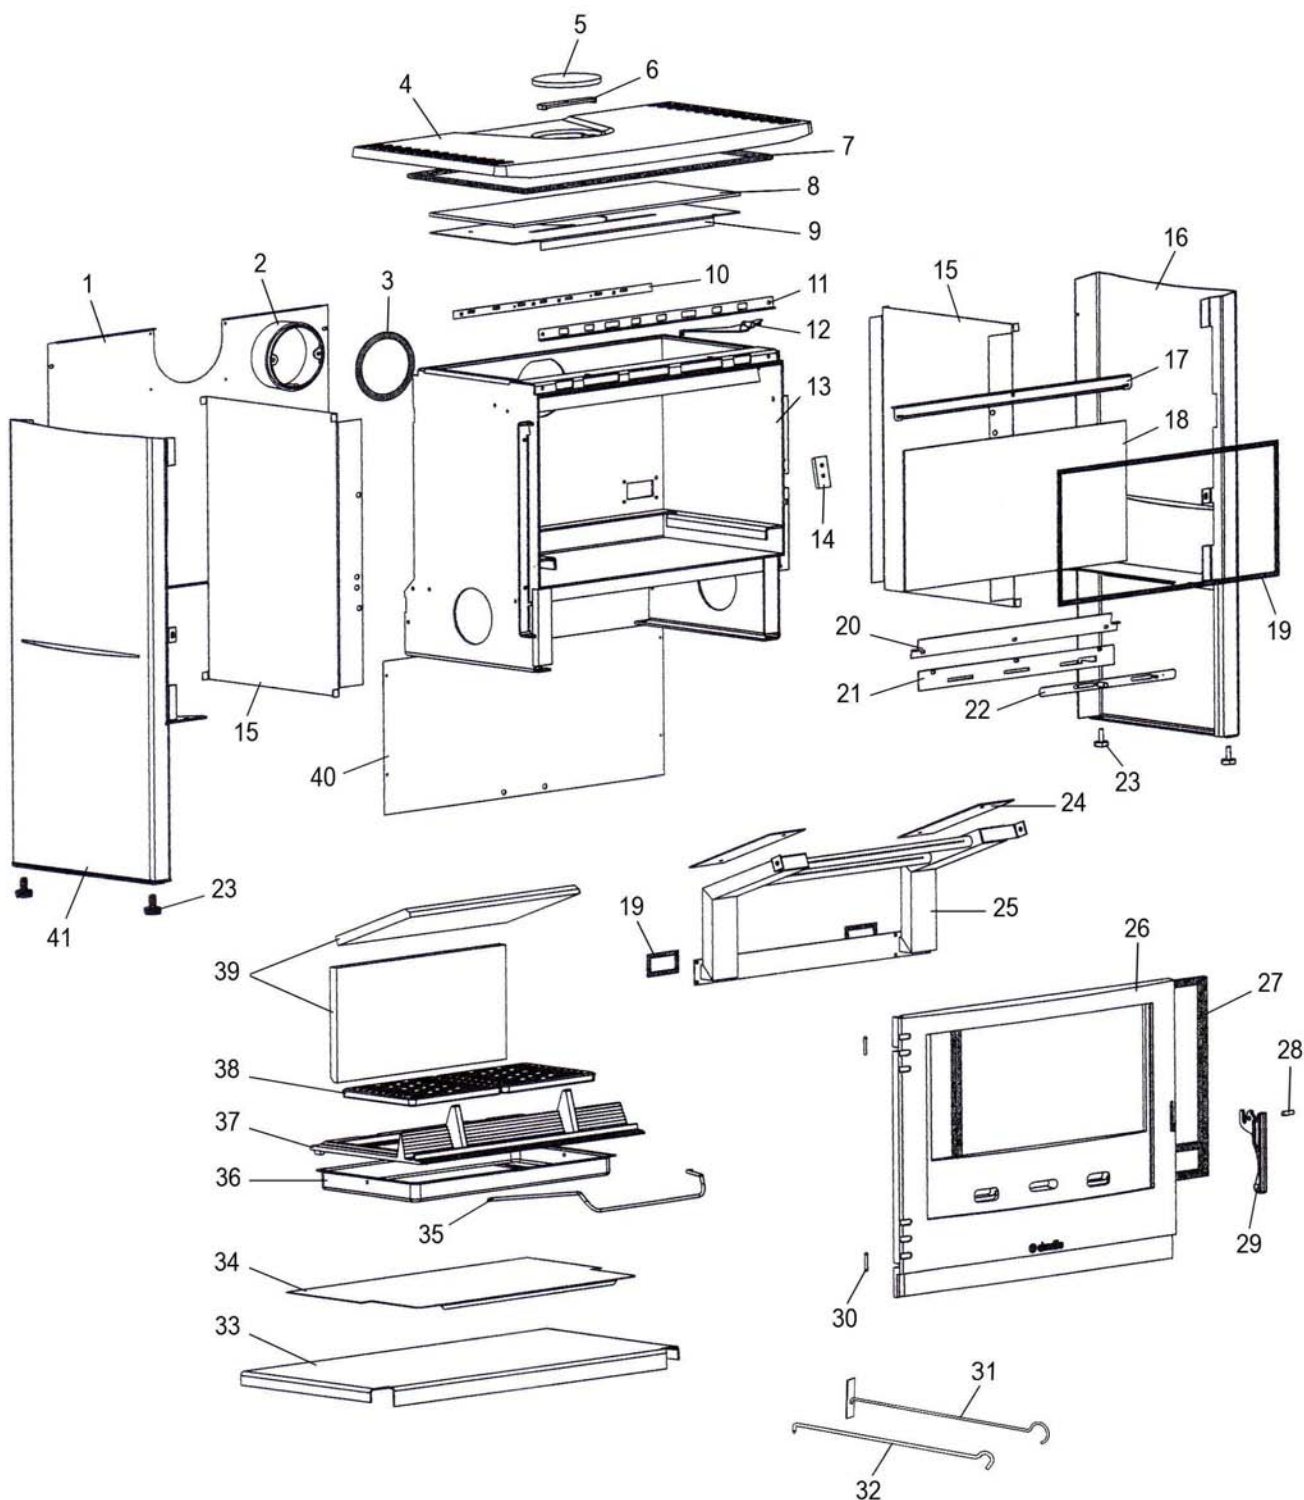

Eclaté

**POELE BOIS JADE FP
 NOIR C07796.06-FP**

Propriété de DEVILLE - Reproduction interdite - Tous droits réservés - Document non contractuel susceptible d'être modifié sans préavis

Eclaté

 Date d'application : 01.07.03
 Indice A

**POELE BOIS JADE FP
NOIR C07796.06-FP**

REP.	DESIGNATION	REF. PIECE	1ère URG	REP.	DESIGNATION	REF. PIECE	1ère URG
1	Ecran arrière	P0046329		33	Plaque de bûcher	P0049171/P06M	
2	Buse	P0T07562		34	Tiroir	P0047234	
3	Joint de buse	P0046738	X	35	Anse de cendrier	P0018715	
4	Dessus	P0T46464/P09H		36	Cendrier	P0020366	
5	Tampon de buse	P0T20434/P09H		37	Corbeille de foyer	P0047502	X
6	Etrier de tampon de buse	P0020437		38	Grille (2)	P0045915	X
7	Kit tresse - Ø12 - Noir	D0045932	X	39	Arrière + dessus (2)	P0049144	X
8	Isolant de dessus	P0049715		40	Arrière de bûcher	P0049172/P06M	
9	Ecran de dessus	P0051176		41	Ens. panneau gauche	P0047179/P06M	
10	Réglette d'air primaire	P0051177		-	Rondelle fibre - 12x6,2 - 10/10 (2)	P0027671	
11	Guide de réglette	P0049139		-	Arrêt d'axe ARCB - Ø5	P0009582	
12	Ens. manœuvre de réglette	P0049138/P06B					
13	Ens. corps de chauffe	P0051174					
14	Ens. verrou	P0051264/P06A					
15	Ecran de panneau (2)	P0046741					
16	Ens. panneau droit	P0047180/P06M					
17	Bride supérieure	P0046994					
18	Verre de porte	P0046330	X				
19	Kit tresse - Ø6 - Noir	D0045937	X				
20	Presse-verre	P0046328					
21	Support volet	P0051178					
22	Ens. volet	P0046111/P09E					
23	Pied réglable (4)	P0021222					
24	Défecteur latéral (2)	P0051179	X				
25	Rampe d'air	P0051086	X				
26	Porte fonte moderne	P0T49170/P09H					
27	Kit tresse - Ø15 - Noir	D0045928	X				
28	Goupille cannelée - 8-24	P0027091					
29	Poignée	P0T46465/P09H					
30	Axe (2)	P0009645					
31	Raclette	P0013447					
32	Poignée tisonnier	P0045661					