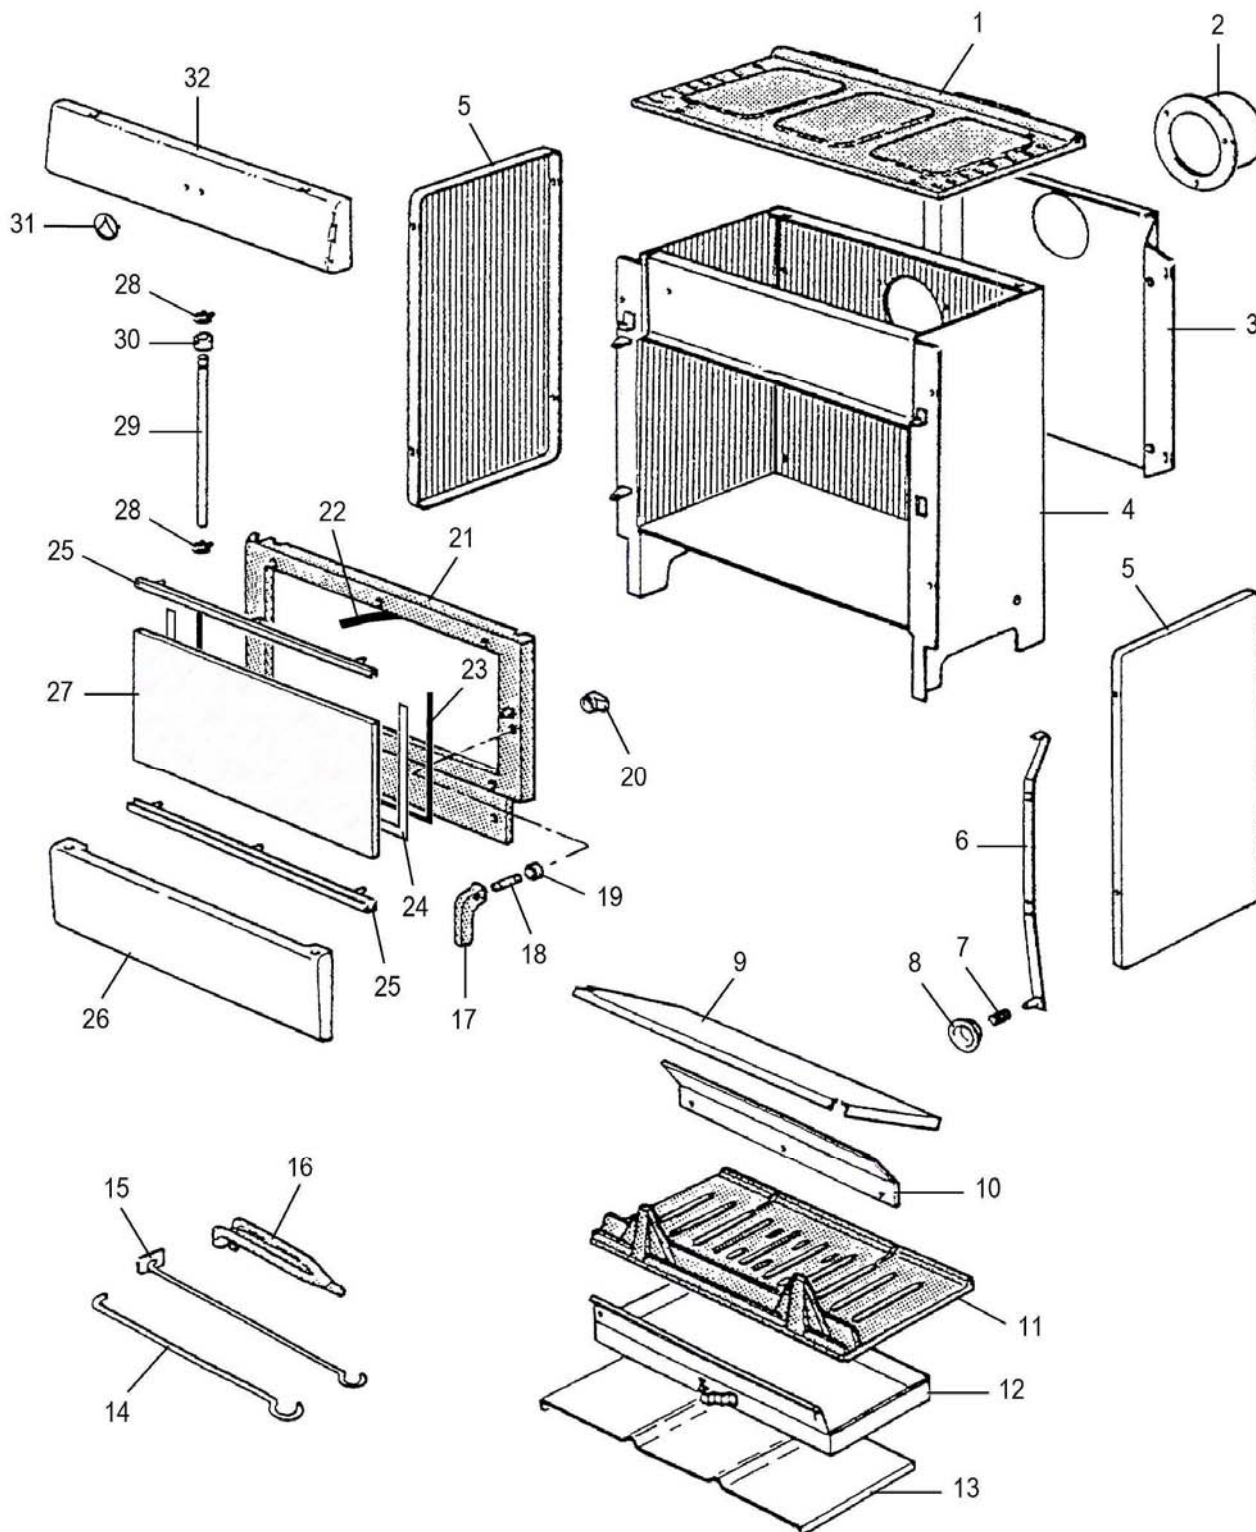

Eclaté

**POELE BOIS MADISON 2
 NOIR C077AG.06**

Propriété de DEVILLE - Reproduction interdite - Tous droits réservés - Document non contractuel susceptible d'être modifié sans préavis

**POELE BOIS MADISON 2
NOIR C077AG.06**

REP.	DESIGNATION	REF. PIECE	1ère URG.	REP.	DESIGNATION	REF. PIECE	1ère URG.
1	Dessus	P0T20733/P06P		-	Goupille élastique - E 3-14 (2)	P0777314	
2	Buse d'air chaud	P0019040		-	Rondelle fibre - 9x4,2 - 10/10 (4)	P0781400	
3	Tôle arrière	P0021238		-	Rondelle fibre - 10x5 - 10/10 (4)	P0781500	
4	Ens. corps de chauffe	P0022408					
5	Panneau latéral (2)	P0029547/P06P					
6	Levier de cde de volet de réglage d'air	P0T20858					
7	Ressort	P0013432					
8	Volet de réglage d'air	P0020857					
9	Défecteur de foyer	P0021236	X				
10	Equerre de maintien	P0022412					
11	Corbeille	P0034934	X				
12	Ens. cendrier	P0020738					
13	Ecran	P0020979					
14	Poignée tisonnier	P0045661					
15	Raclette	P0013447					
16	Clé de tampon	P0T13421					
17	Poignée	P0T20856/P06P					
18	Axe de poignée	P0020877					
19	Entretoise (poignée)	P0T20876					
20	Verrou	P0T13358					
21	Porte	P0T34935/P06P					
22	Kit tresse - Ø12 - Noir	D0045932	X				
23	Joint de verre (1,05 m)	P0031148	X				
24	Cadre de verre	P0034323					
25	U de maintien de verre (2)	P0020734/P06P					
26	Ens. bandeau inférieur	P0020841/P06P					
27	Verre de porte	P0020732	X				
28	Arrêt d'axe ARCB - Ø5 (2)	P0009582					
29	Axe de porte	P0020889					
30	Entretoise d'axe de porte	P0014727					
31	Logo	P0051481					
32	Bandeau supérieur	P0052305/P06P					