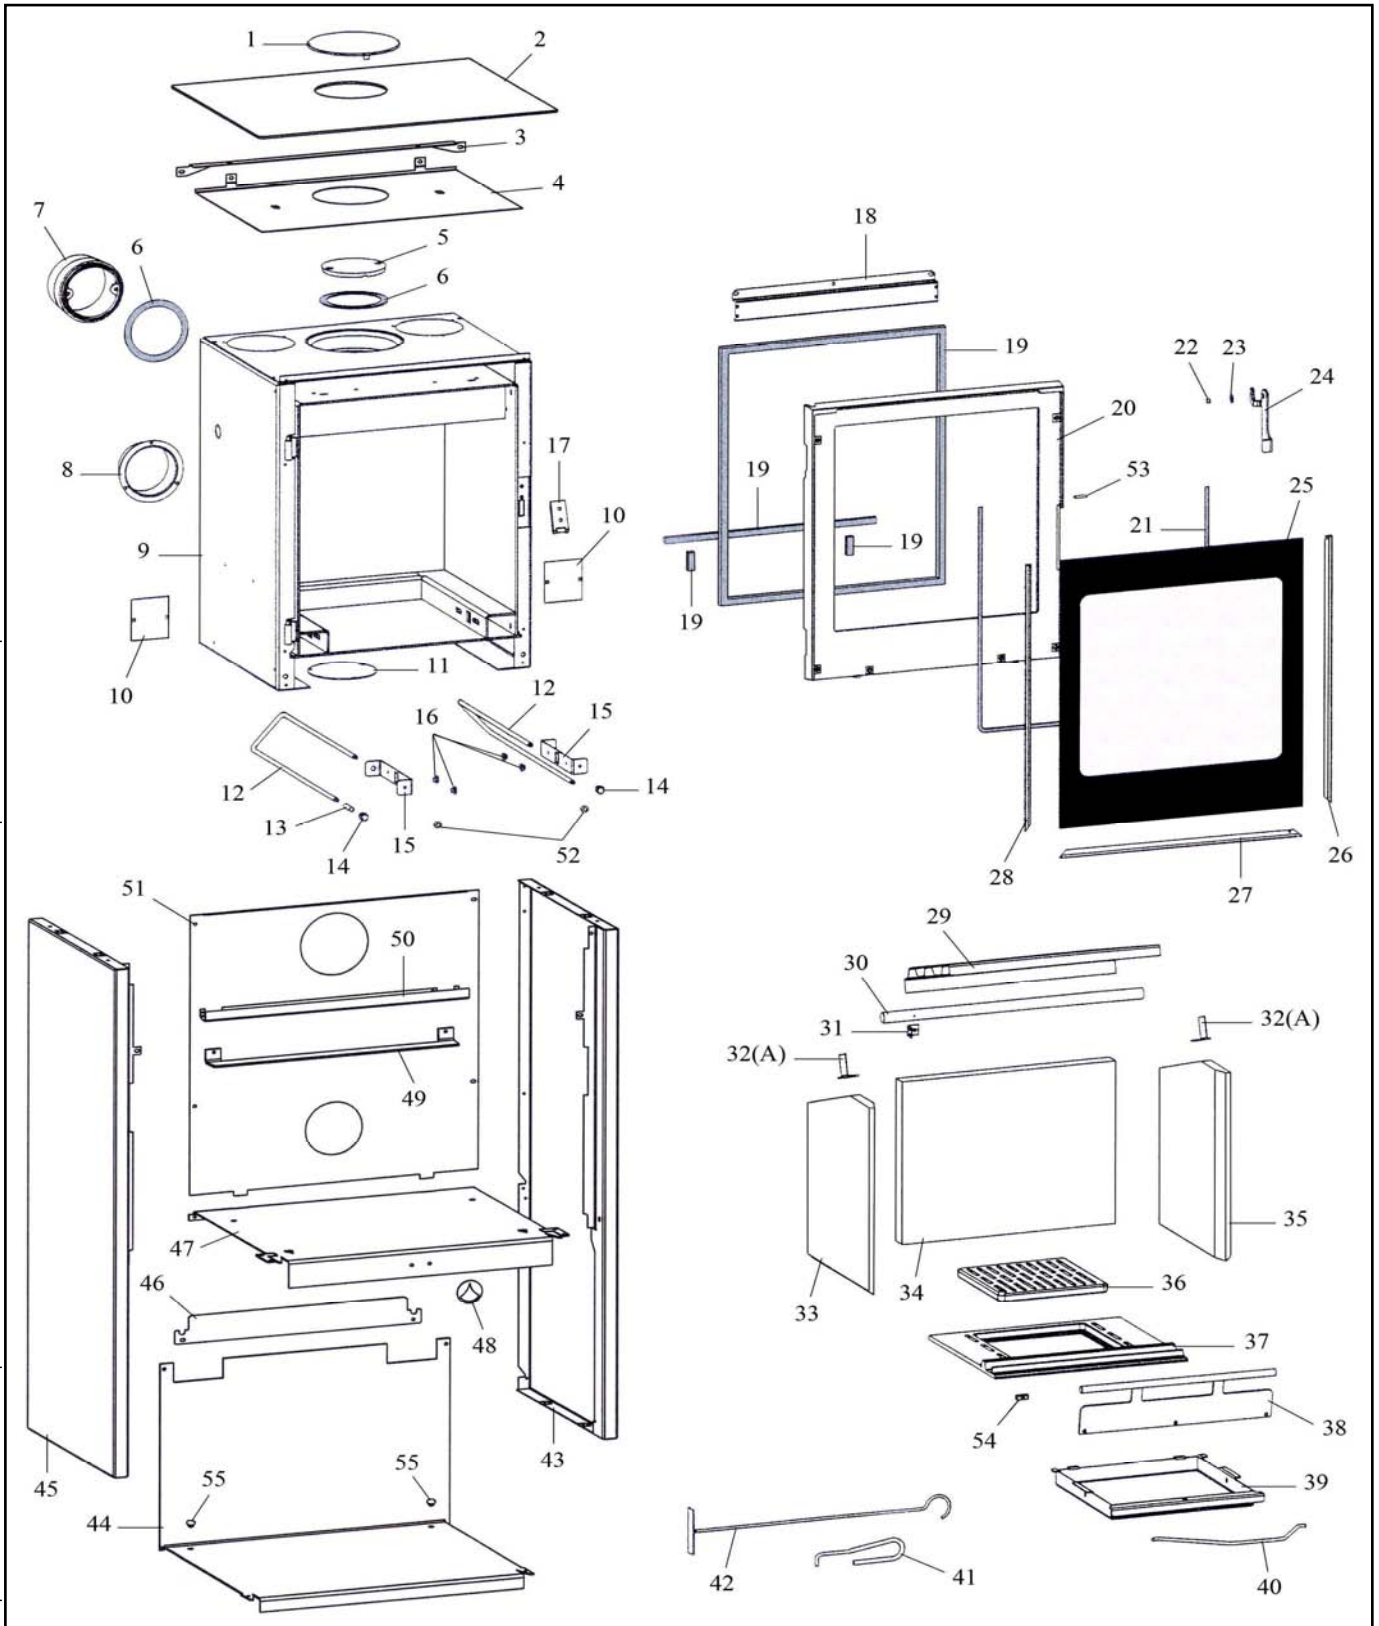

### POELE A BOIS MERCURE 50 NOIR + INTERIEUR VERMICULITE C077AJ.06 NOIR + INTERIEUR FONTE C077AJ.06-PF

Propriété de Deville Industries - Reproduction interdite - Tous droits réservés - Document non contractuel susceptible d'être modifié sans préavis