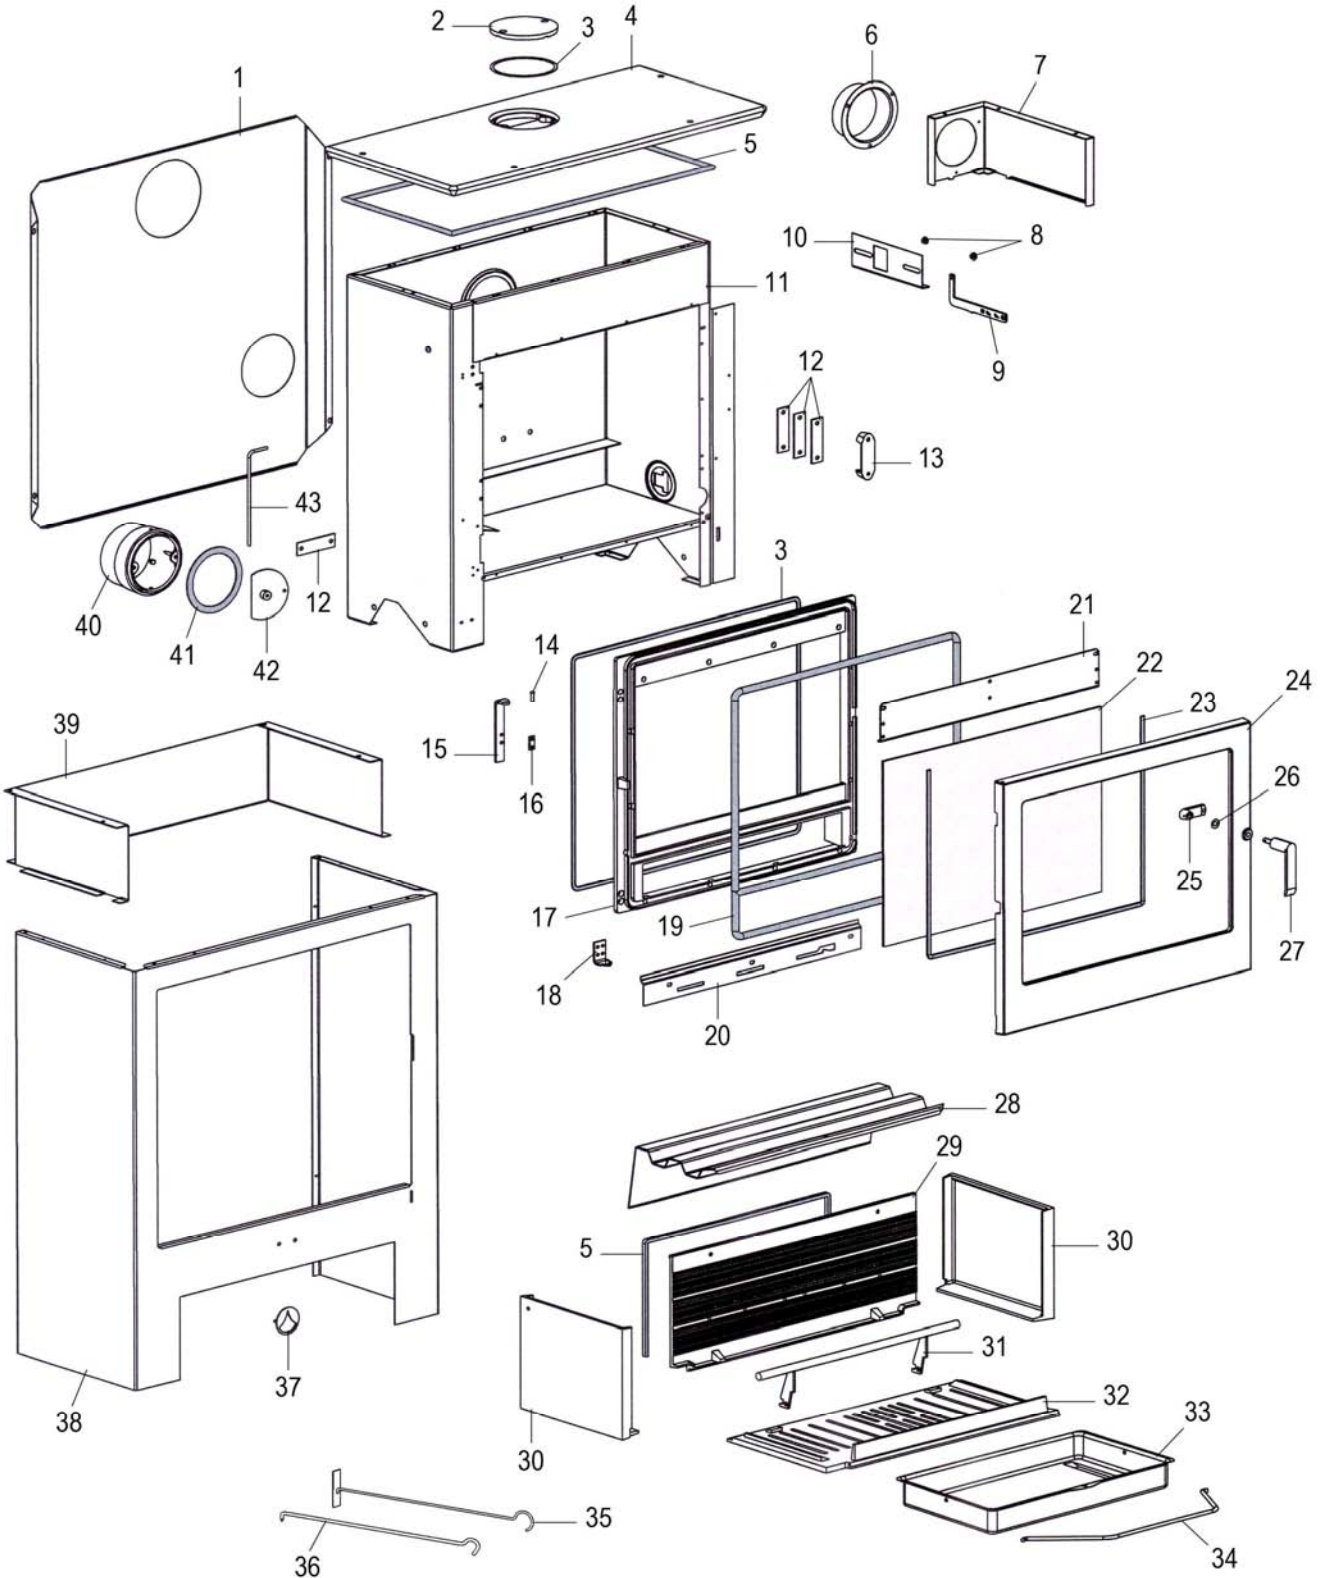

**POELE BOIS NEPTUNE 1
 NOIR C077AR.06**

Propriété de DEVILLE - Reproduction interdite - Tous droits réservés - Document non contractuel susceptible d'être modifié sans préavis

**POELE BOIS NEPTUNE 1
NOIR C077AR.06**

REP.	DESIGNATION	REF. PIECE	1ère URG.	REP.	DESIGNATION	REF. PIECE	1ère URG.
1	Plaque arrière de protection	P0052939		33	Cendrier	P0020306	
2	Tampon de buse	P0T11271/P06S		34	Anse de cendrier	P0020105	
3	Joint de verre (2,27 m)	P0031148	X	35	Raclette	P0013447	
4	Dessus	P0T52827/P06S		36	Poignée tisonnier	P0045661	
5	Kit tresse - Ø8 - Noir	D0045938	X	37	Logo	P0051481	
6	Buse - Ø100	P0052141		38	Décor	P0052938/P06S	
7	Boîte de raccordement	P0052933		39	Support châssis	P0052937	
8	Entretoise (2)	P0046395		40	Buse mixte - Ø125/120	P0T53071	
9	Commande	P0052936/P06S		41	Joint de buse	P0022865	X
10	Volet d'air	P0052935		42	Ens. volet de buse	P0053061	
11	Ens. châssis	P0052930		43	Commande de volet de buse	P0053064	
12	Cale de gâche (4)	P0020205		-	Profilé entretoise - 12/10 (0,02 m)	P0019306	
13	Gâche	P0T20048		-	Goupille élastique - E 3-14	P0777314	
14	Rivet TR - 5-17	P0018753		-	Goupille fendue - V 2-20 (2)	P0779220	
15	Charnière	P0052952/P06S		-	Ecrou frein - M4 - Zingué (2)	D0026782	
16	Ecrou double - M5	P0011705					
17	Façade	P0T52925					
18	Ens. charnière	P0052288/P06S					
19	Kit tresse - Ø11 - Noir	D0045939	X				
20	Support volet	P0050915					
21	Guide d'air	P0050910/P06P					
22	Verre de porte	P0052927	X				
23	Kit tresse - Ø6 - Noir	D0045937	X				
24	Porte	P0T52926/P06S					
25	Verrou	P0T16569					
26	Rondelle élastique ondulée - Ø8	P0018504					
27	Poignée de porte	P0051748					
28	Déфлекteur	P0053060	X				
29	Plaque arrière de foyer usinée	P0U50878	X				
30	Plaque latérale (2)	P0027652	X				
31	Ens. chenet	P0051790/P06B	X				
32	Corbeille	P0T51768	X				