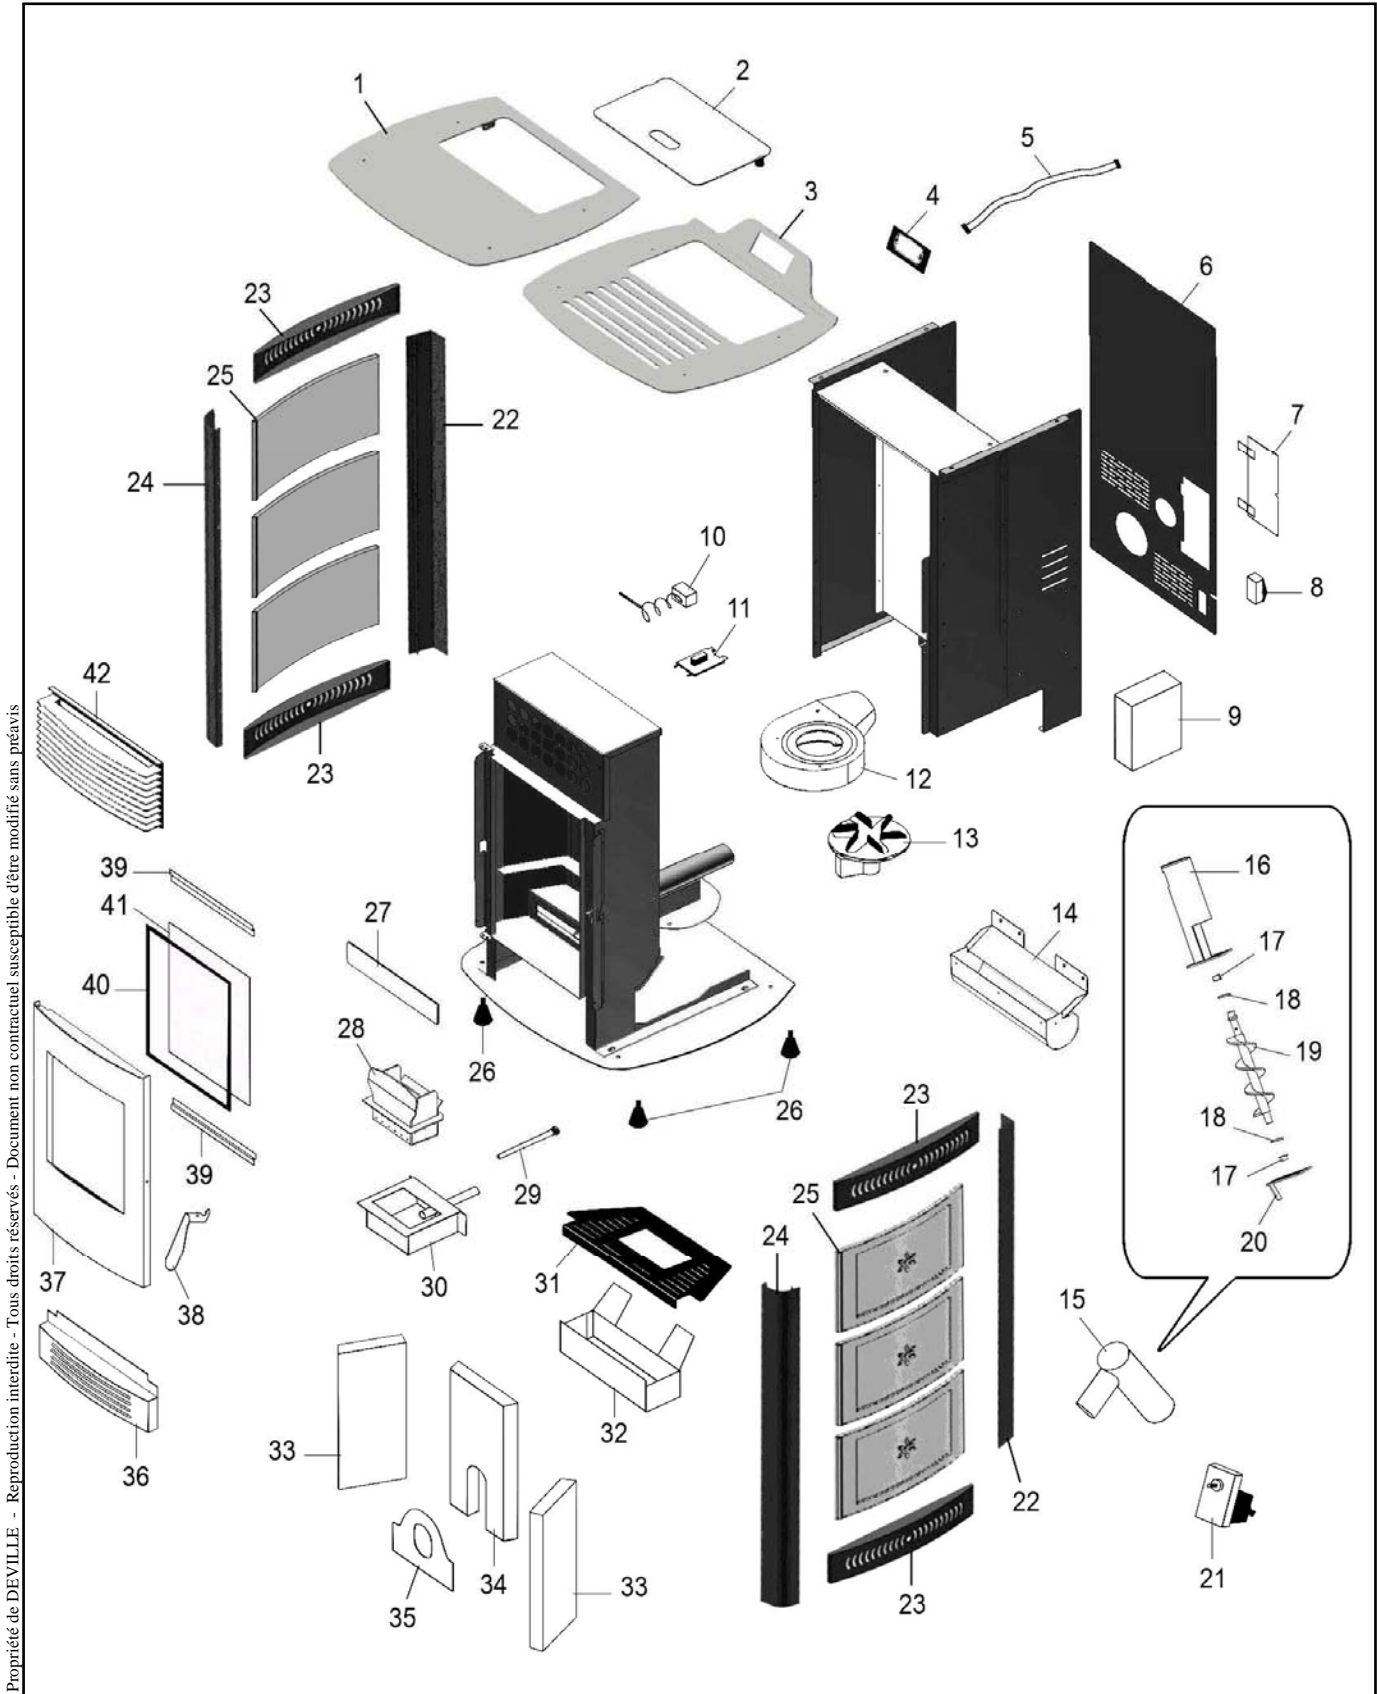

Eclaté

**POELE A GRANULES DE BOIS AMBRA AIR
 BLANC C077GG.01-DA - BORDEAUX C077GG.03-DA**

Propriété de DEVILLE - Reproduction interdite - Tous droits réservés - Document non contractuel susceptible d'être modifié sans préavis

POELE A GRANULES DE BOIS AMBRA AIR
BLANC C077GG.01-DA - BORDEAUX C077GG.03-DA

REP.	DESIGNATION	REF. PIECE	1ère URG.	REP.	DESIGNATION	REF. PIECE	1ère URG.
1	Dessus	D0027032		32	Cendrier	D0026831	
2	Couvercle de trémie	D0026847		33	Brique de côté vermiculite (2)	D0026843	
3	Dessus intermédiaire	D0027033		34	Brique de fond vermiculite	D0026844	
4	Afficheur horizontal	D0026834		35	Fixation brique de fond	D0026846	
5	Nappe d'afficheur	D0026836		36	Façade inférieure	D0026848	
6	Tôle arrière	D0026853		37	Porte	D0026849	
7	Trappe de visite	D0026857		38	Poignée de porte	D0026851	
8	Interrupteur + prise + fusible	D0026858		39	Presse-verre (2)	D0026832	
9	Carte électronique	D0026835	X	40	Joint de porte - Ø12	D0026829	X
10	Thermostat de sécurité	D0026827	X	41	Verre de porte	D0026833	X
11	Pressostat (fumée)	D0026838	X	42	Grille de ventilation supérieure	D0026850	
12	Volute d'extracteur de fumée	D0026830		-	Kit tresse - 10x2 - Blanc	D0026828	X
13	Extracteur de fumée	D0026826	X	-	Sonde de fumée	D0026839	X
14	Ventilateur de convection	D0026824	X	-	Sonde de température	D0026840	X
15	Alimentation complète	D0026856	X				
16	Corps	D0026873					
17	Palier (2)	D0026870					
18	Rondelle plate (2)	D0026871					
19	Vis sans fin	D0026872	X				
20	Flasque de motoréducteur	D0026869					
21	Motoréducteur	D0026837	X				
22	Montant arrière (2)	D0027028					
23	Bandeau de panneau (4)	D0027031					
24	Montant avant (2)	D0027027					
25	Panneau latéral céramique blanc (6)	A D0027029					
	Panneau latéral céramique bordeaux (6)	B D0027030					
26	Pied réglable (4)	D0026842					
27	Trappe de ramonage	D0026852					
28	Creuset inox	D0026841	X				
29	Bougie d'allumage	D0026825	X				
30	Support creuset	D0026855					
31	Grille de cendrier	D0026823					