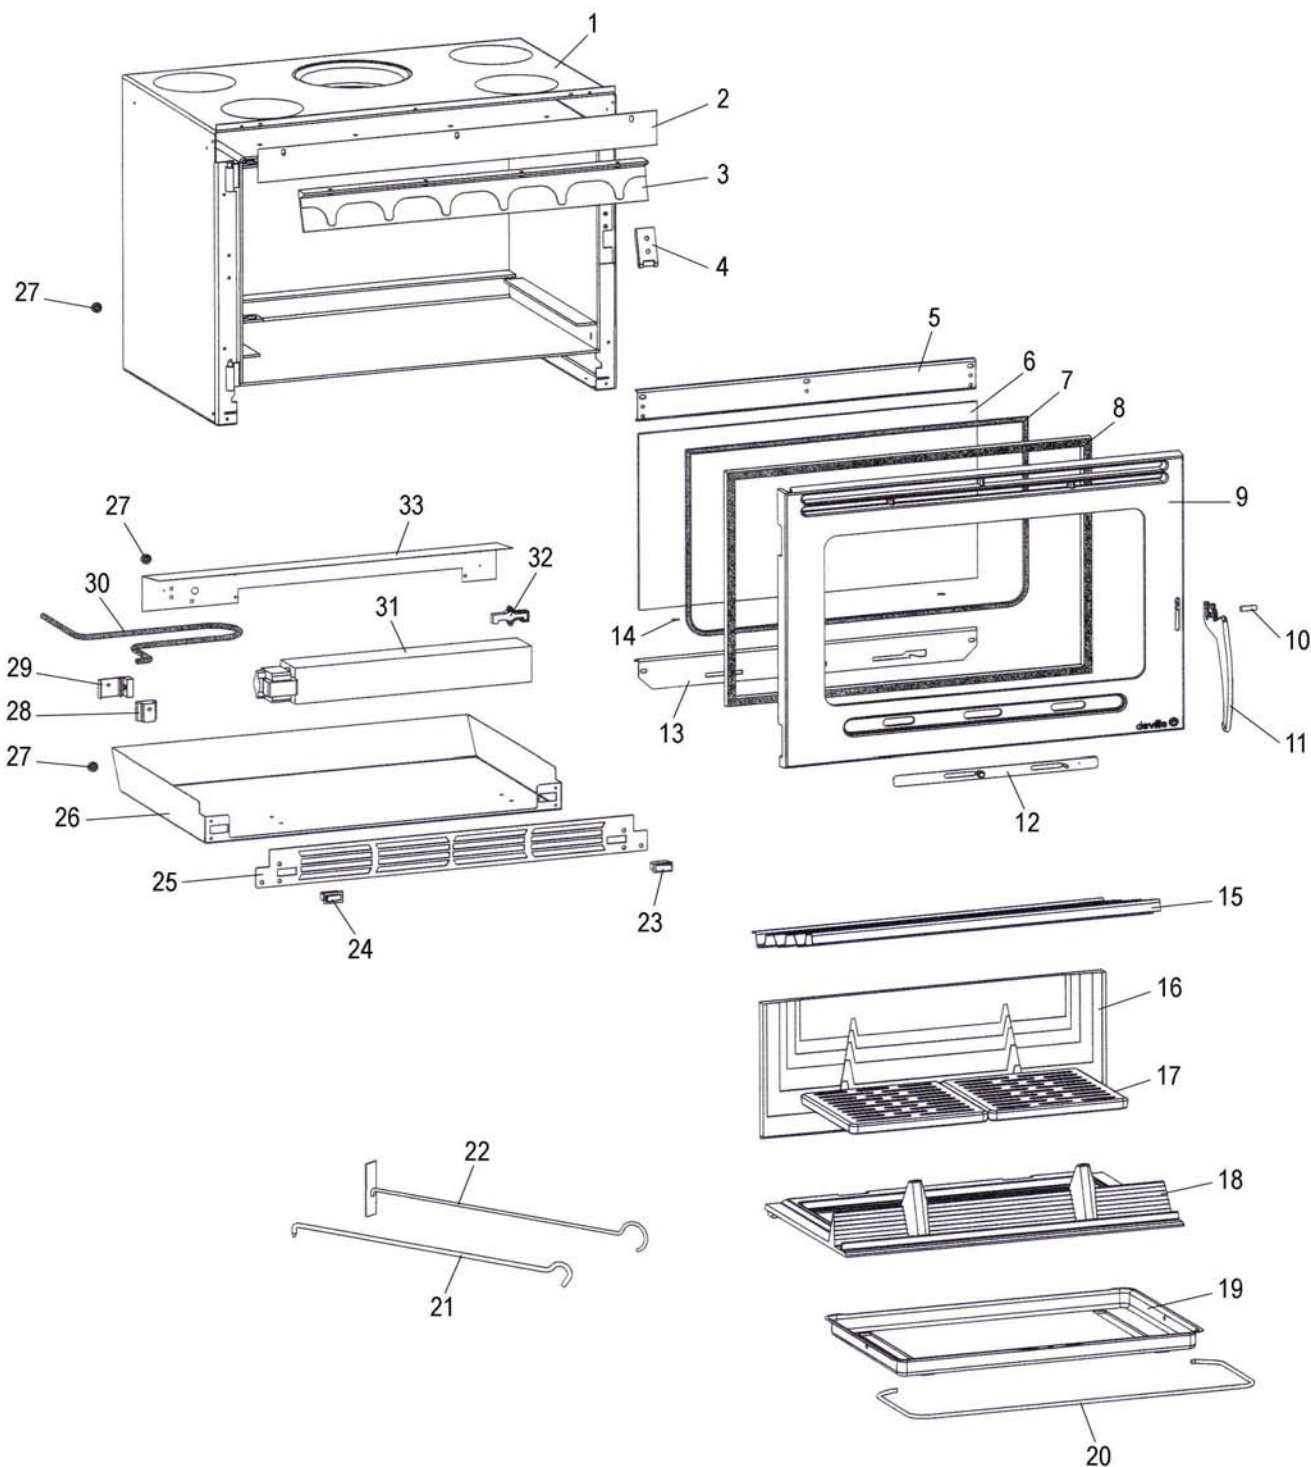

INSERT BOIS REGAIN 65 TURBO
PORTE GRISE C07847.PT09

Propriété de DEVILLE - Reproduction interdite - Tous droits réservés - Document non contractuel susceptible d'être modifié sans préavis

Eclaté

 Date d'application : 01.07.03
 Indice A

**INSERT BOIS REGAIN 65 TURBO
 PORTE GRISE C07847.PT09**

REP.	DESIGNATION	REF. PIECE	1ère URG	REP.	DESIGNATION	REF. PIECE	1ère URG
1	Ens. corps de chauffe	P0050972		33	Support ventilateur	P0049692	
2	Plaque obturatrice	P0049728/P06B		-	Ens. soufflerie	P0051016	
3	Avaloir usiné	P0U20181		-	Ens. filerie	P0049340	
4	Ens. verrou	P0051264/P06A					
5	Guide d'air	P0028061/P09E					
6	Verre de porte	P0050975	X				
7	Kit tresse - Ø6 - Noir	D0045937	X				
8	Kit tresse - Ø15 - Noir	D0045928	X				
9	Porte	POT50956/P06B					
10	Goupille cannelée - 8-24	P0027091					
11	Poignée	POT50957					
12	Ens. volet	P0046094/P09E					
13	Support volet	P0050974					
14	Joint de verre (0,03 m)	P0031148	X				
15	Déфлекteur	P0047202	X				
16	Plaque arrière	P0020180	X				
17	Grille (2)	P0045915	X				
18	Corbeille de foyer	P0047502	X				
19	Cendrier	P0019785					
20	Anse de cendrier	P0020075					
21	Poignée tisonnier	P0045661					
22	Raclette	P0013447					
23	Sélecteur auto/manu	P0050707					
24	Inverseur	P0050706					
25	Grille de soufflerie	P0051010/P06B					
26	Tiroir	P0049691					
27	Passe-fil - Ø8 - S (3)	P0050518					
28	Domino - 3 plots	P0020265					
29	Support domino	P0020264					
30	Cordon d'alimentation - 3 conducteurs	P0020901					
31	Ventilateur centrifuge	P0049341					
32	Thermostat à disque bimétallique	P0037182					