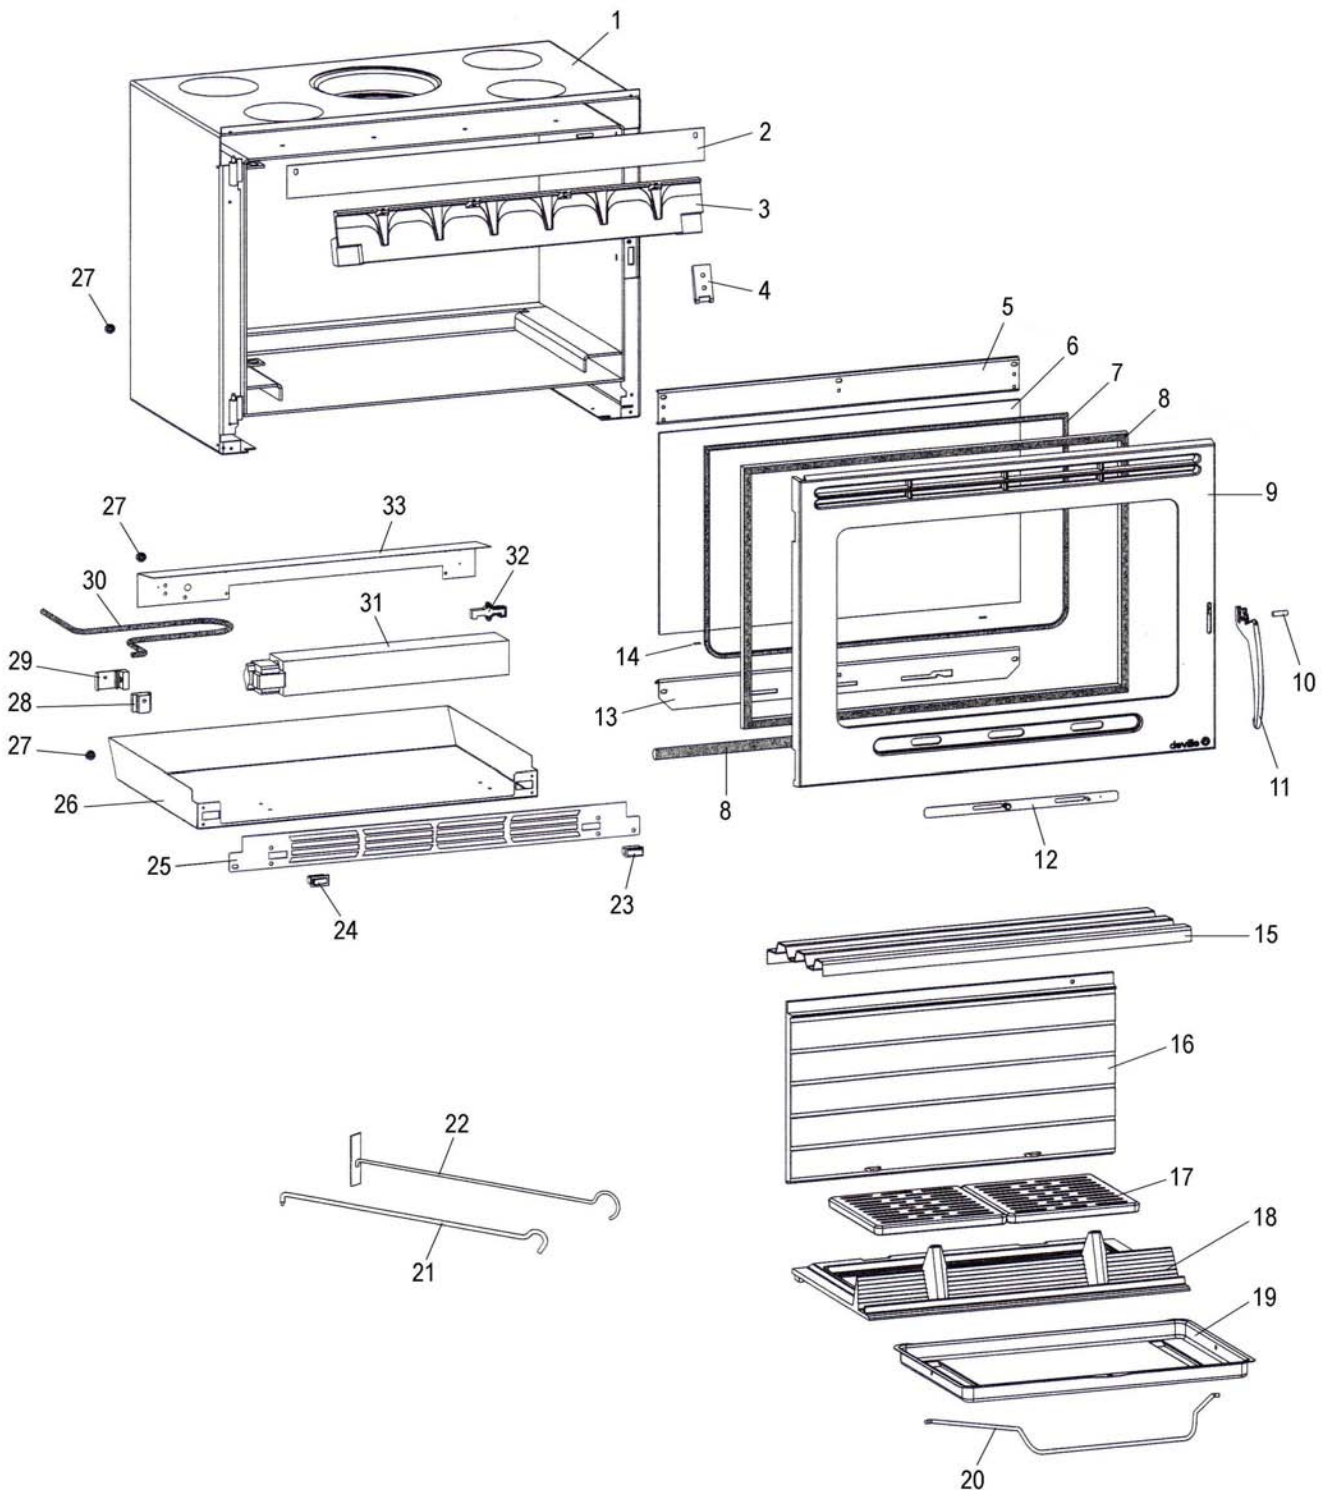

**Eclaté**

**INSERT BOIS REGAIN 71 TURBO VISION  
 PORTE GRISE C07848.PT09**

Propriété de DEVILLE - Reproduction interdite - Tous droits réservés - Document non contractuel susceptible d'être modifié sans préavis

**Eclaté**
**INSERT BOIS REGAIN 71 TURBO VISION  
 PORTE GRISE C07848.PT09**

REP.	DESIGNATION	REF. PIECE	1ère URG	REP.	DESIGNATION	REF. PIECE	1ère URG
1	Ens. corps de chauffe	P0051069		33	Support ventilateur	P0049692	
2	Plaque obturatrice	P0051081/P06B		-	Ens. soufflerie	P0051079	
3	Avaloir usiné	P0U22957		-	Ens. filerie	P0049340	
4	Ens. verrou	P0051264/P06A					
5	Guide d'air supérieur	P0040021/P09E					
6	Verre de porte	P0051077	X				
7	Kit tresse - Ø6 - Noir	D0045937	X				
8	Kit tresse - Ø15 - Noir	D0045928	X				
9	Porte	POT51076/P06B					
10	Goupille cannelée - 8-24	P0027091					
11	Poignée	POT50957					
12	Ens. volet	P0046094/P09E					
13	Support volet	P0051078					
14	Joint de verre (0,03 m)	P0031148	X				
15	Déфлекteur	P0022956	X				
16	Plaque arrière	P0027868	X				
17	Grille (2)	P0045915	X				
18	Corbeille de foyer	P0047502	X				
19	Cendrier	P0019785					
20	Anse de cendrier	P0018715					
21	Poignée tisonnier	P0045661					
22	Raclette	P0013447					
23	Sélecteur auto/manu	P0050707					
24	Inverseur	P0050706					
25	Grille de soufflerie	P0051080/P06B					
26	Tiroir	P0049691					
27	Passe-fil - Ø8 - S (3)	P0050518					
28	Domino - 3 plots	P0020265					
29	Support domino	P0020264					
30	Cordon d'alimentation - 3 conducteurs	P0020901					
31	Ventilateur centrifuge	P0049341					
32	Thermostat à disque bimétallique	P0037182					