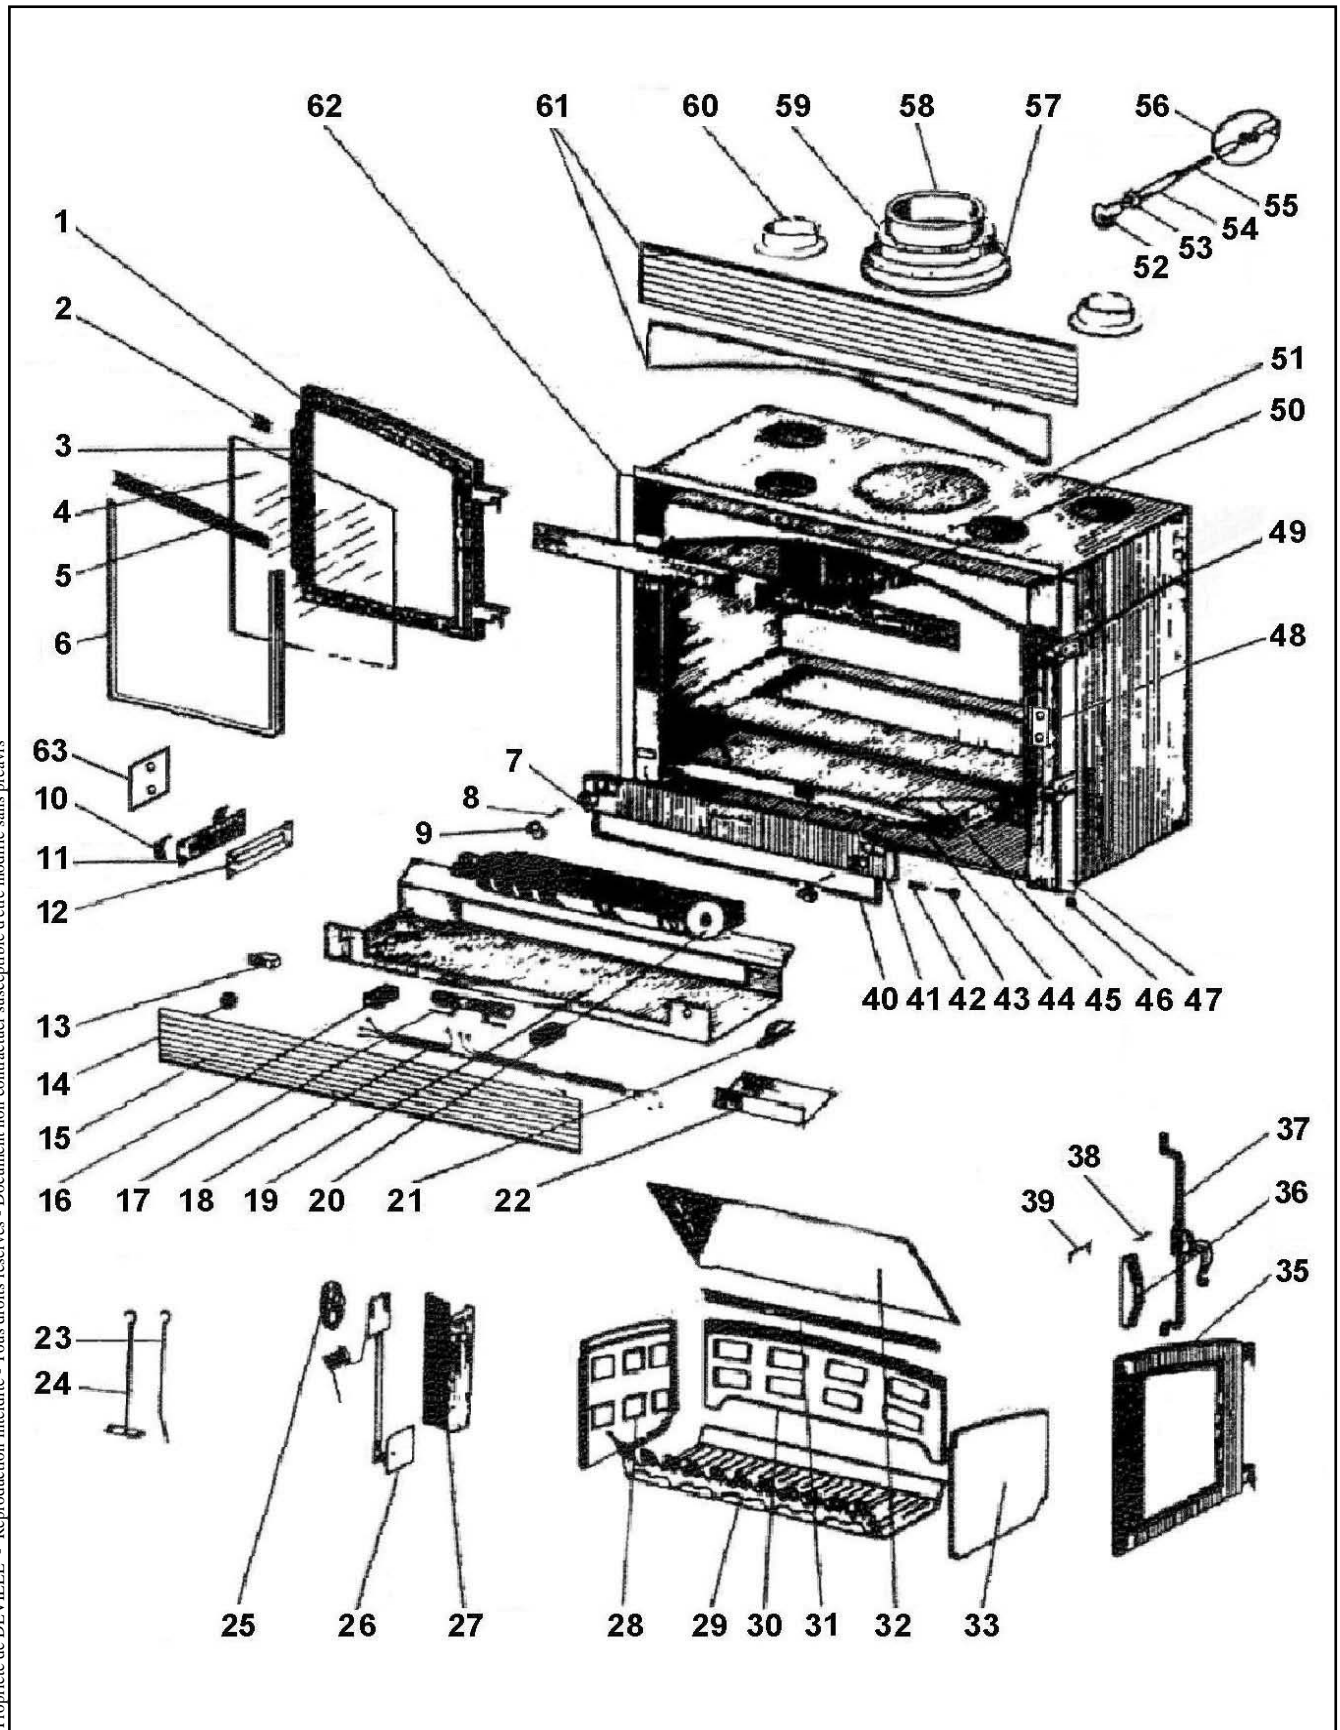

**INSERT BOIS - 11 KW
PORTES GRISES C07887.PT09**

Propriété de DEVILLE - Reproduction interdite - Tous droits réservés - Document non contractuel susceptible d'être modifié sans préavis

Eclaté

Date d'application : 01.07.03
Indice A

**INSERT BOIS - 11 KW
PORTES GRISES C07887.PT09**

REP.	DESIGNATION	REF. PIECE	1ère URG	REP.	DESIGNATION	REF. PIECE	1ère URG
1	Porte gauche sans croisillons	P0T26750		28	Plaque latérale gauche	P0021589	X
2	Profilé entretoise - prof. 12/10 (0,04 m)	P0019306		29	Corbeille de foyer	P0021587	X
3	Tresse - Ø15 - noire	D0045928		30	Plaque arrière	P0021588	X
4	Verre (2)	P0018617	X	31	Equerre support déflecteur	P0046165	
5	Patte de fixation (2)	P0045503		32	Déflecteur	P0047205	X
6	Pièce de fixation gauche	P0019451		33	Plaque latérale droite	P0021590	X
	Pièce de fixation droite	P0019450		35	Porte droite sans croisillons	P0T26749	
7	Verrou (2)	P0T13358		36	Capot de crémone	P0T17193	
8	Axe de manette (2)	P0018930		37	Ens. crémone noir	P0018944/06	
9	Manette de fermeture (2)	P0T18929		38	Axe de poignée	P0017196	
10	Pince bulbe (2)	P0017804		39	Arrêt de porte	P0019432	
11	Plaque support bulbe	P0017803		40	Tresse - Ø12 - noire	D0045932	
12	Joint support bulbe	P0023193		41	Porte de cendrier	P0T18897	
13	Inverseur	P0020263		42	Ressort (2)	P0012385	
14	Passe fil - Ø8 - caoutchouc (2)	P0019041		43	Axe (2)	P0012384	
15	Ens. grille de ventilateur	P0026709/P09E		44	Cendrier	P0020366	
16	Domino - 3 plots (2)	P0014916		45	Anse de cendrier	P0018715	
17	Résistance - 300 Ohms	P0019072	X	46	Passe-fil - Ø30 - S	P0021297	
18	Faisceau	P0023106		47	Longeron droit	P0021265/P09E	
19	Support ventilateur	P0026859		48	Cache	P0026783	
20	Ventilateur	P0019061		49	Charnière de porte (4)	P0T26744	
21	Serre-câble clipsable	P0016278		50	Plaque obturatrice	P0026772/P09E	
22	Carton isolant	P0023153		51	Ens. corps de chauffe	P0049789	
23	Tisonnier	P0018987		52	Manette	P0T18660	
24	Raclette	P0013447		53	Ressort	P0016964	
25	Manette de thermostat	P0T17782/P09E		54	Tube entretoise	P0T21275	
26	Ens. thermostat	P0017811	X	55	Tige de commande	P0021271	
27	Support thermostat	P0026784/P09E		56	Volet de buse	P0T23144