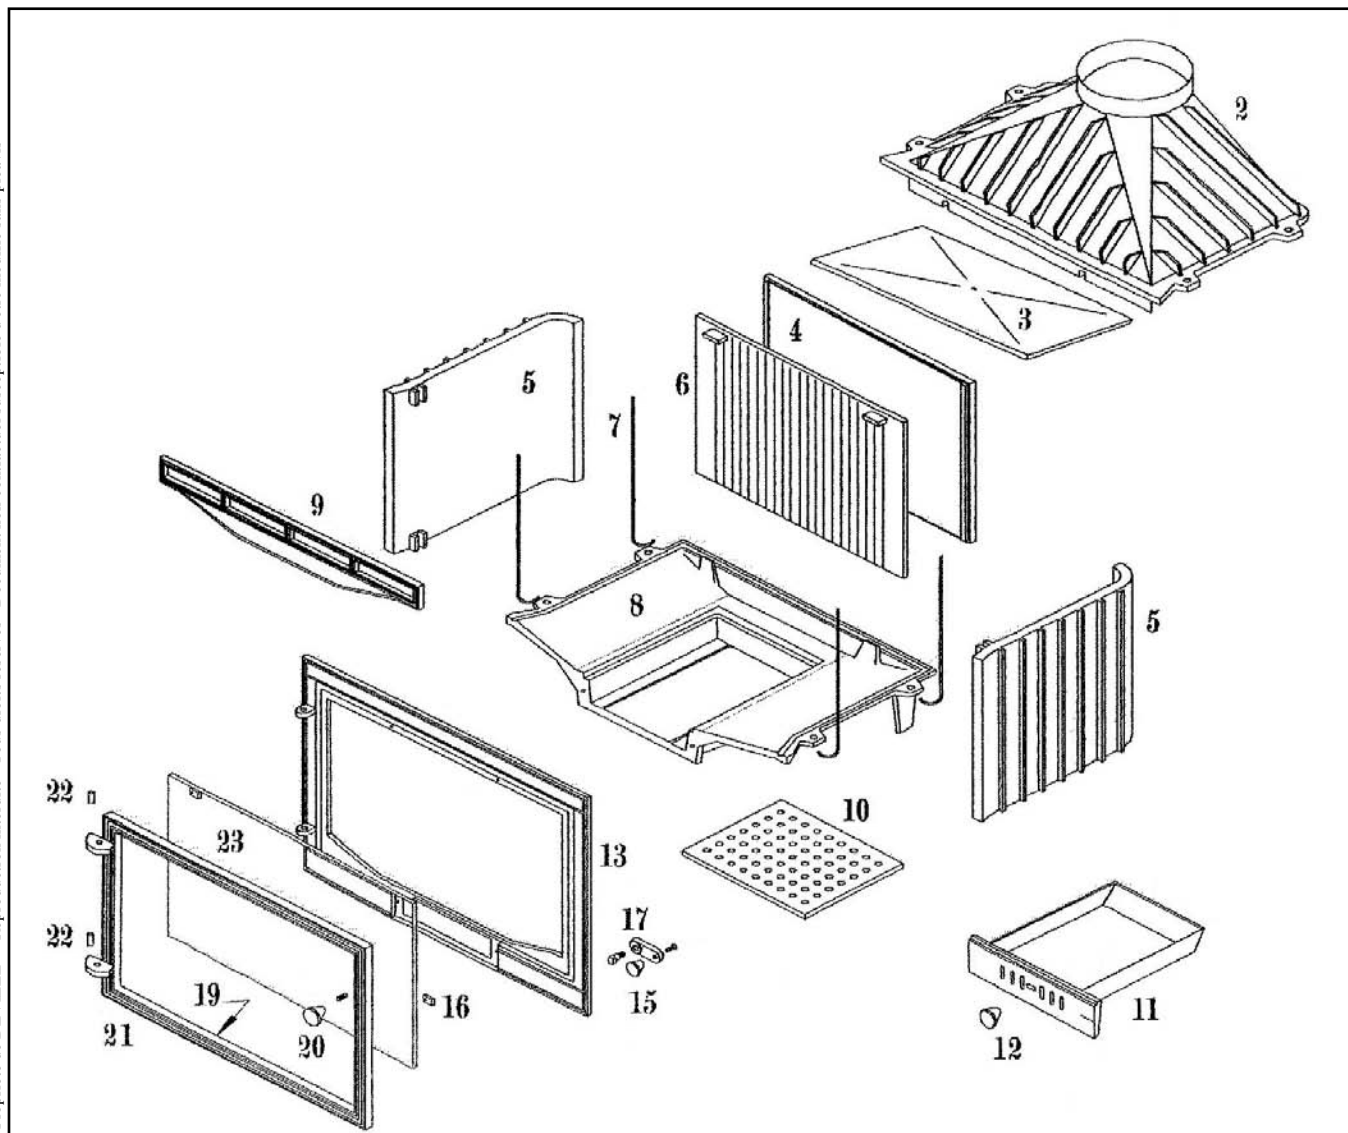

FOYER BOIS EN FONTE
PORTE GRISE C07893.PT09

Propriété de DEVILLE - Reproduction interdite - Tous droits réservés - Document non contractuel susceptible d'être modifié sans préavis

REP.	DESIGNATION	REF. PIECE	1ère URG	REP.	DESIGNATION	REF. PIECE	1ère URG
2	Avaloir	D0023851		12	Bouton de cendrier - bakélite	D0023872	
3	Déфлекteur	D0023852	X	13	Façade	D0023858	
4	Fond arrière	D0023853		15	Bouton de loquet - bakélite	D0023863	
5	Côté réversible (2)	D0023855		16	Attache de vitre (3)	D0023874	
6	Taque décor	D0023854	X	17	Ens. loquet de fermeture	D0023861	
7	Tirant - 6x425 (4)	D0024798		19	Joint de porte - Ø7 (2,06 m)	D0023875	X
8	Socle	D0023856		20	Ens. bouton de porte - bakélite	D0023865	
9	Pare-bûches	D0023857		21	Porte	D0023860	
10	Grille foyère	D0023866	X	22	Goupille cannelée - 6-24 (2)	D0023859	
11	Ens. cendrier	D0023871		23	Vitre - 590x380x4	D0023873	X