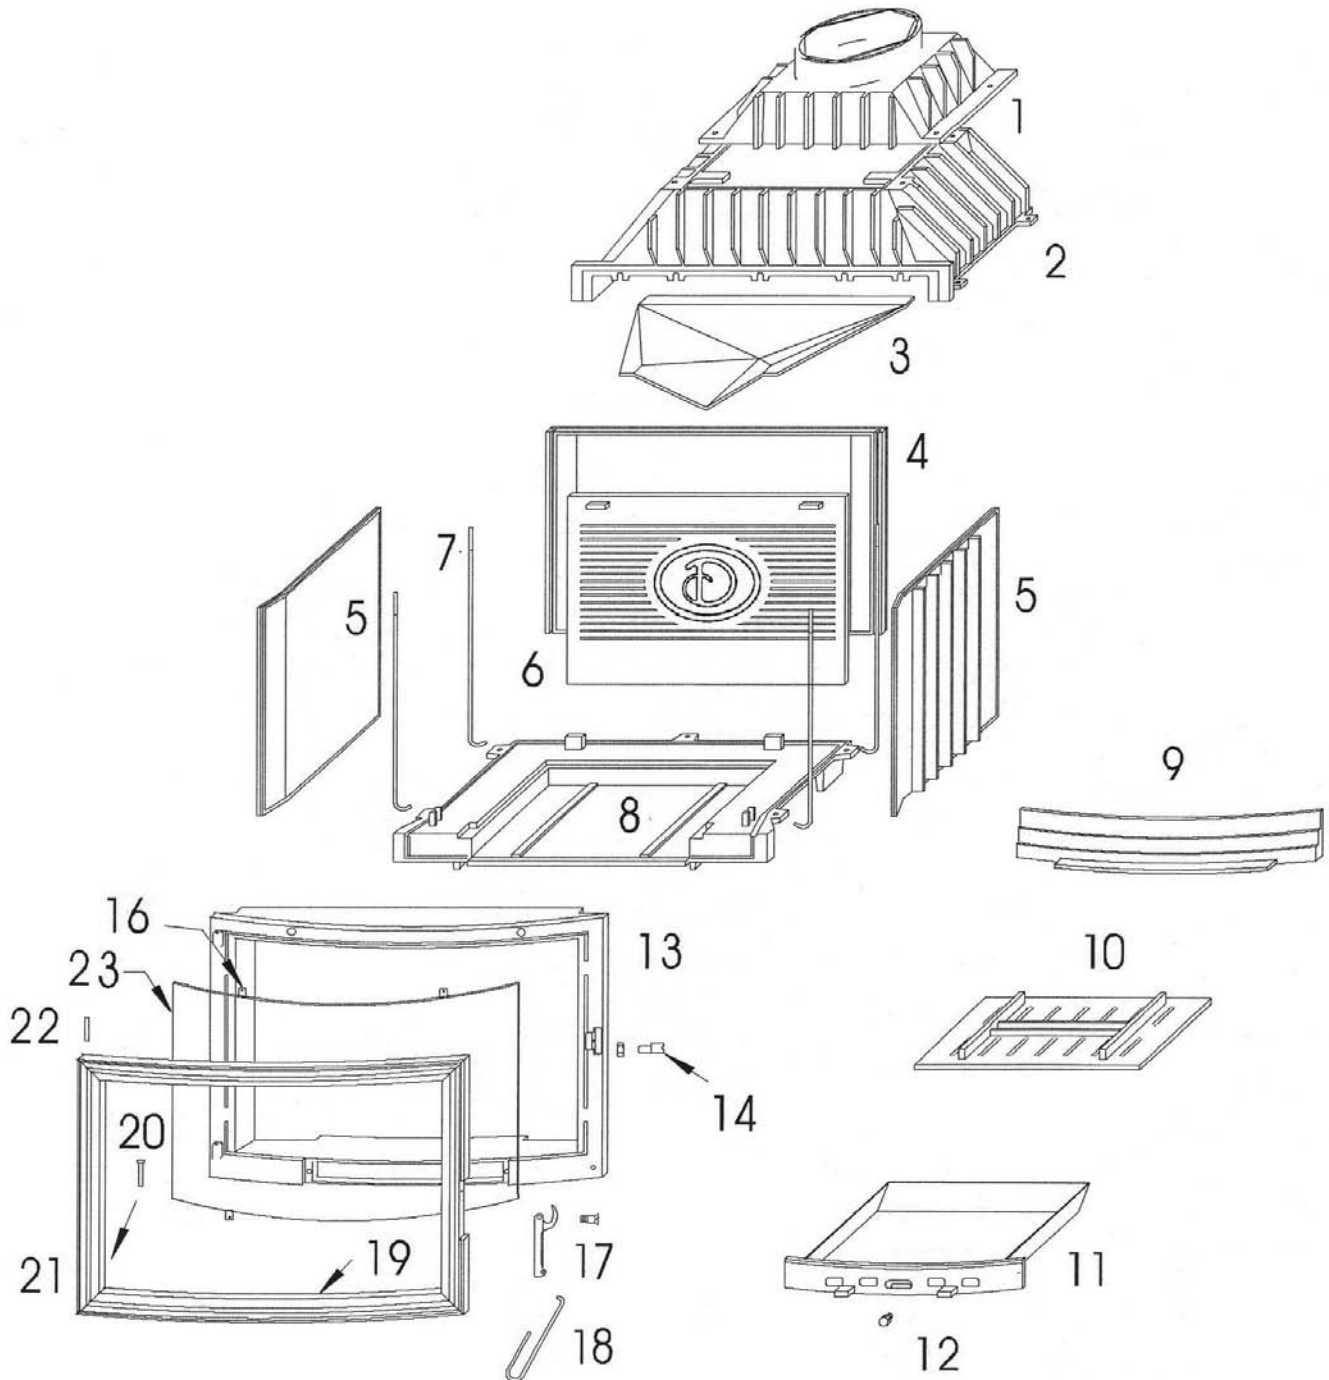

**FOYER BOIS PANORAMIQUE
PORTE GRISE C07905.PT09**

Eclaté
**FOYER BOIS PANORAMIQUE
 PORTE GRISE C07905.PT09**

REP.	DESIGNATION	REF. PIECE	1ère URG	REP.	DESIGNATION	REF. PIECE	1ère URG
1	Buse - Ø200	D0024676					
2	Avaloir	D0024677					
3	Défecteur	D0024678	X				
4	Fond arrière	D0024614					
5	Côté réversible (2)	D0024616					
6	Taque décor	D0024615	X				
7	Tirant - 6x425 (4)	D0024798					
8	Socle	D0024619					
9	Pare-bûches	D0024679					
10	Grille foyère	D0024618	X				
11	Ens. cendrier	D0024682					
12	Ens. bouton de porte - bakélite	D0023865					
13	Façade	D0024680					
14	Ens. excentrique régl. fermeture	D0024622					
16	Attache de vitre (4)	D0023874					
17	Ens. loquet de fermeture	D0024632					
18	Crochet d'ouverture de porte	D0024633					
19	Joint de porte - Ø8 (2,2 m)	D0024629	X				
20	Clou lisse - 5-30	D0024628					
21	Porte	D0024683					
22	Goupille lisse - 5-30	D0024627					
23	Vitre	D0024684	X				