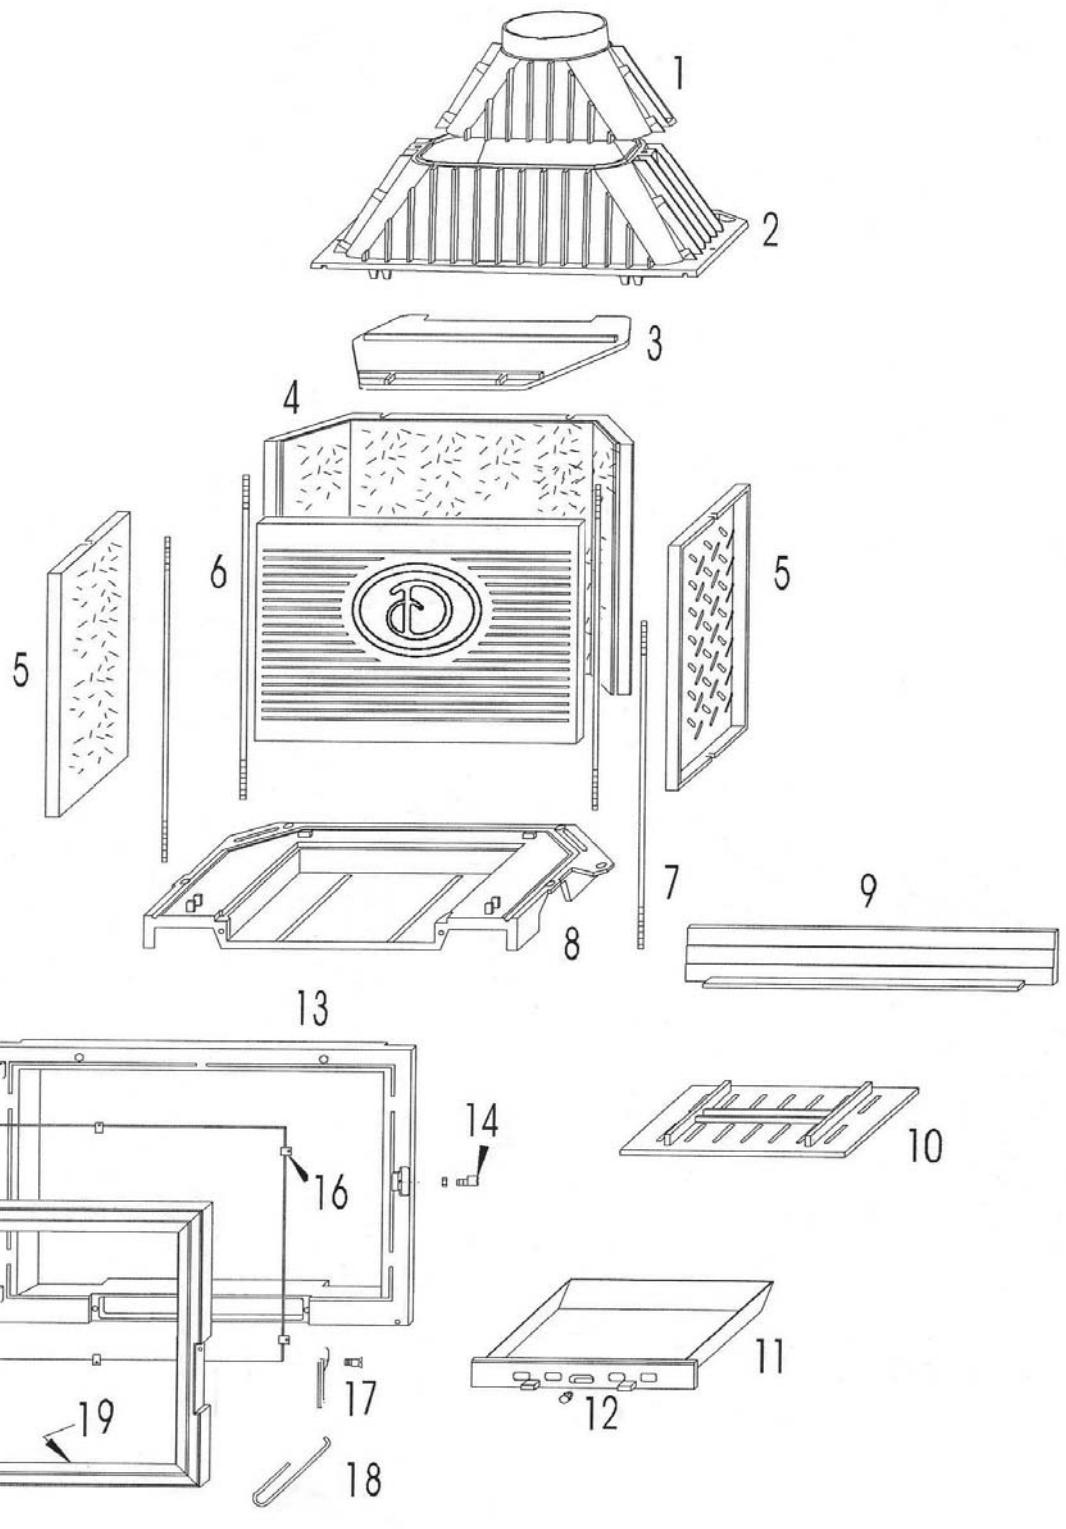

**FOYER BOIS GRANDE VISION  
PORTE GRISE C07906.PT09**

**Eclaté**
**FOYER BOIS GRANDE VISION  
 PORTE GRISE C07906.PT09**

REP.	DESIGNATION	REF. PIECE	1ère URG	REP.	DESIGNATION	REF. PIECE	1ère URG
1	Buse	D0024685					
2	Avaloir	D0024686					
3	Défecteur	D0024688	X				
4	Fond arrière	D0024687					
5	Côté réversible (2)	D0024689					
6	Taque décor	D0024690	X				
7	Tirant - 8x560 (4)	D0024799					
8	Socle	D0024756					
9	Pare-bûches	D0024754					
10	Grille foyère	D0024755	X				
11	Ens. cendrier	D0024758					
12	Ens. bouton de porte - bakélite	D0023865					
13	Façade	D0024757					
14	Ens. excentrique régl. fermeture	D0024622					
16	Attache de vitre (6)	D0023874					
17	Ens. loquet de fermeture	D0024762					
18	Crochet d'ouverture de porte	D0024633					
19	Joint de porte - Ø8 (2,4 m)	D0024629	X				
21	Porte	D0024761					
22	Goupille cannelée - 6-50 (2)	D0024760					
23	Vitre - 701x463x4	D0024763	X				