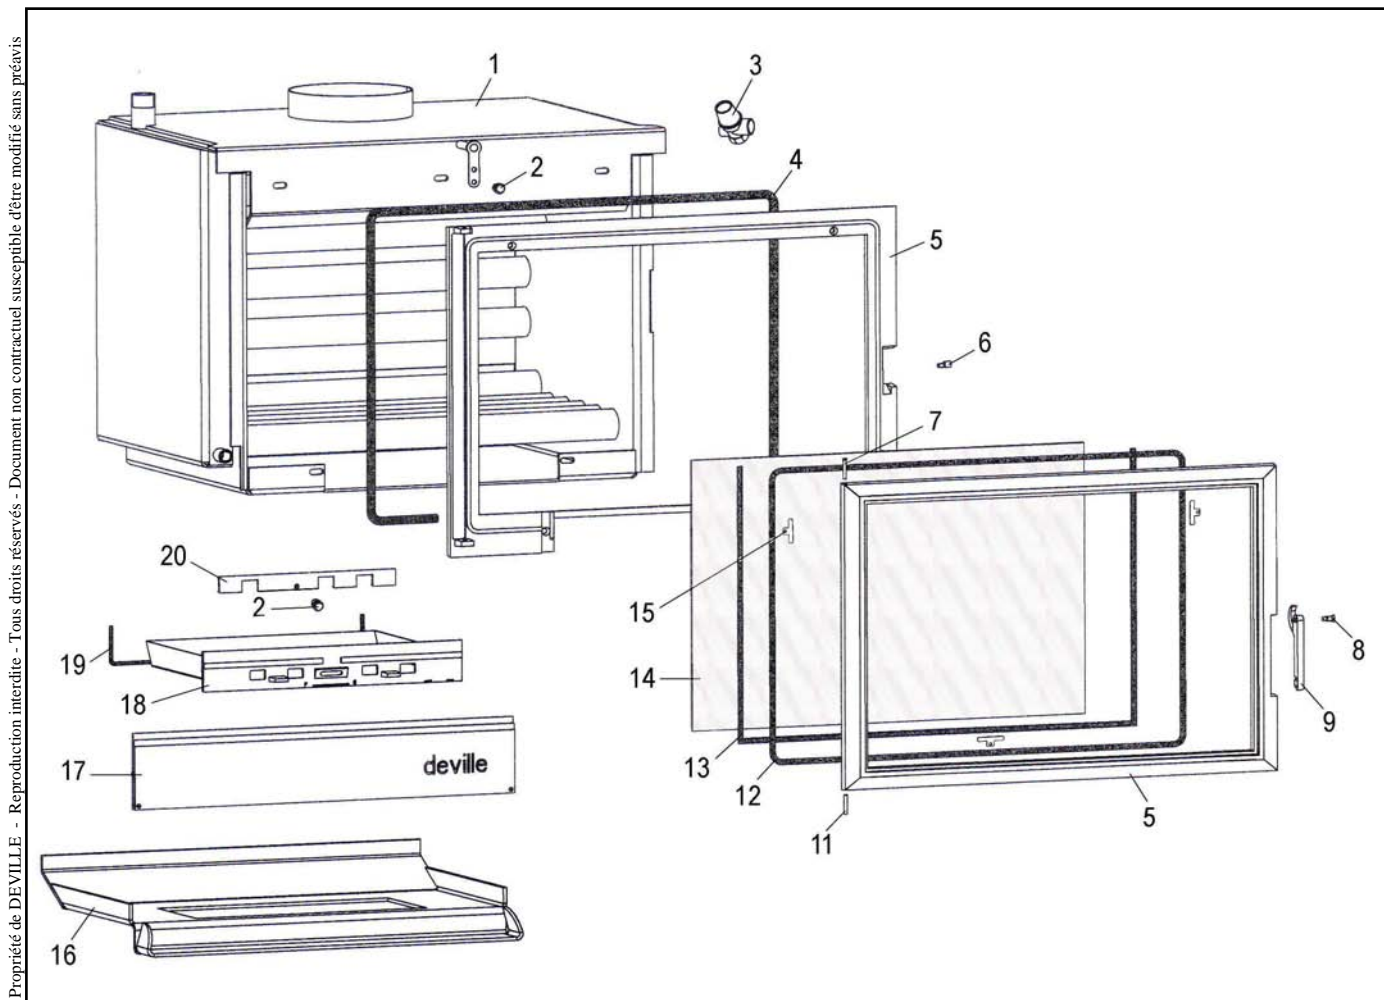

**FOYER DE CHAUFFAGE CENTRAL VOUZIERS  
 PORTE NOIRE C07910.PT06**

Propriété de DEVILLE - Reproduction interdite - Tous droits réservés - Document non contractuel susceptible d'être modifié sans préavis

REP.	DESIGNATION	REF. PIECE	1ère URG	REP.	DESIGNATION	REF. PIECE	1ère URG
1	Corps de chauffe	P0047470		11	Axe inférieur de porte	P0049951	
2	Bouton bakélite (2)	P0049952		12	Kit tresse - Ø8 - Noir	D0045938	X
3	Soupape de sécurité	P0030187	X	13	Tresse autocollante - 2x8 - Noir (1,44 m)	P0050244	
4	Kit tresse - Ø10 - Noir	D0045933	X	14	Verre vitrocéramique	P0047475	X
5	Ens. porte + façade ❶	P0T51514/P06B		15	Patte de serrage (3)	P0046122	
6	Axe excentrique	P0049947		16	Plaque foyère	P0049953/P06B	X
7	Axe supérieur de porte	P0049950		17	Ens. pare-bûche	P0047473/P06B	
8	Vis de poignée	P0T49949/P06B		18	Ens. cendrier	P0049974	
9	Poignée ❷	P0T49696		19	Kit tresse - Ø5 - Noir	D0045936	X
	Poignée	P0T51516		20	Registre	P0T51517/P06B	