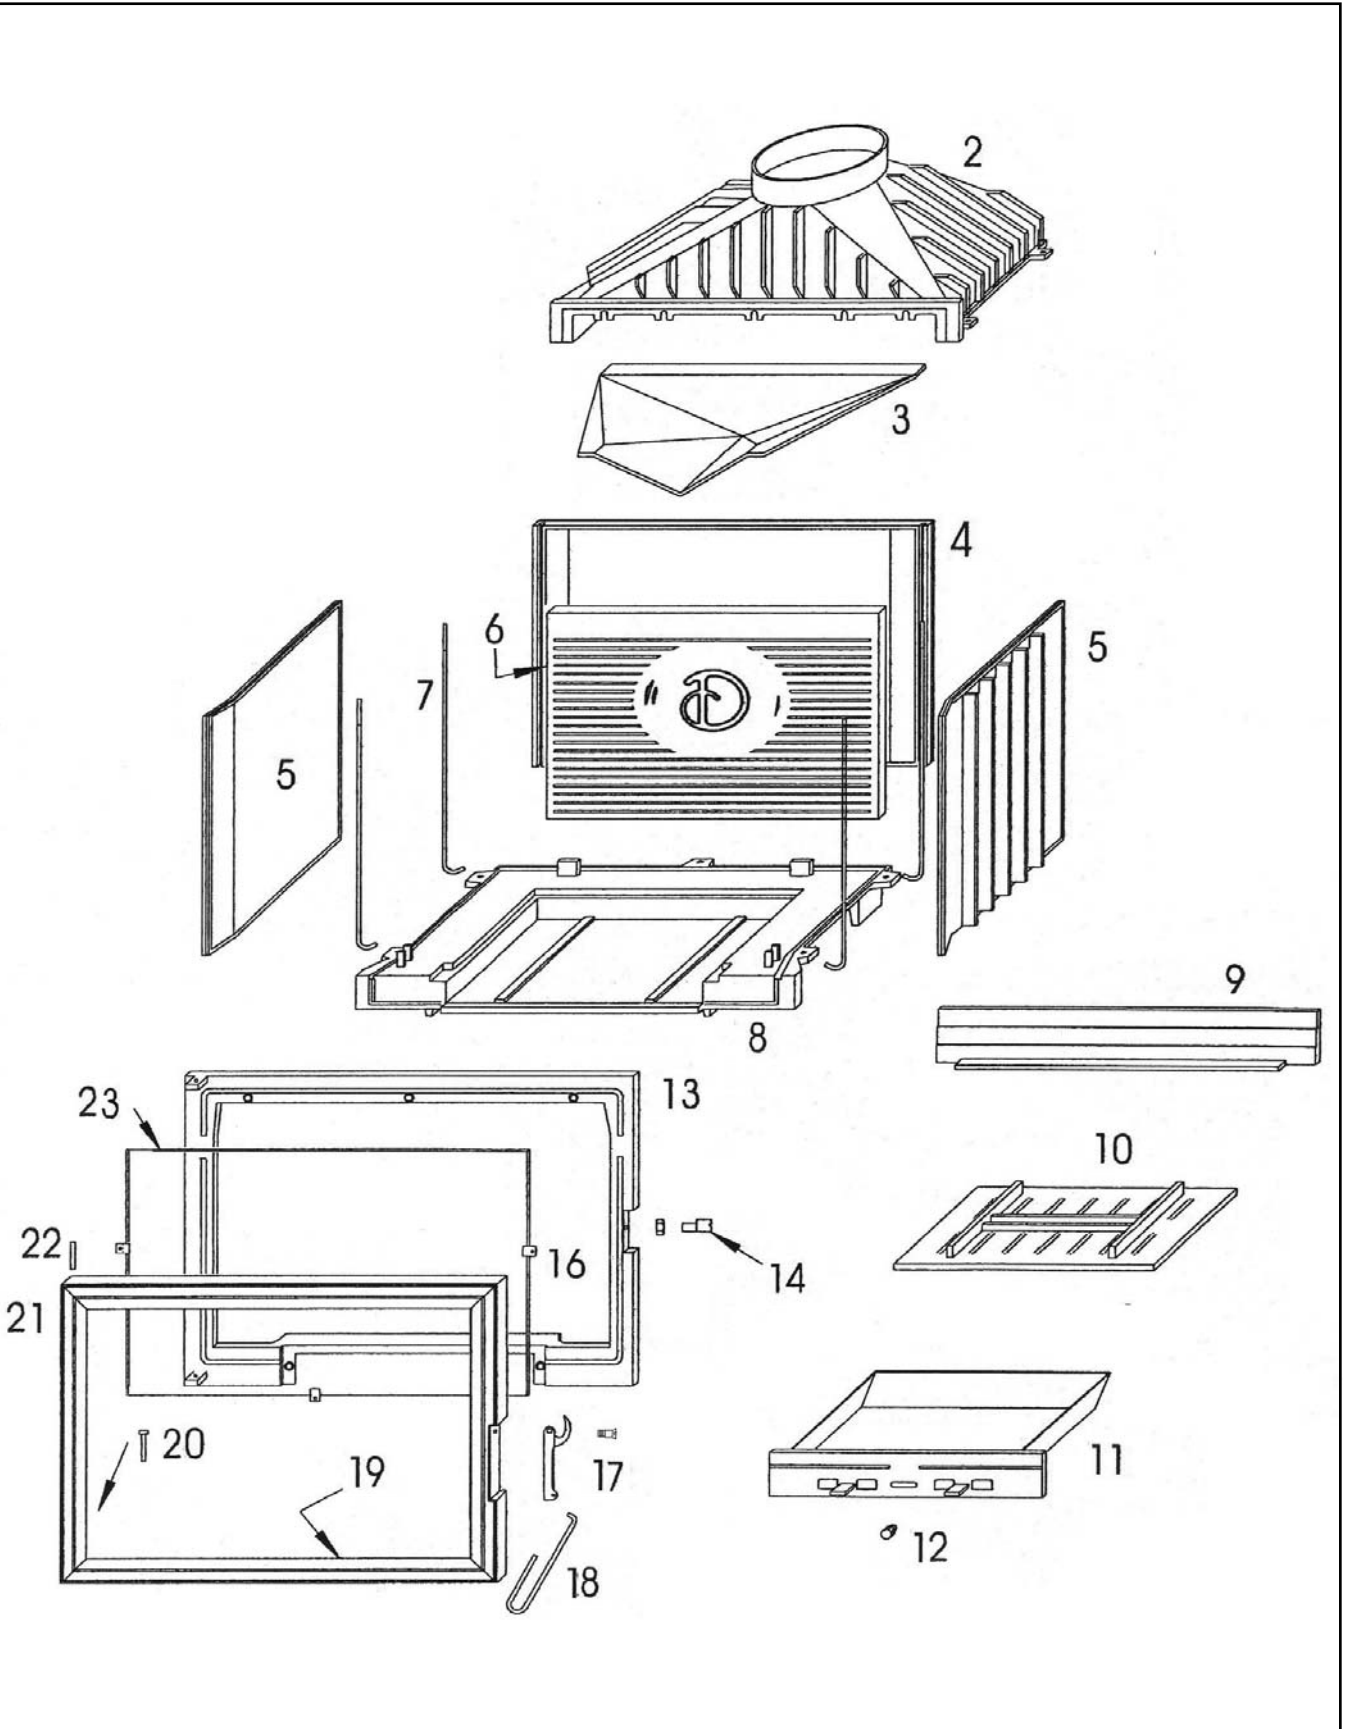

**FOYER BOIS
PORTE GRISE C07911.PT09**

Propriété de DEVILLE - Reproduction interdite - Tous droits réservés - Document non contractuel susceptible d'être modifié sans préavis

Eclaté

 Date d'application : 01.07.03
 Indice A

**FOYER BOIS
 PORTE GRISE C07911.PT09**

REP.	DESIGNATION	REF. PIECE	1ère URG	REP.	DESIGNATION	REF. PIECE	1ère URG
2	Avaloir	D0024612					
3	Défecteur	D0024613	X				
4	Fond arrière	D0024614					
5	Côté réversible (2)	D0024616					
6	Taque décor	D0024615	X				
7	Tirant - 6x425 (4)	D0024798					
8	Socle	D0024619					
9	Pare-bûches	D0024617					
10	Grille foyère	D0024618	X				
11	Ens. cendrier	D0024626					
12	Ens. bouton de porte - bakélite	D0023865					
13	Façade	D0024620					
14	Ens. excentrique régl. fermeture	D0024622					
16	Attache de vitre (3)	D0023874					
17	Ens. loquet de fermeture	D0024632					
18	Crochet d'ouverture de porte	D0024633					
19	Joint de porte - Ø8 (2,2 m)	D0024629	X				
20	Clou lisse - 5-30 (2)	D0024628					
21	Porte	D0024630					
22	Goupille lisse - 5-30 (2)	D0024627					
23	Vitre - 613x428x4	D0024634	X				