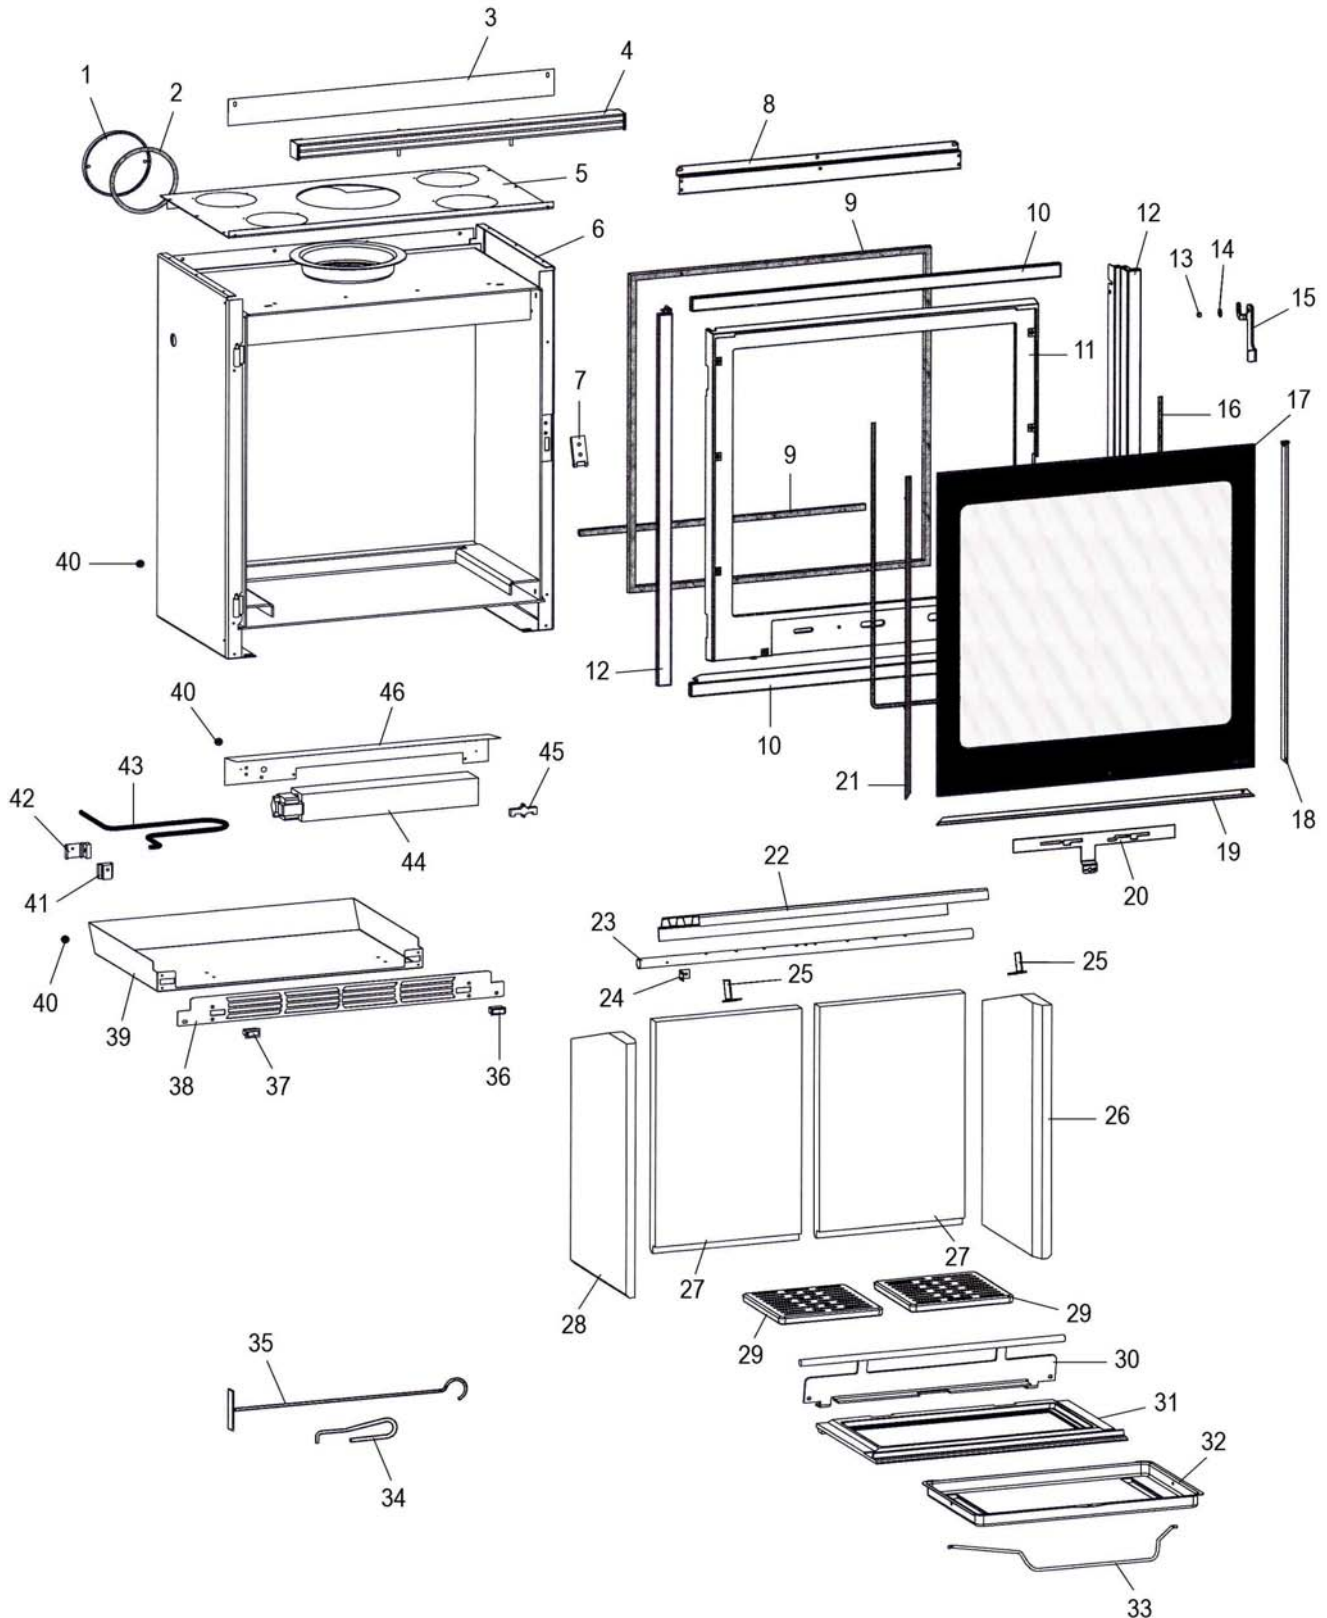

Eclaté

Date d'application : 01.07.03
Indice A

**INSERT BOIS BIJOU C71 TURBO VISION
PORTE NOIRE C07925.PT06**

Propriété de DEVILLE - Reproduction interdite - Tous droits réservés - Document non contractuel susceptible d'être modifié sans préavis

Eclaté

Date d'application : 01.07.03
Indice A

**INSERT BOIS BIJOU C71 TURBO VISION
PORTE NOIRE C07925.PT06**

REP.	DESIGNATION	REF. PIECE	1ère URG	REP.	DESIGNATION	REF. PIECE	1ère URG
1	Tampon de buse - Ø153	P0016472		33	Anse de cendrier	P0018715	
2	Tresse autocollante - 2x8 - Noir (0,44 m)	P0050244		34	Main froide	P0028173	
3	Plaque obturatrice	P0051081/P06B		35	Raclette	P0013447	
4	Ens. grille de sortie d'air chaud	P0051369/P06P		36	Sélecteur auto/manu	P0050707	
5	Dessus d'enveloppe	P0051824		37	Inverseur	P0050706	
6	Ens. corps de chauffe	P0051770		38	Grille de soufflerie	P0051080/P06P	
7	Ens. verrou	P0051264/P06A		39	Tiroir	P0049691	
8	Guide d'air	P0051679/P06P		40	Passe-fil - Ø8 - S (3)	P0050518	
9	Kit tresse - Ø15 - Noir	D0045928	X	41	Domino - 3 plots	P0020265	
10	Haut et bas de cadre (2)	P0051367/P06P		42	Support domino	P0020264	
11	Porte	P0T51783/P06P		43	Cordon d'alimentation - 3 conducteurs	P0020901	
12	Côté de cadre (2)	P0051787/P06P		44	Ventilateur centrifuge	P0049341	
13	Entretoise de poignée	P0051356		45	Thermostat à disque bimétallique	P0037182	
14	Rondelle élastique ondulée - Ø8	P0018504		46	Support ventilateur	P0049692	
15	Poignée	P0051357/P06P		-	Ecrou frein - M5 - Zingué (2)	P0758500	
16	Joint de verre (1,9 m)	P0031148	X	-	Goupille élastique - E 3-14	P0777314	
17	Verre de porte	P0051784	X	-	Ens. soufflerie	P0051079/P06P	
18	Enjoliveur droit	P0051785/P06P		-	Ens. filerie	P0049340	
19	Enjoliveur bas	P0051378/P06P					
20	Volet d'air	P0051358/P06P					
21	Enjoliveur gauche	P0051786/P06P					
22	Défecteur	P0022956	X				
23	Tube d'air	P0051879					
24	Equerre de tube	P0051884					
25	Equerre de brique (2)	P0051853					
26	Brique droite vermiculite	P0051778	X				
27	Brique de fond vermiculite (2)	P0051777	X				
28	Brique gauche vermiculite	P0051779	X				
29	Grille (2)	P0045915	X				
30	Ens. chenet	P0051780/P06B	X				
31	Corbeille	P0050953	X				
32	Cendrier	P0019785