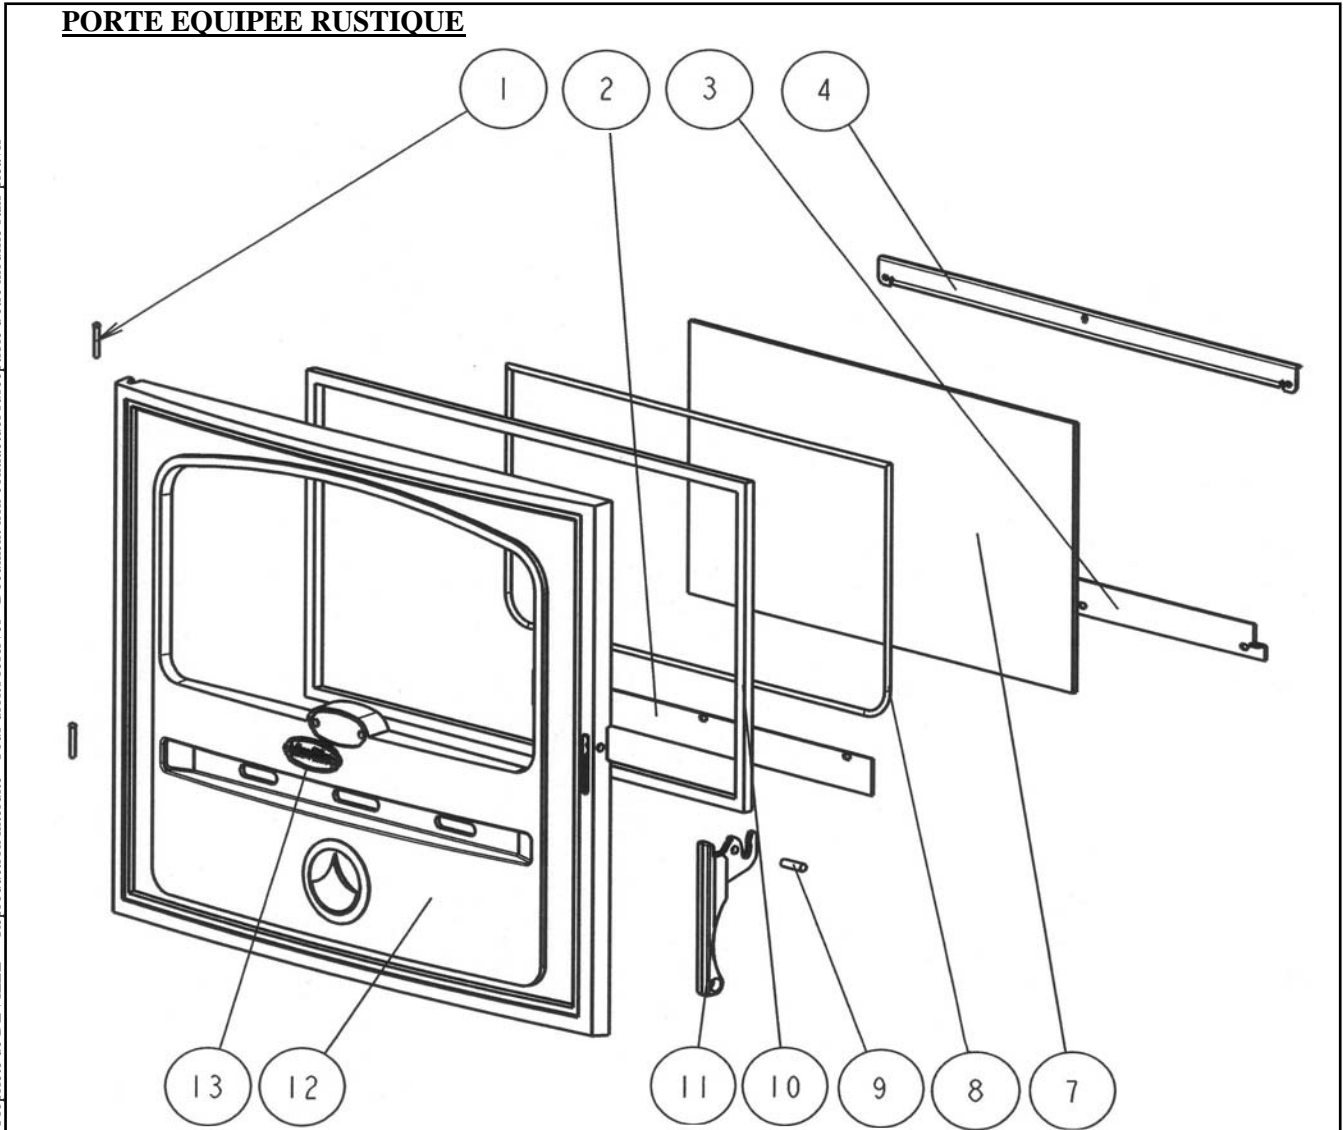

Propriété de DEVILLE - Reproduction interdite - Tous droits réservés - Document non contractuel susceptible d'être modifié sans préavis

REP.	DESIGNATION	REF. PIECE	1ère URG	REP.	DESIGNATION	REF. PIECE	1ère URG
1	Axe (2)	P0009645		11	Poignée - laitonée	AC POT46465/P12A	
2	Cache tôle	P0046564			Poignée	B POT46465/P06E	
3	Presse-verre	P0046328			Poignée	D POT46465/P09H	
4	Bride supérieure	P0046994		12	Porte rustique	A P0046161/E05C	
7	Verre de porte	P0046844	X		Porte rustique	B POT46161/P06E	
8	Tresse - Ø6 - noire	D0045937			Porte rustique	C P0046161/E08C	
9	Goupille cannelée - ISO 8745 - 8-24	P0027091			Porte rustique	D POT46161/P09H	
10	Tresse - Ø15- noire	D0045928		13	Marque "Deville" usinée	POU27862	