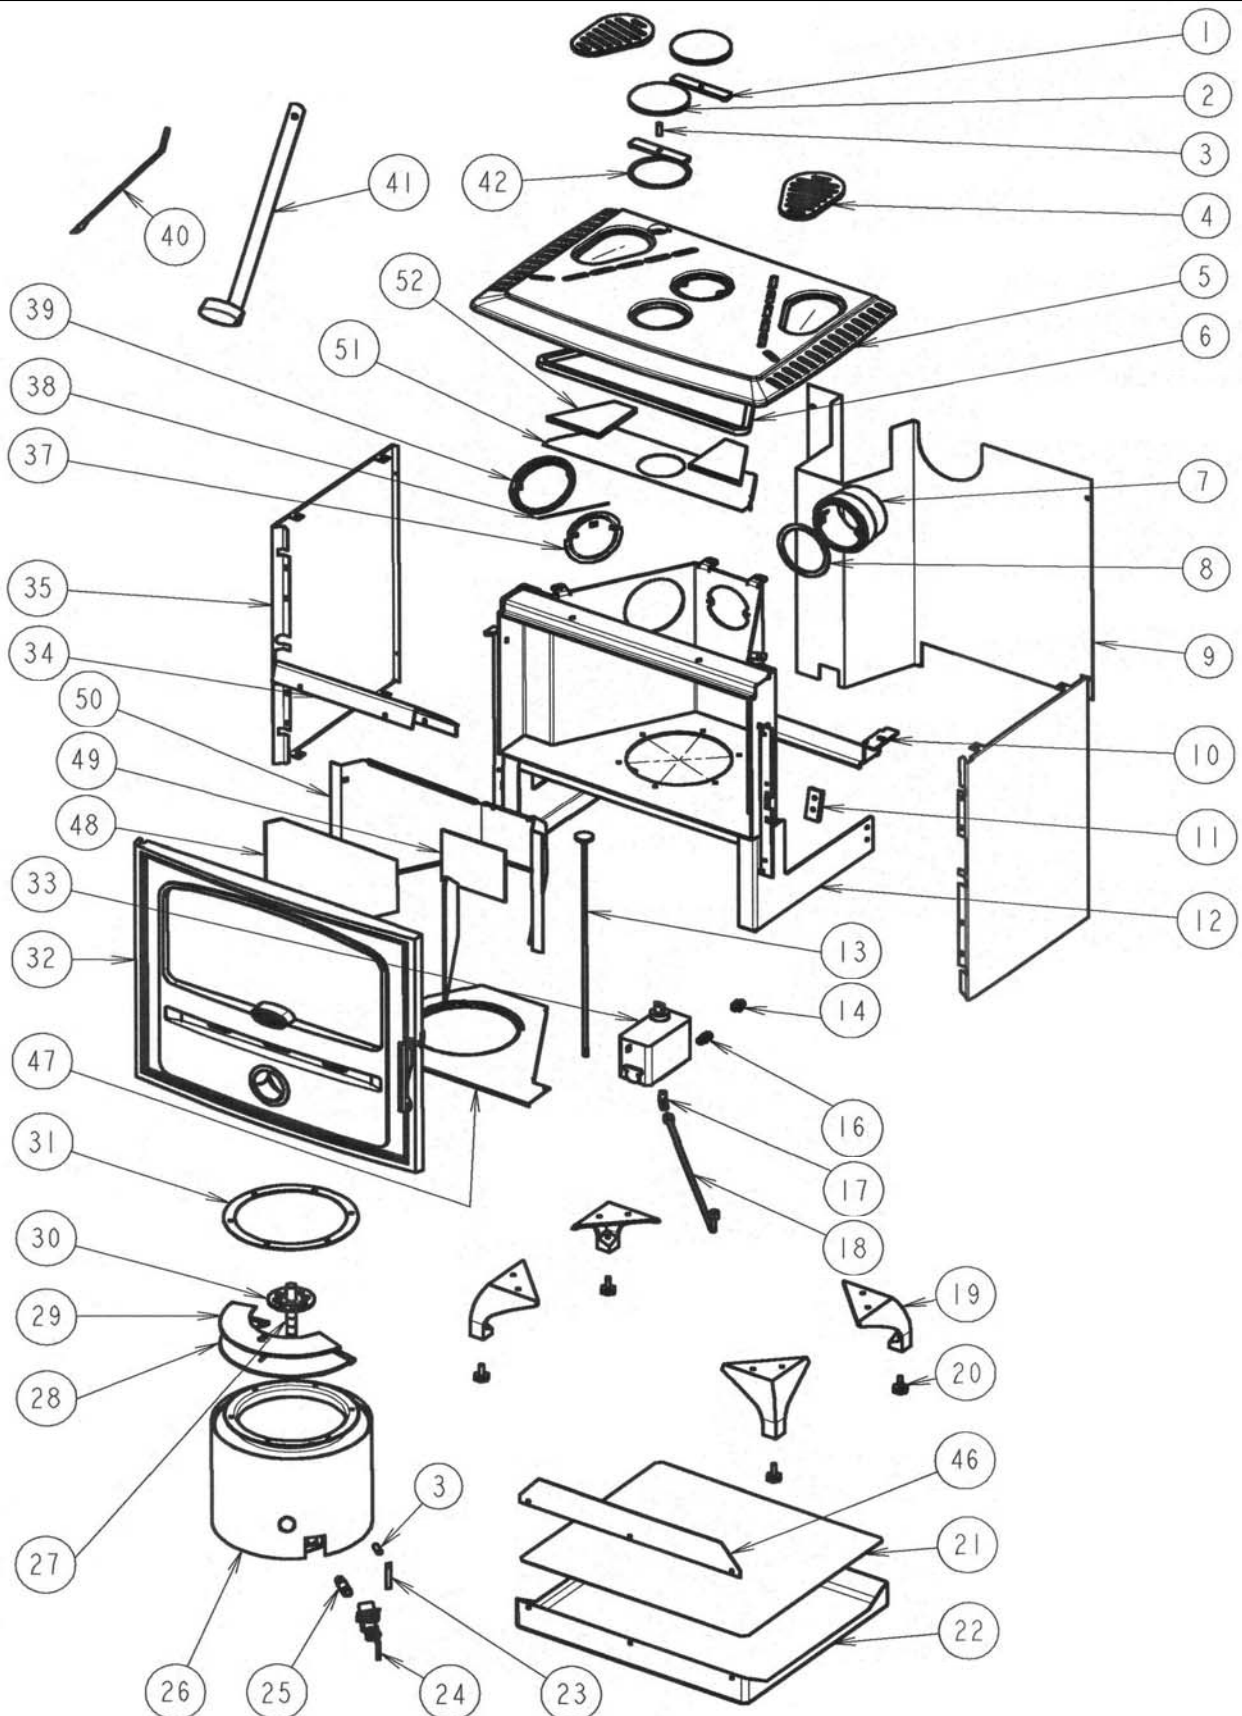

Eclaté

Date d'application : 01.07.03
Indice A

POELE FIOUL DECOR "CONFORT"

VERT MAJOLIQUE C09494.05-CA - NOIR C09494.06-CA

BRUN MAJOLIQUE C09494.08-CA - GRIS C09494.09-CA

Eclaté

Date d'application : 01.07.03
Indice A

POELE FIOUL DECOR "CONFORT"

VERT MAJOLIQUE C09494.05-CA - NOIR C09494.06-CA

BRUN MAJOLIQUE C09494.08-CA - GRIS C09494.09-CA

REP.	DESIGNATION	REF. PIECE	1ère URG	REP.	DESIGNATION	REF. PIECE	1ère URG
1	Etrier de tampon de buse (2)	P0020437		19	Pied (4) A	P0046323/E05C	
2	Tampon (2)	A P0046865/E05C			Pied (4) B	P0T46323/P06E	
	Tampon (2)	B P0T46865/P06E			Pied (4) C	P0046323/E08C	
	Tampon (2)	C P0046865/E08C			Pied (4) D	P0T46323/P09H	
	Tampon (2)	D P0T46865/P09H		20	Pied réglable (4)	P0021222	
3	Tube entretoise (2)	P0009203		21	Ecran de bac	P0047092	
4	Grille (2)	A P0046864/E05C		22	Bac	P0011603/P06B	
	Grille (2)	B P0T46864/P06E		23	Bilame de starter	P0009204	
	Grille (2)	C P0046864/E08C		24	Té dégraisseur	P0012536	
	Grille (2)	D P0T46864/P09H		25	Tube de dégrassage	P0008647	
5	Dessus rustique	A P0046861/E05C		26	Ens. brûleur - Ø280	P0009897	X
	Dessus rustique	B P0T46861/P06E		27	Tube inducteur	P0010847	X
	Dessus rustique	C P0046861/E08C		28	Demi-anneau support	P0009886	X
	Dessus rustique	D P0T46861/P09H		29	Demi-anneau	P0009887	X
6	Tresse - Ø15 - noire	D0045928		30	Anneau diffuseur	P0010008	X
7	Buse mixte - Ø125/120	P0T46938		31	Joint de brûleur	P0027547	X
8	Joint de buse	P0022865		32	Porte rustique A	P0046161/E05C	
9	Ecran arrière	P0049918			Porte rustique B	P0T46161/P06E	
10	Renfort	P0046934			Porte rustique C	P0046161/E08C	
11	Verrou de porte	P0T18055			Porte rustique D	P0T46161/P09H	
12	Ens. corps de chauffe	P0046841		33	Distributeur TN - 5x21	P0012149	X
13	Ens. commande distributeur	P0031145/P06D		34	Déфлекteur	P0046845	
14	Ecrou - 5/8" - Ø9,6	P0031046		35	Panneau latéral (2) A	P0046322/E05H	
16	Raccord droit inégal - 1/4" - 5/8"	P0031261			Panneau latéral (2) B	P0046322/P06E	
17	Raccord d'alimentation	P0008221			Panneau latéral (2) C	P0046322/E08J	
18	Alimentation brûleur	P0046937			Panneau latéral (2) D	P0046322/E09F	
				37	Ens. volet modérateur	P0027817	
				38	Axe de volet modérateur	P0009006	

A: C09494.05-CA

B: C09494.06-CA

C: C09494.08-CA

D: C09494.09-CA