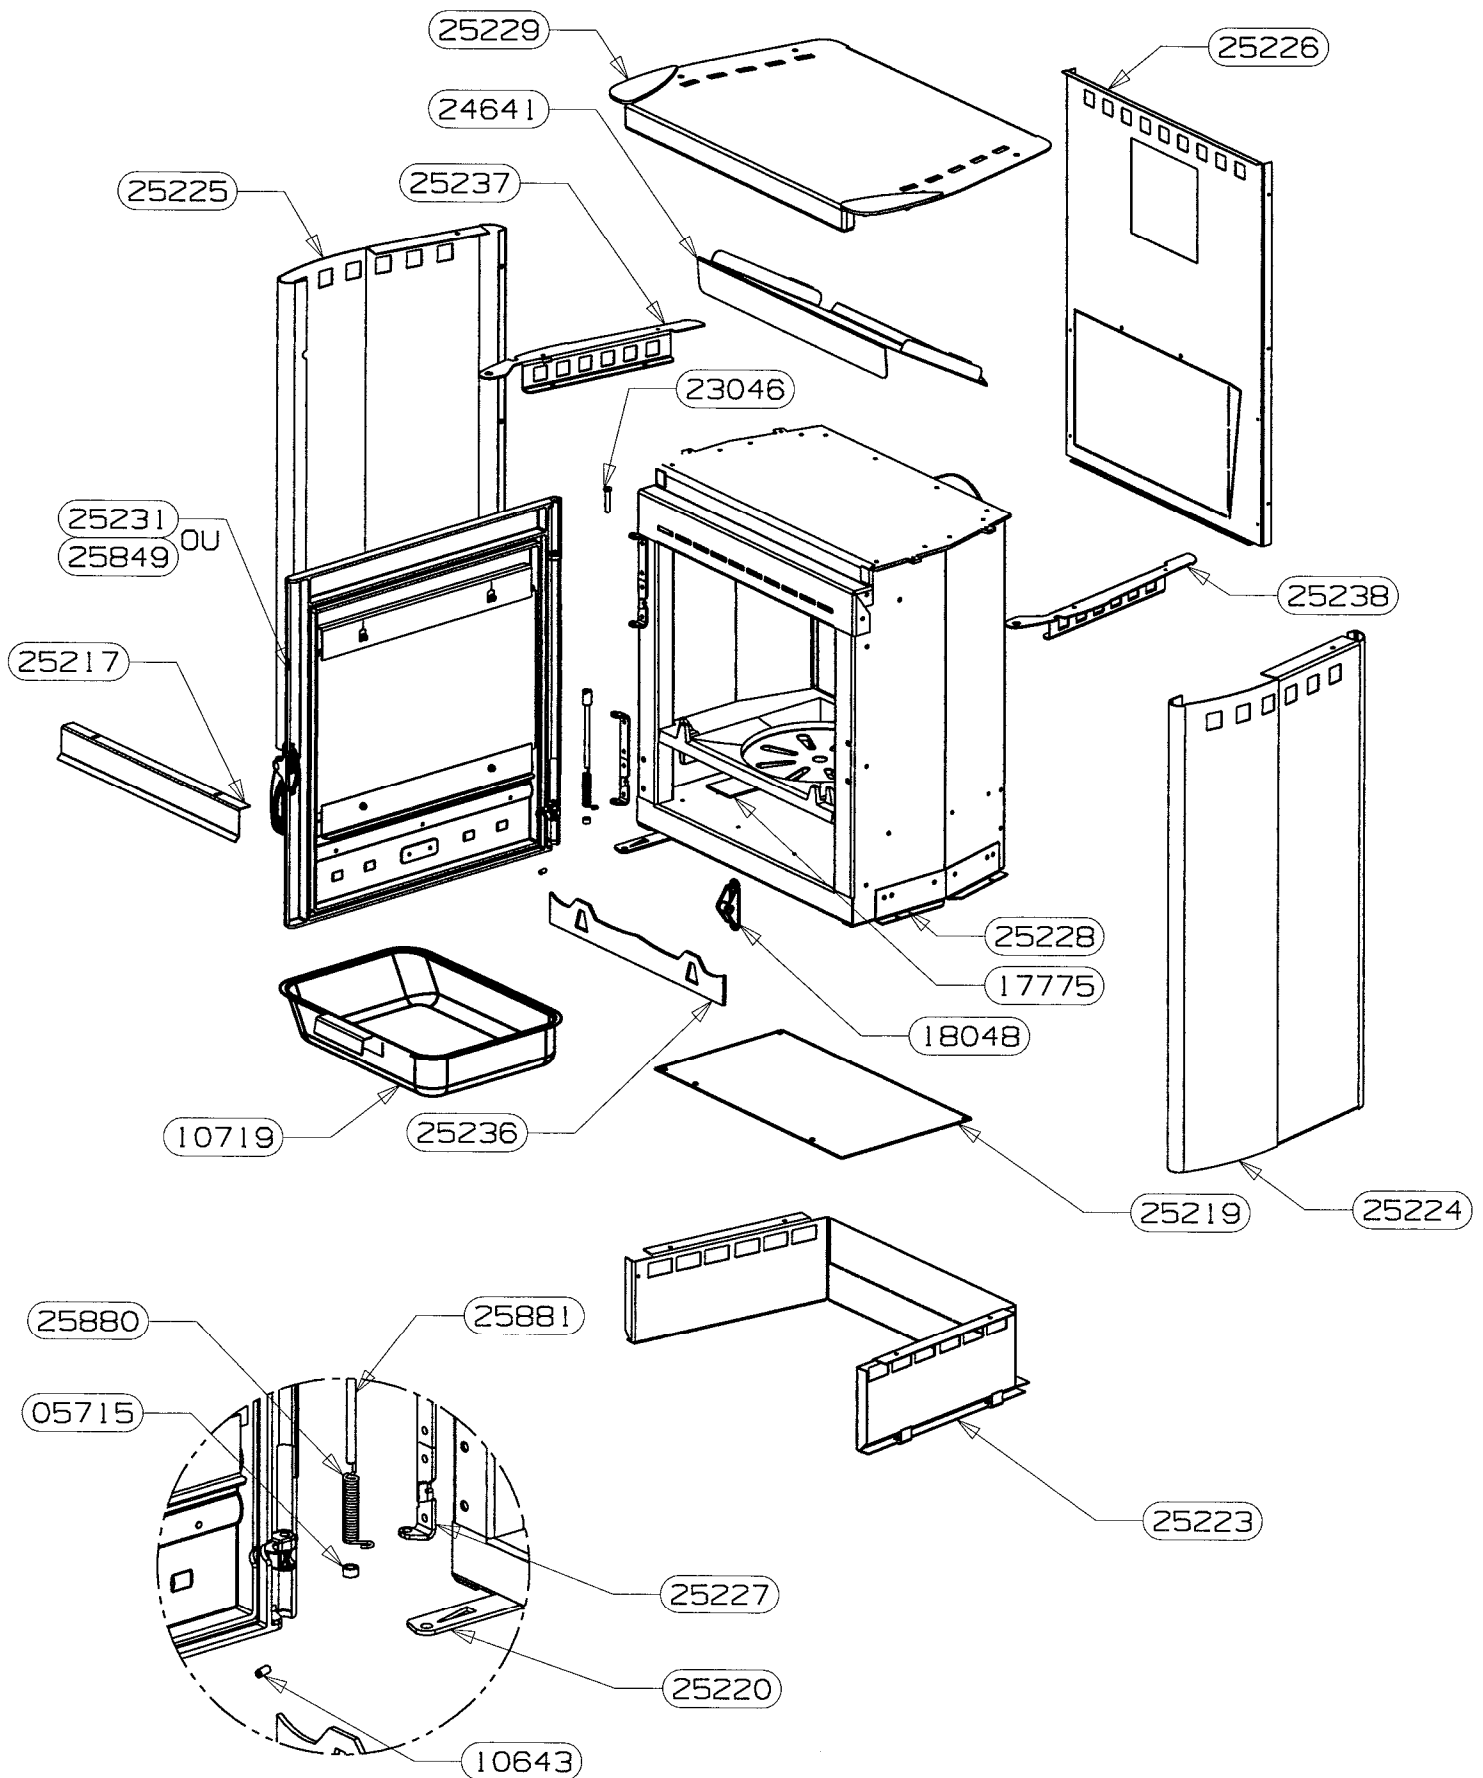

POUR TOUTE COMMANDE DE PIECES D'HABILLAGE,  
PRECISER IMPERATIVEMENT LA COULEUR !

SUPPORT BAGUETTES E.S.	25847	2
BAGUETTES ISERAN	25838	2
POIGNEE DE PORTE	25235	1
VITRE DE PORTE	25234	1
FIXE VITRE	25233	2
PORTE FONTE (percee	23745	1
DOUILLE EPAULEE ZNN	22834 non vu	1
VIS AUTOTARAUDEUSE C HC	16396	4
RONDELLE ONDUFLEX	11481 non vu	2
VIS CHC M6x16	10762 non vu	1
JOINT RECTANGULAIRE 6x12	09708 non vu	2.2 m
JOINT PLAT 10x2	04093 non vu	1.6 m
RONDELLE A DENT DE 5 ZNN	02877 non vu	6
ECROU H M5	02745 non vu	6
DESIGNATION	CODE ARTICLE	QTE

COTE INTERIEUR C.D.C.	25222	2
PLAQUE D'ATRE TOLE	25221	1
FOND DE CORPS DE CHAUFFE	25218	1
DESSUS CORPS DE CHAUFFE	25216	1
PAROI CORPS DE CHAUFFE	25215	1
EQUERRE PLIABLE L=240	24746	2
EQUERRE APPUI COTE	24702	2
CANAL	24701	1
SOLE	23739	1
JOINT DE BUSE	15667	1
BUSE D. 120/125	15401	1
DESIGNATION	CODE ARTICLE	QTE

POUR TOUTE COMMANDE DE PIECES D'HABILLAGE,  
PRECISER IMPERATIVEMENT LA COULEUR !

AXE DE MANOEUVRE DIN	25881	1
RESSORT DE TORSION	25880	1
PORTE SANS BAGUETTES E.M.	25849	1
RAIDISSEUR COTE DROIT	25238	1
RAIDISSEUR COTE GAUCHE	25237	1
CHENET ISERAN	25236	1
PORTE BAGUETTES E.M.	25231	1
DESSUS HABILLAGE E.M.	25229	1
ENSEMBLE C.D.C.	25228	1
CHARNIERE DE PORTE	25227	1
PROTECTION ARRIERE	25226	1
COTE HABILLAGE GAUCHE	25225	1
COTE HABILLAGE DROIT	25224	1
BUCHER	25223	1
TIRETTE AIR DE GRILLE	25220	1
PROTECTION DE SOL	25219	1
DEFLECTEUR DE VITRE	25217	1
DEFLECTEUR DE FUMEE	24641	1
AXE DE CHARNIERE	23046	1
ENSEMBLE FERMETURE	18048	1
REGISTRE D'AIR	17775	1
CENDRIER E.SOUDE	10719	1
VIS SANS TETE A 6 PANS CREUX C	10643	1
DOUILLE POUR PIVOT	05715	1
DESIGNATION	CODE ARTICLE	QTE