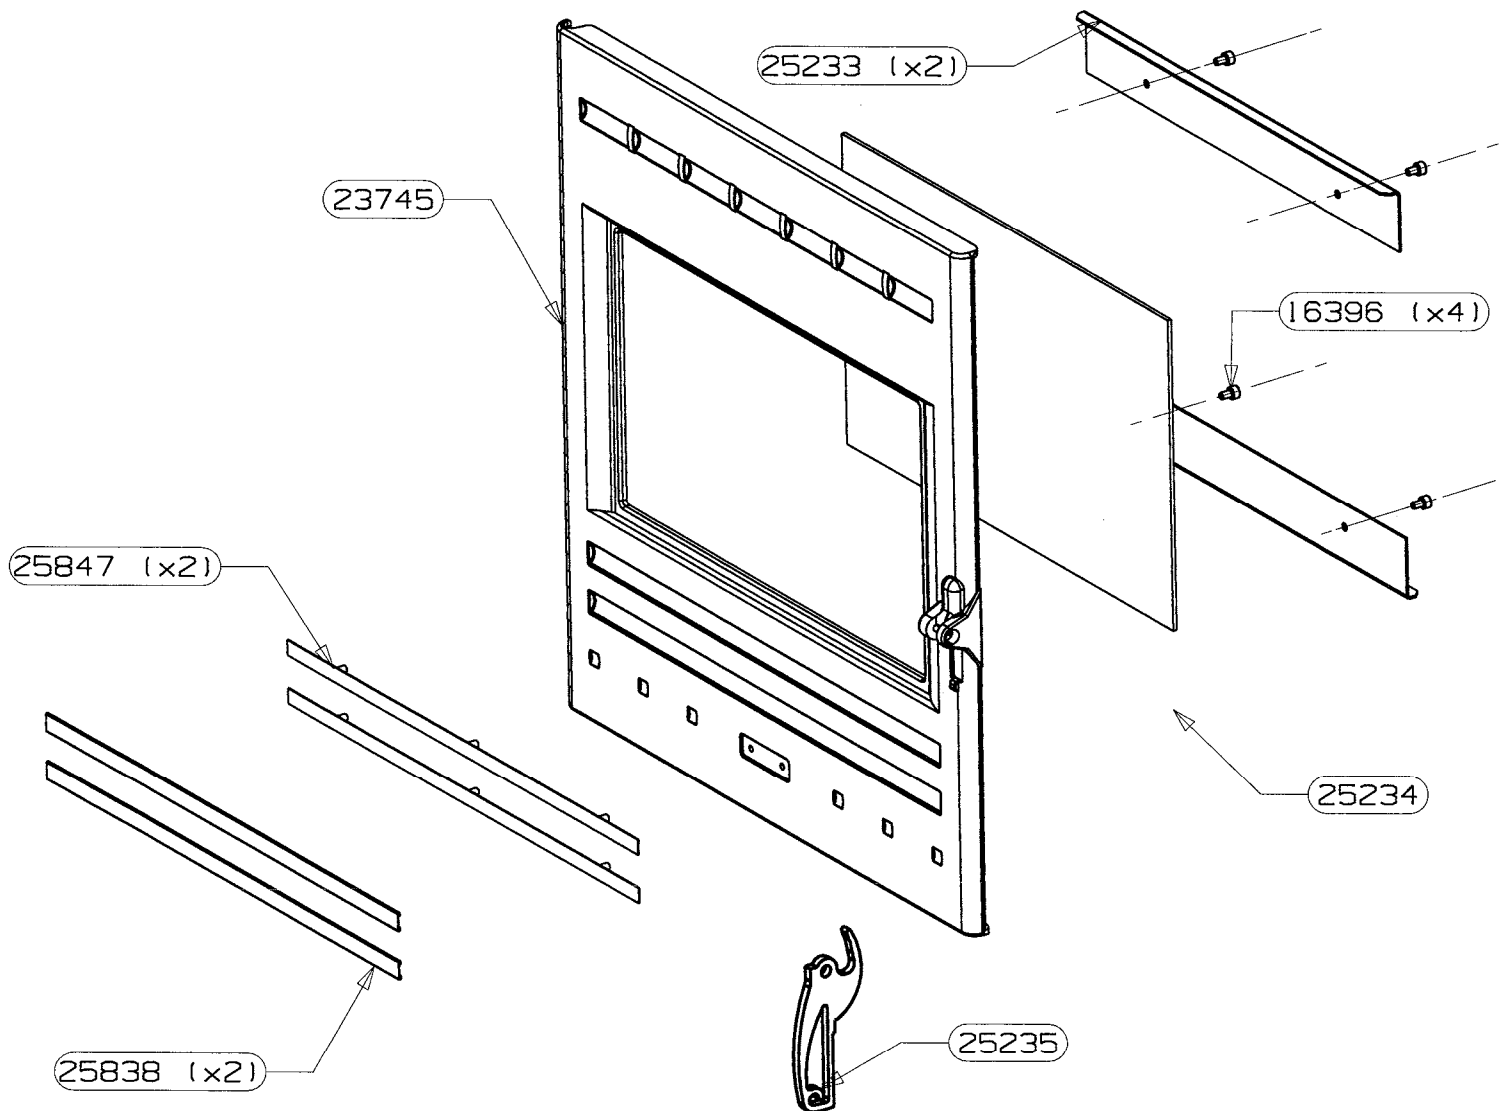

POUR TOUTE COMMANDE DE PIECES D'HABILLAGE,  
PRECISER IMPERATIVEMENT LA COULEUR !

SUPPORT BAGUETTES E.S.	25847	2
BAGUETTES ISERAN	25838	2
POIGNEE DE PORTE	25235	1
VITRE DE PORTE	25234	1
FIXE VITRE	25233	2
PORTE FONTE (percee	23745	1
DOUILLE EPAULEE ZNN	22834 non vu	1
VIS AUTOTARAUDEUSE C HC	16396	4
RONDELLE ONDUFLEX	11481 non vu	2
VIS CHC M6x16	10762 non vu	1
JOINT RECTANGULAIRE 6x12	09708 non vu	2.2 m
JOINT PLAT 10x2	04093 non vu	1.6 m
RONDELLE A DENT DE 5 ZNN	02877 non vu	6
ECROU H M5	02745 non vu	6
DESIGNATION	CODE ARTICLE	QTE

COTE INTERIEUR C.D.C.	25222	2
PLAQUE D'ATRE TOLE	25221	1
FOND DE CORPS DE CHAUFFE	25218	1
DESSUS CORPS DE CHAUFFE	25216	1
PAROI CORPS DE CHAUFFE	25215	1
EQUERRE PLIABLE L=240	24746	2
EQUERRE APPUI COTE	24702	2
CANAL	24701	1
SOLE	23739	1
JOINT DE BUSE	15667	1
BUSE D. 120/125	15401	1
DESIGNATION	CODE ARTICLE	QTE

POUR TOUTE COMMANDE DE PIECES D'HABILLAGE,  
PRECISER IMPERATIVEMENT LA COULEUR !

AXE DE MANOEUVRE DIN	25881	1
RESSORT DE TORSION	25880	1
PORTE SANS BAGUETTES E.M.	25849	1
RAIDISSEUR COTE DROIT	25238	1
RAIDISSEUR COTE GAUCHE	25237	1
CHENET ISERAN	25236	1
PORTE BAGUETTES E.M.	25231	1
DESSUS HABILLAGE E.M.	25229	1
ENSEMBLE C.D.C.	25228	1
CHARNIERE DE PORTE	25227	1
PROTECTION ARRIERE	25226	1
COTE HABILLAGE GAUCHE	25225	1
COTE HABILLAGE DROIT	25224	1
BUCHER	25223	1
TIRETTE AIR DE GRILLE	25220	1
PROTECTION DE SOL	25219	1
DEFLECTEUR DE VITRE	25217	1
DEFLECTEUR DE FUMEE	24641	1
AXE DE CHARNIERE	23046	1
ENSEMBLE FERMETURE	18048	1
REGISTRE D'AIR	17775	1
CENDRIER E.SOUDE	10719	1
VIS SANS TETE A 6 PANS CREUX C	10643	1
DOUILLE POUR PIVOT	05715	1
DESIGNATION	CODE ARTICLE	QTE