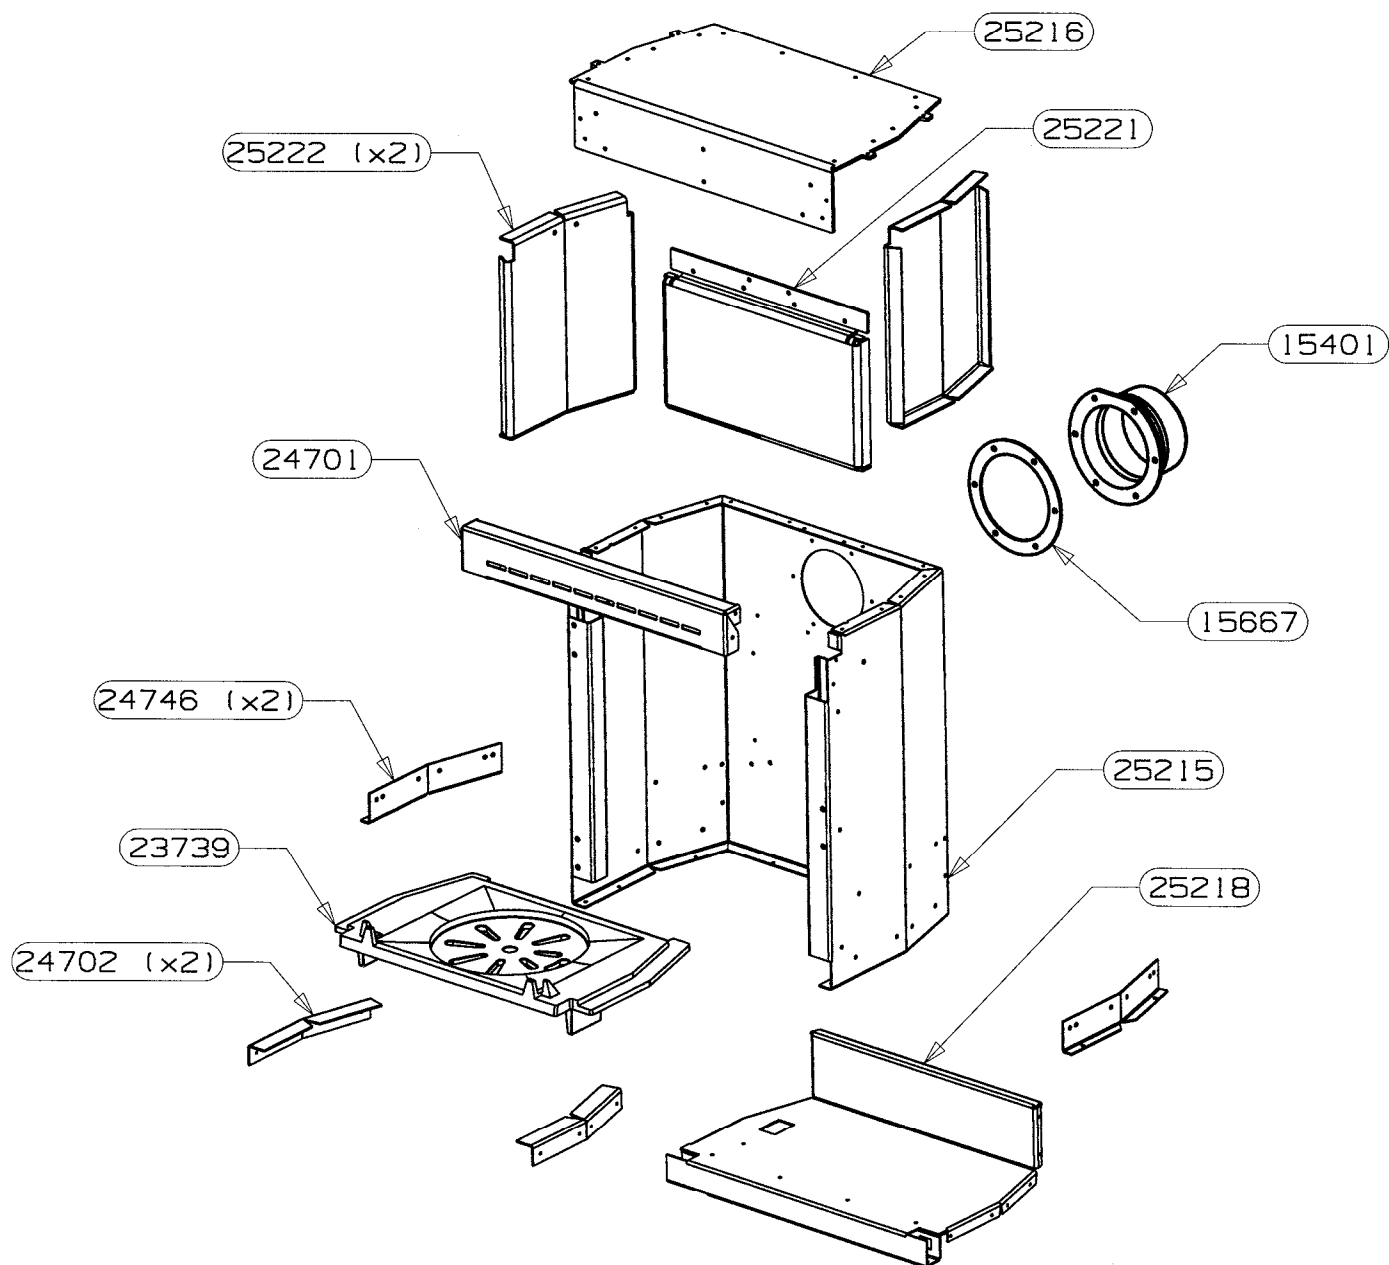

POUR TOUTE COMMANDE DE PIECES D'HABILLAGE,  
PRECISER IMPERATIVEMENT LA COULEUR !

SUPPORT BAGUETTES E.S.	25847	2
BAGUETTES ISERAN	25838	2
POIGNEE DE PORTE	25235	1
VITRE DE PORTE	25234	1
FIXE VITRE	25233	2
PORTE FONTE (percee	23745	1
DOUILLE EPAULEE ZNN	22834 non vu	1
VIS AUTOTARAUDEUSE C HC	16396	4
RONDELLE ONDUFLEX	11481 non vu	2
VIS CHC M6x16	10762 non vu	1
JOINT RECTANGULAIRE 6x12	09708 non vu	2.2 m
JOINT PLAT 10x2	04093 non vu	1.6 m
RONDELLE A DENT DE 5 ZNN	02877 non vu	6
ECROU H M5	02745 non vu	6
DESIGNATION	CODE ARTICLE	QTE

COTE INTERIEUR C.D.C.	25222	2
PLAQUE D'ATRE TOLE	25221	1
FOND DE CORPS DE CHAUFFE	25218	1
DESSUS CORPS DE CHAUFFE	25216	1
PAROI CORPS DE CHAUFFE	25215	1
EQUERRE PLIABLE L=240	24746	2
EQUERRE APPUI COTE	24702	2
CANAL	24701	1
SOLE	23739	1
JOINT DE BUSE	15667	1
BUSE D. 120/125	15401	1
DESIGNATION	CODE ARTICLE	QTE

POUR TOUTE COMMANDE DE PIECES D'HABILLAGE,  
PRECISER IMPERATIVEMENT LA COULEUR !

AXE DE MANOEUVRE DIN	25881	1
RESSORT DE TORSION	25880	1
PORTE SANS BAGUETTES E.M.	25849	1
RAIDISSEUR COTE DROIT	25238	1
RAIDISSEUR COTE GAUCHE	25237	1
CHENET ISERAN	25236	1
PORTE BAGUETTES E.M.	25231	1
DESSUS HABILLAGE E.M.	25229	1
ENSEMBLE C.D.C.	25228	1
CHARNIERE DE PORTE	25227	1
PROTECTION ARRIERE	25226	1
COTE HABILLAGE GAUCHE	25225	1
COTE HABILLAGE DROIT	25224	1
BUCHER	25223	1
TIRETTE AIR DE GRILLE	25220	1
PROTECTION DE SOL	25219	1
DEFLECTEUR DE VITRE	25217	1
DEFLECTEUR DE FUMEE	24641	1
AXE DE CHARNIERE	23046	1
ENSEMBLE FERMETURE	18048	1
REGISTRE D'AIR	17775	1
CENDRIER E.SOUDE	10719	1
VIS SANS TETE A 6 PANS CREUX C	10643	1
DOUILLE POUR PIVOT	05715	1
DESIGNATION	CODE ARTICLE	QTE