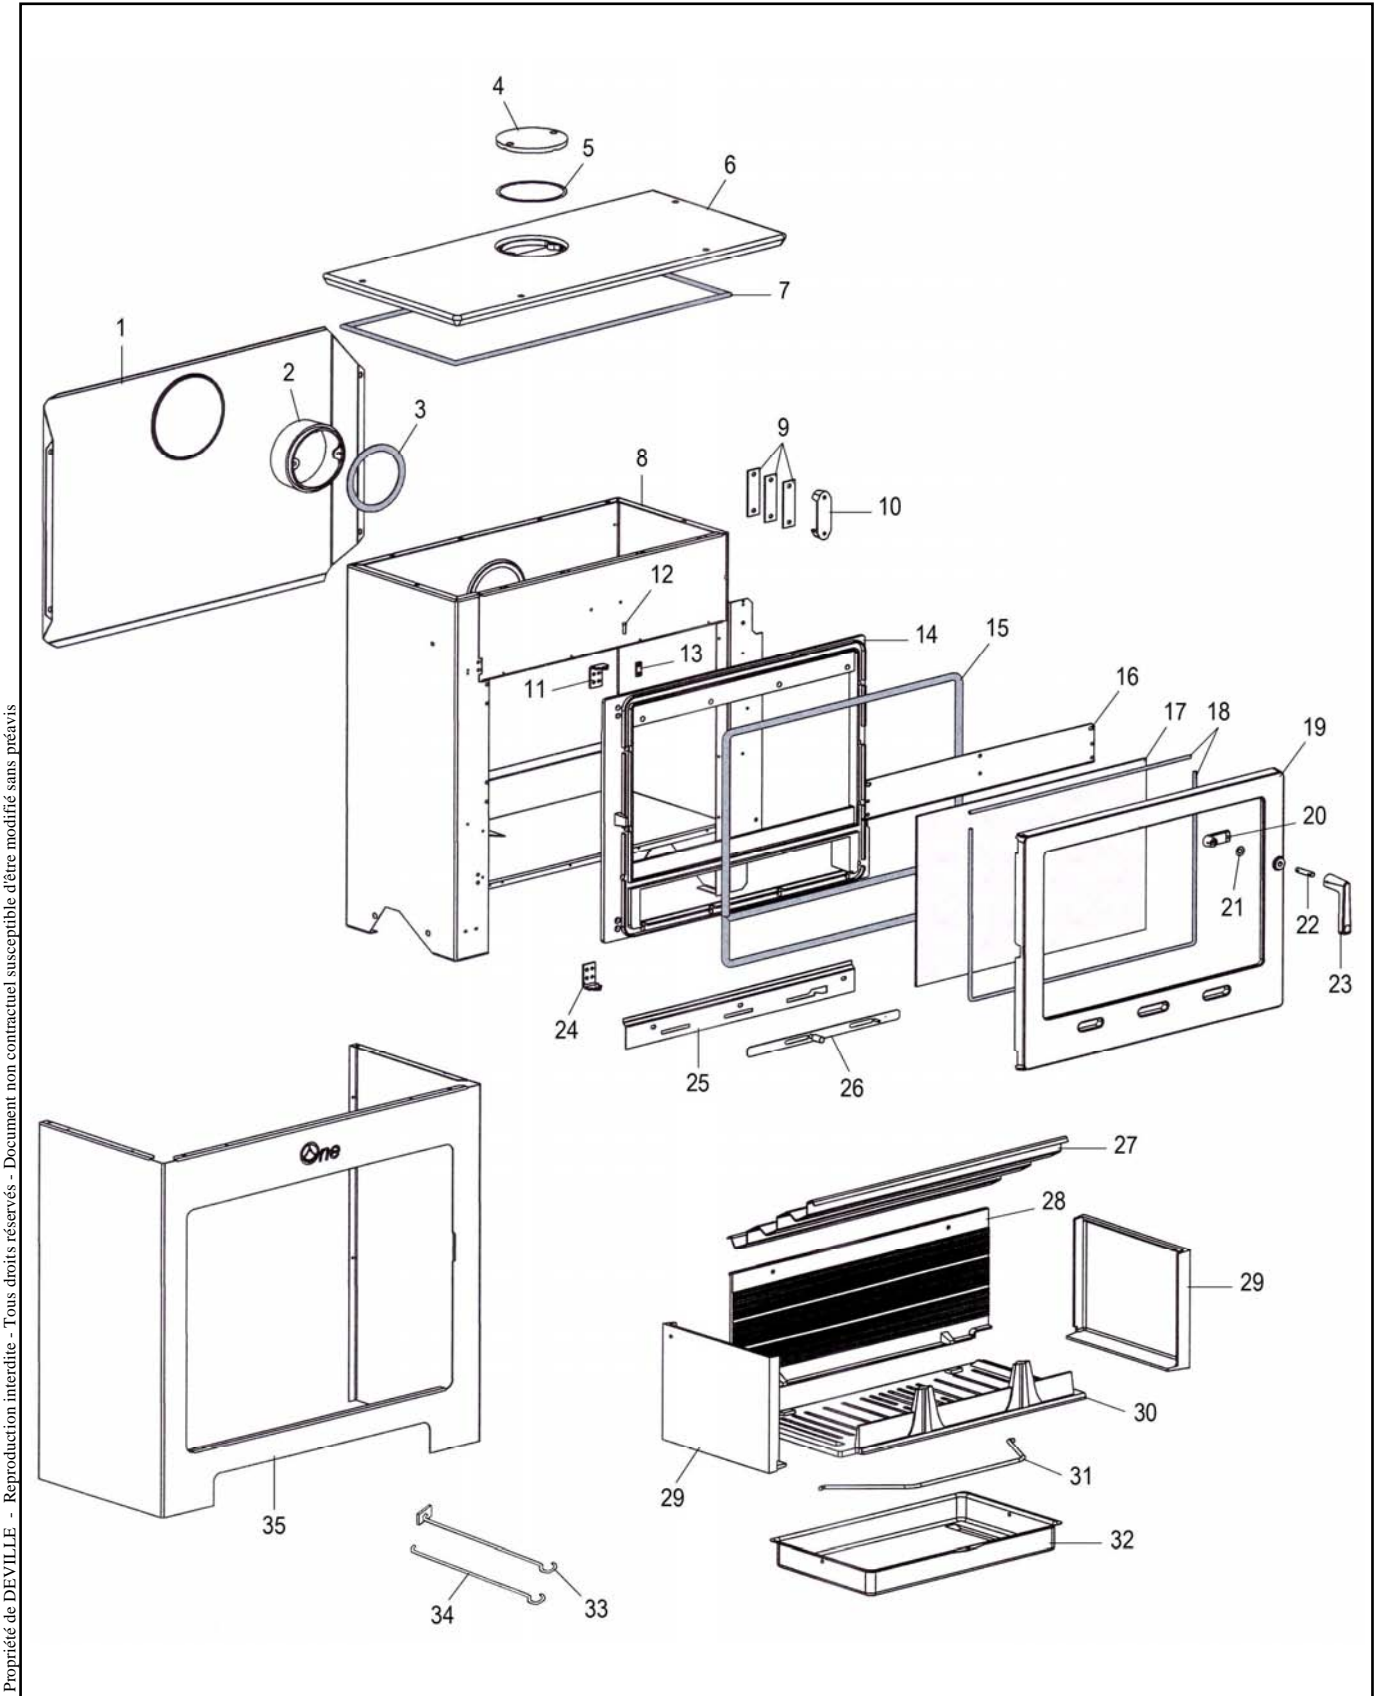

**POELE BOIS MONCY 1
 NOIR ONE77A01.06**

Propriété de DEVILLE - Reproduction interdite - Tous droits réservés - Document non contractuel susceptible d'être modifié sans préavis

**POELE BOIS MONCY 1
NOIR ONE77A01.06**

REP.	DESIGNATION	REF. PIECE	1ère URG.	REP.	DESIGNATION	REF. PIECE	1ère URG.
1	Plaque arrière de protection	P0020113		33	Raclette	P0013447	
2	Buse - Ø125	P0T11272		34	Poignée tisonnier	P0045661	
3	Joint de buse	P0022865	X	35	Décor	P0052828/P06S	
4	Tampon de buse	P0T11271/P06S		-	Profilé entretoise - 12/10 (0,02 m)	P0019306	
5	Joint de verre (0,355 m)	P0031148	X	-	Goupille élastique - E 3-14	P0777314	
6	Dessus	P0T52827/P06S		-	Goupille élastique - E 3-20	P0777320	
7	Kit tresse - Ø8 - Noir	D0045938	X	-	Arrêt d'axe ARCB - Ø4,5	P0011650	
8	Ens. châssis	P0050914					
9	Cale de gâche (3)	P0020205					
10	Gâche	P0T20048					
11	Charnière	P0051434/P06S					
12	Rivet TR -5-17	P0018753					
13	Ecrou double - M5	P0011705					
14	Façade	P0T50897					
15	Kit tresse - Ø11 - Noir	D0045939	X				
16	Guide d'air	P0050910/P06P					
17	Verre de porte	P0050908	X				
18	Kit tresse - Ø6 - Noir	D0045937	X				
19	Porte	P0T51457/P06S					
20	Verrou	P0T16569					
21	Rondelle élastique ondulée - Ø8	P0018504					
22	Axe de poignée	P0020039					
23	Poignée de porte	P0T20012/P06S					
24	Ens. charnière	P0052288/P06S					
25	Support volet	P0050915					
26	Ens. volet	P0046111/P06P					
27	Déфлекteur	P0047203	X				
28	Plaque arrière de foyer	P0050878	X				
29	Plaque latérale (2)	P0027652	X				
30	Grille de foyer	P0027651	X				
31	Anse de cendrier	P0020105					
32	Cendrier	P0020306					