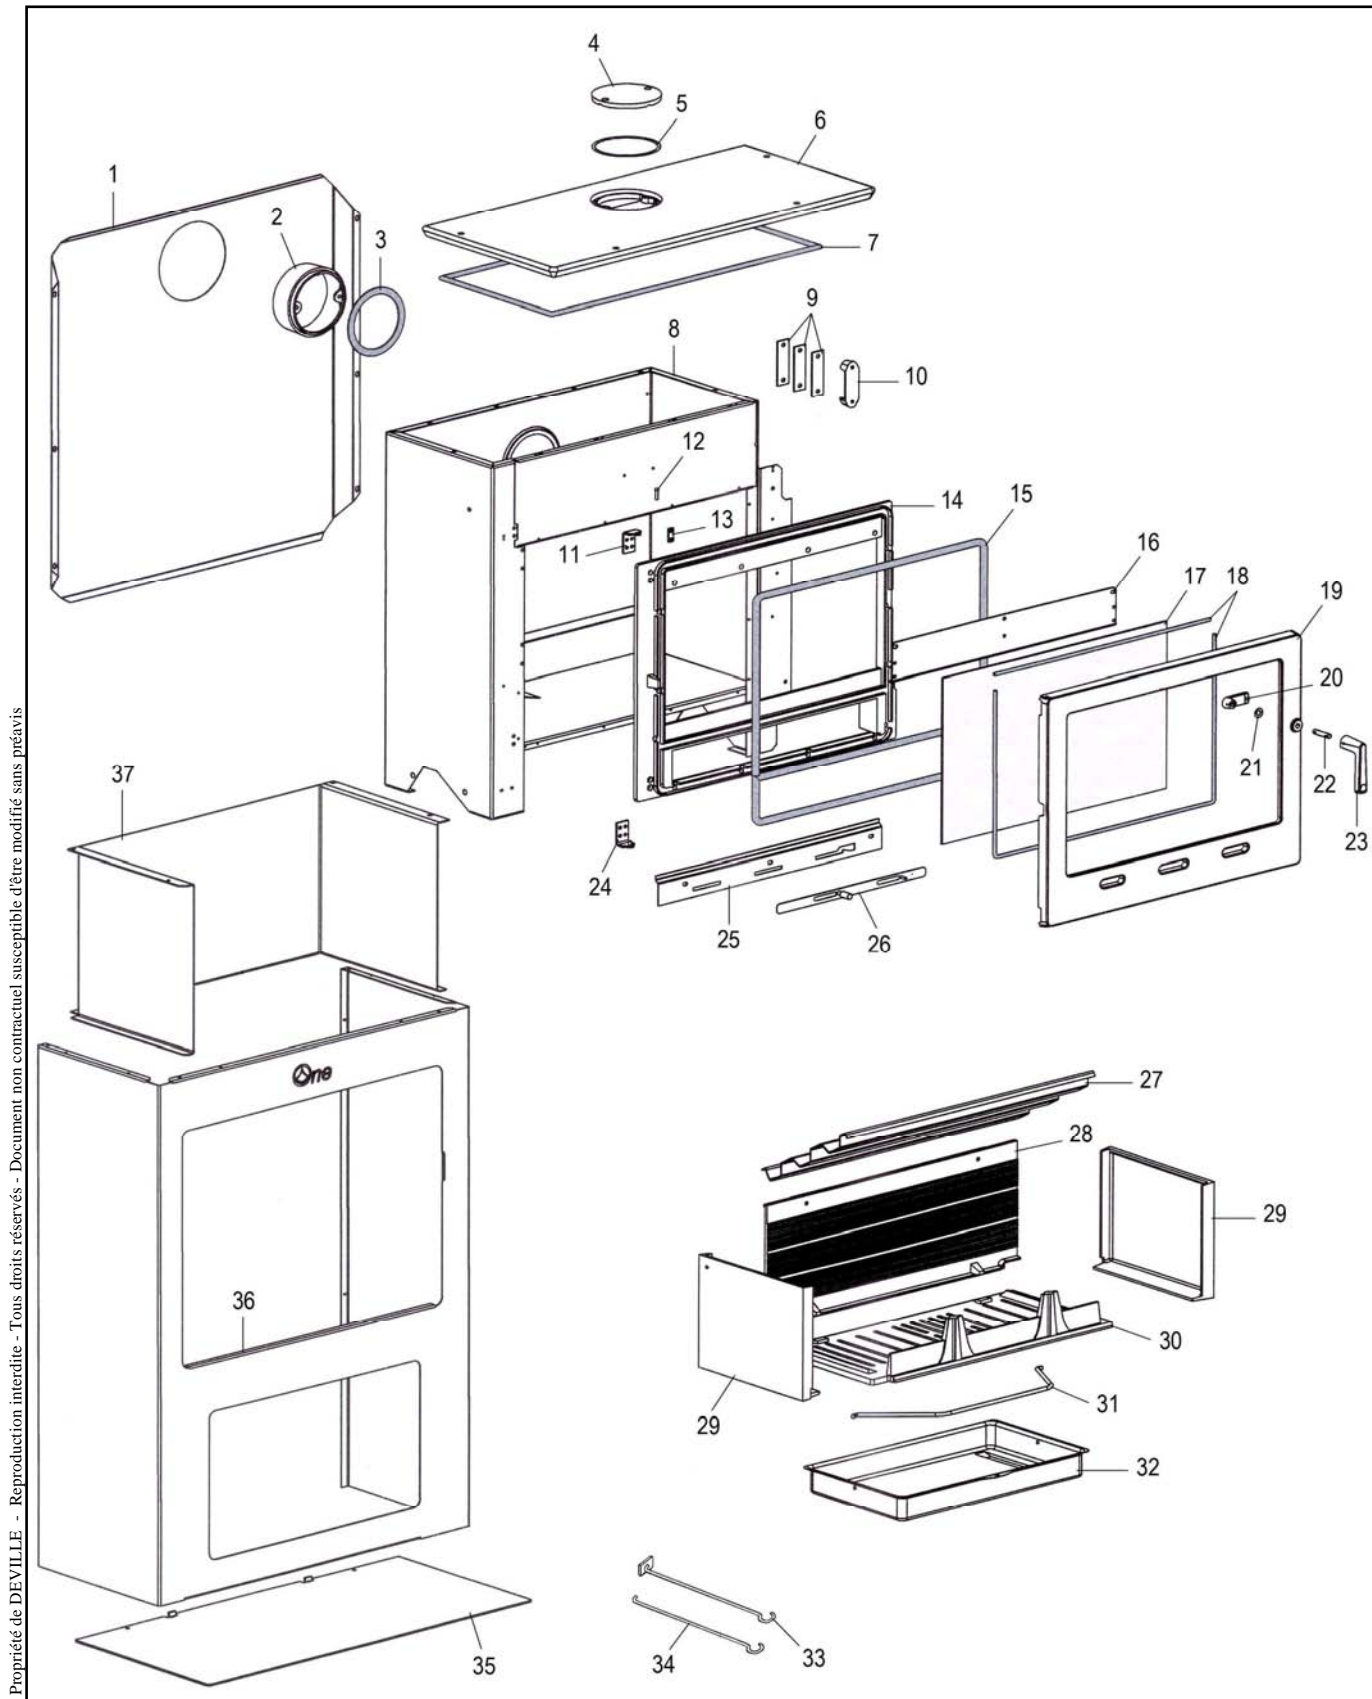

**POELE BOIS MONCY 2
 NOIR ONE77A02.06**

Propriété de DEVILLE - Reproduction interdite - Tous droits réservés - Document non contractuel susceptible d'être modifié sans préavis

**POELE BOIS MONCY 2
NOIR ONE77A02.06**

REP.	DESIGNATION	REF. PIECE	1ère URG.	REP.	DESIGNATION	REF. PIECE	1ère URG.
1	Plaque arrière de protection	P0051209		33	Raclette	P0013447	
2	Buse - Ø125	P0T11272		34	Poignée tisonnier	P0045661	
3	Joint de buse	P0022865	X	35	Plaque de sol	P0052830/P06S	
4	Tampon de buse	P0T11271/P06S		36	Décor	P0052829/P06S	
5	Joint de verre (0,355 m)	P0031148	X	37	Niche	P0052600/P06S	
6	Dessus	P0T52827/P06S		-	Profilé entretoise - 12/10 (0,02 m)	P0019306	
7	Kit tresse - Ø8 - Noir	D0045938	X	-	Goupille élastique - E 3-14	P0777314	
8	Ens. châssis	P0050914		-	Goupille élastique - E 3-20	P0777320	
9	Cale de gâche (3)	P0020205		-	Arrêt d'axe ARCB - Ø4,5	P0011650	
10	Gâche	P0T20048					
11	Charnière	P0051434/P06S					
12	Rivet TR -5-17	P0018753					
13	Ecrou double - M5	P0011705					
14	Façade	P0T50897					
15	Kit tresse - Ø11 - Noir	D0045939	X				
16	Guide d'air	P0050910/P06P					
17	Verre de porte	P0050908	X				
18	Kit tresse - Ø6 - Noir	D0045937	X				
19	Porte	P0T51457/P06S					
20	Verrou	P0T16569					
21	Rondelle élastique ondulée - Ø8	P0018504					
22	Axe de poignée	P0020039					
23	Poignée de porte	P0T20012/P06S					
24	Ens. charnière	P0052288/P06S					
25	Support volet	P0050915					
26	Ens. volet	P0046111/P06P					
27	Déфлекteur	P0047203	X				
28	Plaque arrière de foyer	P0050878	X				
29	Plaque latérale (2)	P0027652	X				
30	Grille de foyer	P0027651	X				
31	Anse de cendrier	P0020105					
32	Cendrier	P0020306					