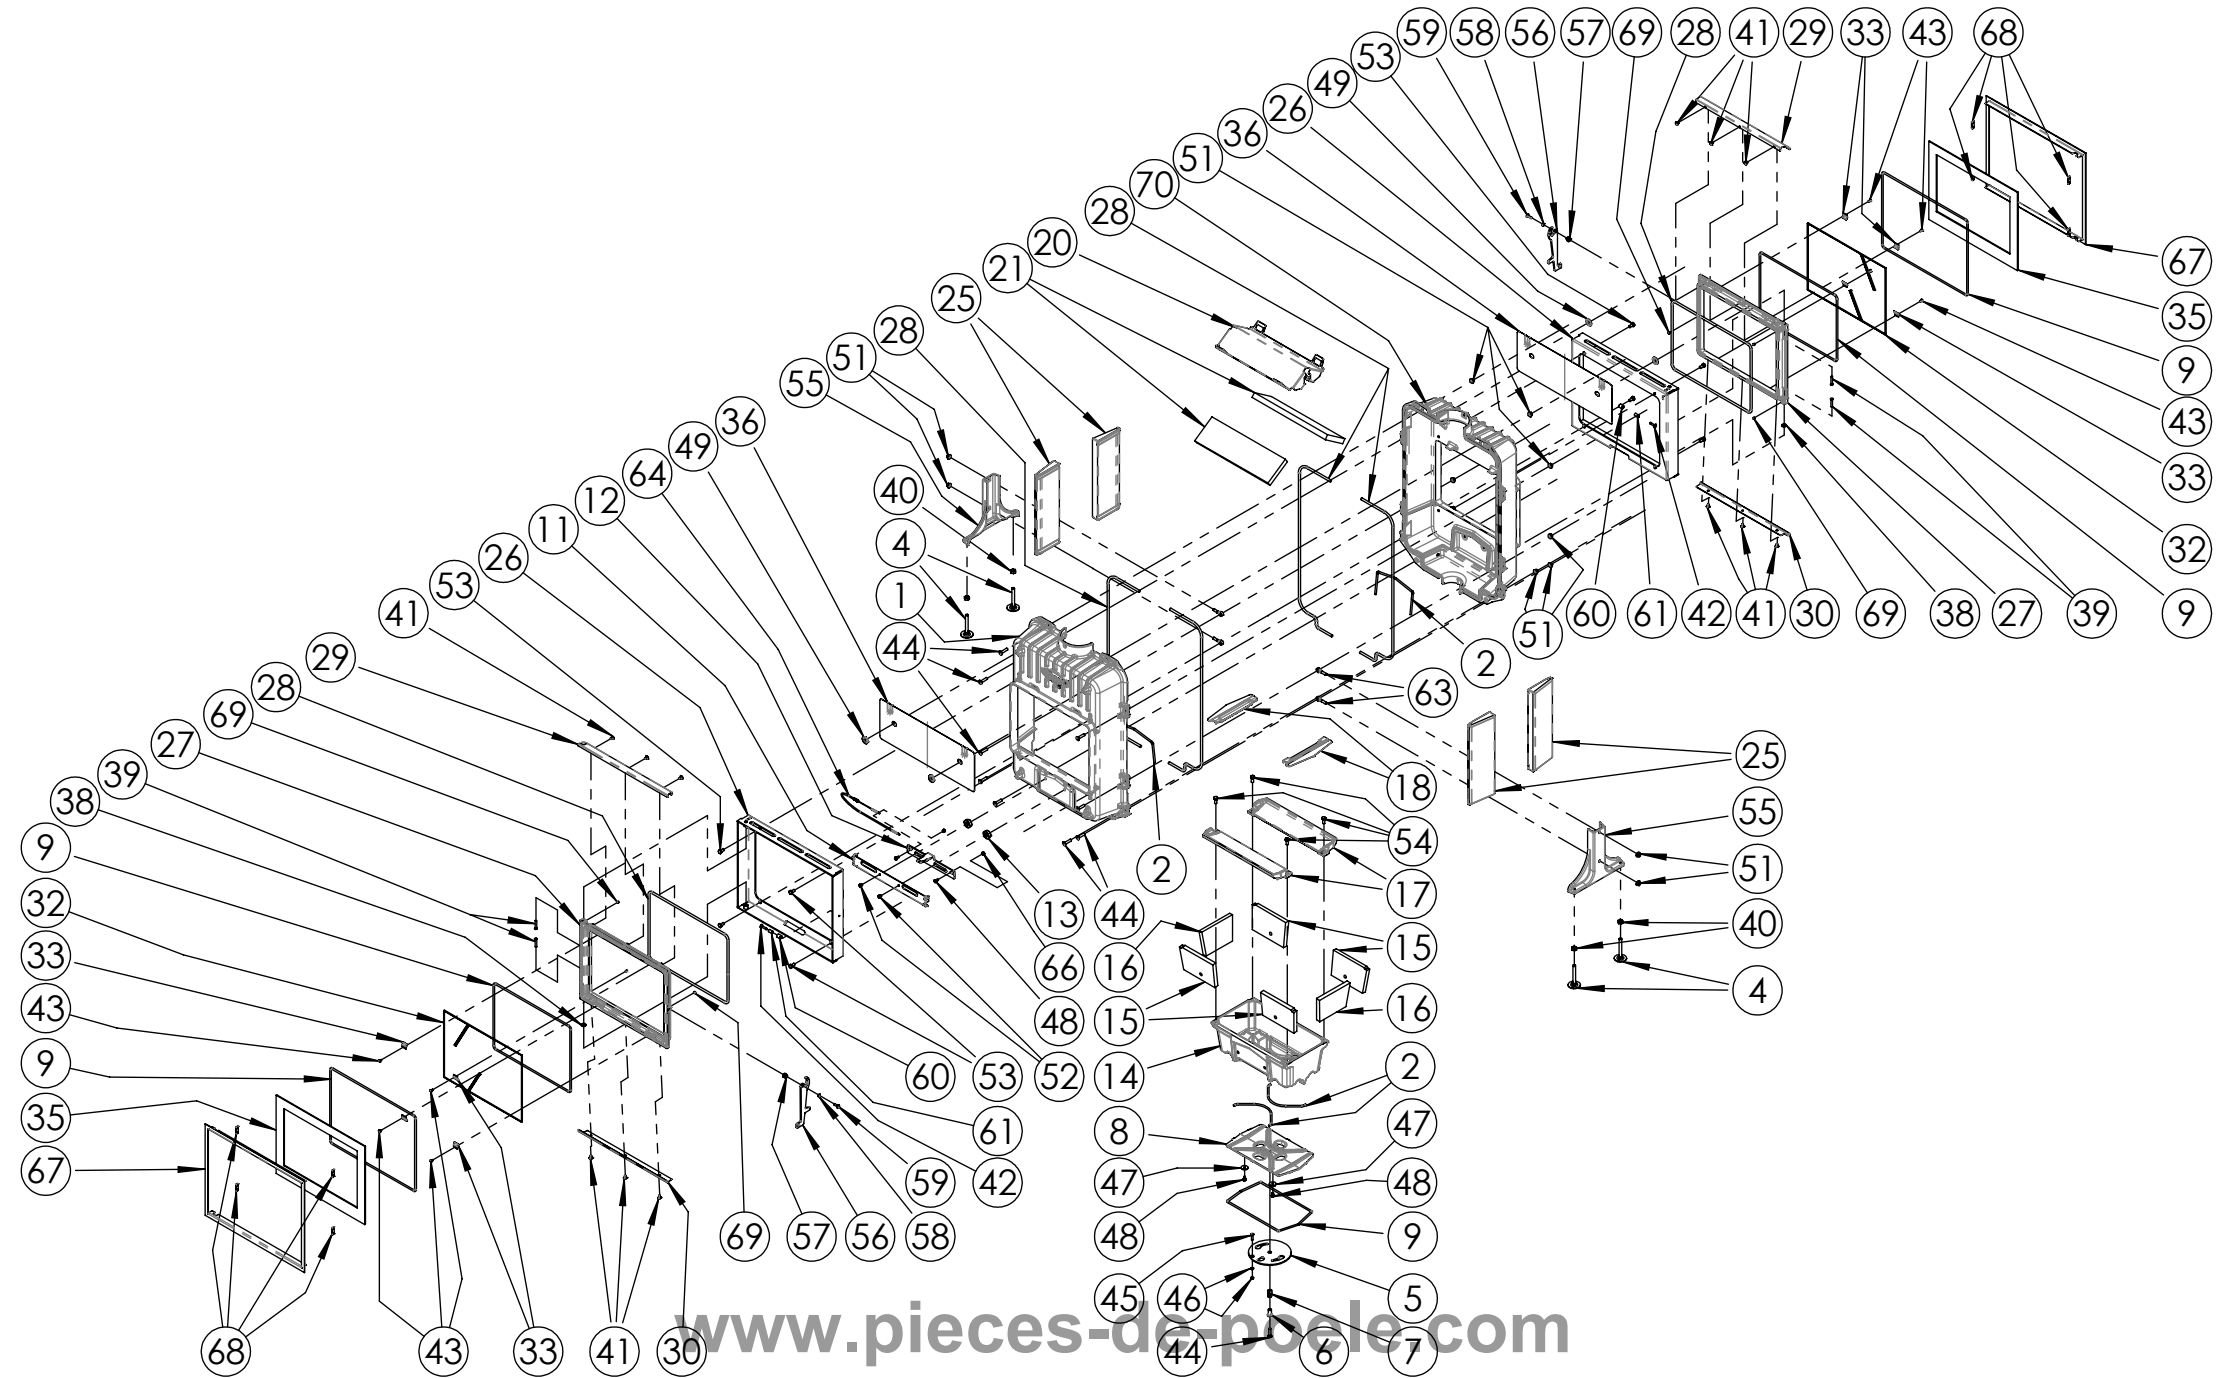

ZEN 102

1	03.24476.006	FRONT ZEN	FACADE	FRONT	FRONT ZEN
2	70.79870.000	SERVICE KIT 4.0M GLASVEZELKOORD 6MM - TU.SK6	SERVICE KIT 4.0M JOINT FIBRE CERAMIQUE 6MM - SK6	SERVICE KIT 4.0M GLASS FIBER ROPE 6MM -TU.SK6	SERVICE KIT 4.0M GLASFABER SCHNUR 6MM - TU.SK6
4	03.76310.100	STELVOET + BESCHERMKAPJE	STELVOET + BESCHERMKAPJE	LEVEL ADJUSTOR AND PROTECTION CAP	STELFUSS SCHUTZ KAPPE
5	03.38019.100	LUCHTSCHUIF ZEN	REGLETTE D'AIR ZEN	DRAFT CONTROL ZEN	LUFT SCHIEBER ZEN
6	03.13663.000	FLENSBUS Ø8.2XØ18X26	FLENSBUS Ø8.2XØ18X26	BUSH	FLENSBUS Ø8.2XØ18X26
7	03.72644.000	DRUKVEER RVS Ø18.2XØ1.25X40.5	RESSORT	SPRING	FEDER RVS Ø18.2XØ1.25X40.5
8	03.03199.005	AFDEKPLAAT LUCHTSCHUIF ZEN	PLAQUE DE COUVERTURE REGLETTE D'AIR	AFDEKPLAAT LUCHTSCHUIF ZEN	AFDEKPLAAT LUCHTSCHUIF ZEN
9	70.79902.000	Z334 GL.VEZELKOORD Ø6 Z.KL.L=1.1M	Z334 JOINT FIBRE 10X3MM ADHÉSIF	Z334 GLASS FIBER ROPE Ø6 Z.KL.L=1.1M	Z334 GLASFASER SCHNUR Ø6 Z.KL.L=1.1M
11	03.42029.000	MONTAGEPLAAT BEDIENING LUCHTSCHUIF ZEN	MONTAGEPLAAT BEDIENING LUCHTSCHUIF ZEN	MONTAGEPLAAT BEDIENING LUCHTSCHUIF ZEN	MONTAGEPLAAT BEDIENING LUCHTSCHUIF ZEN
12	03.06140.000	BEDIENING LUCHTSCHUIF ZEN	BEDIENING LUCHTSCHUIF ZEN	HANDLE DRAFT CONTROL	BEDIENING LUCHTSCHUIF ZEN
13	03.13664.000	BUS Ø30 X Ø12 X 15.4 - M6	BUS Ø30 X Ø12 X 15.4 - M6	BUSH	BUS Ø30 X Ø12 X 15.4 - M6
14	03.66547.005	STOOKBODEM ZEN	STOOKBODEM ZEN	FIRE PLATE BOTTOM	STOOKBODEM ZEN
15	70.77541.000	CHAMOTTE STOOKBODEM V+A ZEN	CHAMOTTE PLAQUE DE SOLE F+A ZEN	CHAMOTTE FIRE PLATE BOTTOM F+B ZEN	SCHAMOTTE FEUER BODEN V+H ZEN
16	70.77542.000	CHAMOTTE STOOKBODEM LINKS EN RECHTS ZEN	CHAMOTTE PLAQUE DE SOLE GAUCHE ET DROITE ZEN	CHAMOTTE FIRE PLATE BOTTOM LEFT AND RIGHT ZEN	SCHAMOTTE FEUER BODEN LINKS X RECHTS ZEN
17	70.77436.021	VUURKORF ZEN	GARDE-BUCHES ZEN	LOG RETAINER ZEN	STEHROST ZEN
18	70.77437.000	VUURKORF LE EN RE ZEN	GARDE-BUCHES GAUCHE ET DROIT ZEN	LOG RETAINER LEFT RIGHT ZEN	STEHROST LI UND RE ZEN
20	70.29041.000	HOUDER VLAMPLAAT	SUPPORT DEFLECTEUR	SUPPORT BAFFLE PLATE	BEHÄLTER FLAMLEITPLATTE
21	70.77535.000	VERMICULIET STEEN ZEN	VERMICULITE BRIQUE ZEN	VERMICULITE STONE ZEN	VERMICULIET STEIN ZEN
25	70.77540.000	VERMICULIET LINKS EN RECHTS ZEN	VERMICULITE GAUCHE ET DROITE ZEN	VERMICULITE LEFT AND RIGHT ZEN	VERMICULIET LINKS X RECHTS ZEN
26	03.62256.100	FRONTKADER ZEN	FRONTKADER ZEN	FRONTKADER ZEN	FRONTKADER ZEN
27	03.15986.205	FRONTDEUR ZEN	FRONTDEUR ZEN	FRONTDOOR	FRONTDEUR ZEN
28	70.79869.000	SERVICE KIT 6.5M GLASVEZELKOORD 8MM - SK	SERVICE KIT 6.5M JOINT FIBRE CERAMIQUE 8MM - SK	SERVICE KIT 6.5M GLASS FIBER ROPE 8 MM - SK	SERVICE KIT 6.5M GLASFABER SCHNUR 8MM - SK
29	70.26166.021	GLASBEVESTIGING BOVEN ZEN	FIXATION DE VITRE ZEN	GLASS RETAINER TOP ZEN	GLAS BEHÄLTER OBEN ZEN
30	70.26167.021	GLASBEVESTIGING ZEN	FIXATION DE VITRE ZEN	GLASS RETAINER ZEN	GLAS BEHÄLTER ZEN
32	70.26373.000	GLAS ACHTER ZEN	VITRE CERAMIQUE ARRIERE ZEN	CERAMIC GLASS BEHIND ZEN	GLASSSCHEIBE HINTER ZEN
33	70.26101.041	4ST SET GLASBEV; 20X20MM	4PC SET FIXATION VITRE 20X20	4PC SET GLASS RETAINER 20X20	4ST SET GLAS BEHÄLTER 20X20
35	70.26372.000	FRONTGLAS ZEN	VITRE CERAMIQUE ZEN	CERAMIC GLASS ZEN	GLASSSCHEIBE ZEN
36	03.71349.000	HITTESCHILD VOOR-ACHTER ZEN	HITTESCHILD VOOR-ACHTER ZEN	HITTESCHILD VOOR-ACHTER ZEN	HITTESCHILD VOOR-ACHTER ZEN
38	70.17901.000	10 st D7349 Ø6,4XØ17X3 SLUITRING DIK	10 p ROND. D7349 Ø6,4xØ17x3	10 pc WASHER D7349 Ø6,4xØ17x3	10 st UNTERL.SCH.D7349 Ø6,4xØ17x3
39	70.17516.000	10 ST Ø5.9x35 RVS BOLKOPKLINKNAGEL - 17505.0	10 P RIVET Ø6X35 - 17505.0	10 PC RIVET Ø6X35 - 17505.0	10 ST RIVER Ø6X35 - 17505.0
40	70.19406.000	10 st ZESKANT MOER M10	10 p D934 M10 ECROU	10 pc NUT DIN 934 M10	10 st D934 M10 MUTTER
41	70.64312.000	SLUITING SONATA	FERMETURE SONATA	LOCKING DOOR SONATA	VERSCHLUSS TUR SONATA
42	70.79873.000	Z373 : Z377 BEV.SLUITNOK SONATA (VERP.)	Z373 : PLAQUE TIGE DE FERMETURE SONATA	Z373 : Z377 MOUNT.LOCKING PIN SONATA (PACK.)	Z373 : Z377 BEF.SPERRBOLZEN SONATA (VERP.)
43	70.26363.000	ZIJGLAS SONATA	VITRE CÔTE SONATA	GLASS SIDE SONATA	VERPACKUNG GLAS
44	03.18615.000	D7991 M8X35 VERZ.SCHR.BIZK VOL DRAAD	VIS DIN 7991 M8X35	SCREW DIN 7991 M8X35	SCHRAUBE DIN 7991 M8X35
45	70.18604.041	10 st D7991 M6X25 VERZ.SCHR.BIZK GEZW VOL DR.	10 p VIS DIN 7991 M6x25 NOIR	10 pc SCREW DIN 7991 M6x25 BLACK	10 st SCHRAUBE DIN 7991 M6x25 SCHWARZ
46	03.17101.000	D439 M6 LAGE ZESKANTMOER	ECROU DIN 439 M6	NUT DIN 439 M6	MUTTER DIN 439 M6
47	70.16201.000	10 st SLUITRING 6X25	10 p RONDELLE 6X25	10 pc WASHER 6X25	10 st VERSCHUSS 6X25
48	70.19303.000	10 st D933 M6X12 GEZWART ZESKANTTAPBOUT	10 p BOULON DIN 933 M6x12	10 pc BOLT DIN 933 M6x12	10 st BOLZEN DIN 933 M6x12
49	03.64615.000	SNELBORGER A15 STARLOCK	RONDELLE A15 STARLOCK	WASHER A15 STARLOCK	UNTERLRGSCHHEIBE A15 STARLOCK
51	70.03180.020	AFDEKPLAAT SONATA	PLAQUE DE COUVERTURE SONATA	COVER PLATE SONATA	ABDEK PLATTE SONATA
52	70.19301.000	10 st ZESKANT TAPBOUT M6X8	10 p BOULON DIN 933 M6x8	10 pc BOLT DIN 933 M6x8	10 st BOLZEN DIN 933 M6x8
53	70.19311.000	10 st D933 M8X16 ZESKANTTAPBOUT	10 p BOULON DIN 933 M8x16	10 pc BOLT DIN 933 M8x16	10 st BOLT DIN 933 M8x16
54	03.19312.000	D933 M8X20 ZESKANTTAPBOUT *	BOULON DIN 933 M8x20	BOLT DIN 933 M8x20	BOLZEN DIN 933 M8x20
55	03.52273.005	POOT ZEN	PIED	LEG	FUSS
56	03.27259.003	DEURGRENDEL GESTRAALD ZEN	POIGNEE	HANDLE	DEURGRENDEL GESTRAALD ZEN