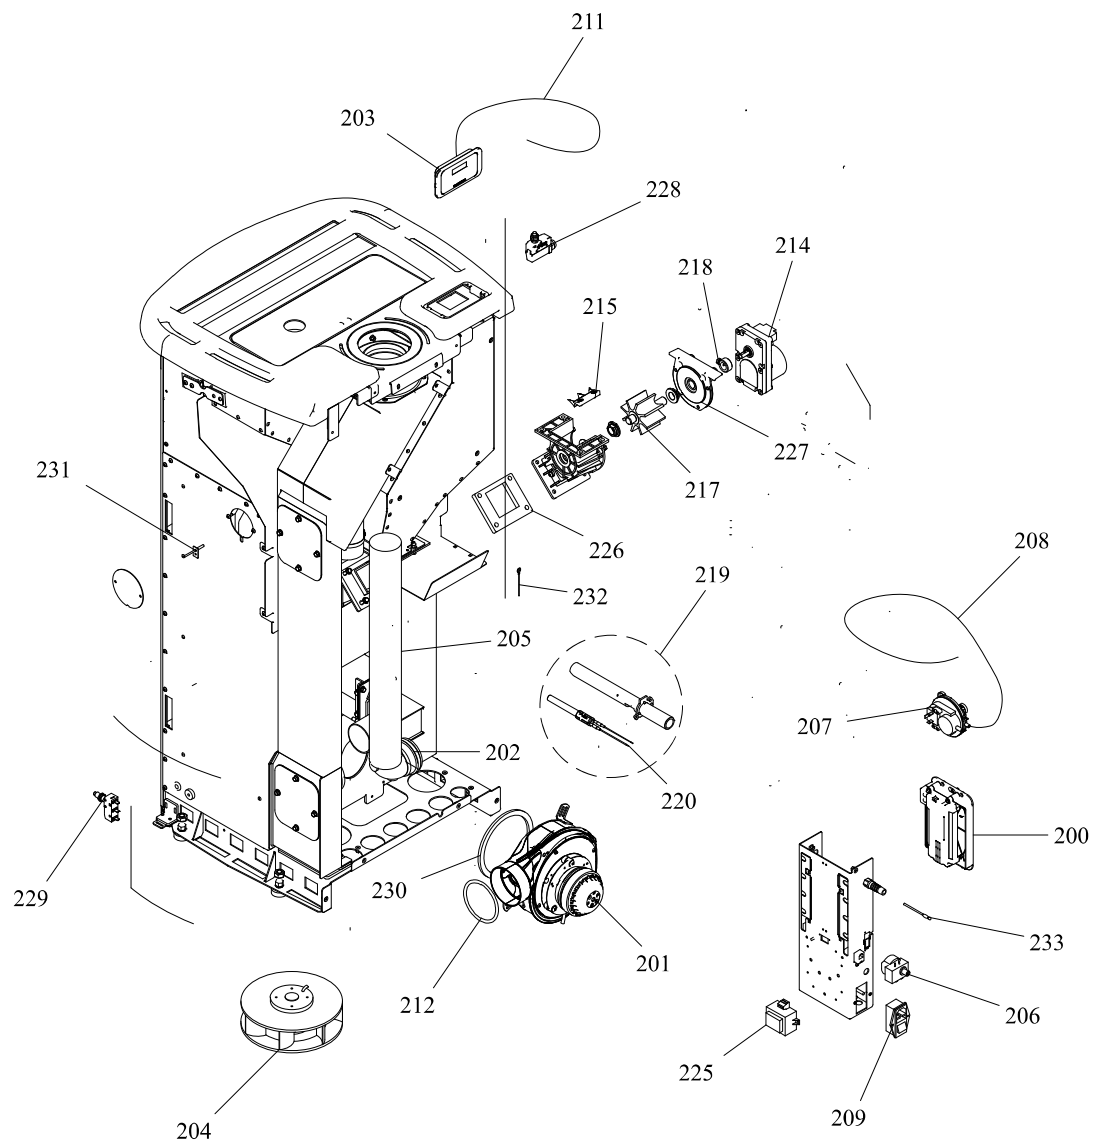

---

**CALDAIA**

**004761036\_002**

[www.pieces-de-poele.com](http://www.pieces-de-poele.com)

COMANDI

004761036\_003

[www.pieces-de-poele.com](http://www.pieces-de-poele.com)

Pos	Code	Description	Poids kg	N	Q.té
200	895755390	CARTE F. ALPHA 65 V2 **NON PROGRAMME**	0		1
200	895751522	fiche "F. ALPHA" (PROGRAMMABLE) 9KW	0		1
201	895732700	VENTILATEUR EXTRACTEUR DES FUMÉES	0		1
202	895741560	COUDE 90[	0		1
203	895736360	tableau de commande NOIR	0		1
204	895746250	VENTILATEUR	0		1
205	895744721	TUYAU NÉOPRÈNE	0		1
206	895722260	thermostat			1
207	892605890	pressostat			1
208	895733170	COUPLE TUYAU SILICONE ROUGE/NOIR	0		1
209	895711070	prise d'aire			1
210	895752142	câblage "cable puissance"	0		1
211	892606830	câblage "signal" (PLUG RJ11)			1
212	895717850	joint (ensemble de 5 pieces)			1
214	895750520	MOTORREDUCTOR 1 RPM	0		1
215	895730390	LAME	0		1
217	895730380	rotateur ecluse	0		1
218	895700770	BAGUE			1
219	895746541	RESISTANCE AVEC SUPPORT	0		1
220	895737720	RESISTENCE	0		1
225	895714822	imp}dance	0		1
226	895732980	joint	0		1
227	895730400	BRIDE	0		1
228	895731990	MICRO INTERRUPTEUR (COMPLÈTE)	0		1
229	895725940	micro interrupteur			1
230	895725780	joint (Cerapaper) ENSAMBLE DE 5 PIECES			1
231	895731390	SONDE (TYPE K AVEC SUPPORT)	0		1
232	895726550	sonde (avec trou)			1
233	895727180	SONDE (NTC10KOHM)			1