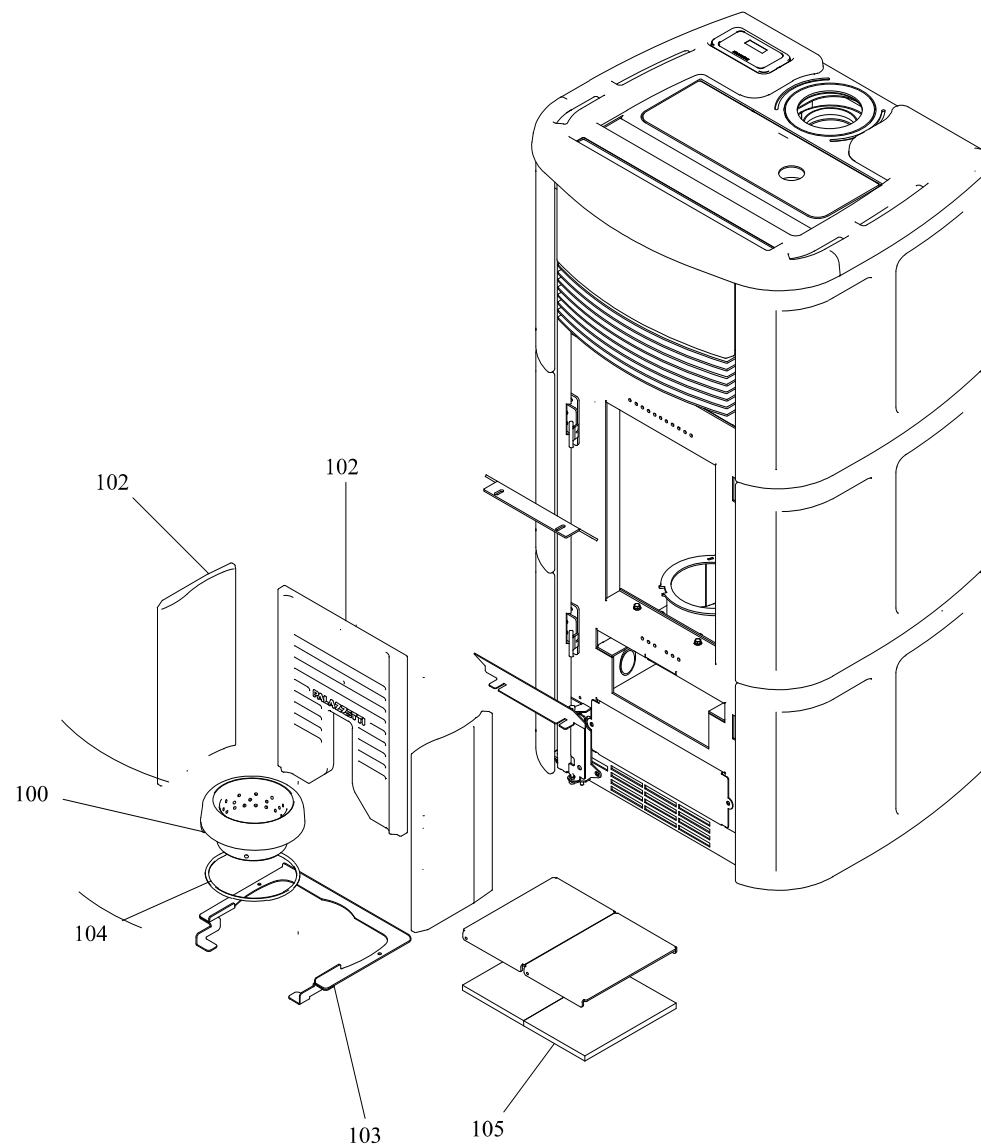

CALDAIA

004761036_002

www.pieces-de-poele.com

Pos	Code	Description	Poids kg	N	Q.té
100	895753740	brazier	0		1
102	895755360	KIT r]fractaire	0		1
103	895755361	SUPPORT	0		1
104	895701100	JOINT EN FIBRE DE VERRE 6MM (10 MT)			1
105	895733931	panneau d'isolation (COUPLE)	0		1

CALDAIA

004761036_002

www.pieces-de-poele.com