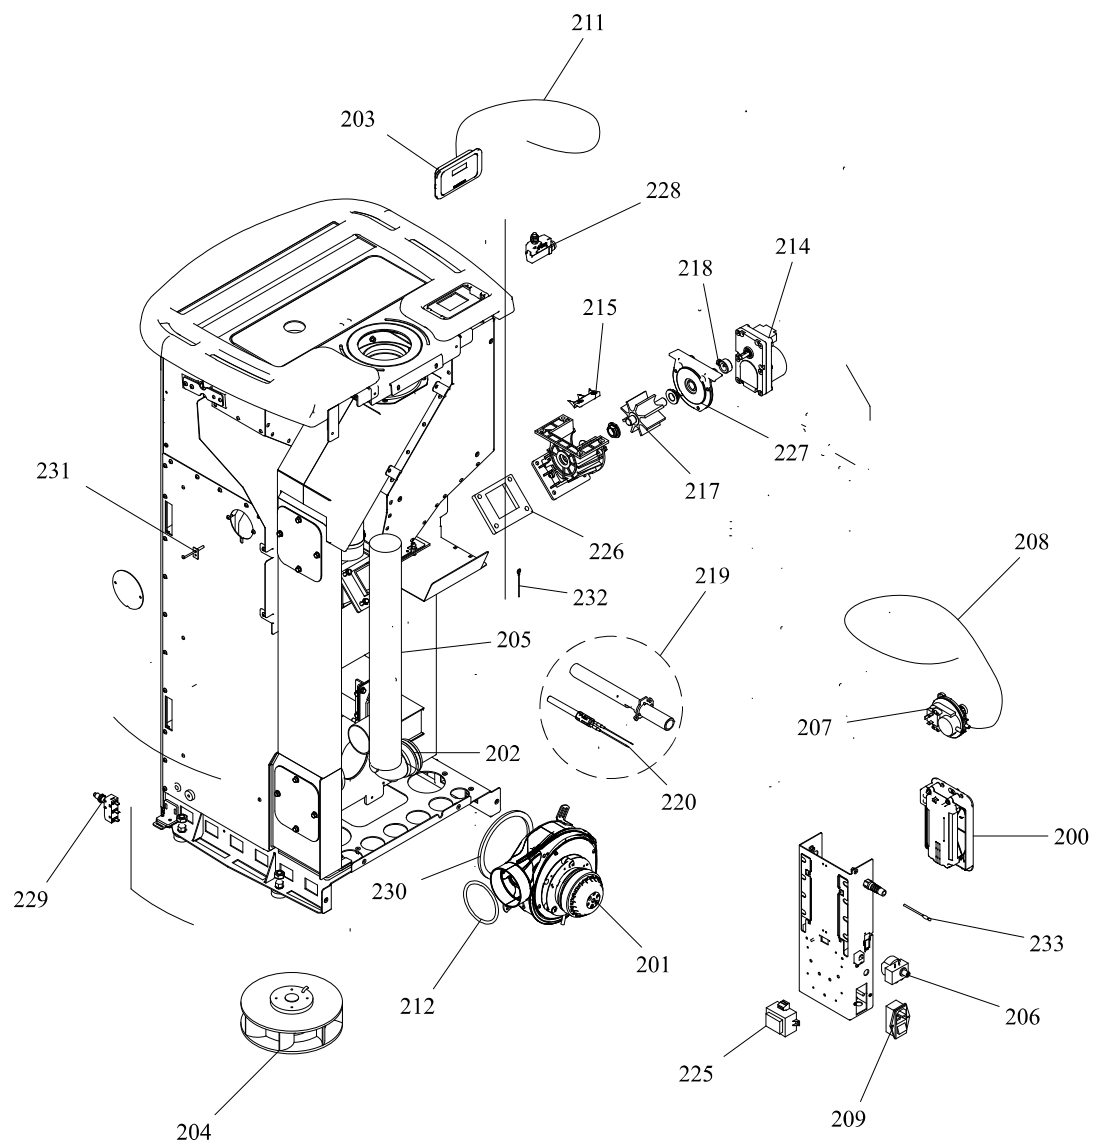

COMANDI

004761222_003

www.pieces-de-poele.com

Pos	Code	Description	Poids kg	N	Q.té
200	895751524	fiche "F. ALPHA" (PROGRAMMABLE)12KW	0		1
200	895755390	CARTE F. ALPHA 65 V2 **NON PROGRAMME**	0		1
201	895732700	VENTILATEUR EXTRACTEUR DES FUMÉES	0		1
202	895741560	COUDE 90[	0		1
203	895736360	tableau de commande NOIR	0		1
204	895746250	VENTILATEUR	0		1
205	895744721	TUYAU NÉOPRÈNE	0		1
206	895722260	thermostat			1
207	892605890	pressostat			1
208	895733170	COUPLE TUYAU SILICONE ROUGE/NOIR	0		1
209	895711070	prise d'aire			1
210	895752142	câblage "cable puissance"	0		1
211	892606830	câblage "signal" (PLUG RJ11)			1
212	895717850	joint (ensemble de 5 pieces)			1
214	895750520	MOTORREDUCTOR 1 RPM	0		1
215	895730390	LAME	0		1
217	895730380	roteur ecluse	0		1
218	895700770	BAGUE			1
219	895746541	RESISTANCE AVEC SUPPORT	0		1
220	895737720	RESISTENCE	0		1
225	895714822	imp}dance	0		1
226	895732980	joint	0		1
227	895730400	BRIDE	0		1
228	895731990	MICRO INTERRUPTEUR (COMPLÈTE)	0		1
229	895725940	micro interrupteur			1
230	895725780	joint (Cerapaper) ENSAMBLE DE 5 PIECES			1
231	895731390	SONDE (TYPE K AVEC SUPPORT)	0		1
232	895726550	sonde (avec trou)			1
233	895727180	SONDE (NTC10KOHM)			1

COMANDI

004761222_003

www.pieces-de-poele.com