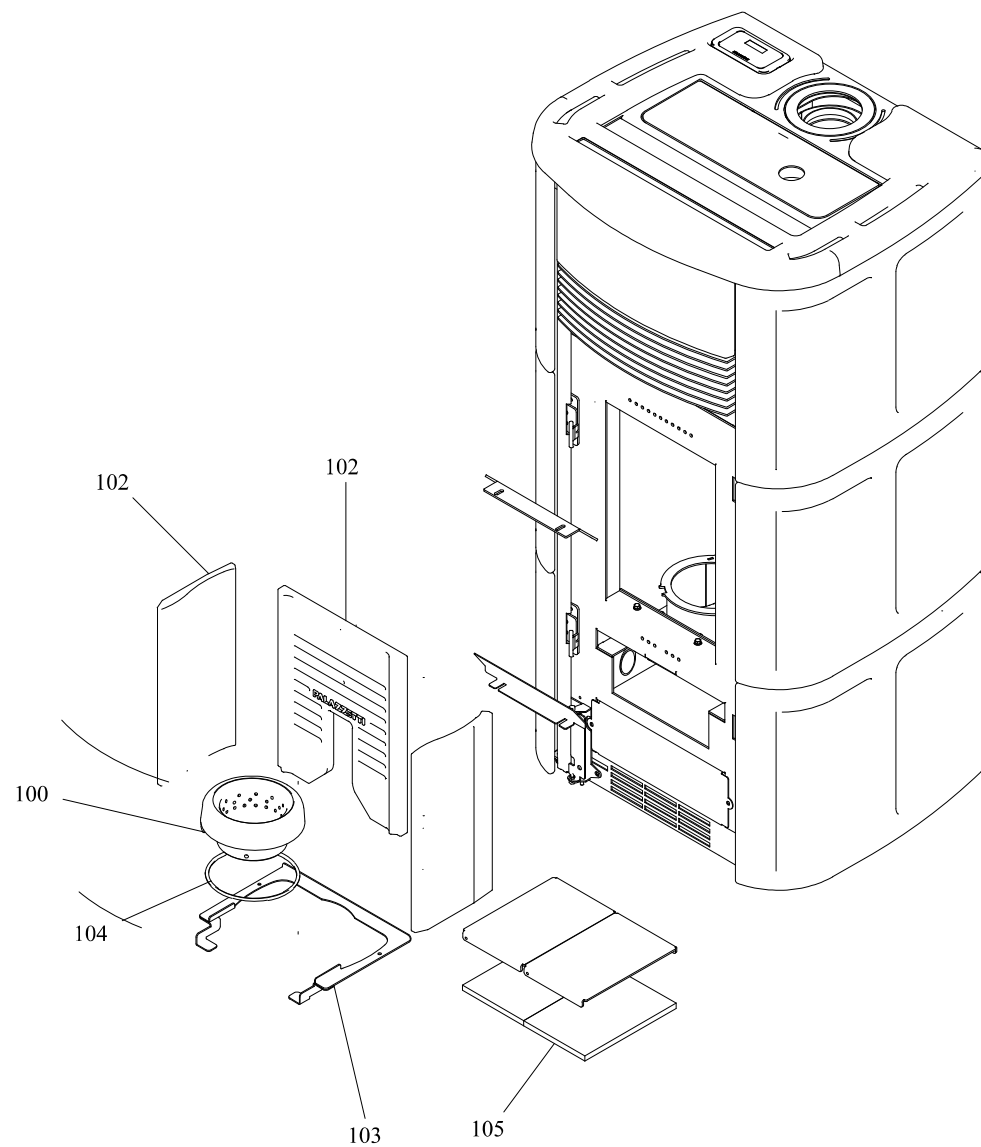

CALDAIA

004761222_002

www.pieces-de-poele.com

Pos	Code	Description	Poids kg	N	Q.té
100	895753740	brazier	0		1
102	895755360	KIT r]fractaire	0		1
103	895755361	SUPPORT	0		1
104	895701100	JOINT EN FIBRE DE VERRE 6MM (10 MT)			1
105	895733931	panneau d'isolation (COUPLE)	0		1

CALDAIA

004761222_002

www.pieces-de-poele.com