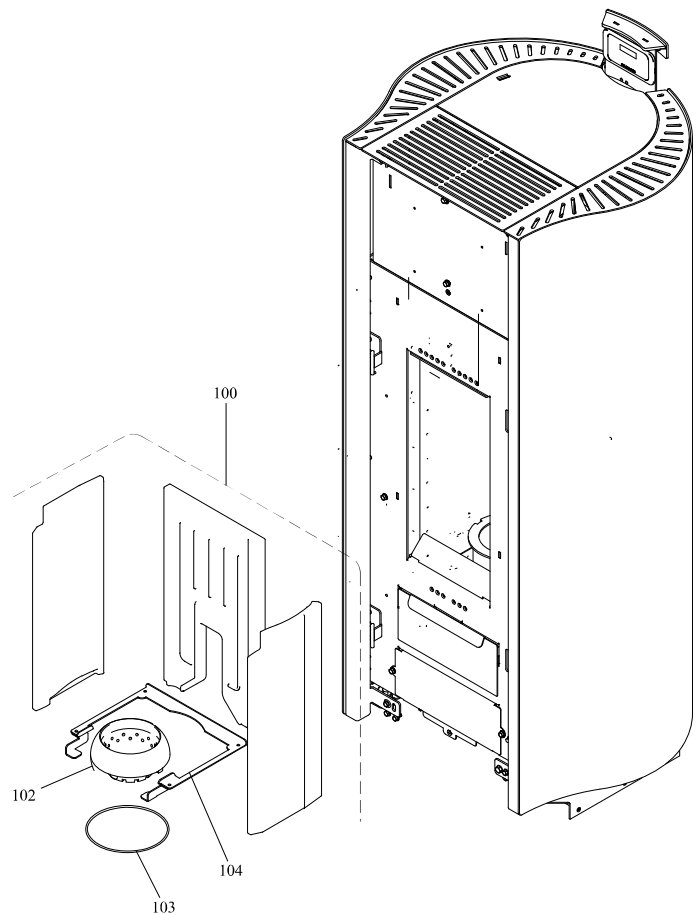

CALDAIA

004760832_002

www.pieces-de-poele.com

Pos	Code	Description	Poids kg	N	Q.té
100	895745730	réfractaires complets	0		1
102	892607330	BRASIER			1
103	895701100	JOINT EN FIBRE DE VERRE 6MM (10 MT)			1
104	895751480	SUPPORT	0		1

CALDAIA

004760832_002

www.pieces-de-poele.com