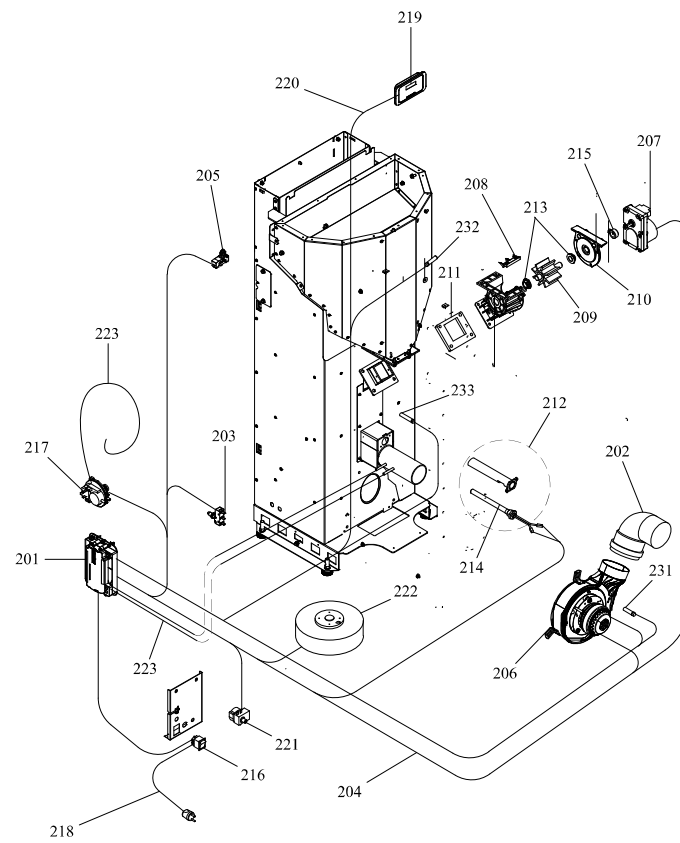

COMANDI

004760832_003

www.pieces-de-poele.com

Pos	Code	Description	Poids kg	N	Q.té
200	892006580	CONNEXION KIT BOX PALAZZETTI	0		1
201	895753310	fiche "F. ALPHA" (PROGRAMMABLE) 06KW	0		1
201	895753311	fiche "F. ALPHA" (PROGRAMMABLE) 09KW	0		1
201	892008094	CARTE F. ALPHA 65 **NON PROGRAMME**	0		1
202	895730410	COUDE 90[	0		1
203	895725940	micro interrupteur			1
204	895734100	câblage "cable puissance"	0		1
205	895735810	MICRO INTERRUPTEUR (COMPLÈTE)	0		1
206	895732700	VENTILATEUR EXTRACTEUR DES FUMÉES	0		1
207	895735700	motoreducteur 1,46 RPM CW			1
208	895730390	LAME	0		1
209	895730380	roteur ecluse	0		1
210	895730400	BRIDE	0		1
211	895732980	joint	0		1
212	895745781	RESISTANCE AVEC SUPPORT	0		1
213	892005211	BAGUES (4 PIÈCES)			1
214	895737720	RESISTENCE	0		1
215	895700770	BAGUE			1
216	895701340	INTERRUPTEUR			1
217	892605890	pressostat			1
218	895700900	CABLAGE D'ALIMENTATION			1
219	895732610	tableau de commande	0		1
220	892606830	câblage "signal" (PLUG RJ11)			1
221	895722260	thermostat			1
222	895744740	VENTILATEUR	0		1
223	895733170	COUPLE TUYAU SILICONE ROUGE/NOIR	0		1
231	895731390	SONDE (TYPE K AVEC SUPPORT)	0		1
232	895726550	sonde (avec trou)			1
233	895727180	SONDE (NTC10KOHM)			1

COMANDI

004760832_003