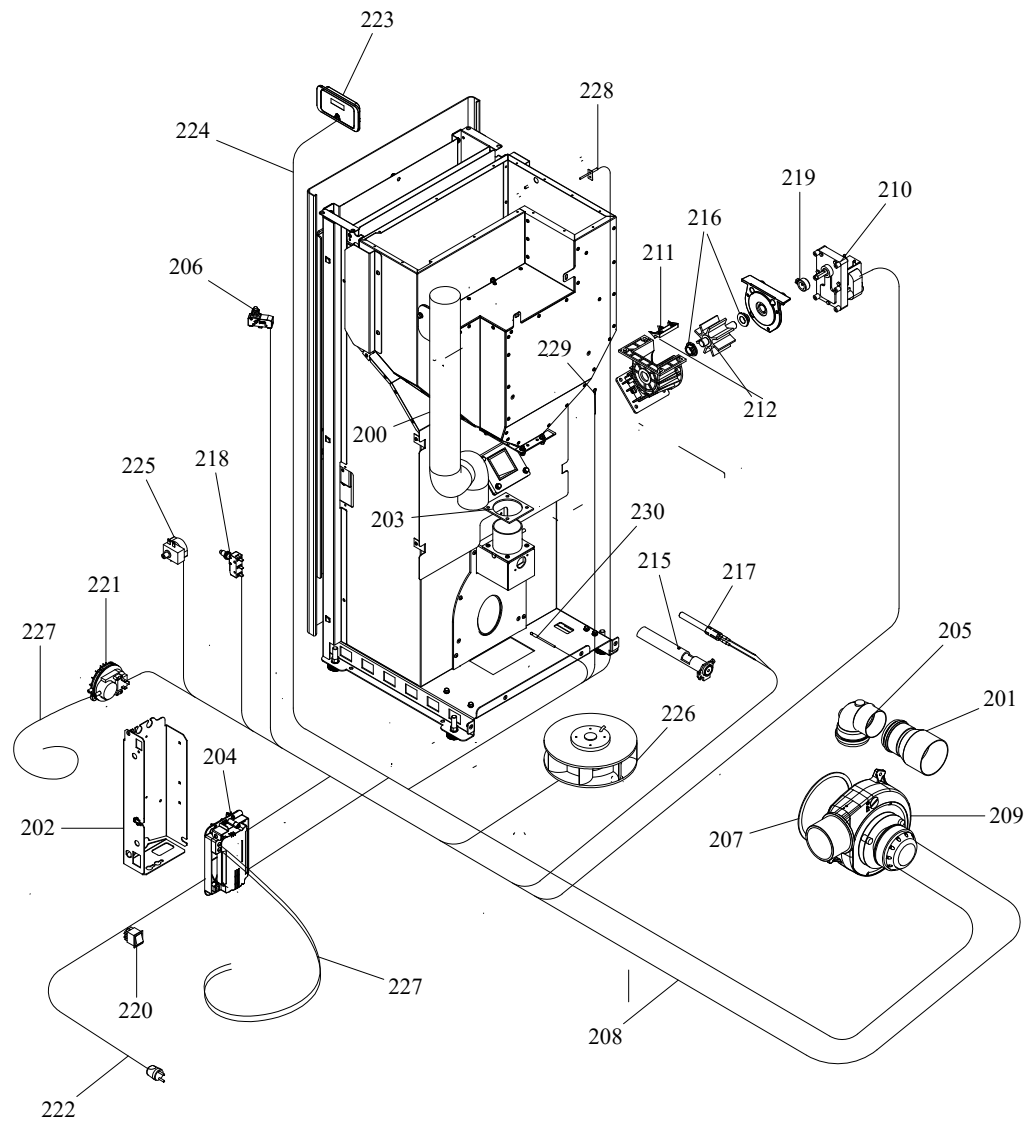

COMANDI

004760839_002

Pos	Code	Description	Poids kg	N	Q.té
200	895744720	TUYAU NÉOPRÈNE	0		1
201	892605970	Tube r]ducteur 60-80			1
202	895737150	SUPPORT	0		1
203	895744780	JOINT (KIT COMPLÈTE)	0		1
204	895750510	fiche "F. ALPHA" (PROGRAMMABLE)	0		1
204	892008094	CARTE F. ALPHA 65 **NON PROGRAMME**	0		1
205	895741560	COUDE 90[	0		1
206	895731990	MICRO INTERRUPTEUR (COMPLÈTE)	0		1
207	895715620	joint (cerapaper 10 pièces)			1
208	895744750	câblage cable puissance	0		1
209	895736400	VENTILATEUR EXTRACTEUR DE FUMÉE (COMPLÈT	0		1
210	895750520	MOTORREDUCTOR 1 RPM	0		1
211	895730390	LAME	0		1
212	895730380	roteur ecluse	0		1
215	895745081	RESISTANCE AVEC SUPPORT V1	0		1
216	892005211	BAGUES (4 PIÈCES)			1
217	895737720	RESISTENCE	0		1
218	895725940	micro interrupteur			1
219	895700770	BAGUE			1
220	895701340	INTERRUPTEUR			1
221	892605890	pressostat			1
222	895700900	CABLAGE D'ALIMENTATION			1
223	895736360	tableau de commande NOIR	0		1
224	892606830	câblage "signal" (PLUG RJ11)			1
225	895722260	thermostat			1
226	895744740	VENTILATEUR	0		1
227	895733170	COUPLE TUYAU SILICONE ROUGE/NOIR	0		1
228	895731390	SONDE (TYPE K AVEC SUPPORT)	0		1
229	895726550	sonde (avec trou)			1
230	895727180	SONDE (NTC10KOHM)			1

COMANDI

004760839_002