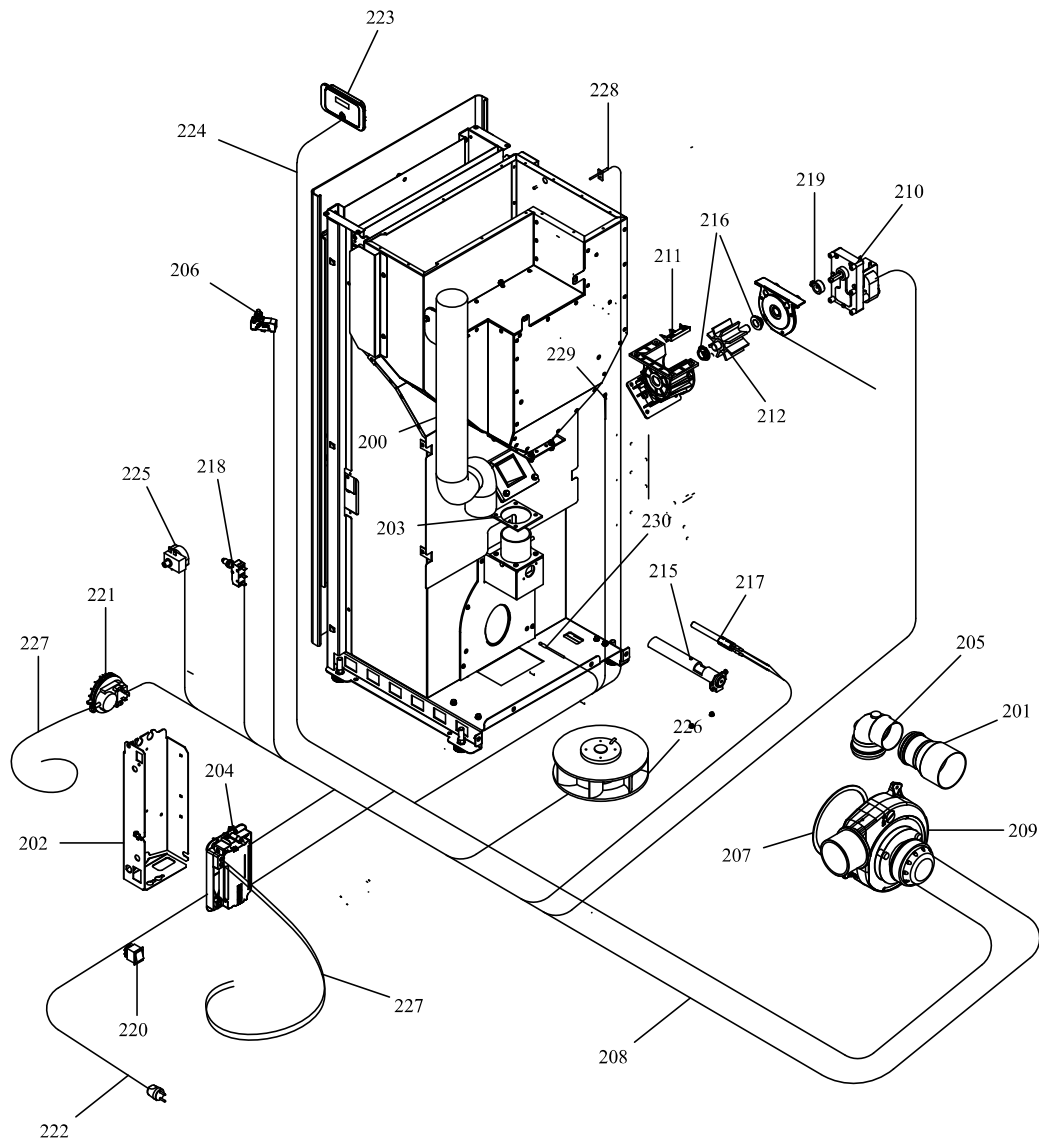

COMANDI

004761199_002

www.pieces-de-poele.com

Pos	Code	Description	Poids kg	N	Q.té
200	895744720	TUYAU NÉOPRÈNE	0		1
201	892605970	Tube r]ducteur 60-80			1
202	895737150	SUPPORT	0		1
203	895744780	JOINT (KIT COMPLÈTE)	0		1
204	895750510	fiche "F. ALPHA" (PROGRAMMABLE)	0		1
204	895750514	fiche "F. ALPHA" (PROGRAMMABLE)6KW	0		1
204	892008094	CARTE F. ALPHA 65 **NON PROGRAMME**	0		1
205	895741560	COUDE 90[	0		1
206	895731990	MICRO INTERRUPTEUR (COMPLÈTE)	0		1
207	895715620	joint (cerapaper 10 pièces)			1
208	895744750	câblage cable puissance	0		1
209	895736400	VENTILATEUR EXTRACTEUR DE FUMÉE (COMPLÈT	0		1
210	895750520	MOTORREDUCTOR 1 RPM	0		1
211	895730390	LAME	0		1
212	895730380	roteur ecluse	0		1
215	895745081	RESISTANCE AVEC SUPPORT V1	0		1
216	892005211	BAGUES (4 PIÈCES)			1
217	895737720	RESISTENCE	0		1
218	895725940	micro interrupteur			1
219	895700770	BAGUE			1
220	895701340	INTERRUPTEUR			1
221	892605890	pressostat			1
222	895700900	CABLAGE D'ALIMENTATION			1
223	895736360	tableau de commande NOIR	0		1
224	892606830	câblage "signal" (PLUG RJ11)			1
225	895722260	thermostat			1
226	895744740	VENTILATEUR	0		1
227	895733170	COUPLE TUYAU SILICONE ROUGE/NOIR	0		1
228	895731390	SONDE (TYPE K AVEC SUPPORT)	0		1
229	895726550	sonde (avec trou)			1
230	895727180	SONDE (NTC10KOHM)			1

COMANDI

004761199_002

www.pieces-de-poele.com