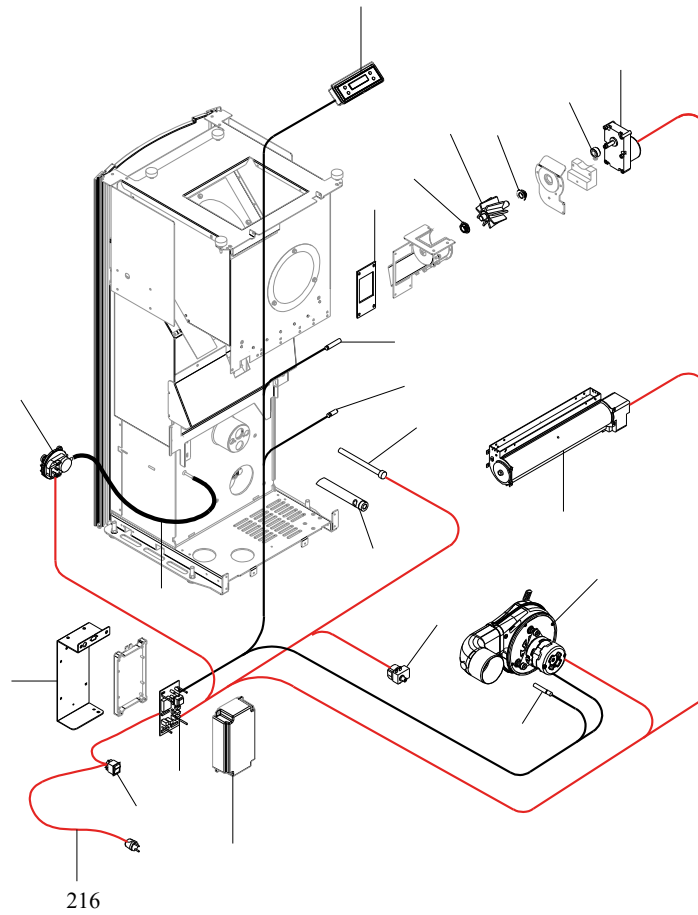

004760263_003

004760263_003

Pos	Code	Description	Poids kg	N	Qté
201	895725770	VENTILATEUR EXTRACTEUR DE FUMÉE (COMPLÈTe)			1
202	895715700	resistance avec support	VERSIONE X 12 KW		1
203	895713100	resistence	VERSIONE PER 12 KW		1
206	895700770	BAGUE			1
208	892607900	roteur ecluse			1
209	892005211	BAGUES (4 PIÈCES)			1
211	895715610	joint (cerapaper 10 pièces)			1
212	895713750	FICHE I023 (PROGRAMMABLE)	DE15 IC 15KW-DE15 IM 15KW-CARLA IDRO 15KW-ANITA ROSA 15 KW		1
213	895718850	boite			1
214	895701340	INTERRUPTEUR			1
215	892605890	pressostat			1
216	895700900	CABLAGE D'ALIMENTATION			1
218	892607240	câblage			1
219	892606710	SUPPORT			1
222	895714830	tableau			1
222	895727140	CABLAGE "FLAT"			1
224	892605930	SONDE AMB/PELLET (AVEC TROU)			1
226	895735700	motoreducteur 1,46 RPM CW			1
228	895722260	thermostat			1
230	895725682	ventilateur tangentiel	895725682		1
232	892605940	SONDE FUMEEES (AVEC UPPORT)			1
233	892605920	SONDE (I050)			1

004760263_003

004760263_003