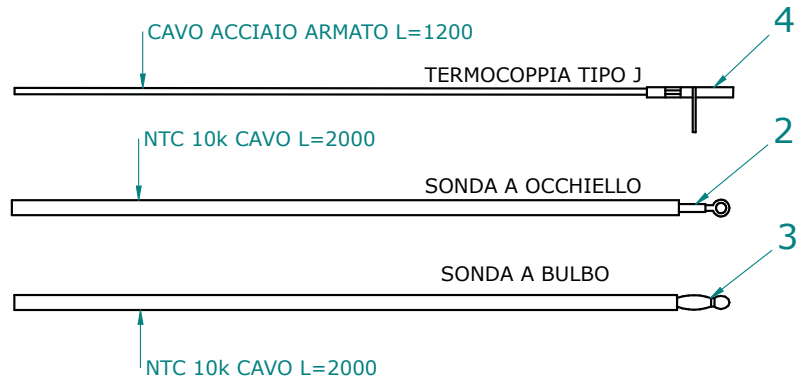

004760263_001

004760263_001

004760263_001

004760263_001

www.pieces-de-poele.com

Pos	Code	Description	Poids kg	N	Q.té
25	892607360	grille de protection			1
26	892608560	charni}re			1
27	895719530	imant (10 pièces)			1
29	892607340	couple de charni}re (couple)s			1
30	892607280	poign}e			1
31	892607350	cote arri}re			1
32	892607440	pieds d'appui 4 pi}ces			1
34	895732280	peindr]	0		1
35	895732290	peindr]	0		1
37	892606690	FERMETURE PORTE			1

004760263_001

004760263_001

SCHEDE: IO50 / IO23

TERMOCOPPIA: Utilizzare tipo "J" / Thermocouple type "J"
Rispettare la polarità / You must ensure the polarity into clamp
Non fare giunzioni. / Do not make junction

NTC 10K Uguale per tutte le schede / NTC probe 10K are the same for all the PCB

LUNGHEZZA Lunghezza standard 2 MT eventualmente adattare // Standard length 2 meters. You can extend the wire up to 5 meters with standard wire otherwise use shield wire