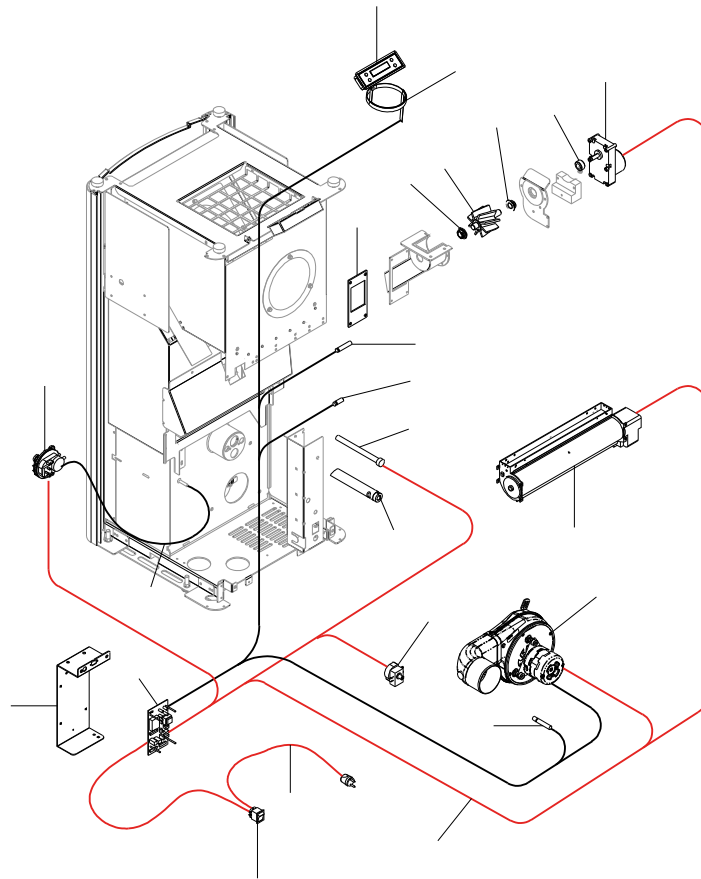

04760266_003

04760266_003

Pos	Code	Description	Poids kg	N	Q.té
201	895725770	VENTILATEUR EXTRACTEUR DE FUMÉE (COMPLÈTe)			1
202	895715700	resistance avec support	VERSIONE X 12 KW		1
203	895713100	resistance	VERSIONE PER 12 KW		1
206	895700770	BAGUE			1
208	892607900	roteur ecluse			1
209	892005211	BAGUES (4 PIÈCES)			1
211	895715610	joint (cerapaper 10 pièces)			1
212	895713750	FICHE I023 (PROGRAMMABLE)	DE15 IC 15KW-DE15 IM 15KW-CARLA IDRO 15KW-ANITA ROSA 15 KW		1
214	895701340	INTERRUPTEUR			1
215	892605890	pressostat			1
216	895700900	CABLAGE D'ALIMENTATION			1
218	892607240	câblage			1
219	892606710	SUPPORT			1
222	895714830	tableau			1
223	895727140	CABLAGE "FLAT"			1
224	892605930	SONDE AMB/PELLET (AVEC TROU)			1
226	895735700	motoreducteur 1,46 RPM CW			1
228	895722260	thermostat			1
230	895725682	ventilateur tangentiel	895725682		1
231	895701080	TUYAU EN SILICONE			1
232	892605940	SONDE FUMEEES (AVEC UPPORT)			1
233	892605920	SONDE (I050)			1

04760266_003

04760266_003