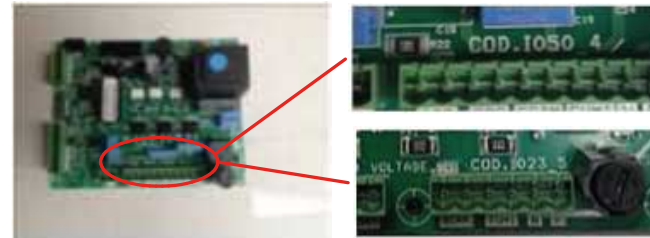

SCHEDE: IO50 / IO23

TERMOCOPPIA: Utilizzare tipo "J" / Thermocouple type "J"
Rispettare la polarità / You must ensure the polarity into clamp
Non fare giunzioni. / Do not make junction

NTC 10K Uguale per tutte le schede / NTC probe 10K are the same for all the PCB

LUNGHEZZA Lunghezza standard 2 MT eventualmente adattare // Standard length 2 meters. You can extend the wire up to 5 meters with standard wire otherwise use shield wire

SCHEMA SONDE SCHEDA IO23_IO50