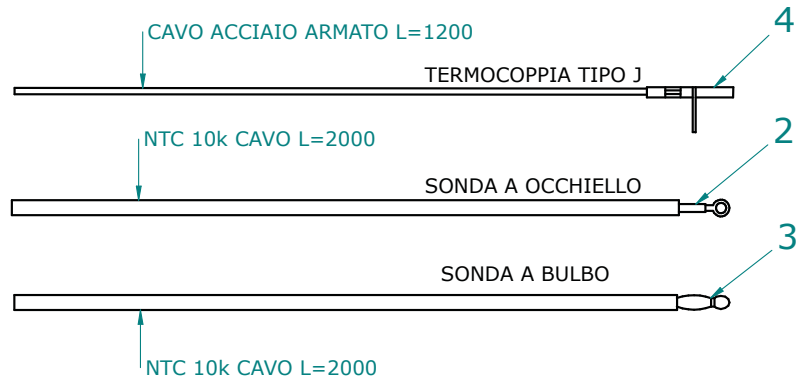

SCHEDE: IO50 / IO23

TERMOCOPPIA: Utilizzare tipo "J" / Thermocouple type "J"
Rispettare la polarità / You must ensure the polarity into clamp
Non fare giunzioni. / Do not make junction

NTC 10K Uguale per tutte le schede / NTC probe 10K are the same for all the PCB

LUNGHEZZA Lunghezza standard 2 MT eventualmente adattare // Standard length 2 meters. You can extend the wire up to 5 meters with standard wire otherwise use shield wire

SCHEMA SONDE SCHEDA IO23_IO50