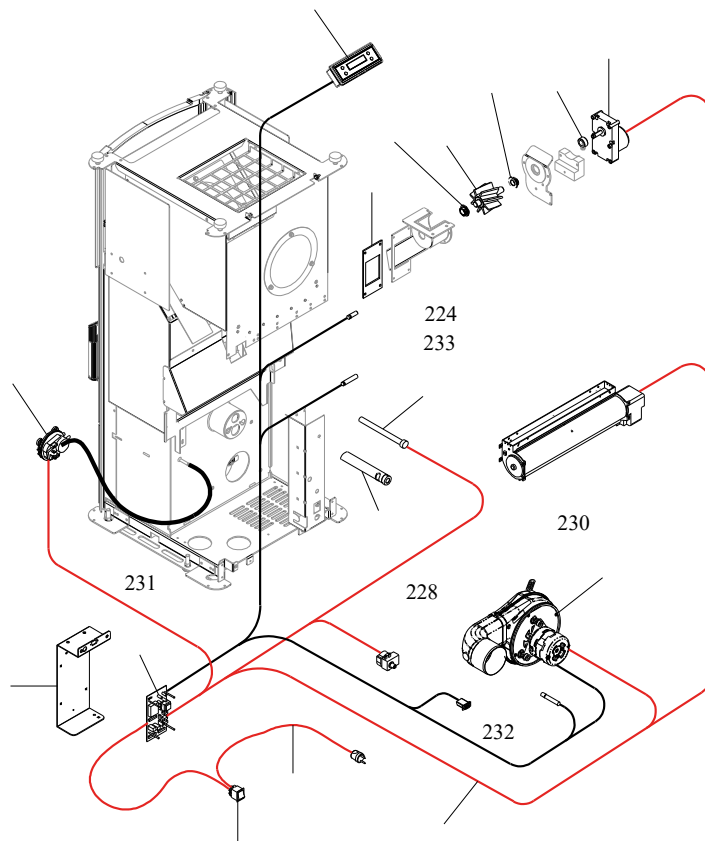

004760255_003

004760255_003

Pos	Code	Description	Poids kg	N	Q.té
201	895725770	VENTILATEUR EXTRACTEUR DE FUMÉE (COMPLÈTe)			1
202	895715700	resistance avec support	VERSIONE X 12 KW		1
203	895713100	resistance	VERSIONE PER 12 KW		1
206	895700770	BAGUE			1
208	892607900	roteur ecluse			1
209	892005211	BAGUES (4 PIÈCES)			1
211	895715610	joint (cerapaper 10 pièces)			1
212	895713750	FICHE I023 (PROGRAMMABLE)	DE15 IC 15KW-DE15 IM 15KW-CARLA IDRO 15KW-ANITA ROSA 15 KW		1
214	895701340	INTERRUPTEUR			1
215	892605890	pressostat			1
216	895700900	CABLAGE D'ALIMENTATION			1
218	892607240	câblage			1
219	892606710	SUPPORT			1
222	895714830	tableau			1
222	895727140	CABLAGE "FLAT"			1
224	892605930	SONDE AMB/PELLET (AVEC TROU)			1
226	895735700	motoreducteur 1,46 RPM CW			1
228	895722260	thermostat			1
230	895725682	ventilateur tangentiel	895725682		1
231	895701080	TUYAU EN SILICONE			1
232	892605940	SONDE FUMEEES (AVEC UPPORT)			1
233	892605920	SONDE (I050)			1

004760255_003

004760255_003