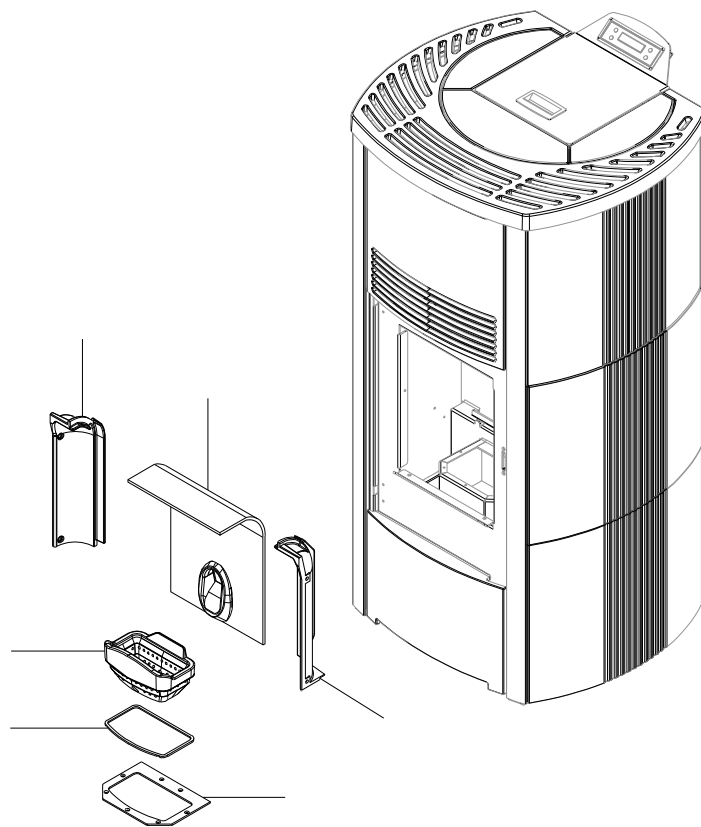

004760255_002

004760255_002

Pos	Code	Description	Poids kg	N	Q.té
100	895715650	brazier 15KW			1
101	895713840	plaque du fond			1
102	895715680	support au brazier acier			1
104	895725651	COTE DU FOYER (COUPLE)			1
105	895701100	JOINT EN FIBRE DE VERRE 6MM (10 MT)			1

004760255_002

004760255_002