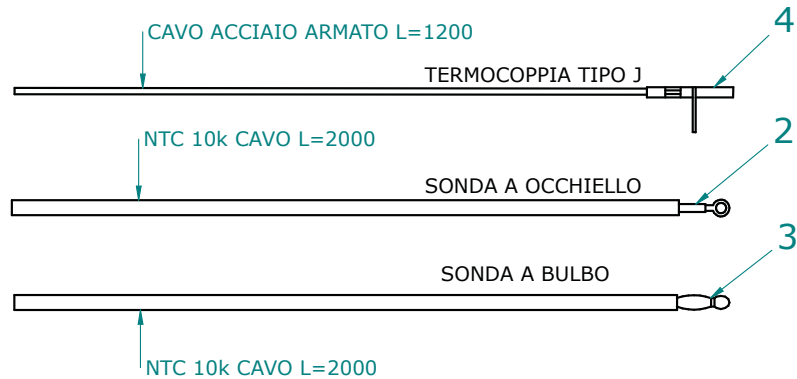

SCHEDE: IO50 / IO23

TERMOCOPPIA: Utilizzare tipo "J" / Thermocouple type "J"
Rispettare la polarità / You must ensure the polarity into clamp
Non fare giunzioni. / Do not make junction

NTC 10K Uguale per tutte le schede / NTC probe 10K are the same for all the PCB

LUNGHEZZA Lunghezza standard 2 MT eventualmente adattare // Standard length 2 meters. You can extend the wire up to 5 meters with standard wire otherwise use shield wire

SCHEMA SONDE SCHEDA IO23_IO50