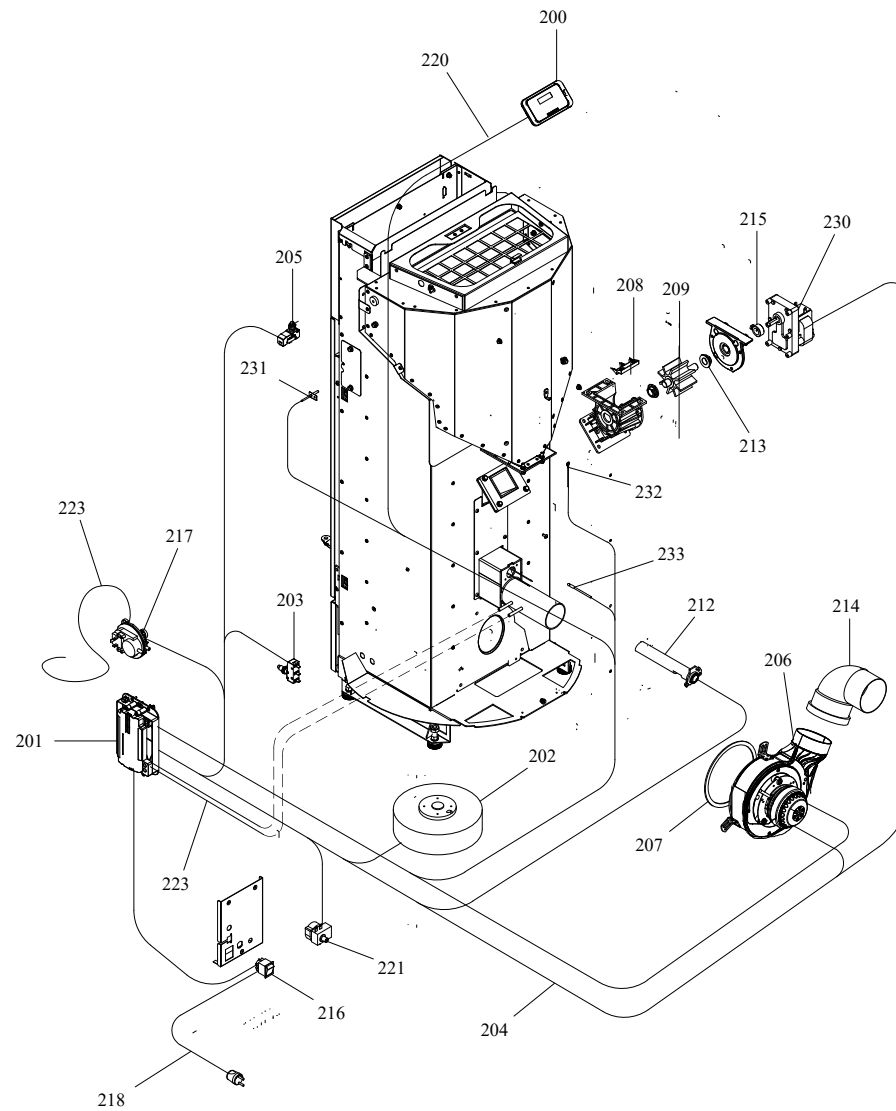

---

**CALDAIA**

**004760692\_002**

COMANDI

004760692\_003

[www.pieces-de-poele.com](http://www.pieces-de-poele.com)

Pos	Code	Description	Poids kg	N	Q.té
200	895732610	tableau de commande	0		1
201	895745677	fiche "F. ALPHA" (PROGRAMMABLE) 06KW	0		1
201	895745678	fiche "F. ALPHA" (PROGRAMMABLE) 09KW	0		1
201	892008090	CARTE F. ALPHA 75 **NON PROGRAMME**	0		1
202	895744740	VENTILATEUR	0		1
203	895725940	micro interrupteur			1
204	895734100	câblage "cable puissance"	0		1
205	895735810	MICRO INTERRUPTEUR (COMPLÈTE)	0		1
206	895732700	VENTILATEUR EXTRACTEUR DES FUMÉES	0		1
207	895728840	JOINT (CERAPAPER)			1
208	895730390	LAME	0		1
209	895730380	roteur ecluse	0		1
210	895730400	BRIDE	0		1
211	895732980	joint	0		1
212	895745781	RESISTANCE AVEC SUPPORT	0		1
213	892005211	BAGUES (4 PIÈCES)			1
214	895730410	COUDE 90[	0		1
215	895700770	BAGUE			1
216	895701340	INTERRUPTEUR			1
217	892605890	pressostat			1
218	895700900	CABLAGE D'ALIMENTATION			1
220	892606830	câblage "signal" (PLUG RJ11)			1
221	895722260	thermostat			1
223	895733170	COUPLE TUYAU SILICONE ROUGE/NOIR	0		1
230	892006230	MOTOREDUCTEUR 1,26 RPM CW	0		1
231	895731390	SONDE (TYPE K AVEC SUPPORT)	0		1
232	895726550	sonde (avec trou)			1
233	895727180	SONDE (NTC10KOHM)			1