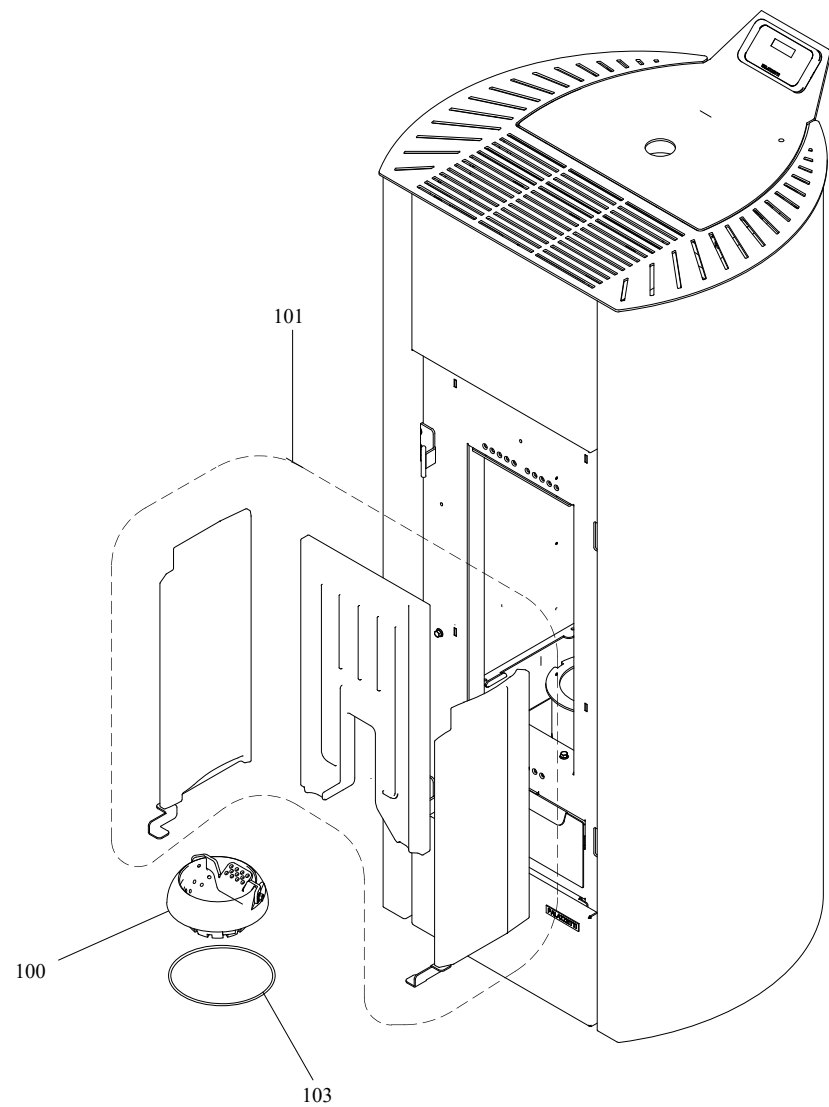

CALDAIA

004760692_002

Pos	Code	Description	Poids kg	N	Qté
100	892607330	BRASIER			1
101	895745730	réfractaires complets	0		1
103	895701100	JOINT EN FIBRE DE VERRE 6MM (10 MT)			1

CALDAIA

004760692_002