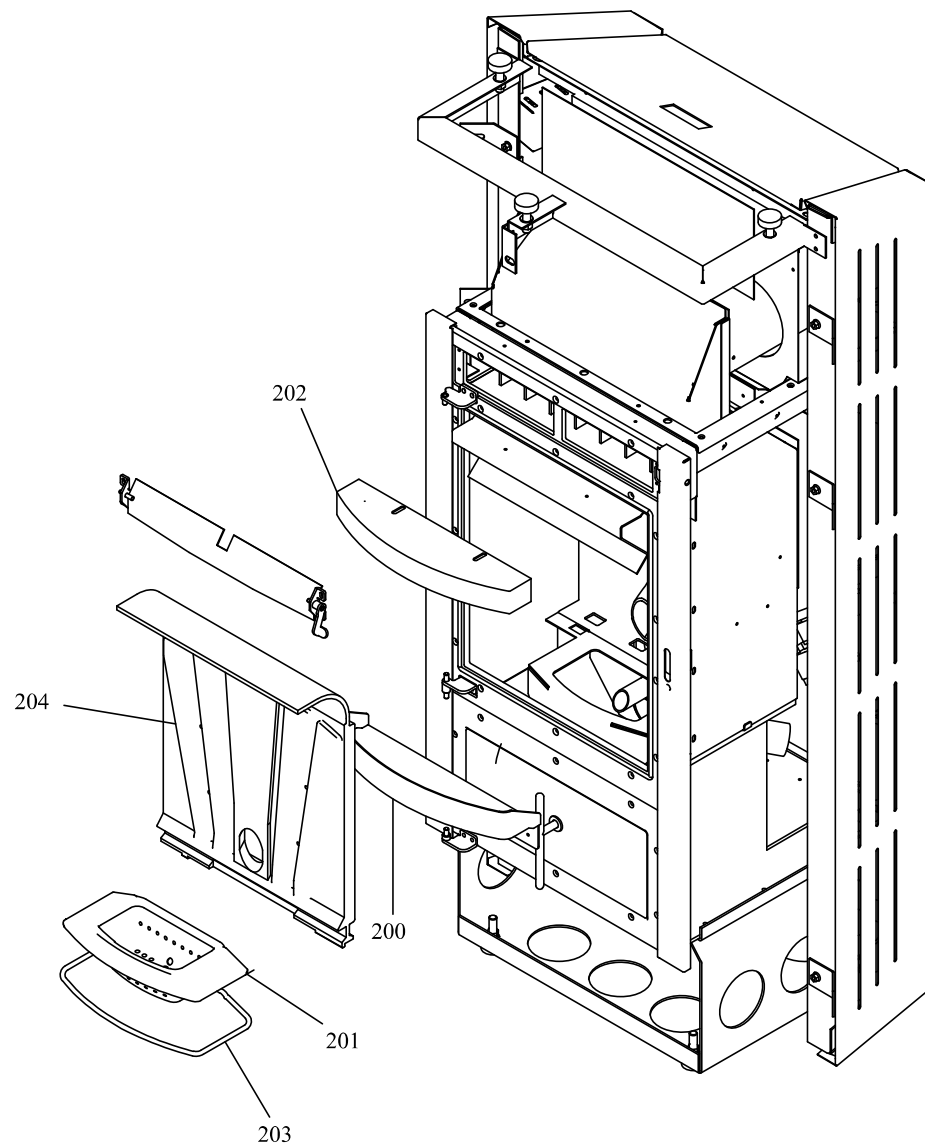

CERAMICA

004761190_001

www.pieces-de-poele.com

Pos	Code	Description	Poids kg	N	Q.té
1	895726580		0		1
2	895719660		0		1
3	895718350		0		1
3	895718351		0		1
3	895718352		0		1
4	895719630		0		1
4	895719631		0		1
4	895719633		0		1

CERAMICA

004761190_001

www.pieces-de-poele.com

Pos	Code	Description	Poids kg	N	Q.té
100	895003160	imant			1
101	895706510				1
102	895701100	JOINT EN FIBRE DE VERRE 6MM (10 MT)			1
103	892503440	joint en fibre de verre (10MT)			1
104	895706490				1
105	895700530	ÉQUERRES DE FIXATION VITRE 8COUPLE)			1
106	895700430	axe			1
107	895700521		0		1
108	895700500	CHASSIS DU VITRE			1
109	895700540	DEFLECTEUR VERRE (COUPLE)			1
110	895708210		0		1
111	895700080	POIGNÉE			1
112	895708270		0		1
113	895708220		0		1
114	895708260		0		1
115	895708250		0		1
116	895706680	tiroir { cendres (complet)			1
117	895709020	poign}e			1
118	892600100	axe			1
119	895708180		0		1
120	895708330		0		1
122	895708340		0		1
123	895700460				1
124	895700450	CHARNIÈRE INFERIEURE			1
125	895700470				1
126	895708350		0		1
127	895708360		0		1

RIVESTIMENTO

004761190_002

www.pieces-de-poele.com

CALDAIA

004761190_003

www.pieces-de-poele.com

Pos	Code	Description	Poids kg	N	Q.té
200	895706720				1
201	895706550	brazier 11KW			1
202	895705330	DEFLECTEUR SUPERIEUR			1
203	895701100	JOINT EN FIBRE DE VERRE 6MM (10 MT)			1
204	895700480	paroi de fond			1
205	895710340	POIGNÉE (2 PIÈCES)			1