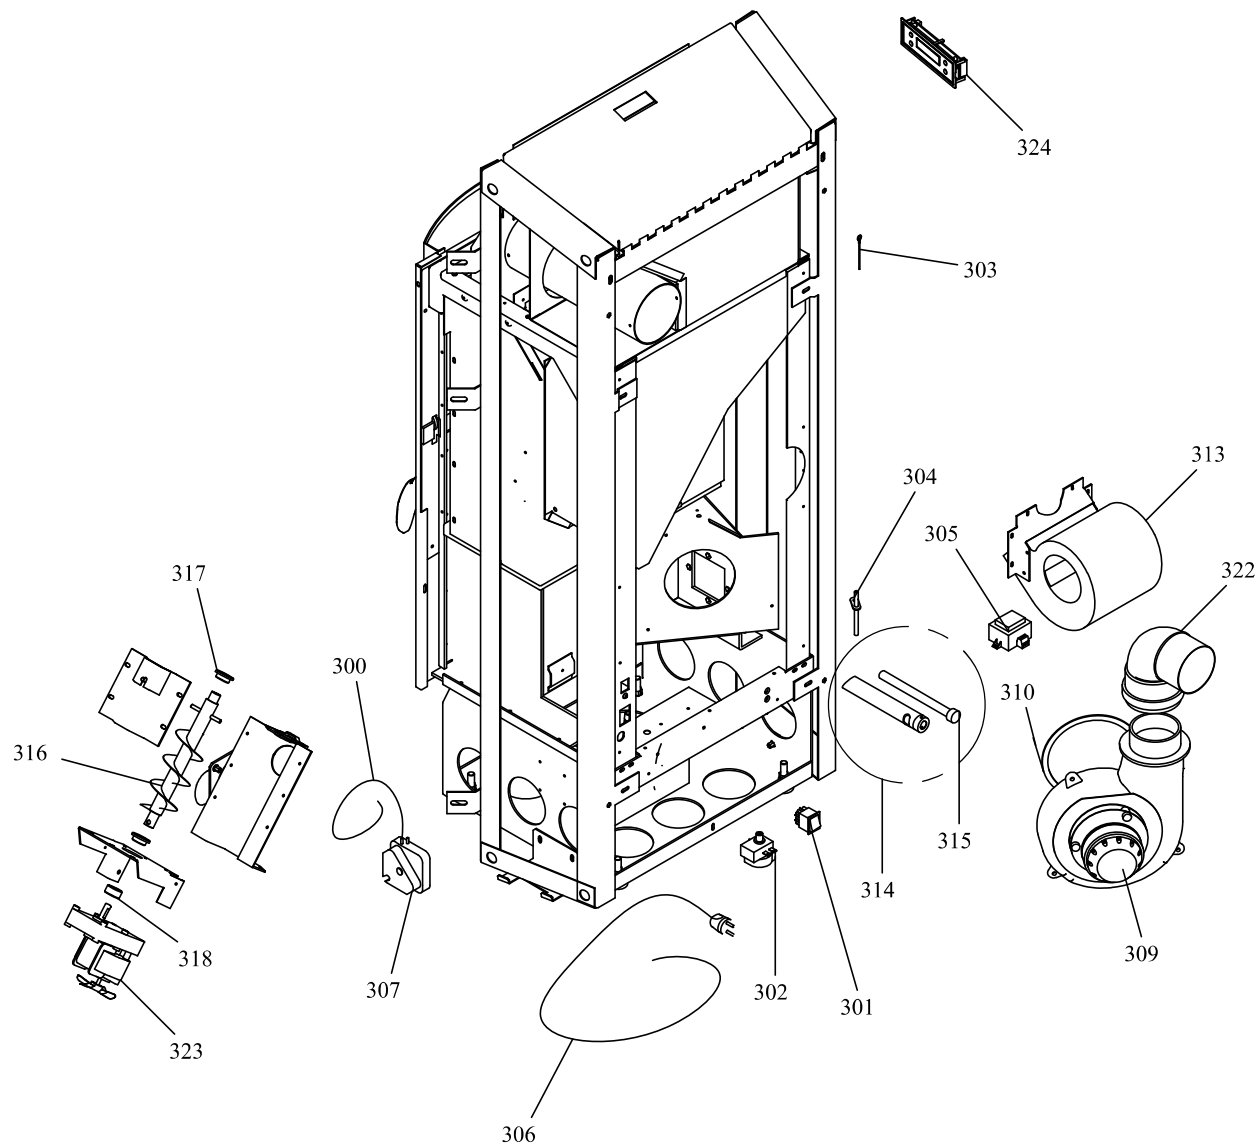

COMANDI

004761190_004

www.pieces-de-poele.com

Pos	Code	Description	Poids kg	N	Q.té
300	895701080	TUYAU EN SILICONE			1
301	895724200	interrupteur			1
302	895722260	thermostat			1
303	895712070	sonde (I023)			1
304	895732170	sonde	0		1
305	895714821	imp}dance	0		1
306	895700900	CABLAGE D'ALIMENTATION			1
307	895700820	pressostat			1
308	895706130	joints (cerapaper)			1
309	892603940	ventilateur extracteur de fumée (complète)			1
310	895715620	joint (cerapaper 10 pièces)			1
313	895706540				1
314	895715700	resistance avec support	VERSIONE X 12 KW		1
315	895713100	resistence	VERSIONE PER 12 KW		1
316	895700760	ecluse de chargement avec boucles			1
317	892005211	BAGUES (4 PIÈCES)			1
318	895700770	BAGUE			1
319	892606440	CÂBLAGE "SIGNAL"			1
320	895730620	câblage	0		1
321	895701320	brosse métallique			1
322	895700610	tuyau			1
323	895735700	motoreducteur 1,46 RPM CW			1
324	895714830	tableau			1

COMANDI

004761190_004

www.pieces-de-poele.com