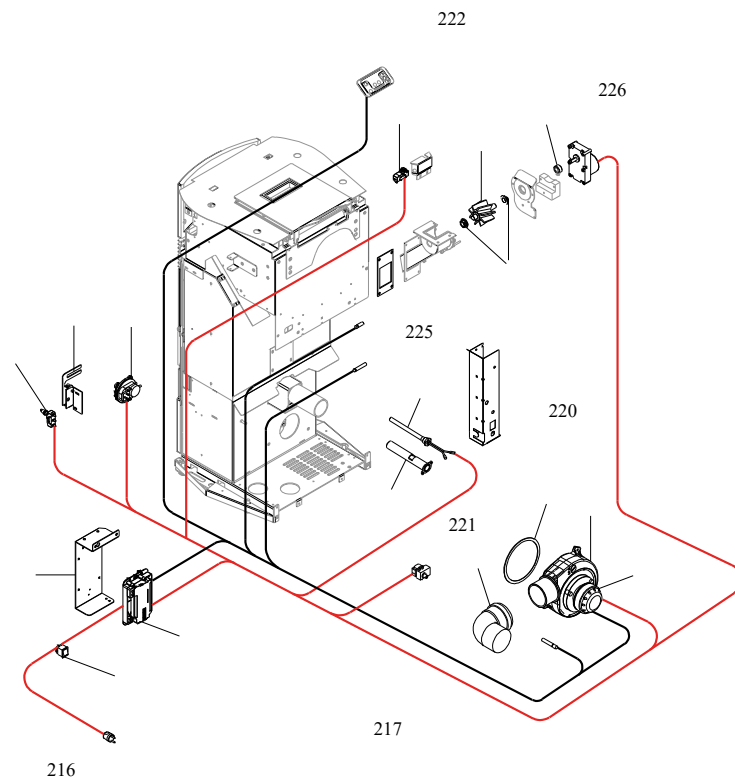

004760299_003

004760299_003

Pos	Code	Description	Poids kg	N	Q.té
201	895727050	ventilateur	MOTORE VENTILATORE FUMI		1
202	892605950	RESISTANCE AVEC SUPPORT			1
203	892605960	RESISTANCE			1
204	895715620	joint (cerapaper 10 pièces)			1
205	895725940	micro interrupteur			1
206	895700770	BAGUE			1
207	892607900	roteur ecluse			1
208	892005211	BAGUES (4 PIÈCES)			1
209	895722860	micro interrupteur (8mm)			1
210	892609210	SUPPORT			1
211	895722870	micro interrupteur (complète)			1
212	895727005	fiche "ALFA" 8KW (PROGRAMMABLE)	SOPRANO 8KW-DELDHINE 8KW-DALILA-PYRA		1
212	892008094	CARTE F. ALPHA 65 **NON PROGRAMME**	0		1
213	895730410	COUDE 90[	0		1
214	895701340	INTERRUPTEUR			1
215	892605890	pressostat			1
216	895700900	CABLAGE D'ALIMENTATION			1
217	892609860	câblage "cable puissance"			1
217	895726550	sonde (avec trou)			1
217	895731390	SONDE (TYPE K AVEC SUPPORT)	0		1
217	895727180	SONDE (NTC10KOHM)			1
220	892609060	support du thermostat			1
221	895722260	thermostat			1
222	895732610	tableau de commande	0		1
225	895715610	joint (cerapaper 10 pièces)			1
226	895735700	motoreducteur 1,46 RPM CW			1

004760299_003

004760299_003