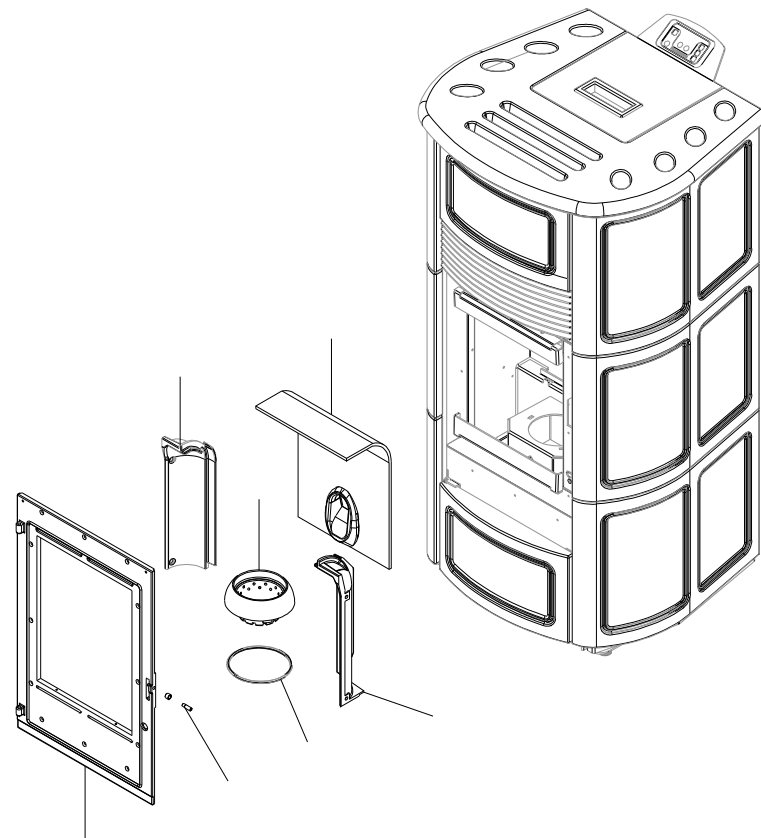

004760299_002

004760299_002

www.pieces-de-poele.com

Pos	Code	Description	Poids kg	N	Qté
100	895717071	façade frontale	DA DATA: 01/11/2009		1
101	892605610	AXE			1
103	895725651	COTE DU FOYER (COUPLE)			1
104	895713840	plaque du fond			1
105	892607330	BRASIER			1
106	895701100	JOINT EN FIBRE DE VERRE 6MM (10 MT)			1

004760299_002

004760299_002