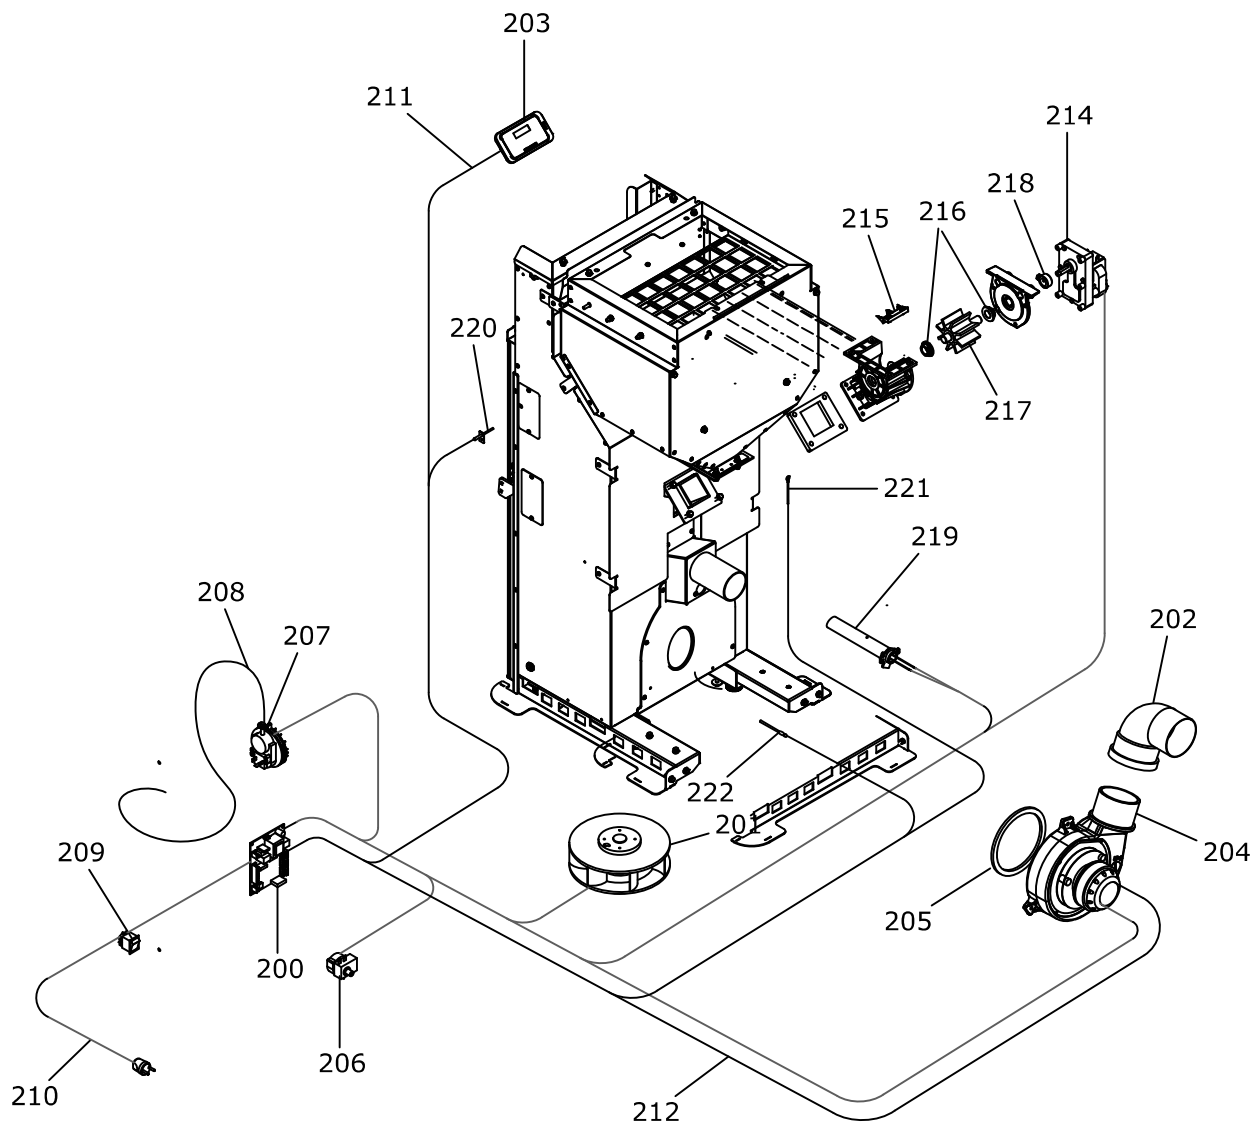

COMANDI

004760829_002

www.pieces-de-poele.com

Pos	Code	Description	Poids kg	N	Q.té
200	892008690	FICHE ALPHA 41 (PROGRAMMABLE)	0		1
200	895749460	fiche "F. ALPHA" (PROGRAMMABLE) 8KW	0		1
201	895744740	VENTILATEUR	0		1
202	895730410	COUDE 90[	0		1
203	895736360	tableau de commande NOIR	0		1
204	895755190	VENTILATEUR	0		1
205	895715620	joint (cerapaper 10 pièces)			1
206	895722260	thermostat			1
207	892605890	pressostat			1
208	895701080	TUYAU EN SILICONE			1
209	895701340	INTERRUPTEUR			1
210	895700900	CABLAGE D'ALIMENTATION			1
211	892606830	câblage "signal" (PLUG RJ11)			1
212	895745931	câblage "cable puissance"	0		1
214	895742900	MOTORREDUCTOR 1 RPM	0		1
215	895730390	LAME	0		1
216	892005211	BAGUES (4 PIÈCES)			1
217	895730380	roteur ecluse	0		1
218	895700770	BAGUE			1
219	895743002	RESISTANCE AVEC SUPPORT	0		1
220	895731390	SONDE (TYPE K AVEC SUPPORT)	0		1
221	895726550	sonde (avec trou)			1
222	895727180	SONDE (NTC10KOHM)			1

COMANDI

004760829_002

www.pieces-de-poele.com