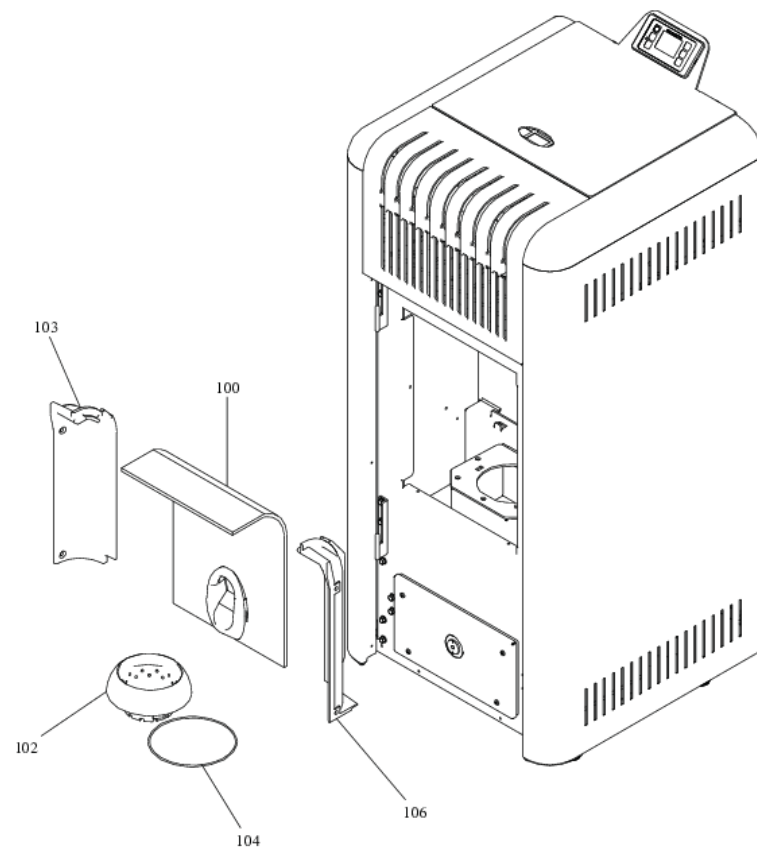

**RIVESTIMENTO**

**004760533\_001**

[www.pieces-de-poele.com](http://www.pieces-de-poele.com)

Pos	Code	Description	Poids kg	N	Qté
1	895736160	COUVERCLE DU RÉSERVOIR (COMPLÈTE)	0		1
2	895736170	CHARNIÈRE	0		1
3	895736180	couvercle du r]servoir	0		1
4	895700940	AMORTISSEUR (10 PIÈCES)			1
5	895702570	PIEDS D'APPUI 4 PIÈCES			1
6	895729150	tiroir } cendres (complet)			1
7	895729130	joint en verre 25SH 259X141			1
8	895718220	joint en fibre de verre(bosse GG/BM 1020	POS. POSTERIORE		1
9	892606690	FERMETURE PORTE			1
10	895736190	PORTE EXTERNE (COMPLÈTE)	0		1
11	895736200	VITRE EXTERNE	0		1
12	895725070	vitre de la porte foyer			1
13	895725550	JOINT EN VERRE (10MT)			1
14	895736210	AXE	0		1
15	895727480	deflecteur superieur	0		1
16	895727490	peindr}	0		1
17	895736220	porte foyer (seulement chassis)	0		1
18	895736230	POIGNÉE	0		1
19	895736240	levier de fermeture	0		1
20	895736260	peindr]	0		1
22	895736250	deflecteur superieur	0		1
23	895736280	deflecteur verre (couple)	0		1
24	895734780	POIGNÉE ENLEVABLE	0		1
25	895734010	cote arri}re	0		1
26	895736270	CHARNIÈRES (COUPLE)	0		1
28	895736290	cote acier gauche rouge	0		1
28	895736291	PAROIS ACIER IVOIRE (GAUCHE)	0		1
28	895736292	CÔTÉ ACIER GAUCHE NOIR	0		1
28	895736293	CÔTÉ GAUCHE PEINT caf] au lait	0		1
29	895736300	CÔTÉ ACIER (ROUGE) DROIT	0		1
29	895736301	cote acier droite beige	0		1
29	895736302	COTE ACIER DROITE NOIR	0		1
29	895736303	DROITE PEINT caf] au lait	0		1
30	895736310	COIN GAUCHE VITRAGE	0		1
31	895736311	ANGLE DROIT VITRAGE	0		1
32	895736320	grille anterieure	0		1

---

**SCHÉMA DE SONDÉS N100\_O100\_F  
ALPHA**

**SCHEMA SONDE N100\_O100\_FUMIS  
ALPHA**

---

**CALDAIA**

**004760533\_002**

[www.pieces-de-poele.com](http://www.pieces-de-poele.com)

Pos	Code	Description	Poids kg	N	Qté
100	895713840	plaque du fond			1
102	892607330	BRASIER			1
103	892608040	base droite/gauche du foyer			1
104	895701100	JOINT EN FIBRE DE VERRE 6MM (10 MT)			1
106	892608030	cot] foyer (droite)			1