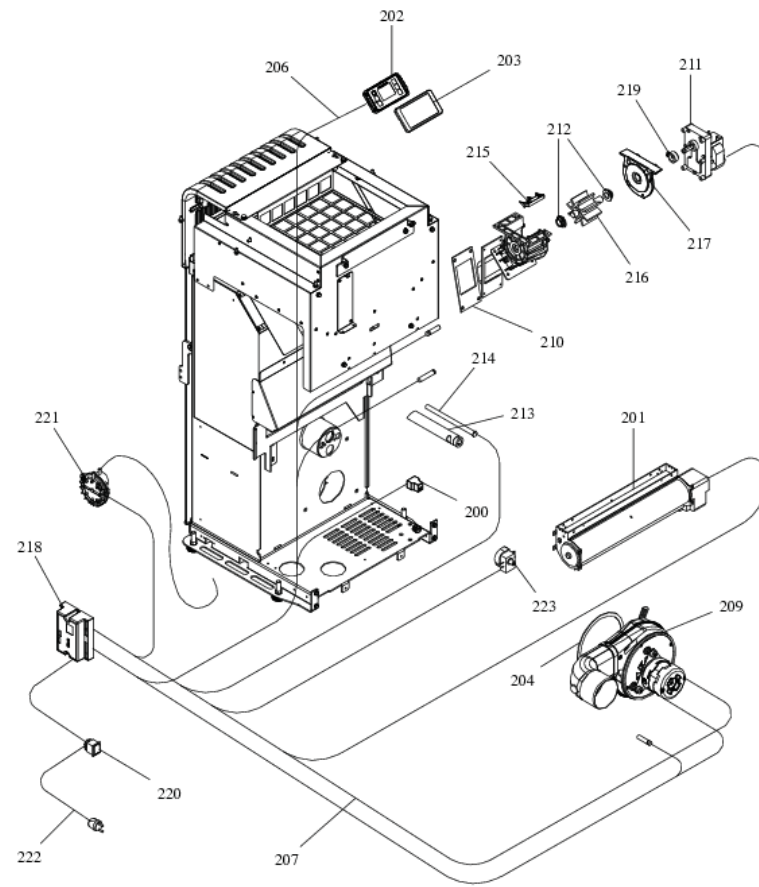

COMANDI

004760533_003

www.pieces-de-poele.com

Pos	Code	Description	Poids kg	N	Q.té
201	895725682	ventilateur tangentiel	895725682		1
202	895736150	tableau de commande	0		1
203	895736330	cadre noir	0		1
203	895736331	BRONZE Frame	0		1
204	895725780	joint (Cerapaper) ENSAMBLE DE 5 PIECES			1
206	895727140	CABLAGE "FLAT"			1
207	895734030	câblage signal+puissance	0		1
209	895725770	VENTILATEUR EXTRACTEUR DE FUMÉE (COMPLÈTe)			1
210	895715610	joint (cerapaper 10 pièces)			1
211	892006230	MOTOREDUCTEUR 1,26 RPM CW	0		1
212	892005211	BAGUES (4 PIÈCES)			1
213	895715630	resistance avec support	VERSIONE 9 KW		1
214	895711730	resistence			1
215	895730390	LAME	0		1
216	895730380	roteur ecluse	0		1
217	895730400	BRIDE	0		1
218	895735116	fiche "N100" (PROGRAMMABLE)	0		1
219	895700770	BAGUE			1
220	895701340	INTERRUPTEUR			1
221	892605890	pressostat			1
222	895700900	CABLAGE D'ALIMENTATION			1
223	895722260	thermostat			1
224	895733170	COUPLE TUYAU SILICONE ROUGE/NOIR	0		1

COMANDI

004760533_003