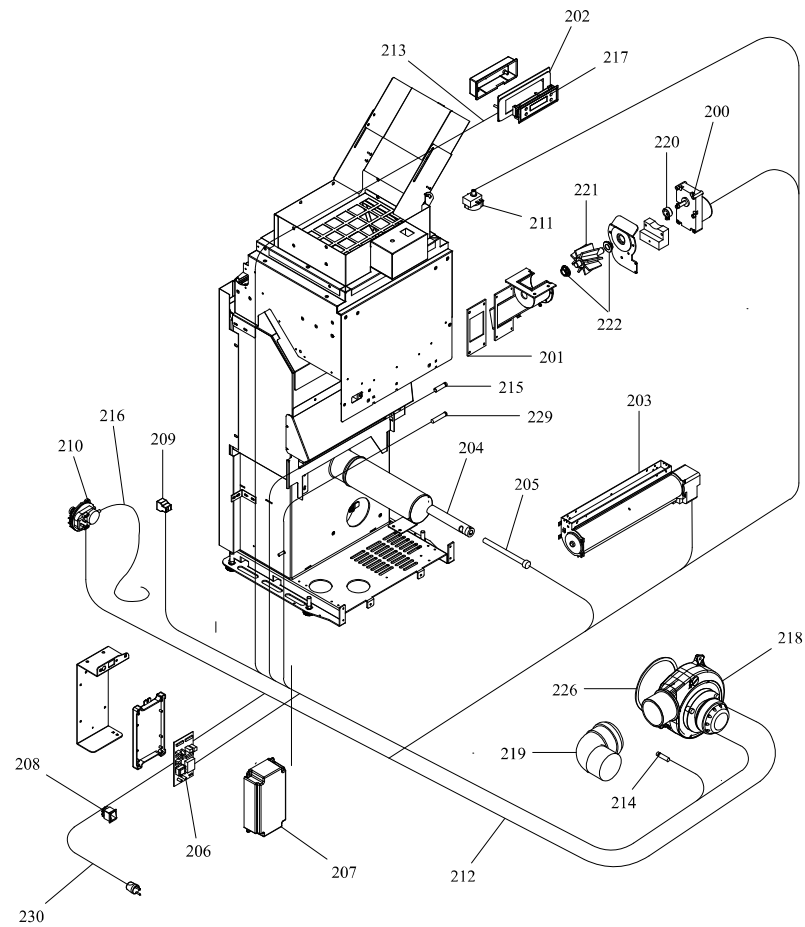

SCHEMA SONDE SCHEDE IO23_IO50

Pos	Code	Description	Poids kg	N	Q.té
2	895726550	sonde (avec trou)			1
3	895727180	SONDE (NTC10KOHM)			1
4	895722460	sonde (avec support)			1

SCHEMA SONDE SCHEDA IO23_IO50

CALDAIA

004760647_002

www.pieces-de-poele.com

Pos	Code	Description	Poids kg	N	Q.té
100	895718070	cadre frontale			1
101	895701100	JOINT EN FIBRE DE VERRE 6MM (10 MT)			1
102	895718210	support			1
103	892607330	BRASIER			1
105	892608040	base droite/gauche du foyer			1
106	892608030	cot] foyer (droite)			1
107	895713840	plaque du fond			1
108	895725651	COTE DU FOYER (COUPLE)			1
110	892600100	axe			1
111	895704570	boussole (8 pièces)			1

CALDAIA

004760647_002

www.pieces-de-poele.com

COMANDI

004760647_003

www.pieces-de-poele.com

Pos	Code	Description	Poids kg	N	Q.té
200	895722490	motoreducteur 1,3 RPM CW			1
201	895715610	joint (cerapaper 10 pièces)			1
202	895731290	support de la grille	0		1
203	895725682	ventilateur tangentiel	895725682		1
204	895715630	resistance avec support	VERSIONE 9 KW		1
205	895711730	resistence			1
206	895713750	FICHE I023 (PROGRAMMABLE)	DE15 IC 15KW-DE15 IM 15KW-CARLA IDRO 15KW-ANITA ROSA 15 KW		1
207	895718850	boite			1
208	895701340	INTERRUPTEUR			1
210	892605890	pressostat			1
211	895722260	thermostat			1
212	895737490	câblage signal+puissance	0		1
213	895727140	CABLAGE "FLAT"			1
214	895722460	sonde (avec support)			1
215	895727180	SONDE (NTC10KOHM)			1
216	895701080	TUYAU EN SILICONE			1
217	895714830	tableau			1
218	895755190	VENTILATEUR	0		1
219	895730410	COUDE 90[0		1
220	895700770	BAGUE			1
221	892607900	roteur ecluse			1
222	892005211	BAGUES (4 PIÈCES)			1
226	895715620	joint (cerapaper 10 pièces)			1
229	895727180	SONDE (NTC10KOHM)			1
230	895700900	CABLAGE D'ALIMENTATION			1