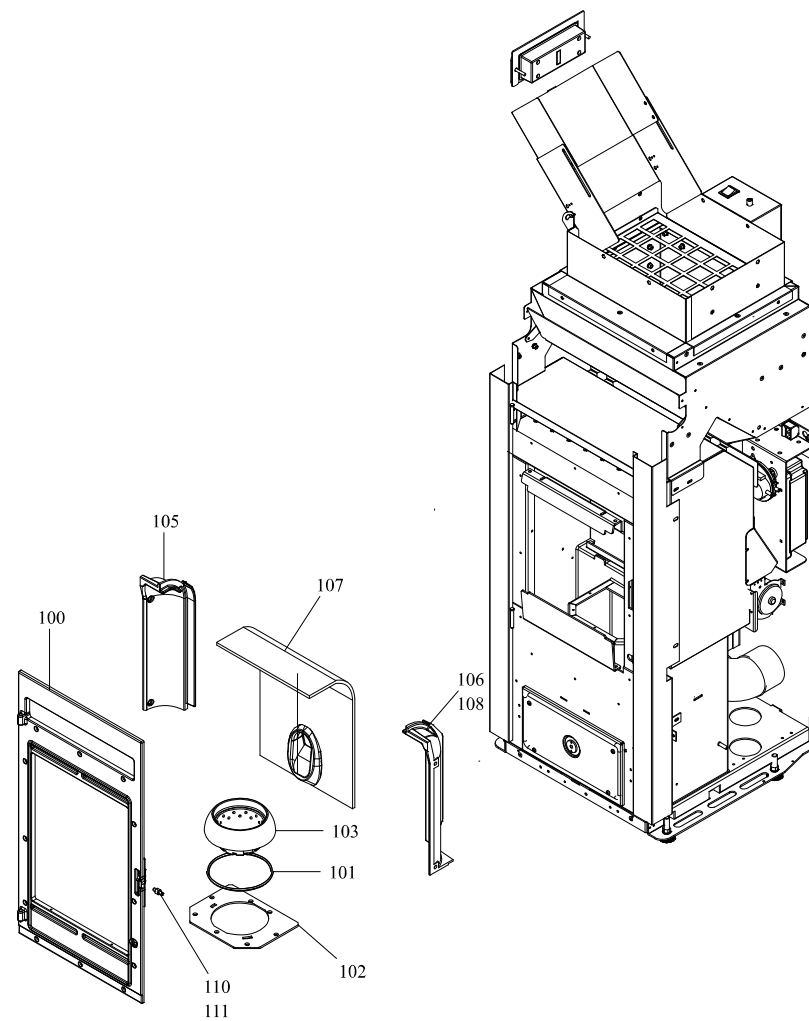

RIVESTIMENTO

004760647_001

www.pieces-de-poele.com

Pos	Code	Description	Poids kg	N	Q.té
1	892605801	grille			1
3	892605802	ballon tampon			1
4	892605803	ballon tampon			1
5	895737470	deflecteur verre (couple)	0		1
6	895702570	PIEDS D'APPUI 4 PIÈCES			1
7	892503440	joint en fibre de verre (10MT)			1
8	895725740	vitre de la porte foyer			1
9	895008780	joint en verre 4 MM (10MT)			1
10	895705831	eteint (2 PC)	0		1
11	895700430	axe			1
12	895711980	poignée			1
17	895729150	tiroir } cendres (complet)			1
18	895729130	joint en verre 25SH 259X141			1
19	895718220	joint en fibre de verre(bosse GG/BM 1020	POS. POSTERIORE		1
20	895715500	équerres de fixation vitre 8couple)			1
21	895737500	PORTE FOYER (KIT COMPLET)	0		1
22	895725760	porte foyer (seulement chassis)			1

NTC 10K Uguale per tutte le schede / NTC probe 10K are the same for all the PCB

LUNGHEZZA Lunghezza standard 2 MT eventualmente adattare // Standard length 2 meters. You can extend the wire up to 5 meters with standard wire otherwise use shield wire

SCHEMA SONDE SCHEDE IO23_IO50

Pos	Code	Description	Poids kg	N	Q.té
2	895726550	sonde (avec trou)			1
3	895727180	SONDE (NTC10KOHM)			1
4	895722460	sonde (avec support)			1

SCHEMA SONDE SCHEDA IO23_IO50

CALDAIA

004760647_002

www.pieces-de-poele.com

Pos	Code	Description	Poids kg	N	Q.té
100	895718070	cadre frontale			1
101	895701100	JOINT EN FIBRE DE VERRE 6MM (10 MT)			1
102	895718210	support			1
103	892607330	BRASIER			1
105	892608040	base droite/gauche du foyer			1
106	892608030	cot] foyer (droite)			1
107	895713840	plaque du fond			1
108	895725651	COTE DU FOYER (COUPLE)			1
110	892600100	axe			1
111	895704570	boussole (8 pièces)			1