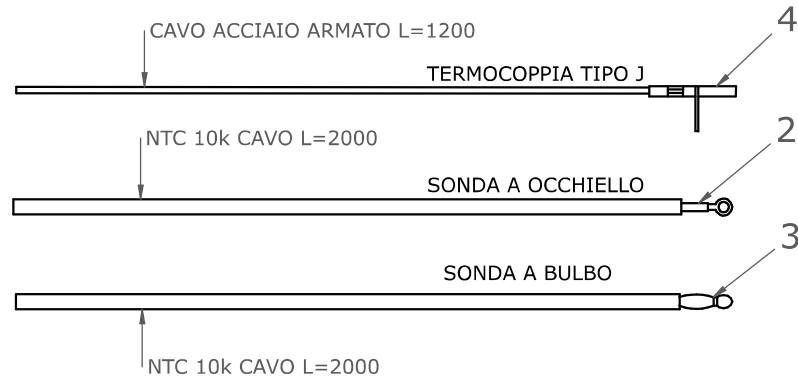

RIVESTIMENTO

004760647_001

www.pieces-de-poele.com

Pos	Code	Description	Poids kg	N	Q.té
1	892605801	grille			1
3	892605802	ballon tampon			1
4	892605803	ballon tampon			1
5	895737470	deflecteur verre (couple)	0		1
6	895702570	PIEDS D'APPUI 4 PIÈCES			1
7	892503440	joint en fibre de verre (10MT)			1
8	895725740	vitre de la porte foyer			1
9	895008780	joint en verre 4 MM (10MT)			1
10	895705831	eteint (2 PC)	0		1
11	895700430	axe			1
12	895711980	poignée			1
17	895729150	tiroir } cendres (complet)			1
18	895729130	joint en verre 25SH 259X141			1
19	895718220	joint en fibre de verre(bosse GG/BM 1020	POS. POSTERIORE		1
20	895715500	équerres de fixation vitre 8couple)			1
21	895737500	PORTE FOYER (KIT COMPLET)	0		1
22	895725760	porte foyer (seulement chassis)			1

RIVESTIMENTO

004760647_001

www.pieces-de-poele.com

SCHEDE: IO50 / IO23

TERMOCOPPIA: Utilizzare tipo "J" / Thermocouple type "J"
Rispettare la polarità / You must ensure the polarity into clamp
Non fare giunzioni. / Do not make junction

NTC 10K Uguale per tutte le schede / NTC probe 10K are the same for all the PCB

LUNGHEZZA Lunghezza standard 2 MT eventualmente adattare // Standard length 2 meters. You can extend the wire up to 5 meters with standard wire otherwise use shield wire

SCHEMA SONDE SCHEDE IO23_IO50

Pos	Code	Description	Poids kg	N	Q.té
2	895726550	sonde (avec trou)			1
3	895727180	SONDE (NTC10KOHM)			1
4	895722460	sonde (avec support)			1

SCHEMA SONDE SCHEDA IO23_IO50

CALDAIA