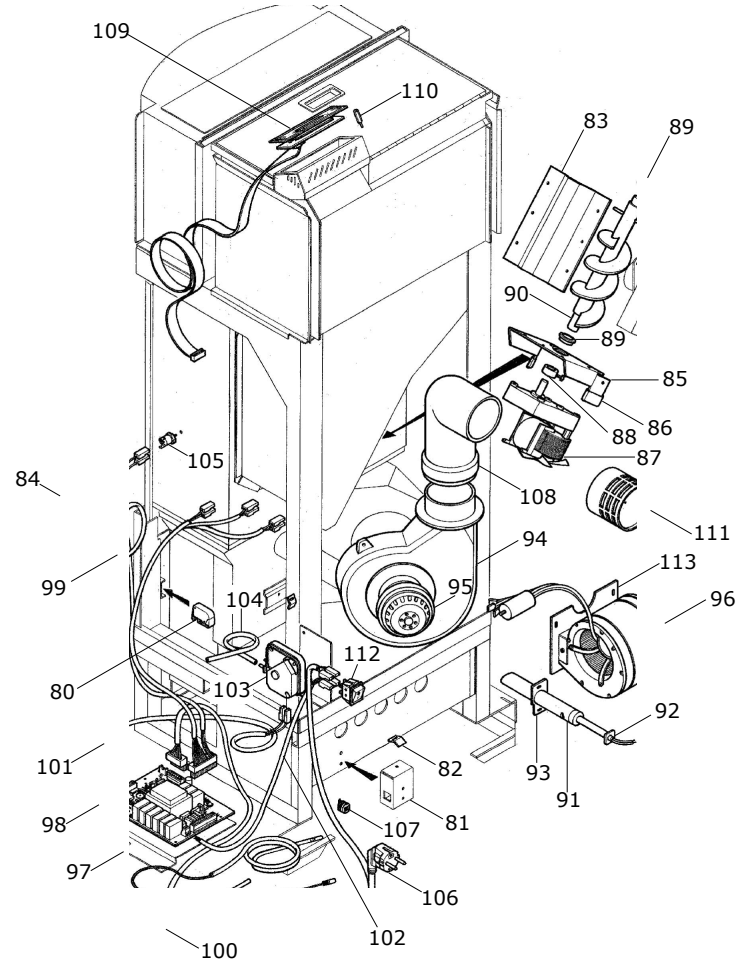

] >

COMANDI

004721400_003

www.pieces-de-poele.com

Pos	Code	Description	Poids kg	N	Q.té
80	895700290				1
81	895700910	support			1
82	895700920	SUPPORT (3 pi}ccs)			1
83	895700730	BOUCHON			1
84	895700670	Trappe de visite			1
85	895700780	BRIDE			1
86	895701070	TUYAU EN SILICON			1
87	895701330	motoreducteur 1 RPM CW			1
88	895700770	BAGUE			1
89	892005211	BAGUES (4 PIÈCES)			1
90	895700760	ecluse de chargement avec boucles			1
91	895708610	SUPPORT POUR RESISTRANCE			1
92	895700660	resistence			1
93	895708590	SUPPORT RESISTANCE			1
94	895700860	extracteur de fume (SANS MOTEUR) e)			1
95	895700600	ventilateur			1
96	895706540				1
97	895700720				1
98	895700640	FICHE ECOFIRE	DALLA DATA: 05/2002 ALLA DATA: 10/2003		1
98	895705170	FICHE ECOFIRE	DALLA DATA: 10/2003 ALLA DATA: 01/2008		1
98	895701690	puce			1
98	895700840	FICHE ECOFIRE	DALLA DATA: 09/2000 ALLA DATA: 05/2002		1
99	895700890	CÂBLAGE "CABLE PUISSANCE"			1
100	895700870	câblage sonde			1
101	895700880	CABLAGE			1
102	895701350	cablage			1
103	895713130	pressostat			1
104	895701080	TUYAU EN SILICONE			1
105	895701850	THERMOSTAT (5 PIÈCES)			1
106	895700900	CABLAGE D'ALIMENTATION			1
107	895700130	serrecable			1
108	895730410	COUDE 90[	0		1
109	895701530	tableau			1
110	895700850	ETRE TOISE (COUPLE)			1
111	895700490	VENT TERMINAL			1
112	895701340	INTERRUPTEUR			1

COMANDI

004721400_003