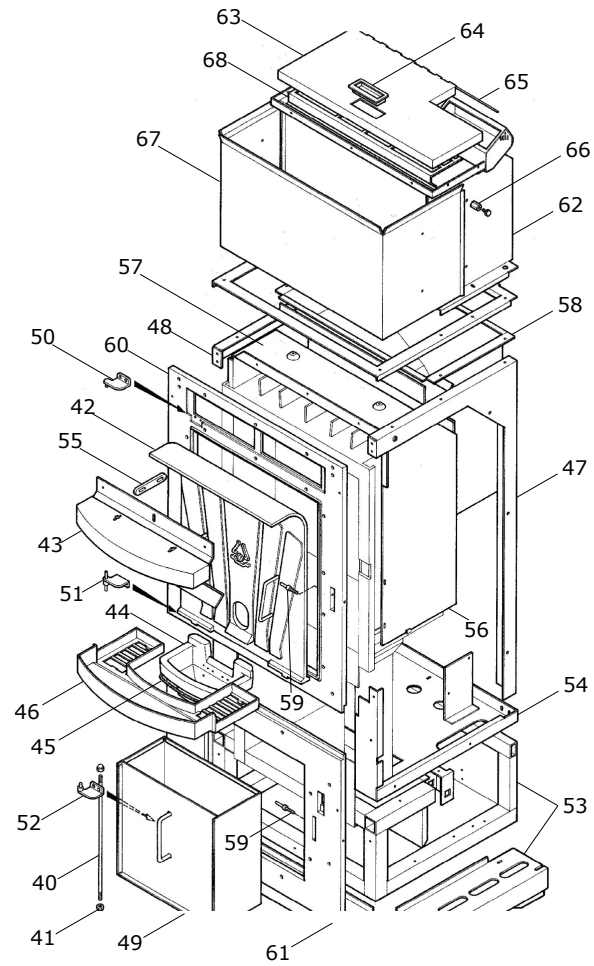

RIVESTIMENTO

004721400_001

RIVESTIMENTO

004721400_001

www.pieces-de-poele.com

Pos	Code	Description	Poids kg	N	Q.té
20	895700500	CHASSIS DU VITRE			1
21	895701030	joint en verre 6mm (10 mt)			1
22	895701040	joint en verre 8 MM (10MT)			1
23	895700540	DEFLECTEUR VERRE (COUPLE)			1
24	895700520	VITRE			1
25	895700530	ÉQUERRES DE FIXATION VITRE 8COUPLE)			1
26	895701050	Bande en fibre de verre			1
27	895702800		0		1
28	895702810		0		1
29	895702640		0		1
30	895702650	GRILLE DE PROTECTION	0		1
31	895704230	BOND (4 PIÈCES)	0		1

RIVESTIMENTO

004721400_001

] >

CALDAIA

004721400_002

www.pieces-de-poele.com

Pos	Code	Description	Poids kg	N	Q.té
40	895700400				1
41	894700050	écrou de blocage			1
42	895700480	paroi de fond			1
43	895700560				1
44	895700390	BRASERO			1
45	892602760	joint en verre 5 MM (10MT)			1
46	895700930				1
47	895700100	MONTANT (DROITE)			1
48	895700110	MONTANT (GAUCHE)			1
49	895700740				1
50	895700450	CHARNIÈRE INFERIEURE			1
51	895700460				1
52	895700470				1
53	895702760		0		1
54	895700260				1
55	895700570	support			1
56	895700680	COUCHE			1
57	895701450	CONVOYEUR AIR			1
58	895700710	réservoir			1
59	892600100	axe			1
60	895700370	PARTIE FRONTALE SUPERIEURE			1
61	895700380	PARTIE INFERIEURE (GRIS)			1
62	895702610	RALLONGEMENT (RÉSERVOIR)	0		1
63	895702620	COUVERCLE DU RÉSERVOIR	0		1
64	895700080	POIGNÉE			1
65	895702630	AXE	0		1
66	895703850	ETRE TOISE (4 PIÈCES)	0		1
67	895702750		0		1
68	895702600		0		1