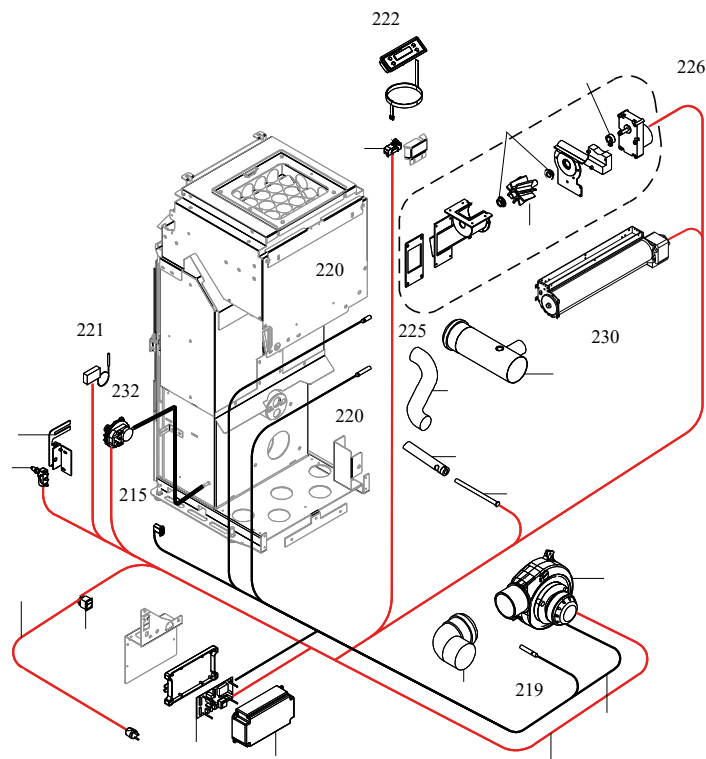

004760125_003

004760125_003

www.pieces-de-poele.com

Pos	Code	Description	Poids kg	N	Q.té
200	895755190	VENTILATEUR	0		1
200	895727050	ventilateur	MOTORE VENTILATORE FUMI		1
201	895730410	COUDE 90[	0		1
202	895715630	resistance avec support	VERSIONE 9 KW		1
203	895711730	resistance			1
204	895722630	tuyau des fumées			1
205	895719600	tuyau néoprène			1
206	895700770	BAGUE			1
207	892607900	roteur ecluse			1
208	892005211	BAGUES (4 PIÈCES)			1
209	895722860	micro interrupteur (8mm)			1
210	895725940	micro interrupteur			1
211	895722870	micro interrupteur (complète)			1
212	895713750	FICHE I023 (PROGRAMMABLE)	DE15 IC 15KW-DE15 IM 15KW-CARLA IDRO 15KW-ANITA ROSA 15 KW		1
213	895718850	boite			1
214	895701340	INTERRUPTEUR			1
215	895712030	pressostat			1
216	895700900	CABLAGE D'ALIMENTATION			1
217	895724140	câblage "cable puissance"			1
218	895713930	câblage "signal"			1
219	895722460	sonde (avec support)			1
220	895725880	sonde (NTC10KOHM)			1
221	895722260	thermostat			1
222	895714830	tableau			1
222	895727140	CABLAGE "FLAT"			1
225	895715610	joint (cerapaper 10 pièces)			1
226	895735700	motoreducteur 1,46 RPM CW			1
230	895725682	ventilateur tangentiel	895725682		1
231	892005491	SYSTEME D'ALIMENTATION	0		1
232	895701080	TUYAU EN SILICONE			1

004760125_003

004760125_003