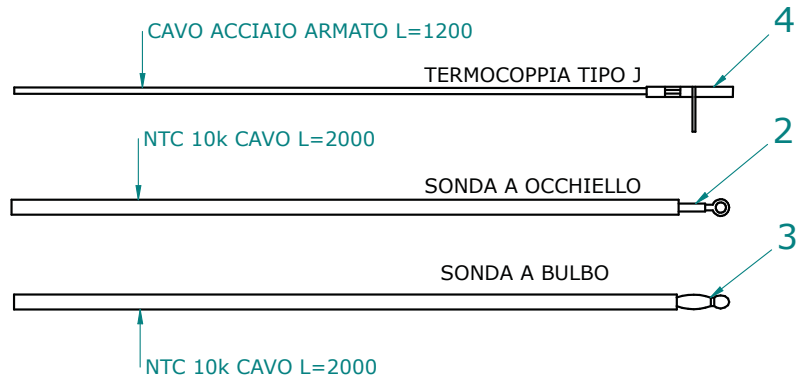

SCHEDE: IO50 / IO23

TERMOCOPPIA: Utilizzare tipo "J" / Thermocouple type "J"
Rispettare la polarità / You must ensure the polarity into clamp
Non fare giunzioni. / Do not make junction

NTC 10K Uguale per tutte le schede / NTC probe 10K are the same for all the PCB

LUNGHEZZA Lunghezza standard 2 MT eventualmente adattare // Standard length 2 meters. You can extend the wire up to 5 meters with standard wire otherwise use shield wire

**SCHEMA SONDE SCHEDE
IO23_IO50**