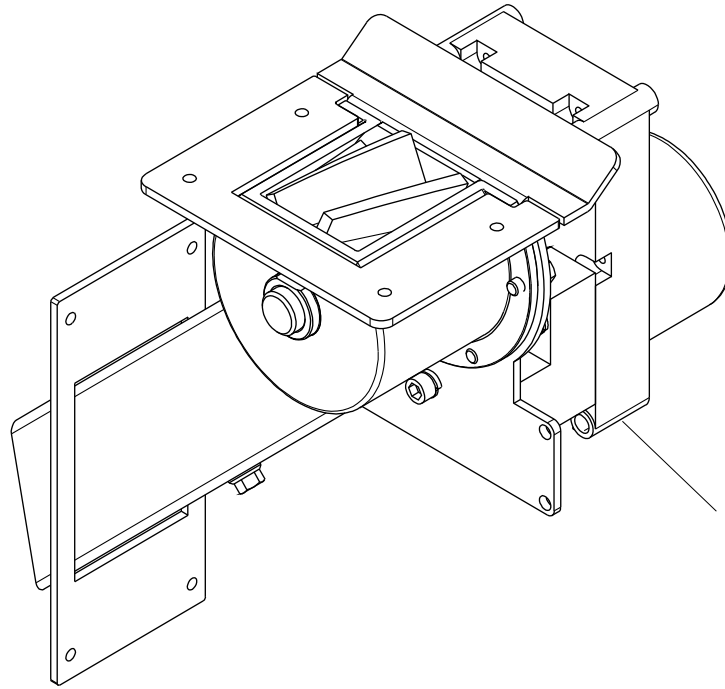

Pos	Code	Description	Poids kg	N	Q.té
200	895755190	VENTILATEUR	0		1
200	895727050	ventilateur	MOTORE VENTILATORE FUMI		1
201	895730410	COUDE 90[	0		1
202	895715630	resistance avec support	VERSIONE 9 KW		1
203	895711730	resistance			1
204	895722630	tuyau des fumées			1
205	895719600	tuyau néoprène			1
206	895700770	BAGUE			1
207	892607900	roteur ecluse			1
208	892005211	BAGUES (4 PIÈCES)			1
209	895722860	micro interrupteur (8mm)			1
210	895725940	micro interrupteur			1
211	895722870	micro interrupteur (complète)			1
212	895713750	FICHE I023 (PROGRAMMABLE)	DE15 IC 15KW-DE15 IM 15KW-CARLA IDRO 15KW-ANITA ROSA 15 KW		1
213	895718850	boite			1
214	895701340	INTERRUPTEUR			1
215	895712030	pressostat			1
216	895700900	CABLAGE D'ALIMENTATION			1
217	895724140	câblage "cable puissance"			1
218	895713930	câblage "signal"			1
219	895722460	sonde (avec support)			1
220	895725880	sonde (NTC10KOHM)			1
221	895722260	thermostat			1
222	895714830	tableau			1
222	895727140	CABLAGE "FLAT"			1
225	895715610	joint (cerapaper 10 pièces)			1
226	895735700	motoreducteur 1,46 RPM CW			1
230	895725682	ventilateur tangentiel	895725682		1
231	892005491	SYSTEME D'ALIMENTATION	0		1
232	895701080	TUYAU EN SILICONE			1

004760125_003

004760125_003

892005490 - KIT GRUPPO CARICO STELLA V10_BD

SYSTEME D'ALIMENTATION

892005491

www.pieces-de-poele.com