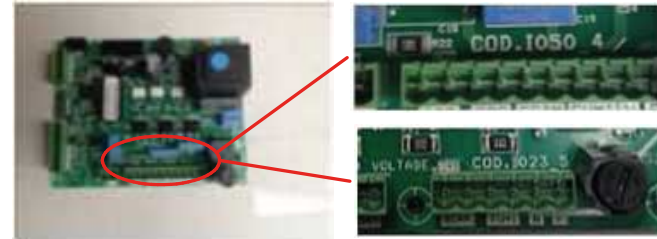

SCHEDE: IO50 / IO23

TERMOCOPPIA: Utilizzare tipo "J" / Thermocouple type "J"
Rispettare la polarità / You must ensure the polarity into clamp
Non fare giunzioni. / Do not make junction

NTC 10K Uguale per tutte le schede / NTC probe 10K are the same for all the PCB

LUNGHEZZA Lunghezza standard 2 MT eventualmente adattare // Standard length 2 meters. You can extend the wire up to 5 meters with standard wire otherwise use shield wire

**SCHEMA SONDE SCHEDE
IO23_IO50**