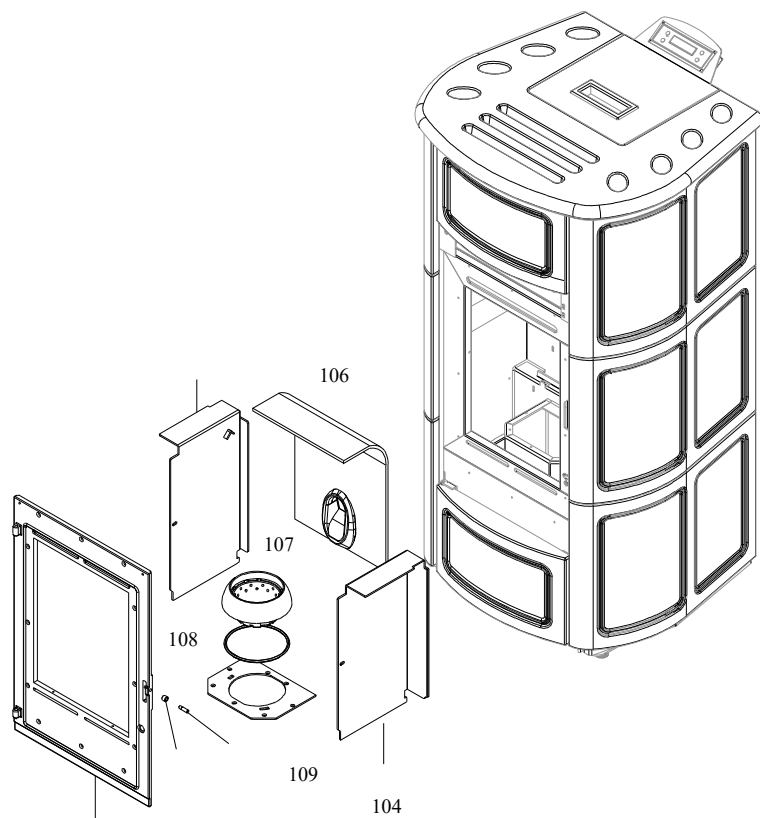

004760125_002

004760125_002

Pos	Code	Description	Poids kg	N	Q.té
100	895717071	façade frontale			1
101	892605610	AXE			1
102	895704570	boussole (8 pièces)			1
103	895715810	coté foyer (droite)			1
104	895725650	coté du foyer (couple)			1
105	895723660	coté gauche			1
106	895713840	plaque du fond			1
107	895713850	brazier rond			1
108	895701100	JOINT EN FIBRE DE VERRE 6MM (10 MT)			1
109	895718210	support			1

DA DATA: 01/11/2009

004760125_002

004760125_002