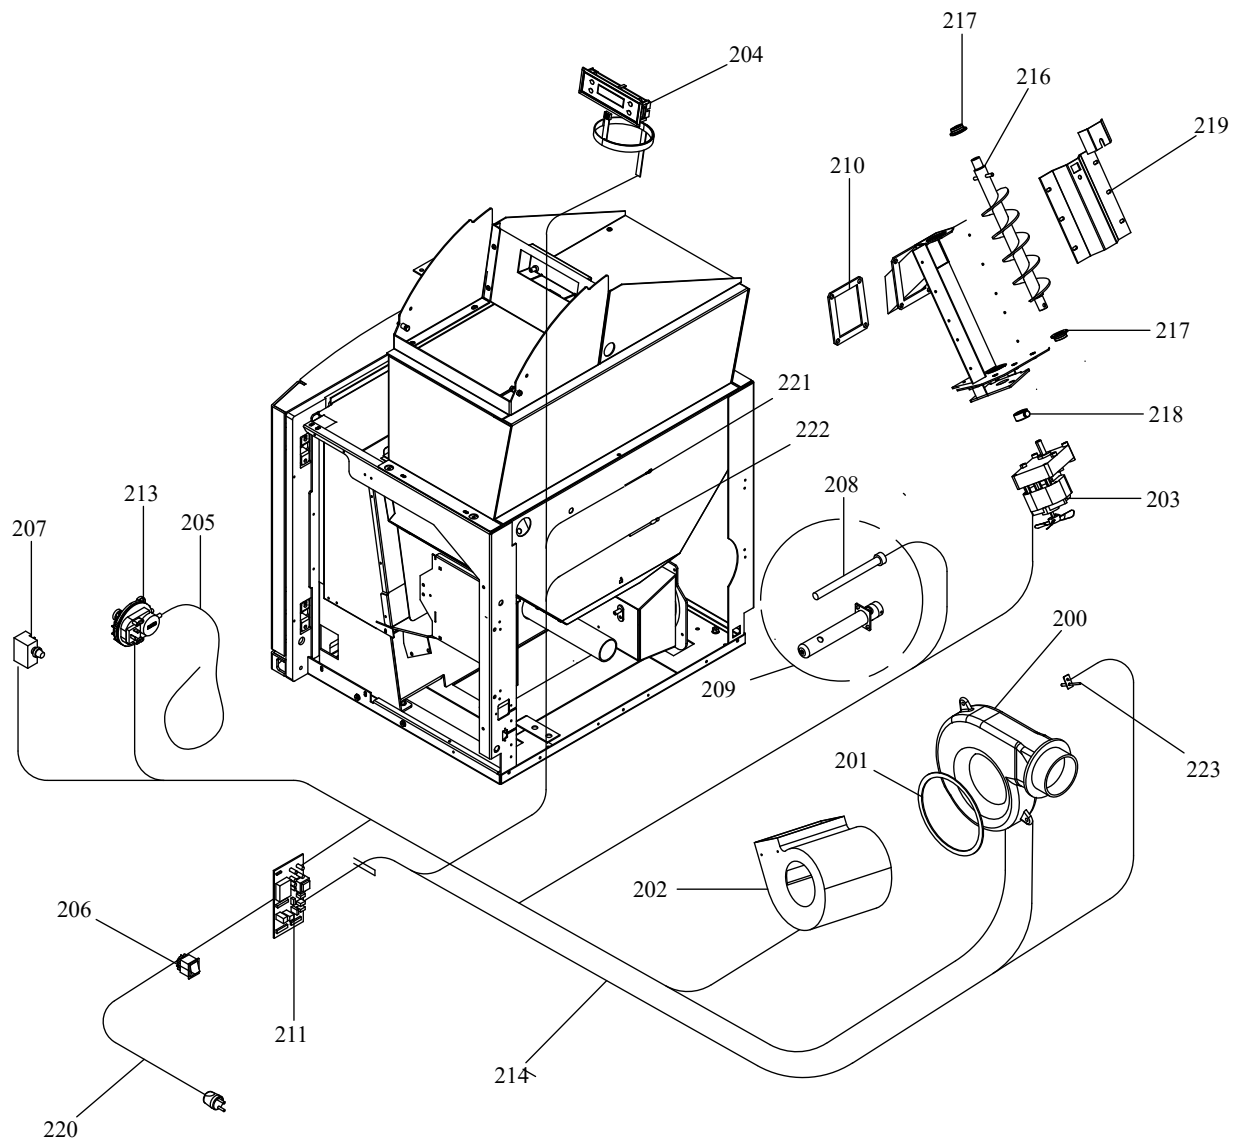

COMANDI

004761142_004

Pos	Code	Description	Poids kg	N	Qté
200	892603940	ventilateur extracteur de fumée (complète)			1
201	895715620	joint (cerapaper 10 pièces)			1
202	895721620	ventilateur			1
203	895735700	motoreducteur 1,46 RPM CW			1
204	895715110	tableau			1
205	895701080	TUYAU EN SILICONE			1
206	892604920	prise d'aire			1
207	895722260	thermostat			1
208	895713100	resistance	VERSIONE PER 12 KW		1
209	895704100	resistance			1
210	895718010	joint (cerapaper 15 pièces)			1
211	895718271		ATTENZIONE!! VERIFICARE CHE LA MACCHINA ABBIA GIA LA VERSIONE PYRO 2.2		1
213	895713130	pressostat			1
214	895713171	cablage "kit complète)			1
216	895702230	ecluse de chargement avec boucles			1
217	892005211	BAGUES (4 PIÈCES)			1
218	895700770	BAGUE			1
219	895704450	couvercle			1
220	895717820	CABLAGE D'ALIMENTATION			1
221	895713150	sonde (NTC10KOHM)			1
222	895713160	sonde (NTC 1KOHM)			1
223	895713140	sonde (PT1000)			1
225	892004380	KIT CAPTEUR CAPACITIF TYPE A1			1

COMANDI

004761142_004