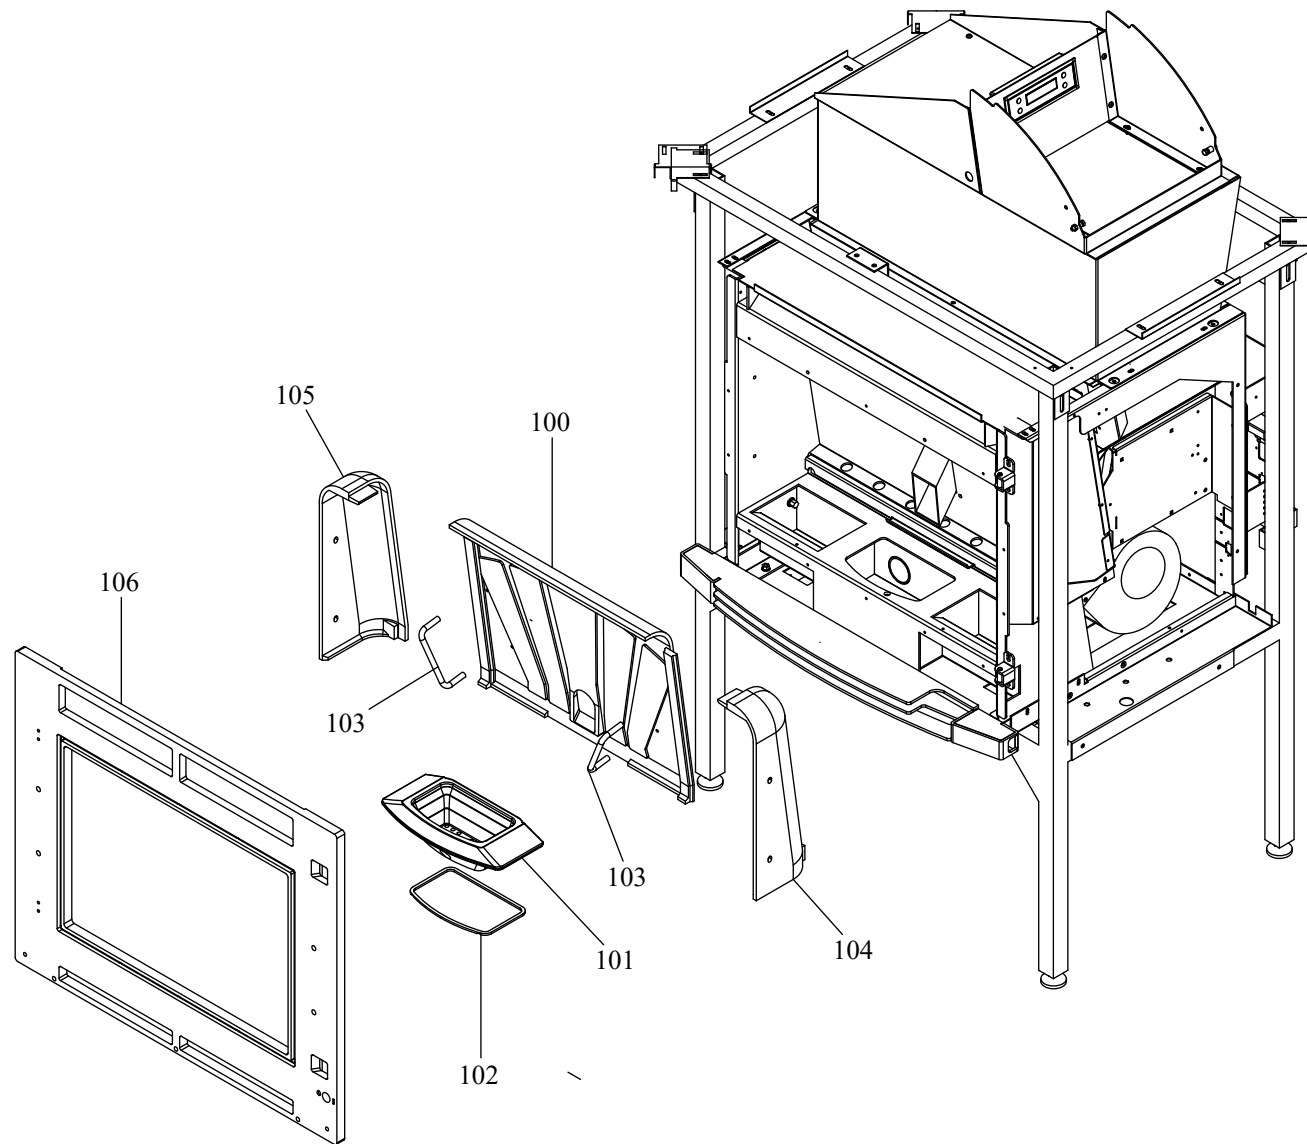

**CERAMICA**

**004761142\_002**

---

**CERAMICA**

**004761142\_002**

[www.pieces-de-poele.com](http://www.pieces-de-poele.com)

Pos	Code	Description	Poids kg	N	Q.té
56	895703440	COUVERCLE DE CÉRAMIQUE VERT	0		1
56	895703450	COUVERCLE DE CÉRAMIQUE MARRON	0		1
56	895703470	COUVERCLE DE CÉRAMIQUE BEIGE	0		1
56	895703480	COUVERCLE DE CÉRAMIQUE CUIR	0		1
56	895703510	COUVERCLE DE CERAMIQUE OCRE BRUN	0		1
56	895703500	COUVERCLE DE CERAMIQUE MOUTARD	0		1
57	895703600	DOME CERAMIQUE VERDE	0		1
57	895703610	DOME CERAMIQUE MARRON	0		1
57	895703630	DOME CERAMIQUE BEIGE	0		1
57	895703640	DOME CERAMIQUE CUIR	0		1
57	895703670	DOME CERAMIQUE TDS	0		1
57	895703660	DOME CERAMIQUE MOUTARD	0		1
57	895703620	DOME CERAMIQUE OUGE	0		1
57	895703650	DOME CERAMIQUE BLEU			1
58	895703710	BOUCHON CERAMIQUE BEIGE			1
58	004769991	NON DISPONIBLE			1
58	895703700	BOUCHON CERAMIQUE ROUGE	0		1
58	895703680	CAP c]ramique verte	0		1
58	895703690	CAP c]ramique marron	0		1
58	895703720	Bouchon en c]ramique CUIR COULEUR	0		1
58	895703750	BOUCHON CERAMIQUE TDS	0		1
58	895703740	BOUCHON CERAMIQUE MOUTARD	0		1

**CERAMICA**

**004761142\_002**

**CALDAIA**

**004761142\_003**

[www.pieces-de-poele.com](http://www.pieces-de-poele.com)

Pos	Code	Description	Poids kg	N	Q.té
100	895710570	paroi de fond			1
101	895704670	brazier			1
102	895701100	JOINT EN FIBRE DE VERRE 6MM (10 MT)			1
103	895710340	POIGNÉE (2 PIÈCES)			1
104	895710590	coté foyer (droite)			1
105	895710580	coté gauche			1
106	895721600	cadre			1