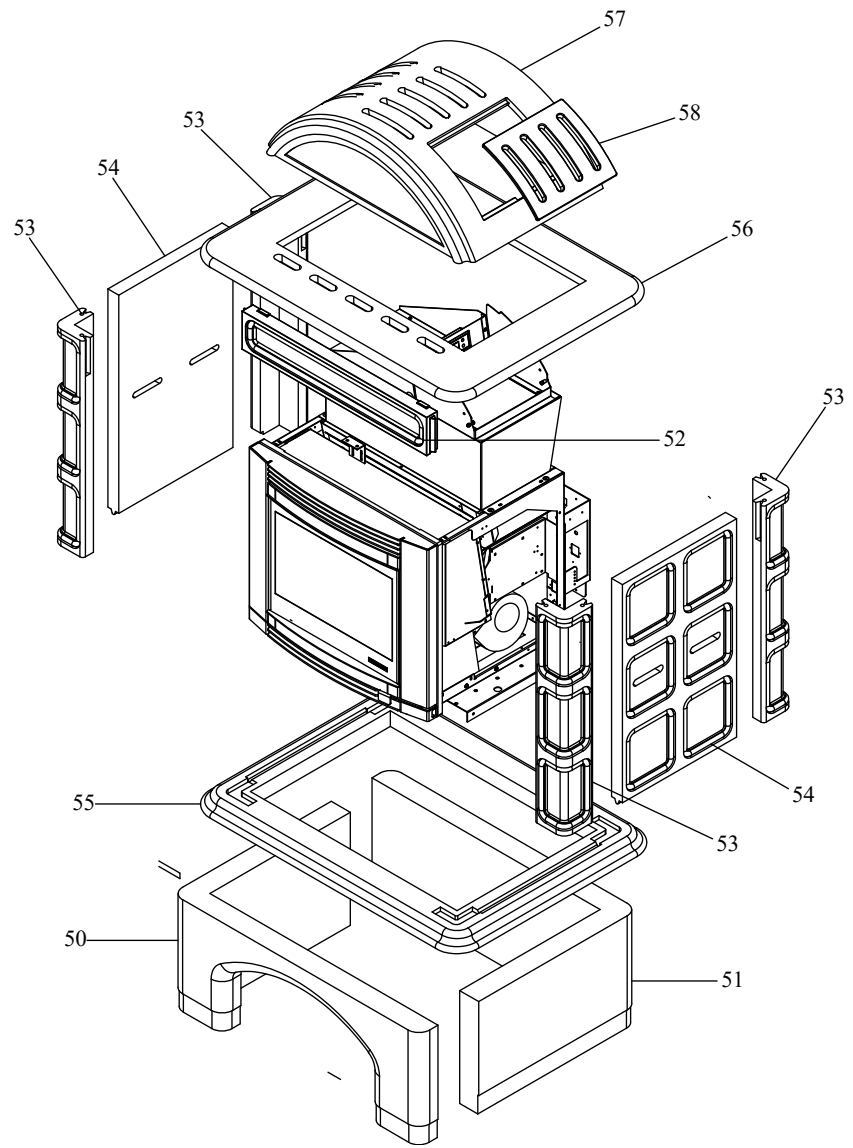

CERAMICA

004761142_002

www.pieces-de-poele.com

Pos	Code	Description	Poids kg	N	Qté
50	895704460	BASE AVANT	0		1
51	895704470	BASE ARRIÈRE	0		1
52	895703780	PARTIE FRONT. SUP. CERAM. CUIR	0		1
52	895703770	PARTIE FRONT. SUP. CERAM. MARRON			1
52	895703760	PARTIE FRONT. SUP. CERAM. VERT	0		1
52	895703790	PARTIE FRONT. SUP. CERAM. BEIGE	0		1
52	895703800	PARTIE FRONT. SUP. CERAM.CUIR	0		1
52	895703830	PARTIE FRONT. SUP. CERAM. OCRE BRUN	0		1
52	895703810	PARTIE FRONT. SUP. CERAM.BLEU	0		1
52	895703820	PARTIE FRONT. SUP. CERAM. MOUTARD	0		1
53	895703520	COLONNE EN CERAMIQUE VERT	0		1
53	895703530	COLONNE CERAMIQUE BROWN	0		1
53	895703550	COLONNE EN CERAMIQUE BEIGE	0		1
53	895703560	COLONNE CÉRAMIQUE CUIR	0		1
53	895703590	COLONNE TDS de c]ramique de couleur	0		1
53	895703570	COLONNE c]ramique bleue	0		1
53	895703580	COLONNE EN COULEUR POTERIE DE MOUTARDE	0		1
53	895703540	COLONNE c]ramique rouge	0		1
54	895703300	COTÉ ROUGE EN CÉRAMIQUE	0		1
54	895703280	COTÉ CERAMIQUE VERT	0		1
54	895703290	COTÉ MARRON EN CERAMIQUE	0		1
54	895703310	COTÉ BEIGE EN CÉRAMIQUE	0		1
54	895703320	COTÉ CERAMIQUE CUIR	0		1
54	895703350	COTÉ CERAMIQUE - OCRE BRUN	0		1
54	895703330	COTÉ BLEU EN CÉRAMIQUE	0		1
54	895703340	COTÉ EN CÉRAMIQUE DE MOUTARDE	0		1
55	895703360	BASE CERAMIQUE VERT	0		1
55	895703370	BASE CERAMIQUE MARRON	0		1
55	895703390	BASE CERAMIQUE BEIGE	0		1
55	895703430	CERAMIC BASE OCRE BRUN	0		1
55	895703410	BASE CERAMIQUE BLEU	0		1
55	895703420	BASE CERAMIQUE MOUTARD	0		1
55	895703380	BASE CERAMIQUE ROUGE BORDEAUX	0		1
55	895703400	BASE CERAMIQUE CUIR			1
56	004769991	NON DISPONIBLE			1
56	895703460	COUVERCLE DE CÉRAMIQUE ROUGE BORDEAUX	0		1

CERAMICA

004761142_002