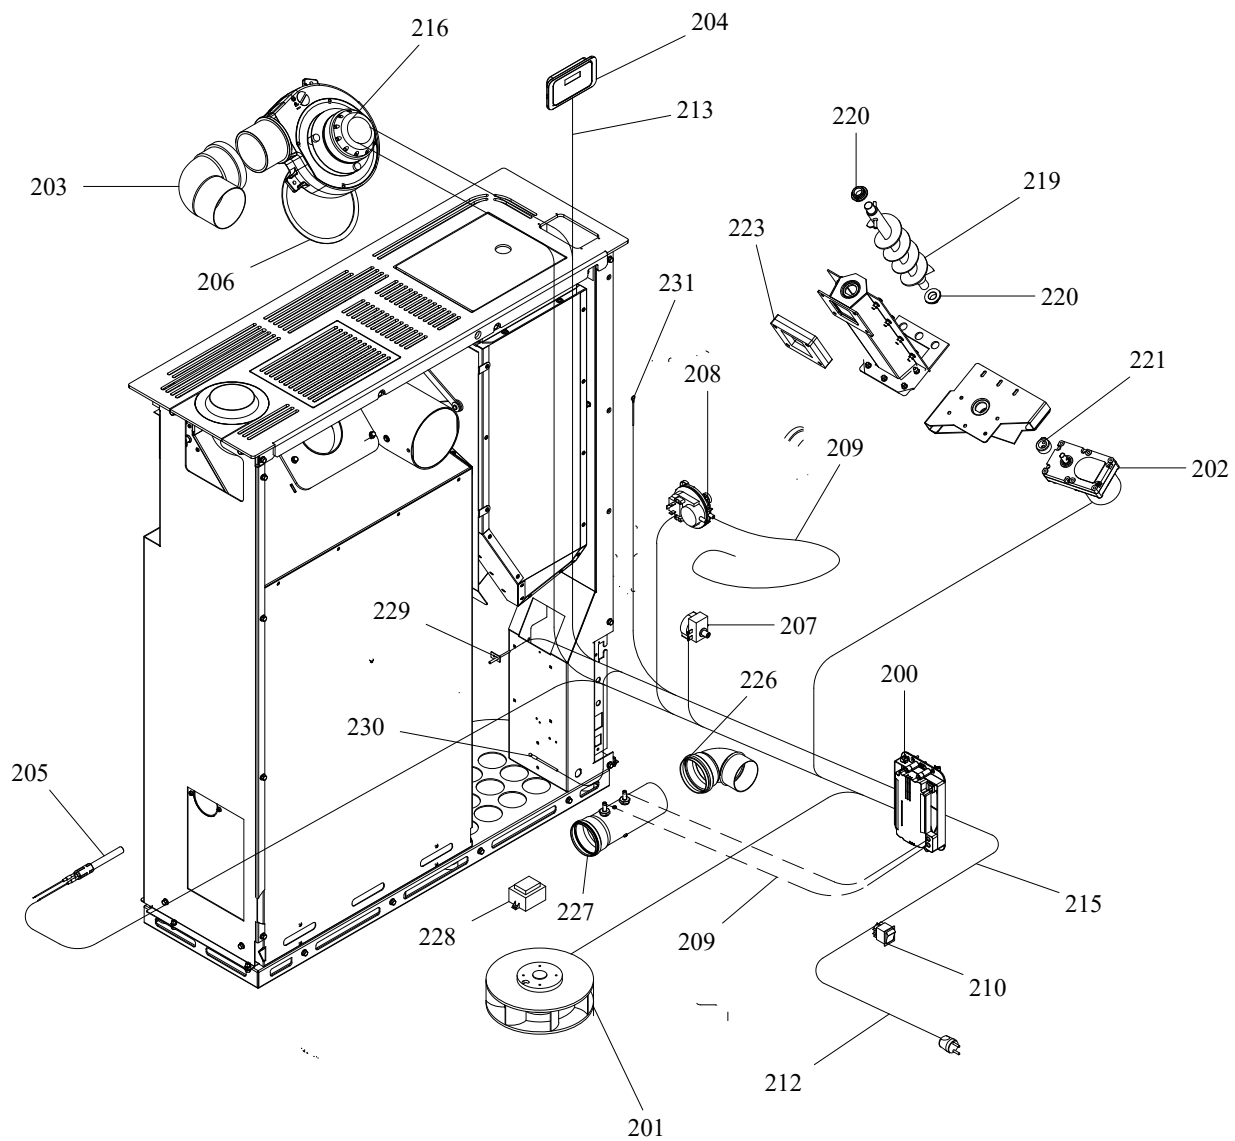

RIVESTIMENTO

004761044_001

www.pieces-de-poele.com

Pos	Code	Description	Poids kg	N	Qté
1	895741401	PROFIL	0		1
2	895746150	tiroir } cendres (complet)	0		1
3	892607180	BOND			1
4	895741300	GRILLE DE PROTECTION	0		1
5	895741310	syst}me d'aliment. du pellet par glisser	0		1
6	895741320	peindr]	0		1
7	895746161	PORTE FOYER (KIT COMPLET)	0		1
8	895741330	VITRE INTERNE	0		1
9	895750921	VITRE EXTERNE	0		1
10	895746171	POIGNÉE	0		1
11	895701050	Bande en fibre de verre			1
12	895751830	ÉQUERRES DE FIXATION INFERIEUR	0		1
14	895746290	deflecteur verre (couple)	0		1
17	895741411	FERMETURE PORTE	0		1
18	895750410	JOINT EN VERRE (5MT)	0		1
19	895741420	cote arri}re	0		1
20	895741430	CHARNIÈRES (COUPLE)	0		1
21	895751870	CHARNIÈRES (COUPLE)	0		1
22	895730330	POIGNEE	0		1
23	895717970	FERMETURE PORTE (ENSEMBLE DE 5 PIECES)			1
24	895725950	JOINT (EPDM SH65)			1
25	895737420	JOINT (ENSAMBLE DE 5 PIECES)	0		1
26	895741440	couvercle du r]servoir	0		1
27	004769991	NON DISPONIBLE			1
28	895754750	COTÉ ACIER (BLANCE) GAUCHE	0		1
28	895754752	COTÉ ACIER GAUCHE CAFFELATTE	0		1
28	895754751	COTÉ ACIER (NOIRE) GAUCHE	0		1
29	895741480	BOUCHON	0		1
30	895741491	coté acier droite	0		1
31	895746310	COUVERCLE	0		1
32	895741510	FERMETURE TOP	0		1
33	895741520	COUVERCLE	0		1
34	895741530	profil	0		1
35	895741541	brazier	0		1
36	895701100	JOINT EN FIBRE DE VERRE 6MM (10 MT)			1
37	895735690	AXE (10 PIÈCES)+ÉCROU DE BLOCAGE	0		1

RIVESTIMENTO

004761044_001

RIVESTIMENTO

004761044_001

www.pieces-de-poele.com

Pos	Code	Description	Poids kg	N	Qté
38	895702570	PIEDS D'APPUI 4 PIÈCES			1

RIVESTIMENTO

004761044_001