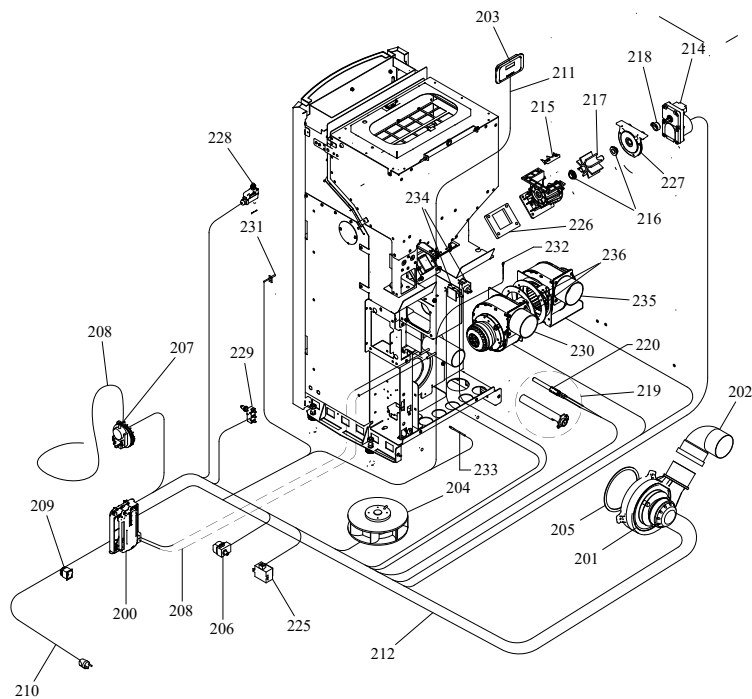

COMANDI (3 VENTILATORI)

004760857_005

www.pieces-de-poele.com

Pos	Code	Description	Poids kg	N	Q.té
200	895752250	FICHE "ALFA" (PROGRAMME) 3 VENTILATEUR	0		1
200	892008090	CARTE F. ALPHA 75 **NON PROGRAMME**	0		1
201	895736400	VENTILATEUR EXTRACTEUR DE FUMÉE (COMPLÈT	0		1
202	895730410	COUDE 90[	0		1
203	895736360	tableau de commande NOIR	0		1
204	895746250	VENTILATEUR	0		1
205	895715620	joint (cerapaper 10 pièces)			1
206	895722260	thermostat			1
207	892605890	pressostat			1
208	895733170	COUPLE TUYAU SILICONE ROUGE/NOIR	0		1
209	895701340	INTERRUPTEUR			1
210	895700900	CABLAGE D'ALIMENTATION			1
211	892606830	câblage "signal" (PLUG RJ11)			1
212	895752300	câblage "cable puissance" 3V	0		1
214	895750520	MOTORREDUCTOR 1 RPM	0		1
215	895730390	LAME	0		1
216	892005211	BAGUES (4 PIÈCES)			1
217	895730380	roteur ecluse	0		1
218	895700770	BAGUE			1
219	895746541	RESISTANCE AVEC SUPPORT	0		1
220	895737720	RESISTENCE	0		1
225	895714822	imp}dance	0		1
226	895732980	joint	0		1
227	895730400	BRIDE	0		1
228	895731990	MICRO INTERRUPTEUR (COMPLÈTE)	0		1
229	895725940	micro interrupteur			1
230	895746500	VENTILATEUR TANGENTIEL DROITE	0		1
231	895731390	SONDE (TYPE K AVEC SUPPORT)	0		1
232	895726550	sonde (avec trou)			1
233	895727180	SONDE (NTC10KOHM)			1
234	895746520	REGULATEUR ELECTRONIQUE (PAIR)	0		1
235	895746510	VENTILATEUR TANGENTIEL GAUCHE	0		1
236	895740190	joint (cerapaper 10 pièces)	0		1

COMANDI (3 VENTILATORI)

004760857_005