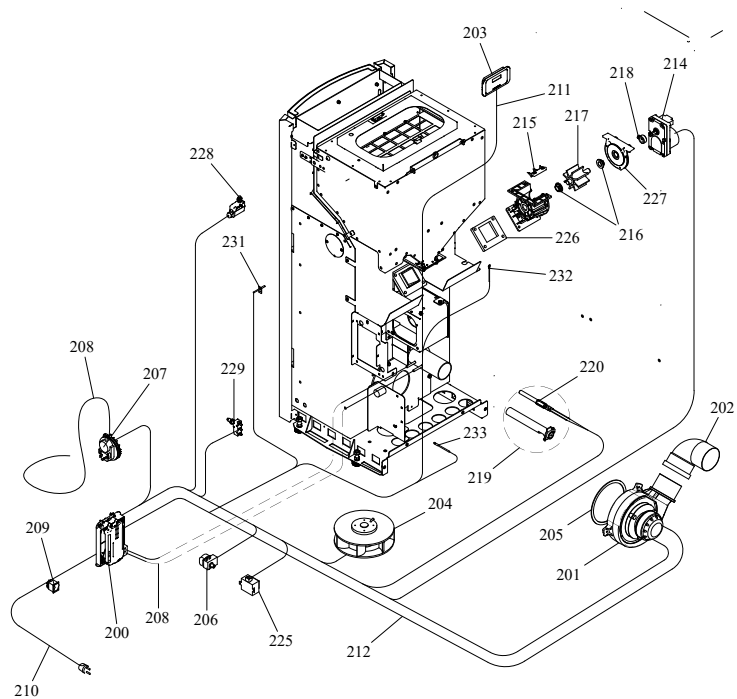

RIVESTIMENTO

004760857_001

CALDAIA

004760857_002

www.pieces-de-poele.com

Pos	Code	Description	Poids kg	N	Q.té
100	895755360	KIT r]fractaire	0		1
101	895755360	KIT r]fractaire	0		1
102	895746491		0		1
103	895753740	brazier	0		1
104	895701100	JOINT EN FIBRE DE VERRE 6MM (10 MT)			1
105	895755360	KIT r]fractaire	0		1

CALDAIA

004760857_002

COMANDI (1 VENTILATORE)

004760857_003

www.pieces-de-poele.com

Pos	Code	Description	Poids kg	N	Q.té
200	895751450	fiche "F. ALPHA" (PROGRAMMABLE)	X CODICE 805803720		1
200	895752060	fiche "F. ALPHA" (PROGRAMMABLE) 9KW			1
200	892008090	CARTE F. ALPHA 75 **NON PROGRAMME**	0		1
201	895736400	VENTILATEUR EXTRACTEUR DE FUMÉE (COMPLÈT	0		1
202	895730410	COUDE 90[0		1
203	895736360	tableau de commande NOIR	0		1
204	895746250	VENTILATEUR	0		1
205	895715620	joint (cerapaper 10 pièces)			1
206	895722260	thermostat			1
207	892605890	pressostat			1
208	895733170	COUPLE TUYAU SILICONE ROUGE/NOIR	0		1
209	895701340	INTERRUPTEUR			1
210	895700900	CABLAGE D'ALIMENTATION			1
211	892606830	câblage "signal" (PLUG RJ11)			1
212	895752141	câblage "cable puissance" 1V	0		1
214	895750520	MOTORREDUCTOR 1 RPM	0		1
215	895730390	LAME	0		1
216	892005211	BAGUES (4 PIÈCES)			1
217	895730380	roteur ecluse	0		1
218	895700770	BAGUE			1
219	895746541	RESISTANCE AVEC SUPPORT	0		1
220	895737720	RESISTENCE	0		1
225	895714822	imp}dance	0		1
226	895732980	joint	0		1
227	895730400	BRIDE	0		1
228	895731990	MICRO INTERRUPTEUR (COMPLÈTE)	0		1
229	895725940	micro interrupteur			1
231	895731390	SONDE (TYPE K AVEC SUPPORT)	0		1
232	895726550	sonde (avec trou)			1
233	895727180	SONDE (NTC10KOHM)			1