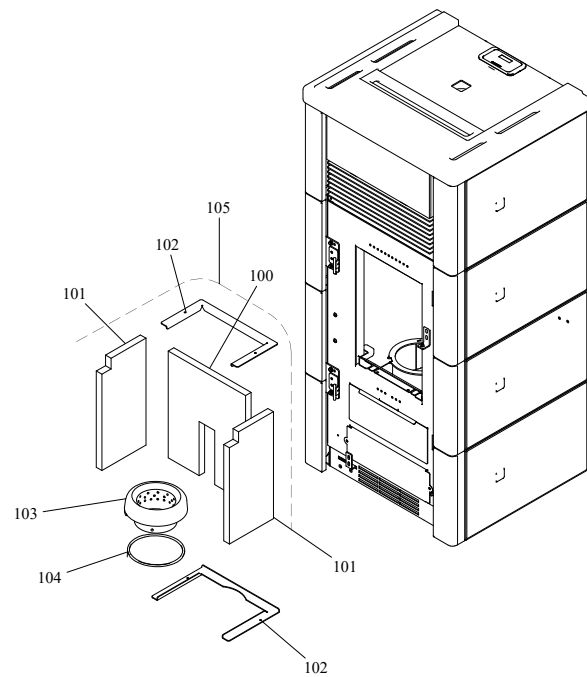

CALDAIA

004760857_002

www.pieces-de-poele.com

Pos	Code	Description	Poids kg	N	Q.té
100	895755360	KIT r]fractaire	0		1
101	895755360	KIT r]fractaire	0		1
102	895746491		0		1
103	895753740	brazier	0		1
104	895701100	JOINT EN FIBRE DE VERRE 6MM (10 MT)			1
105	895755360	KIT r]fractaire	0		1

CALDAIA

004760857_002