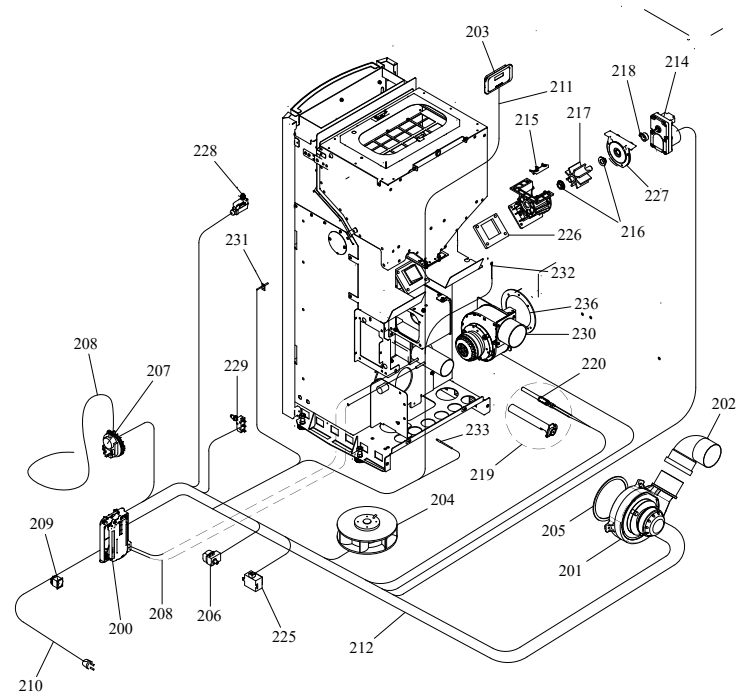

COMANDI (2 VENTILATORI)

004760857_004

www.pieces-de-poele.com

Pos	Code	Description	Poids kg	N	Q.té
200	895751520	fiche "F. ALPHA" (PROGRAMMABLE) 2V	0		1
200	892008090	CARTE F. ALPHA 75 **NON PROGRAMME**	0		1
201	895736400	VENTILATEUR EXTRACTEUR DE FUMÉE (COMPLÈT	0		1
202	895730410	COUDE 90[	0		1
203	895736360	tableau de commande NOIR	0		1
204	895746250	VENTILATEUR	0		1
205	895715620	joint (cerapaper 10 pièces)			1
206	895722260	thermostat			1
207	892605890	pressostat			1
208	895733170	COUPLE TUYAU SILICONE ROUGE/NOIR	0		1
209	895701340	INTERRUPTEUR			1
210	895700900	CABLAGE D'ALIMENTATION			1
211	892606830	câblage "signal" (PLUG RJ11)			1
212	895752140	câblage "cable puissance"	0		1
214	895750520	MOTORREDUCTOR 1 RPM	0		1
215	895730390	LAME	0		1
216	892005211	BAGUES (4 PIÈCES)			1
217	895730380	roteur ecluse	0		1
218	895700770	BAGUE			1
219	895746541	RESISTANCE AVEC SUPPORT	0		1
220	895737720	RESISTENCE	0		1
225	895714822	imp}dance	0		1
226	895732980	joint	0		1
227	895730400	BRIDE	0		1
228	895731990	MICRO INTERRUPTEUR (COMPLÈTE)	0		1
229	895725940	micro interrupteur			1
230	895746500	VENTILATEUR TANGENTIEL DROITE	0		1
231	895731390	SONDE (TYPE K AVEC SUPPORT)	0		1
232	895726550	sonde (avec trou)			1
233	895727180	SONDE (NTC10KOHM)			1
236	895740190	joint (cerapaper 10 pièces)	0		1

COMANDI (2 VENTILATORI)

004760857_004