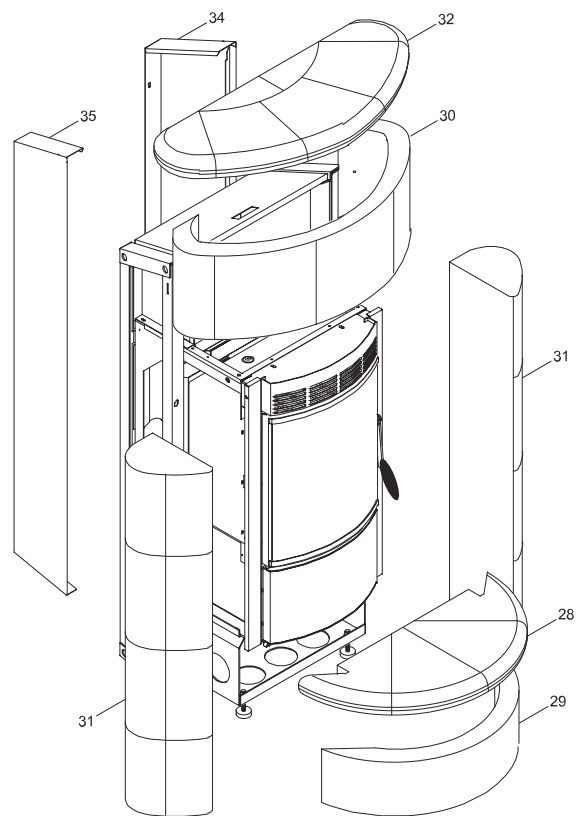

CERAMICA

004721331_002

www.pieces-de-poele.com

Pos	Code	Description	Poids kg	N	Q.té
28	895708370		0		1
28	895708380		0		1
28	895708390		0		1
29	895708400		0		1
29	895708410		0		1
29	895708420		0		1
30	895708430		0		1
30	895708440		0		1
30	895708450		0		1
31	895708460		0		1
31	895708470		0		1
31	895708480		0		1
32	895708490		0		1
32	895708500		0		1
32	895708510		0		1
33	895708520		0		1
34	895708350		0		1
35	895708360		0		1

CERAMICA

004721331_002

www.pieces-de-poele.com