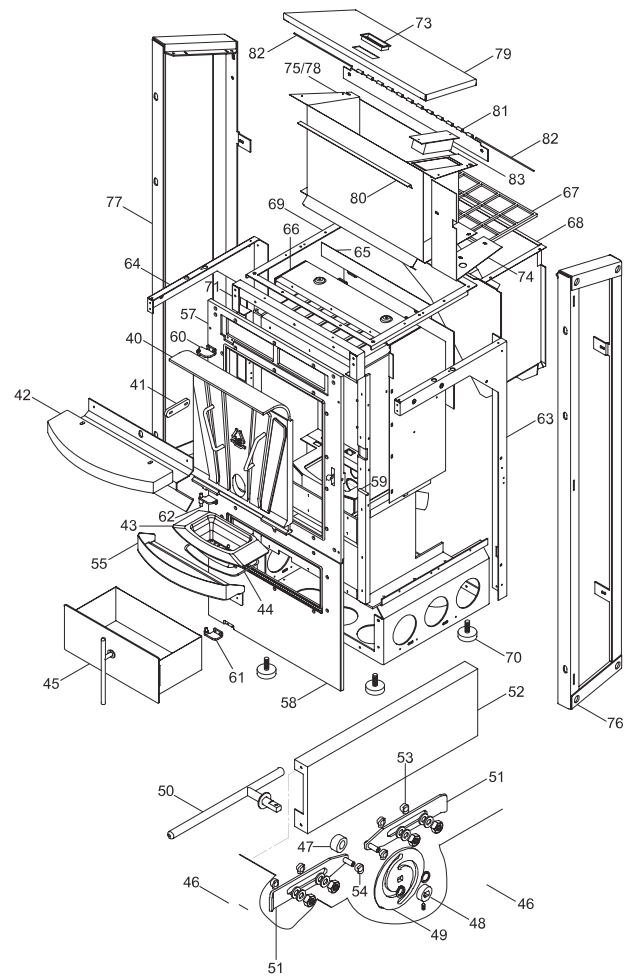

RIVESTIMENTO

004721331_001

CERAMICA

004721331_002

www.pieces-de-poele.com

Pos	Code	Description	Poids kg	N	Q.té
28	895708370		0		1
28	895708380		0		1
28	895708390		0		1
29	895708400		0		1
29	895708410		0		1
29	895708420		0		1
30	895708430		0		1
30	895708440		0		1
30	895708450		0		1
31	895708460		0		1
31	895708470		0		1
31	895708480		0		1
32	895708490		0		1
32	895708500		0		1
32	895708510		0		1
33	895708520		0		1
34	895708350		0		1
35	895708360		0		1

CERAMICA

004721331_002

www.pieces-de-poele.com

CALDAIA

004721331_003

www.pieces-de-poele.com

Pos	Code	Description	Poids kg	N	Q.té
40	895700480	paroi de fond			1
41	895700570	support			1
42	895705330	DEFLECTEUR SUPERIEUR			1
43	895706550	brazier 11KW			1
44	892602760	joint en verre 5 MM (10MT)			1
45	895708190		0		1
46	895706690				1
47	895706820	etre toise (couple)			1
48	895706830	pi}ce de fixation gache			1
49	895706840	came (mécanique)			1
50	895709020	poign}e			1
51	895706860	level de fermeture			1
52	895706870	couvercle			1
53	895706880	boussole (4pièces)			1
54	895706890	boussole (4pièces)			1
55	895706720				1
57	895700370	PARTIE FRONTALE SUPERIEURE			1
58	895708130		0		1
59	892600100	axe			1
60	895706520				1
61	895700470				1
62	895700460				1
63	895700100	MONTANT (DROITE)			1
64	895700110	MONTANT (GAUCHE)			1
65	895701450	CONVOYEUR AIR			1
66	895701710				1
67	895708300		0		1
68	895700710	réservoir			1
69	895702560	CHASSIS SUPERIEUR			1
70	895702570	PIEDS D'APPUI 4 PIÈCES			1
71	895700690				1
73	895700080	POIGNÉE			1
74	895708280		0		1
75	895708210		0		1
76	895708160		0		1
77	895708170		0		1