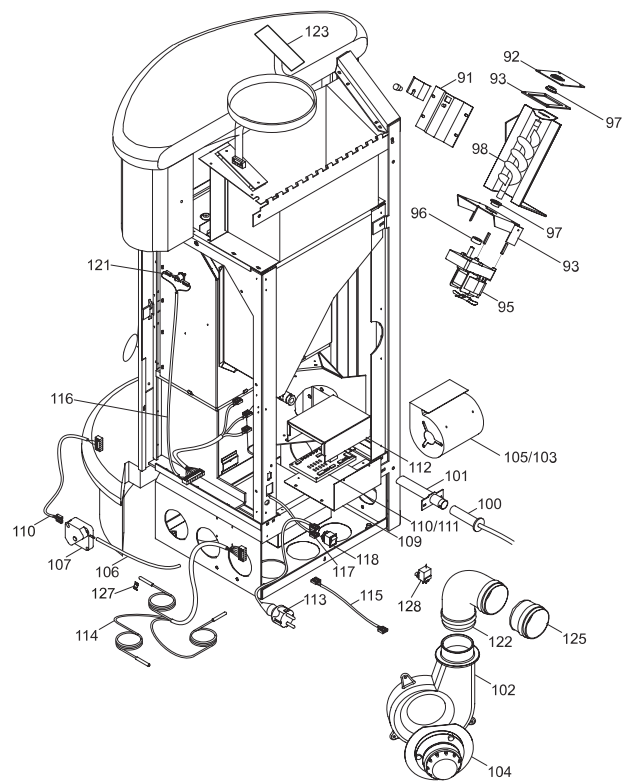

COMANDI

004721331_004

www.pieces-de-poele.com

Pos	Code	Description	Poids kg	N	Q.té
91	895704440	couvercle			1
92	895700670	Trappe de visite			1
93	895704940	support			1
94	895707990				1
95	895700800	motoreducteur 1,3 RPM CW			1
96	895700770	BAGUE			1
97	892005211	BAGUES (4 PIÈCES)			1
98	895700760	ecluse de chargement avec boucles			1
100	895700660	resistance			1
101	895706500	resistance avec support			1
102	895700860	extracteur de fume (SANS MOTEUR) e)			1
103	895706540				1
104	895700600	ventilateur			1
105	895706540				1
106	895706530	tuyau			1
107	895713130	pressostat			1
108	895700910	support			1
109	895706730	support			1
110	895705210	fiche ECOFIRE			1
111	895705160				1
112	895705350	couvercle			1
113	895700900	CABLAGE D'ALIMENTATION			1
114	895700870	câblage sonde			1
115	895704070	cablage			1
116	895704930				1
117	895701350	cablage			1
118	895701340	INTERRUPTEUR			1
121	895701850	THERMOSTAT (5 PIÈCES)			1
122	895730410	COUDE 90[	0		1
123	895701530	tableau			1
125	895700490	VENT TERMINAL			1
127	895707720	support			1
128	895722260	thermostat			1
129	895701070	TUYAU EN SILICON			1

COMANDI

004721331_004