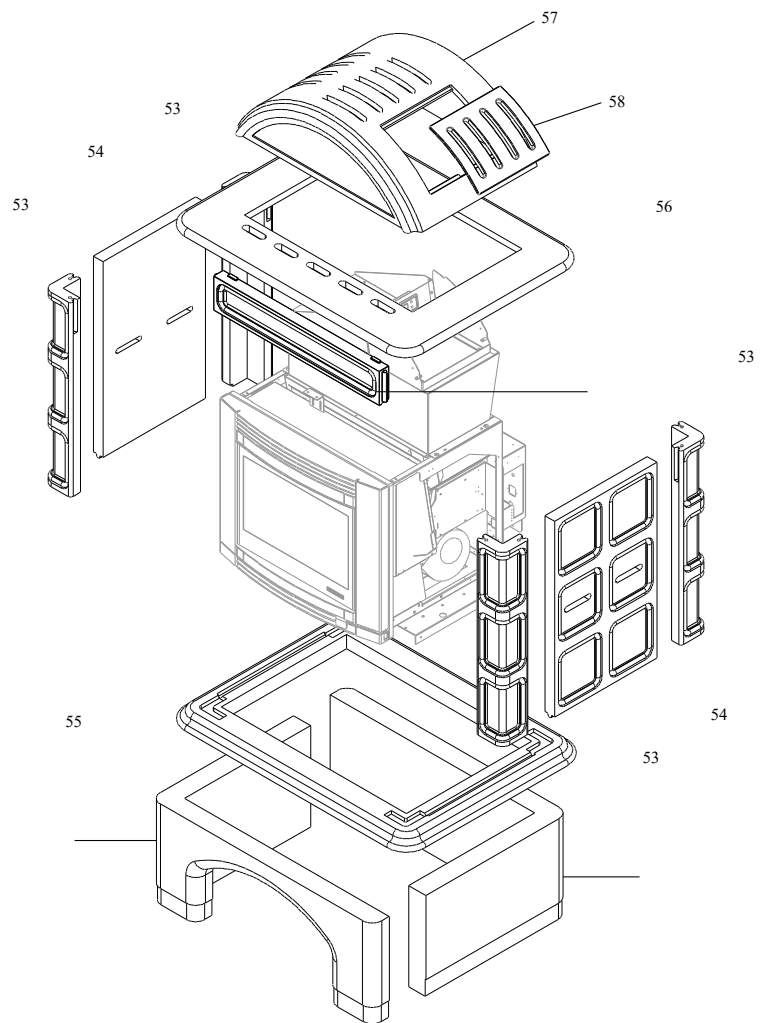

RIVESTIMENTO

004760289_001

www.pieces-de-poele.com

Pos	Code	Description	Poids kg	N	Q.té
1	895710680	porte foyer (complet)			1
2	895710690	chassis du vitre			1
3	895710490	axe			1
4	895732420	chassis du vitre	0		1
6	895705831	eteint (2 PC)	0		1
7	895710550	fermeture porte			1
8	895719370	grille de protection			1
9	895710470	couple de charnière (couple)s			1
10	895721910	deflecteur de vitre			1
11	892606400	plaque			1
12	892503440	joint en fibre de verre (10MT)			1

RIVESTIMENTO

004760289_001

www.pieces-de-poele.com

SCHEDE: IO50 / IO23

TERMOCOPPIA: Utilizzare tipo "J" / Thermocouple type "J"
Rispettare la polarità / You must ensure the polarity into clamp
Non fare giunzioni. / Do not make junction

NTC 10K Uguale per tutte le schede / NTC probe 10K are the same for all the PCB

LUNGHEZZA Lunghezza standard 2 MT eventualmente adattare // Standard length 2 meters. You can extend the wire up to 5 meters with standard wire otherwise use shield wire

**SCHEMA SONDE SCHEDE
IO23_IO50**

Pos	Code	Description	Poids kg	N	Q.té
2	895726550	sonde (avec trou)			1
3	895727180	SONDE (NTC10KOHM)			1
4	895722460	sonde (avec support)			1

**SCHEMA SONDE SCHEDA
IO23_IO50**