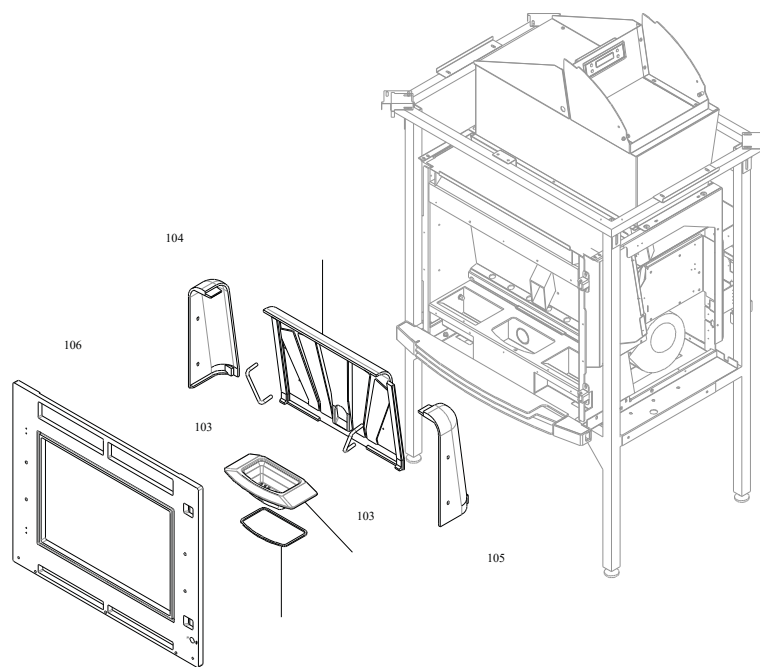

CERAMICA

004760289_002

CALDAIA

004760289_003

www.pieces-de-poele.com

Pos	Code	Description	Poids kg	N	Q.té
100	895710570	paroi de fond			1
101	895704670	brazier			1
102	895701100	JOINT EN FIBRE DE VERRE 6MM (10 MT)			1
103	895710340	POIGNÉE (2 PIÈCES)			1
104	895710590	coté foyer (droite)			1
105	895710580	coté gauche			1
106	895721600	cadre			1