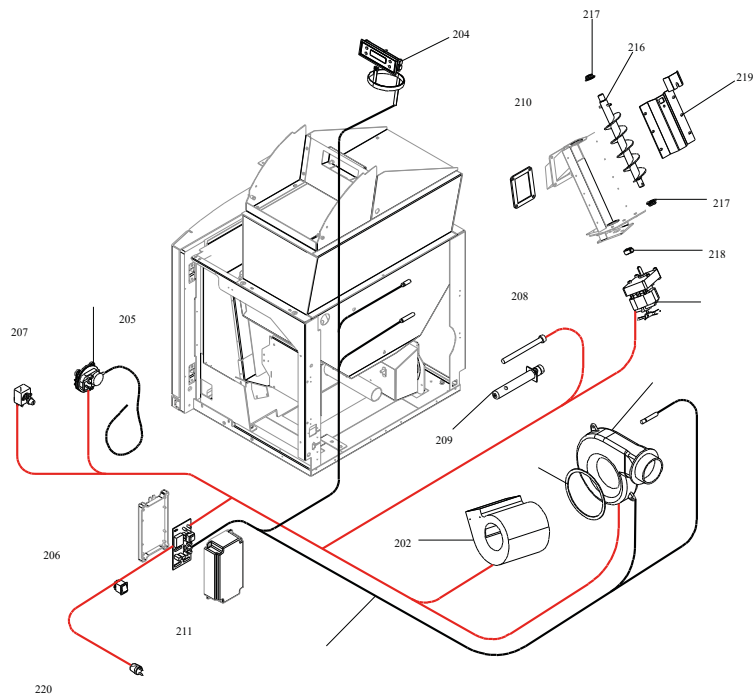

CERAMICA

004760289_002

CALDAIA

004760289_003

www.pieces-de-poele.com

Pos	Code	Description	Poids kg	N	Q.té
100	895710570	paroi de fond			1
101	895704670	brazier			1
102	895701100	JOINT EN FIBRE DE VERRE 6MM (10 MT)			1
103	895710340	POIGNÉE (2 PIÈCES)			1
104	895710590	coté foyer (droite)			1
105	895710580	coté gauche			1
106	895721600	cadre			1

CALDAIA

004760289_003

COMANDI

004760289_004

www.pieces-de-poele.com

Pos	Code	Description	Poids kg	N	Q.té
200	895732430	ventilateur extracteur de fumée (complet)	0		1
201	895715620	joint (cerapaper 10 pièces)			1
202	895721620	ventilateur			1
203	895722100	motoreducteur 2 RPM CCW			1
204	895714830	tableau			1
205	895701080	TUYAU EN SILICONE			1
206	892604920	prise d'aire			1
207	895722260	thermostat			1
208	895727400	RESISTENCE	0		1
209	895704100	resistance			1
210	895718010	joint (cerapaper 15 pièces)			1
211	895713750	FICHE I023 (PROGRAMMABLE)	DE15 IC 15KW-DE15 IM 15KW-CARLA IDRO 15KW-ANITA ROSA 15 KW		1
212	895718850	boite			1
213	895712030	pressostat			1
214	895732440	câblage signal+puissance	0		1
216	895702230	ecluse de chargement avec boucles			1
217	892005211	BAGUES (4 PIÈCES)			1
218	895700770	BAGUE			1
219	895704450	couvercle			1
220	895717820	CABLAGE D'ALIMENTATION			1
221	895714822	imp}dance	0		1