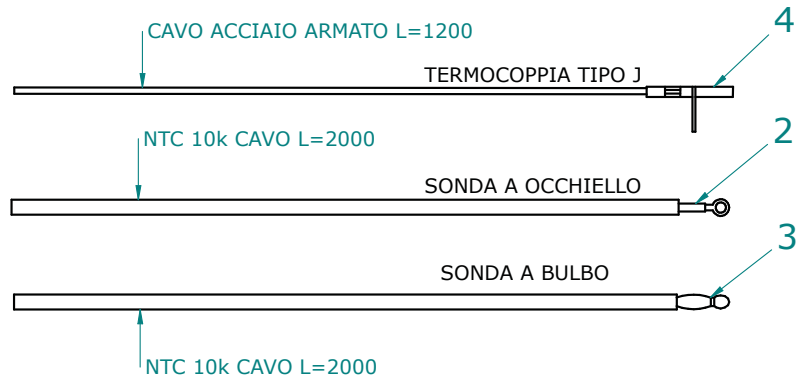

RIVESTIMENTO

004760289_001

www.pieces-de-poele.com

Pos	Code	Description	Poids kg	N	Q.té
1	895710680	porte foyer (complet)			1
2	895710690	chassis du vitre			1
3	895710490	axe			1
4	895732420	chassis du vitre	0		1
6	895705831	eteint (2 PC)	0		1
7	895710550	fermeture porte			1
8	895719370	grille de protection			1
9	895710470	couple de charnière (couple)s			1
10	895721910	deflecteur de vitre			1
11	892606400	plaque			1
12	892503440	joint en fibre de verre (10MT)			1

RIVESTIMENTO

004760289_001

www.pieces-de-poele.com

SCHEDE: IO50 / IO23

TERMOCOPPIA: Utilizzare tipo "J" / Thermocouple type "J"
Rispettare la polarità / You must ensure the polarity into clamp
Non fare giunzioni. / Do not make junction

NTC 10K Uguale per tutte le schede / NTC probe 10K are the same for all the PCB

LUNGHEZZA Lunghezza standard 2 MT eventualmente adattare // Standard length 2 meters. You can extend the wire up to 5 meters with standard wire otherwise use shield wire

**SCHEMA SONDE SCHEDE
IO23_IO50**

Pos	Code	Description	Poids kg	N	Q.té
2	895726550	sonde (avec trou)			1
3	895727180	SONDE (NTC10KOHM)			1
4	895722460	sonde (avec support)			1

**SCHEMA SONDE SCHEDA
IO23_IO50**