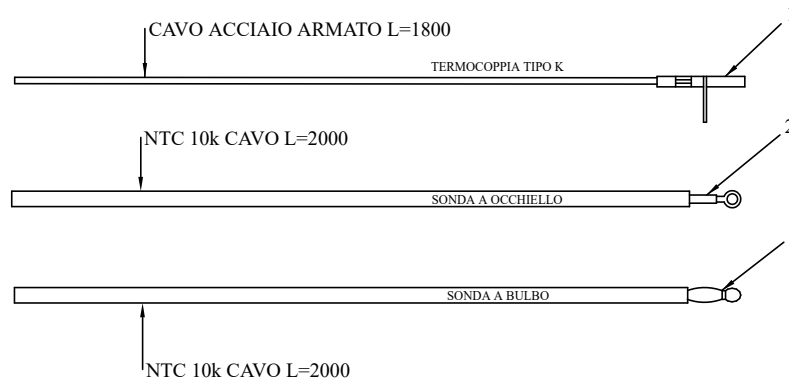

RIVESTIMENTO

004760636_001

RIVESTIMENTO

004760636_001

www.pieces-de-poele.com

Pos	Code	Description	Poids kg	N	Q.té
36	895701100	JOINT EN FIBRE DE VERRE 6MM (10 MT)			1

RIVESTIMENTO

004760636_001

www.pieces-de-poele.com

SCHEDE: N100- O100 - FUMIS ALPHA

www.micronovasrl.com
MOD. O100

www.micronovasrl.com
MOD. N100

Model: Fumis Alpha 65-230-BOX
Type: Palazzetti 002520700
Input: 230 V, 50/60 Hz, 3 A max.

- TERMOCOPPIA:** Utilizzare tipo "K"/ Thermocouple type "K"
Rispettare la polarità / You must ensure the polarity into clamp
Non fare giunzioni. / Do not make junction
- NTC 10K** Uguali per tutte le schede / NTC probe 10K are the same for all the PCB
- LUNGHEZZA** Lunghezza standard 2 MT eventualmente adattare // Standard length 2 meters. You can extend the wire up to 5 meters with standard wire otherwise use shield wire