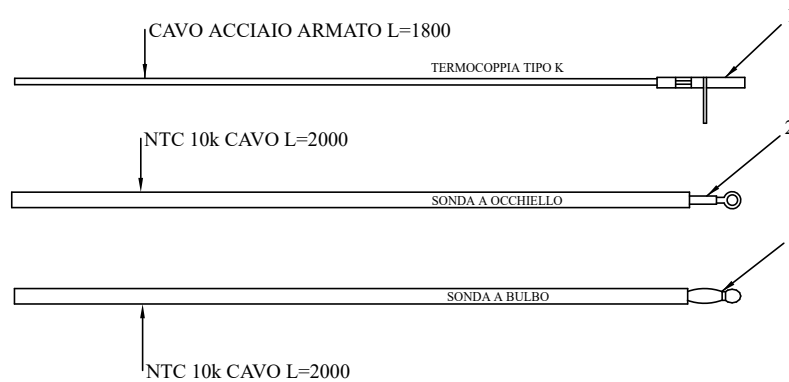

SCHEDE: N100- O100 - FUMIS ALPHA

www.micronovasrl.com
MOD. O100

www.micronovasrl.com
MOD. N100