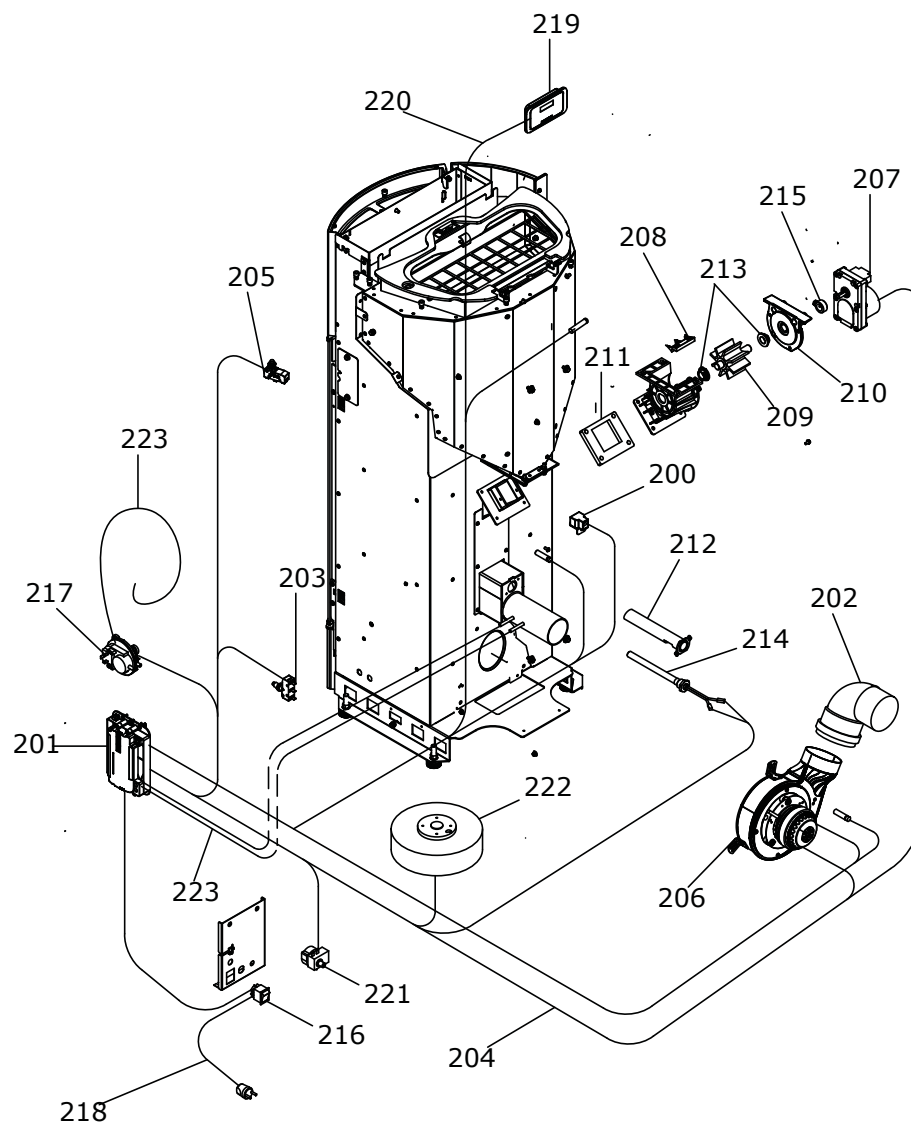

SCHÉMA DE SONDÉS N100_O100_F ALPHA **SCHEMA SONDE N100_O100_FUMIS ALPHA**

CALDAIA

004760534_002

www.pieces-de-poele.com

Pos	Code	Description	Poids kg	N	Q.té
100	895745730	réfractaires complets	0		1
102	892607330	BRASIER			1
103	895701100	JOINT EN FIBRE DE VERRE 6MM (10 MT)			1

CALDAIA

004760534_002

COMANDI

004760534_003

Pos	Code	Description	Poids kg	N	Q.té
201	895735103	fiche "F. ALPHA" (PROGRAMMABLE) 9KW	0		1
201	895735107	fiche "F. ALPHA" (PROGRAMMABLE) 6KW	0		1
201	892008094	CARTE F. ALPHA 65 **NON PROGRAMME**	0		1
202	895730410	COUDE 90[0		1
203	895725940	micro interrupteur			1
204	895734100	câblage "cable puissance"	0		1
205	895735810	MICRO INTERRUPTEUR (COMPLÈTE)	0		1
206	895732700	VENTILATEUR EXTRACTEUR DES FUMÉES	0		1
206	895725780	joint (Cerapaper) ENSAMBLE DE 5 PIECES			1
207	895735700	motoreducteur 1,46 RPM CW			1
208	895730390	LAME	0		1
209	895730380	roteur ecluse	0		1
210	895730400	BRIDE	0		1
211	895732980	joint	0		1
212	895734240	RESISTANCE AVEC SUPPORT	0		1
213	892005211	BAGUES (4 PIÈCES)			1
214	892605960	RESISTANCE			1
215	895700770	BAGUE			1
216	895701340	INTERRUPTEUR			1
217	892605890	pressostat			1
218	895700900	CABLAGE D'ALIMENTATION			1
219	895736360	tableau de commande NOIR	0		1
220	892606830	câblage "signal" (PLUG RJ11)			1
221	895722260	thermostat			1
222	895744740	VENTILATEUR	0		1
223	895733170	COUPLE TUYAU SILICONE ROUGE/NOIR	0		1