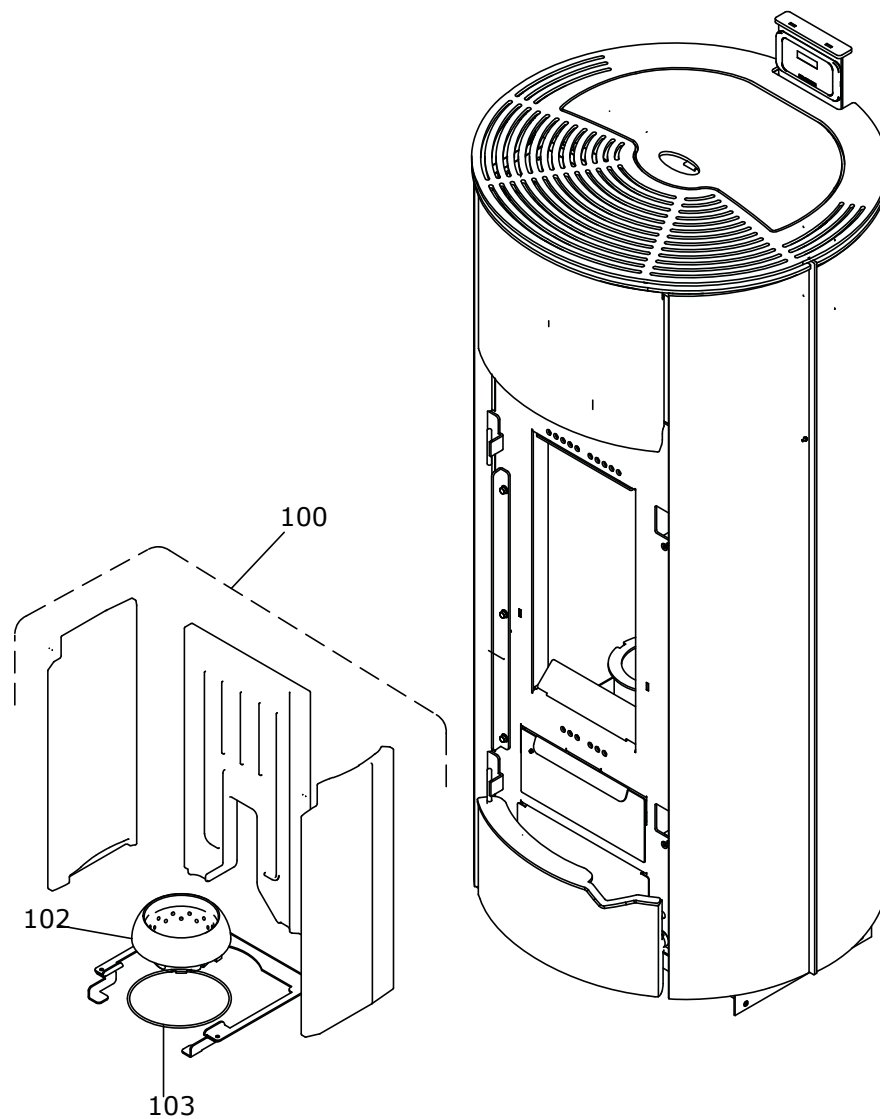

CALDAIA

004760534_002

www.pieces-de-poele.com

Pos	Code	Description	Poids kg	N	Q.té
100	895745730	réfractaires complets	0		1
102	892607330	BRASIER			1
103	895701100	JOINT EN FIBRE DE VERRE 6MM (10 MT)			1

CALDAIA

004760534_002