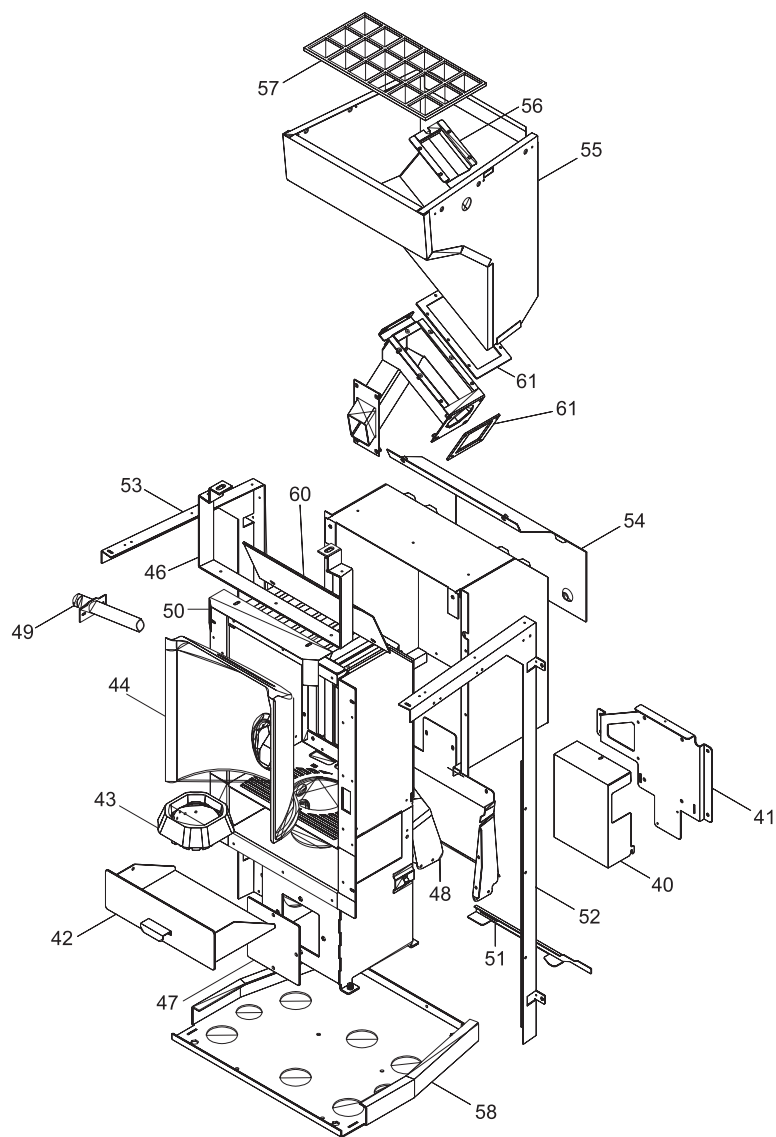

004760061_001

004760061_001

Pos	Code	Description	Poids kg	N	Q.té
2	895707490				1
3	895707460				1
4	895704700	charnière (5 pièces)			1
5	895707550				1
5	895707580				1
6	895707590				1
6	895707560				1
8	895707510				1
9	895707520				1
10	895707530				1
10	895710350				1
11	004769991	NON DISPONIBLE			1
12	892600100	axe			1
17	895707470				1
18	895707420	chassis du vitre			1
19	895705790	équerres de fixation joint (couple)			1
20	895705800	vitre de la porte foyer			1
21	895705810	équerres de fixation vitre 8couple)			1
22	895707180				1
23	895705831	eteint (2 PC)	0		1
24	004769991	NON DISPONIBLE			1
26	895707500				1
28	895700420	POIGNÉE (COMPLÈTE)			1
29	895707410				1
31	895707430	coté frontal			1
32	895707440				1
33	895707450				1
34	895705710	AXE			1

004760061_001

004760061_001

004760061_002

004760061_002

Pos	Code	Description	Poids kg	N	Q.té
40	895705900	couvercle			1
41	895705910	support			1
42	895705920	TIROIR À CENDRES			1
43	895707190				1
44	895705940	paroi de fond			1
46	895707140				1
47	895705970	couvert inferieur			1
48	895705980	SUPPORT			1
49	895707100	SUPPORT			1
50	895707480				1
51	895706000	REGULATION DE L'AIRES			1
52	895706010	SUPPORT			1
53	895706020	support arriere			1
54	895706030	PEINDRÉ			1
55	895706040				1
56	895706050	couvercle			1
57	895706060	grille de protection			1
58	895707400				1
60	895706140	DEFLECTEUR SUPERIEUR			1
61	895706130	joints (cerapaper)			1