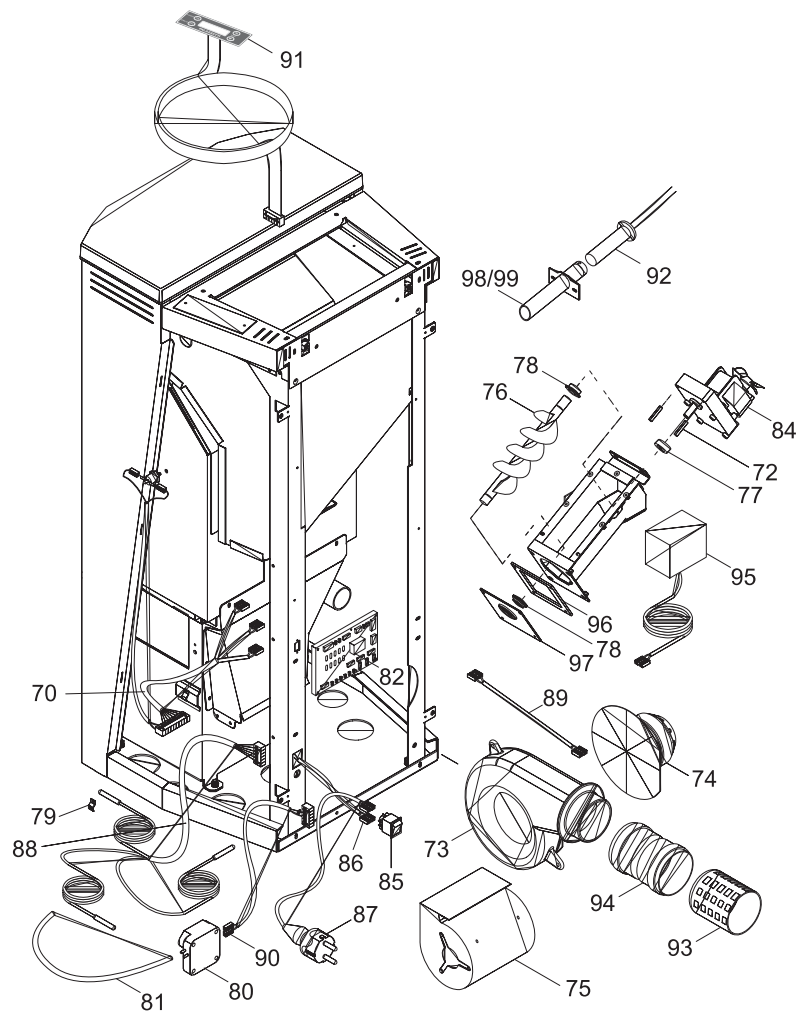

004760061_003

004760061_003

Pos	Code	Description	Poids kg	N	Q.té
70	895706080				1
72	895706100	PRISE (4 PIÈCES)			1
73	895700860	extracteur de fume (SANS MOTEUR) e)			1
74	895700600	ventilateur			1
75	895706540				1
76	892600680	ecluse de chargement avec boucles			1
77	895700770	BAGUE			1
78	892005211	BAGUES (4 PIÈCES)			1
79	895700910	support			1
80	895713130	pressostat			1
81	895704540	tuyau			1
82	895712830				1
84	895706120	MOTOREDUCTEUR 1 RPM CCW			1
85	895701340	INTERRUPTEUR			1
86	895701350	cablage			1
87	895700900	CABLAGE D'ALIMENTATION			1
88	895700870	câblage sonde			1
89	895704070	cablage			1
90	895700880	CABLAGE			1
91	895701530	tableau			1
92	895707120				1
93	895700490	VENT TERMINAL			1
94	895732120	tuyau			1
95	892002510	TÉLÉCOMMANDE			1
96	895706130	joints (cerapaper)			1
97	895705950	BOUCHON			1
98	895708600	resistance avec support			1
99	895709020	poign}e			1

004760061_003

004760061_003