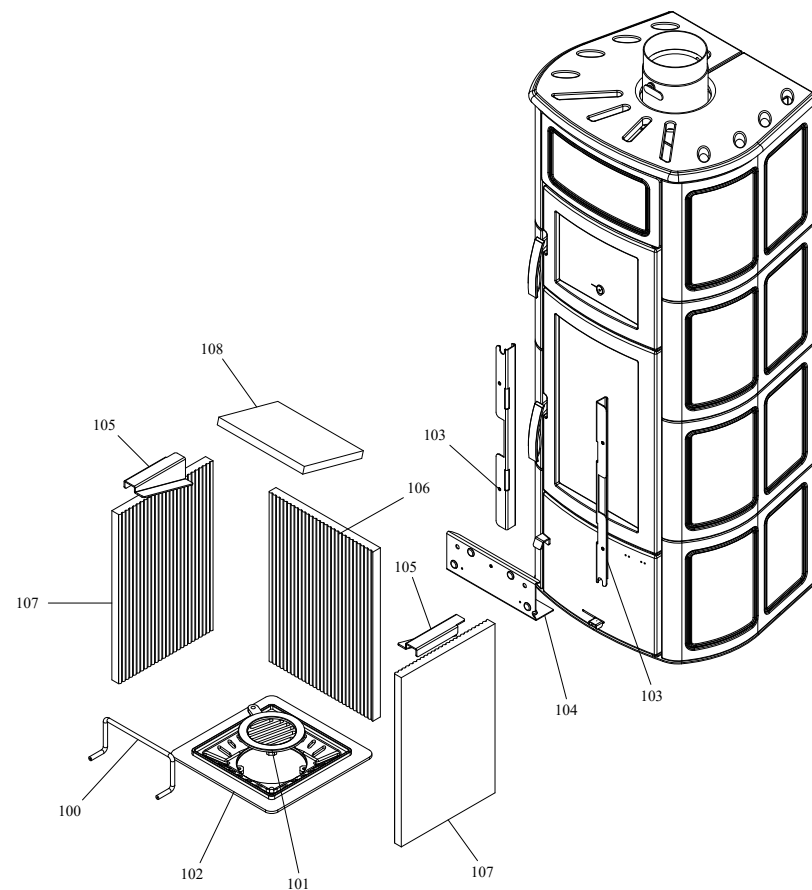

---

**RIVESTIMENTO**

**004760985\_001**

[www.pieces-de-poele.com](http://www.pieces-de-poele.com)

Pos	Code	Description	Poids kg	N	Q.té
1	895744440	POIGNÉE	0		1
2	895744381	TUYAU DES FUMÉES	0		1
3	895712430	JOINTS	0		1
4	895722951	levier de regulation	0		1
5	895722952	POIGNEE DE PORTE INFERIEURE	0		1
6	895712300	PORTE INFERIEURE	0		1
7	895712310	PORTE FOYER	0		1
8	895712340	BOUCLES (4 PIÈCES)			1
9	895712390	FERMETURE PORTE			1
10	895712401	PIED (4 PC)	0		1
11	895730351	BANDE EN FIBRE DE VERRE	0		1
12	895749160		0		1
13	895730352	BANDE EN FIBRE DE VERRE	0		1
14	895712440	VITRE PORTE FOYER	0		1
15	892600071	etre toise (8 pi}ces)	0		1
16	895712510	TIROIR À CENDRES	0		1
17	895712520	CHARNIÈRE SUPERIEURE	0		1
18	895712530	CHARNIÈRE INFERIEURE	0		1
19	895712540	PEINDRÉ	0		1
20	895712600		0		1
21	895712350	AXE	0		1
22	895712460		0		1
22	895712461		0		1
22	895712462		0		1
23	895712470	CERAMIQUE À COTÉ BEIGE	0		1
23	895712471	CERAMIQUE À COTÉ ROUGE	0		1
23	895712472	CERAMIQUE À COIN G. SAHARA	0		1
24	895712480	TOP CERAMIQUE BEIGE	0		1
24	895712481	TOP CERAMIQUE ROUGE	0		1
24	895712482	TOP CERAMIQUE J. SAHARA	0		1
25	895722080		0		1
26	895712240	GRILLE	0		1
27	895712320	PAROIS FOUR	0		1
28	895712450	VITRE	0		1

**RIVESTIMENTO**

**004760985\_001**

---

**CALDAIA**

**004760985\_002**

Pos	Code	Description	Poids kg	N	Q.té
100	895712230	pare-feu	0		1
101	895712260	GRILLE DU FOYER	0		1
102	895751491	SUPPORT DE LA GRILLE	0		1
103	895714720		0		1
104	895712550	SUPPORT ANTERIEUR	0		1
105	895744470	SUPPORT (COUPLE)	0		1
106	895752000	cote du foyerr	0		1
107	895752001	paroi du foyer (refractaire)	0		1
108	895743547	RÉFRAC TAIRE SUPERIEUR	0		1