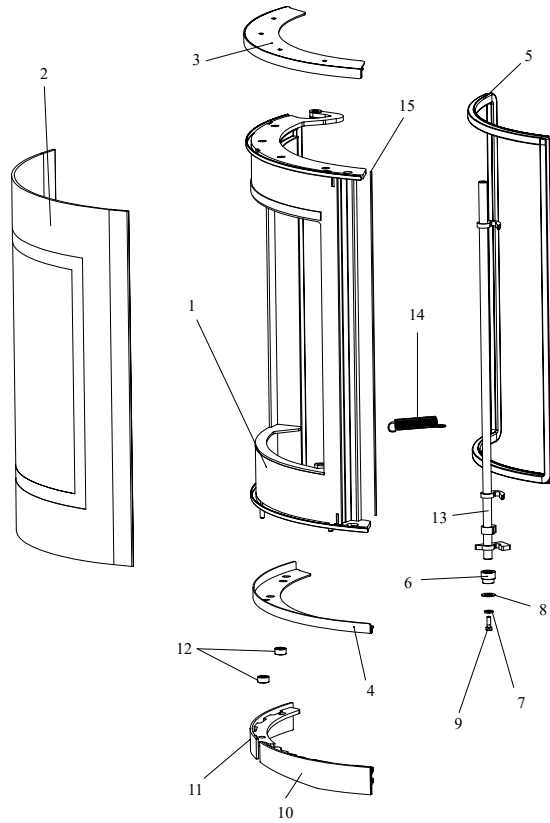

RIVESTIMENTO

004760526_002

Pos	Code	Description	Poids kg	N	Q.té
1	895302665		0		1
2	895302500		0		1
3	895303660		0		1
4	895302502		0		1
5	895302590		0		1
6	895302560		0		1
11	895302504		0		1
12	895302505		0		1
13	895302506		0		1
14	895302507		0		1
15	895302508		0		1
16	895302509		0		1
17	895302511		0		1
18	895302512		0		1
19	895302513		0		1
20	895302514		0		1
21	895302515		0		1
22	895302516		0		1
23	895302517		0		1

RIVESTIMENTO

004760526_002

PORTE FOYER (KIT COMPLET)

004760526_001

www.pieces-de-poele.com

Pos	Code	Description	Poids kg	N	Q.té
1	895302635		0		1
2	895302540		0		1
3	895302600		0		1
3	895303090		0		1
4	895303080		0		1
4	895302600		0		1
5	895302633		0		1
6	895302634		0		1
10	895302636		0		1
11	895302637		0		1
12	895302630		0		1
13	895302638		0		1
14	895302639		0		1
15	895302550		0		1
16	895302640		0		1