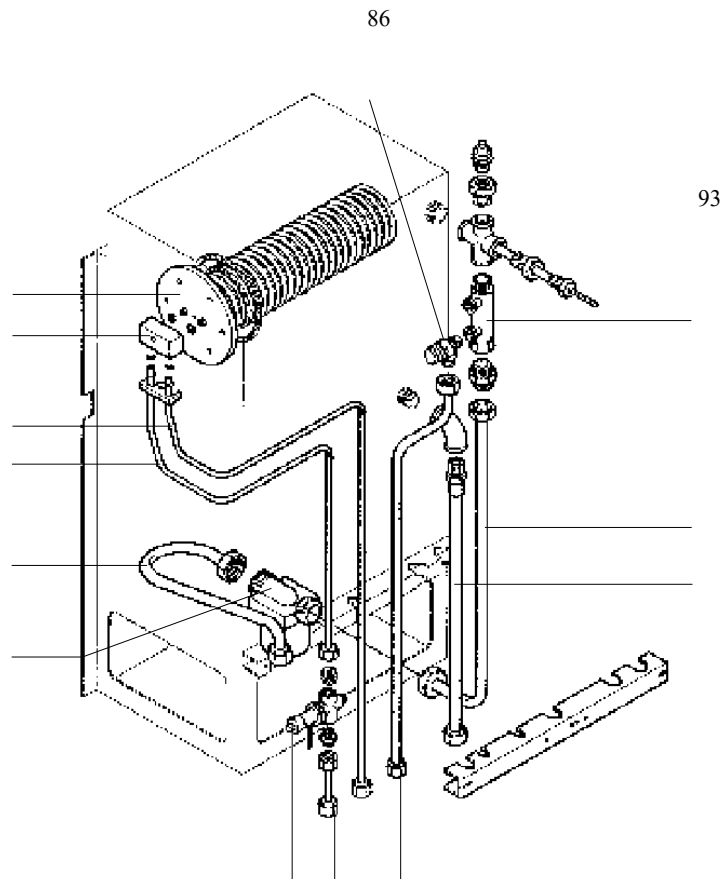

004760037_001

004760037_001

004760037_002

004760037_002

Pos	Code	Description	Poids kg	N	Q.té
30	895000250	deflecteur de vitre			1
31	895000070	cedre top			1
32	895000060	tiroir à cendres (complet)			1
33	895000050	POIGNÉE (COMPLÈTE)			1
34	895000240	porte foyer (complet)			1
35	895000020	joint en verre (10MT)			1
36	895000000	vitre de la porte foyer			1
37	895005090	montant (droite)			1
38	895005100	montant (gauche)			1
39	895000180	support (couple)			1
40	895000190	bond (2 pièces)			1
41	895700550	POIGNÉE (COMPLÈTE)			1
42	895700430	axe			1
43	895006420	support			1
44	895006430	peindré			1
45	895006440	support (couple)			1
46	895006410	support			1
47	895006460	support			1
50	895005110	coté acier droite			1
51	895005120	coté acier gauche			1
52	895006620	coté ceramique j. Sahaara			1
53	895006630	coté acier gauche			1
54	895005150	couvercle			1
55	895006450	panneau latéral			1
56	895006640	partie frontale superieure (gris)			1
57	895006650	partie inferieure (gris)			1
58	895005080	cote arriere			1
59	895006380	panneau latéral			1
60	895000280	support (couple)			1

004760037_002

004760037_002

004760037_003

004760037_003

Pos	Code	Description	Poids kg	N	Q.té
80	895004850	pompa de circulacion			1
81	895004860	serpentine			1
81	895004980	joints (cerapaper)			1
82	895004870	vanne de air			1
83	895004880	collerette			1
84	895004890	tuyau profilé en cuivre			1
85	895004900	tuyau profilé en cuivre			1
86	895005000	VALVE DE SECURITÉ			1
87	895004920	valve de securité			1
88	895004930	tuyau			1
89	895004940	tuyau			1
90	895004950	tuyau profilé en cuivre			1
91	895006400	tuyau profilé en cuivre			1
92	895004970	tuyau profilé en cuivre			1
93	895004990	puisarde			1
94	895005070	collerette			1