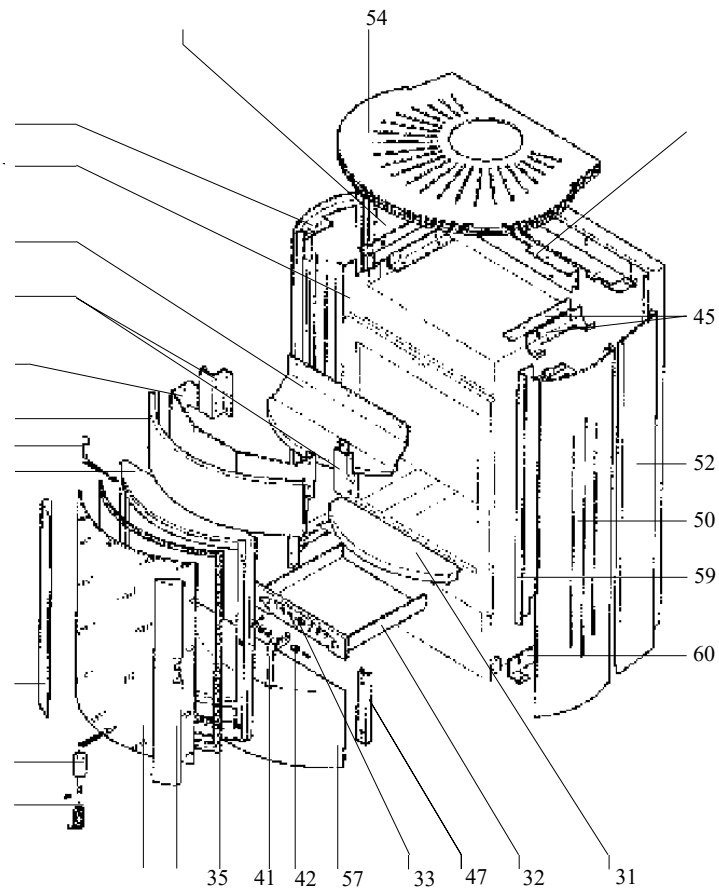

004760037_001

004760037_001

Pos	Code	Description	Poids kg	N	Q.té
1	895000090	bague			1
2	895000100	ballon tampon			1
3	895000110	joint (Cerapaper)			1
4	895000080	pieds d'appui 4 pièces			1
5	895000120	regulation de l'aire			1
6	895000130	cadre frontale			1
7	892600100	axe			1
9	892602770	joint en verre 10MM (10MT)	POS. ANTERIORE		1
10	892602760	joint en verre 5 MM (10MT)			1
11	895003620	base du foyer			1
12	892600011		0		1
13	895004810	paroi de fond			1
14	892602760	joint en verre 5 MM (10MT)			1
15	895004820	coté foyer (droite)			1
16	004769991	NON DISPONIBLE			1
17	895004840	ballon tampon			1
18	892504090	tiroir a bois			1

004760037_001

004760037_001

004760037_002

004760037_002

Pos	Code	Description	Poids kg	N	Q.té
30	895000250	deflecteur de vitre			1
31	895000070	cedre top			1
32	895000060	tiroir à cendres (complet)			1
33	895000050	POIGNÉE (COMPLÈTE)			1
34	895000240	porte foyer (complet)			1
35	895000020	joint en verre (10MT)			1
36	895000000	vitre de la porte foyer			1
37	895005090	montant (droite)			1
38	895005100	montant (gauche)			1
39	895000180	support (couple)			1
40	895000190	bond (2 pièces)			1
41	895700550	POIGNÉE (COMPLÈTE)			1
42	895700430	axe			1
43	895006420	support			1
44	895006430	peindré			1
45	895006440	support (couple)			1
46	895006410	support			1
47	895006460	support			1
50	895005110	coté acier droite			1
51	895005120	coté acier gauche			1
52	895006620	coté ceramique j. Sahaara			1
53	895006630	coté acier gauche			1
54	895005150	couvercle			1
55	895006450	panneau latéral			1
56	895006640	partie frontale superieure (gris)			1
57	895006650	partie inferieure (gris)			1
58	895005080	cote arriere			1
59	895006380	panneau latéral			1
60	895000280	support (couple)			1