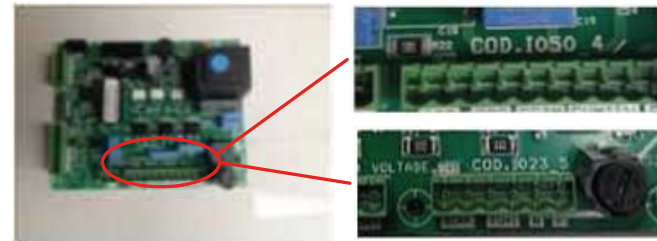

SCHEDA: IO50 / IO23

TERMOCOPPIA: Utilizzare tipo "J"/ Thermocouple type "J"
Rispettare la polarità / You must ensure the polarity into clamp
Non fare giunzioni. / Do not make junction

NTC 10K Uguale per tutte le schede / NTC probe 10K are the same for all the PCB

LUNGHEZZA Lunghezza standard 2 MT eventualmente adattare // Standard length 2 meters. You can extend the wire up to 5 meters with standard wire otherwise use shield wire

**SCHEMA SONDE SCHEDA
IO23_IO50**