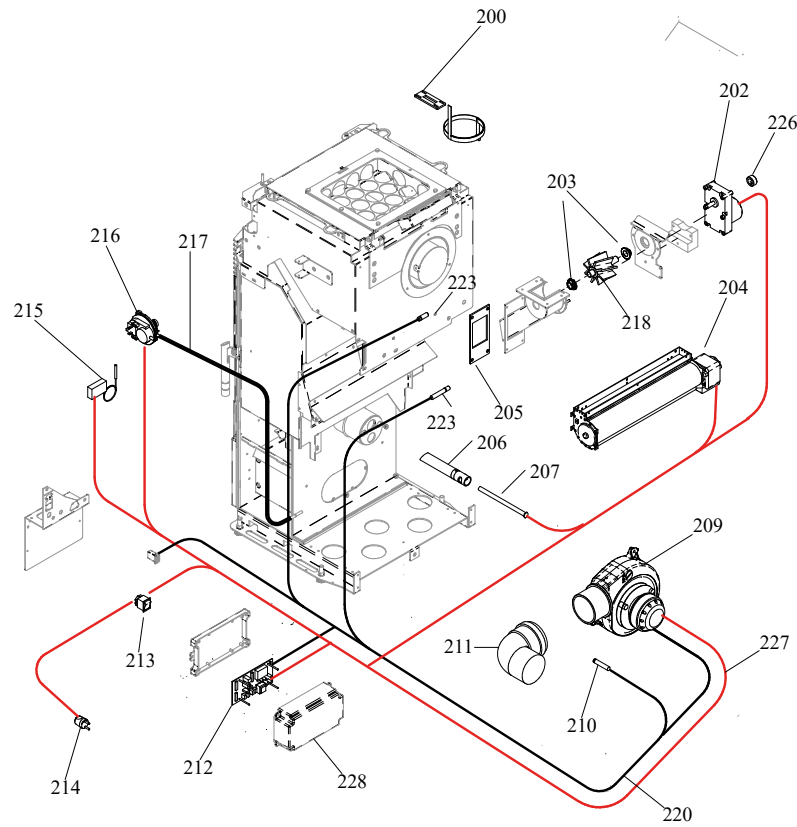

004760121_003

004760121_003

Pos	Code	Description	Poids kg	N	Q.té
200	895714830	tableau			1
200	895727140	CABLAGE "FLAT"			1
202	895735700	motoreducteur 1,46 RPM CW			1
203	892005211	BAGUES (4 PIÈCES)			1
204	895725682	ventilateur tangentiel	895725682		1
205	895711770	joints (cerapaper)			1
206	895706500	resistance avec support			1
207	895713100	resistance	VERSIONE PER 12 KW		1
209	895755190	VENTILATEUR	0		1
210	895717860	SONDE (AVEC SUPPORT)			1
211	895730410	COUDE 90[	0		1
212	895713750	FICHE I023 (PROGRAMMABLE)	DE15 IC 15KW-DE15 IM 15KW-CARLA IDRO 15KW-ANITA ROSA 15 KW		1
213	895701340	INTERRUPTEUR			1
214	895700900	CABLAGE D'ALIMENTATION			1
215	895722260	thermostat			1
216	895712030	pressostat			1
217	895701080	TUYAU EN SILICONE			1
218	892607900	roteur ecluse			1
220	895713930	câblage "signal"			1
223	895712070	sonde (I023)			1
226	895700770	BAGUE			1
227	895713920	câblage "cable puissance"			1
228	895718850	boite			1

004760121_003

004760121_003