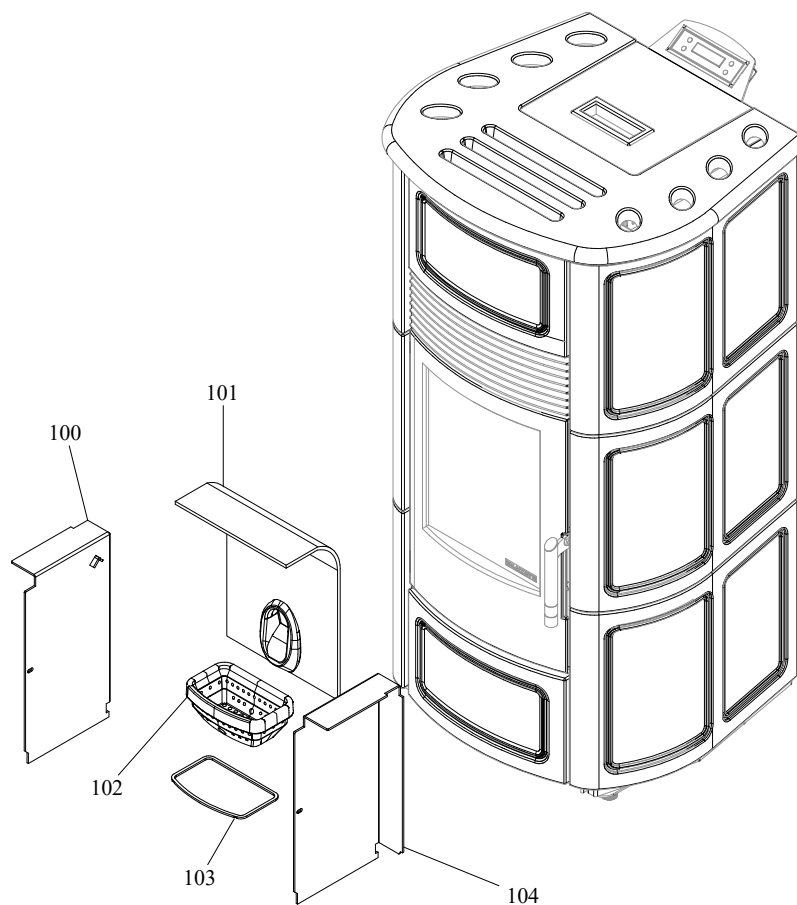

004760121_002

004760121_002

Pos	Code	Description	Poids kg	N	Q.té
100	895715800	coté gauche			1
100	895718200	cotés (couple)			1
101	895713840	plaque du fond			1
102	895715650	brazier 15KW			1
103	895701100	JOINT EN FIBRE DE VERRE 6MM (10 MT)			1
104	895715810	coté foyer (droite)			1

004760121_002

004760121_002