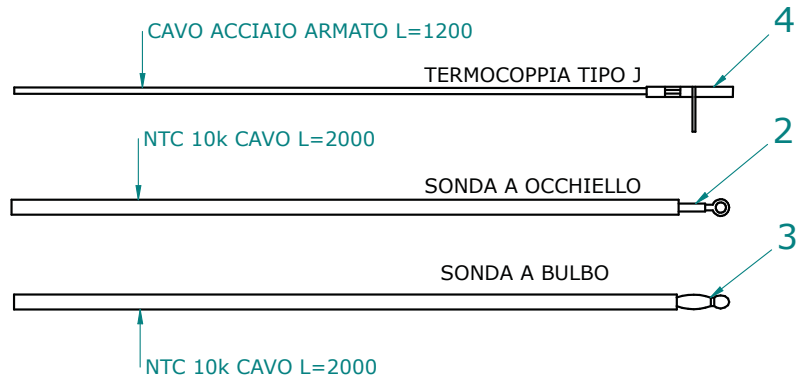

004760121\_001

004760121\_001

---

004760121\_001

004760121\_001

[www.pieces-de-poele.com](http://www.pieces-de-poele.com)

Pos	Code	Description	Poids kg	N	Q.té
24	895712893	partie frontale ceramique vert			1
24	895712894	coté ceramique ocre brune			1
24	895712890	partie frontale ceramique j. Sahara			1
24	895712891	partie frontale ceramique rouge			1
24	895712892	facade beige ceramique			1
26	895700280	PIEDS D'APPUI 4 PIÈCES			1
27	895701110	joint en fibre de verre10MM (10MT)			1
28	895718220	joint en fibre de verre(bosse GG/BM 1020		POS. POSTERIORE	1

# SCHEDA: IO50 / IO23

TERMOCOPPIA: Utilizzare tipo "J"/ Thermocouple type "J"  
Rispettare la polarità / You must ensure the polarity into clamp  
Non fare giunzioni. / Do not make junction

NTC 10K Uguale per tutte le schede / NTC probe 10K are the same for all the PCB

LUNGHEZZA Lunghezza standard 2 MT eventualmente adattare // Standard length 2 meters. You can extend the wire up to 5 meters with standard wire otherwise use shield wire

**SCHEMA SONDE SCHEDA  
IO23\_IO50**