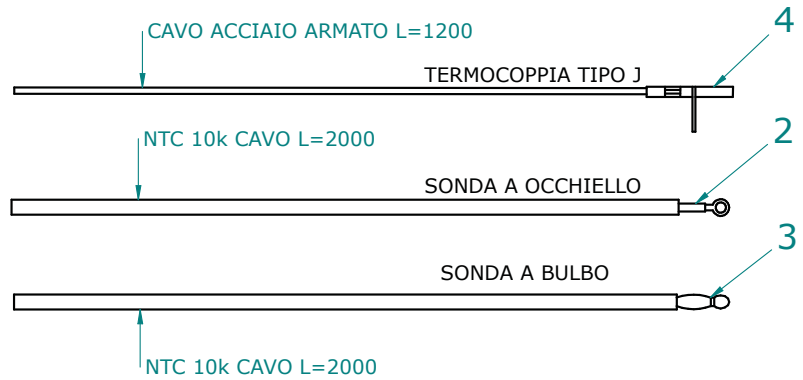

SCHEDE: IO50 / IO23

TERMOCOPPIA: Utilizzare tipo "J"/ Thermocouple type "J"
Rispettare la polarità / You must ensure the polarity into clamp
Non fare giunzioni. / Do not make junction

NTC 10K Uguale per tutte le schede / NTC probe 10K are the same for all the PCB

LUNGHEZZA Lunghezza standard 2 MT eventualmente adattare // Standard length 2 meters. You can extend the wire up to 5 meters with standard wire otherwise use shield wire

SCHEMA SONDE SCHEDE
IO23_IO50