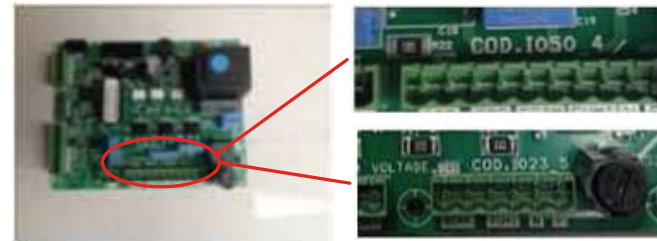

SCHEDE: IO50 / IO23

TERMOCOPPIA: Utilizzare tipo "J"/ Thermocouple type "J"
Rispettare la polarità / You must ensure the polarity into clamp
Non fare giunzioni. / Do not make junction

NTC 10K Uguale per tutte le schede / NTC probe 10K are the same for all the PCB

LUNGHEZZA Lunghezza standard 2 MT eventualmente adattare // Standard length 2 meters. You can extend the wire up to 5 meters with standard wire otherwise use shield wire

SCHEMA SONDE SCHEDE
IO23_IO50