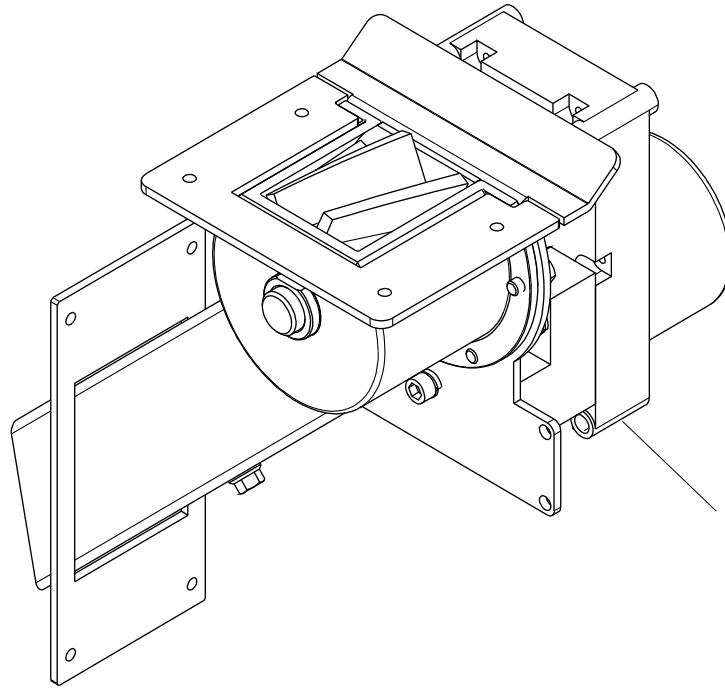

Pos	Code	Description	Poids kg	N	Q.té
200	895725770	VENTILATEUR EXTRACTEUR DE FUMÉE (COMPLÈTE)			1
201	895725780	joint (Cerapaper) ENSAMBLE DE 5 PIECES			1
202	895715630	resistance avec support	VERSIONE 9 KW		1
203	895711730	resistance			1
204	892004850	SYSTEME D'ALIMENTATION			1
205	895735700	motoreducteur 1,46 RPM CW			1
205	892006821	MOTOREDUCTEUR (KIT COMPLÈTE)	0		1
206	895715610	joint (cerapaper 10 pièces)			1
207	895713750	FICHE I023 (PROGRAMMABLE)	DE15 IC 15KW-DE15 IM 15KW-CARLA IDRO 15KW-ANITA ROSA 15 KW		1
208	895718850	boite			1
209	895701340	INTERRUPTEUR			1
210	895712030	pressostat			1
211	895700900	CABLAGE D'ALIMENTATION			1
212	895713920	câblage "cable puissance"			1
213	895713930	câblage "signal"			1
214	895722460	sonde (avec support)			1
215	895712070	sonde (I023)			1
216	895722910	support du thermostat			1
217	895722260	thermostat			1
218	895701080	TUYAU EN SILICONE			1
219	895714830	tableau			1
219	895727140	CABLAGE "FLAT"			1
220	892005211	BAGUES (4 PIÈCES)			1
221	892607900	roteur ecluse			1
222	895700770	BAGUE			1
223	895725682	ventilateur tangentiel	895725682		1

004760130_3

004760130_3

892005490 - KIT GRUPPO CARICO STELLA V10_BD

SYSTEME D'ALIMENTATION

892005491

www.pieces-de-poele.com