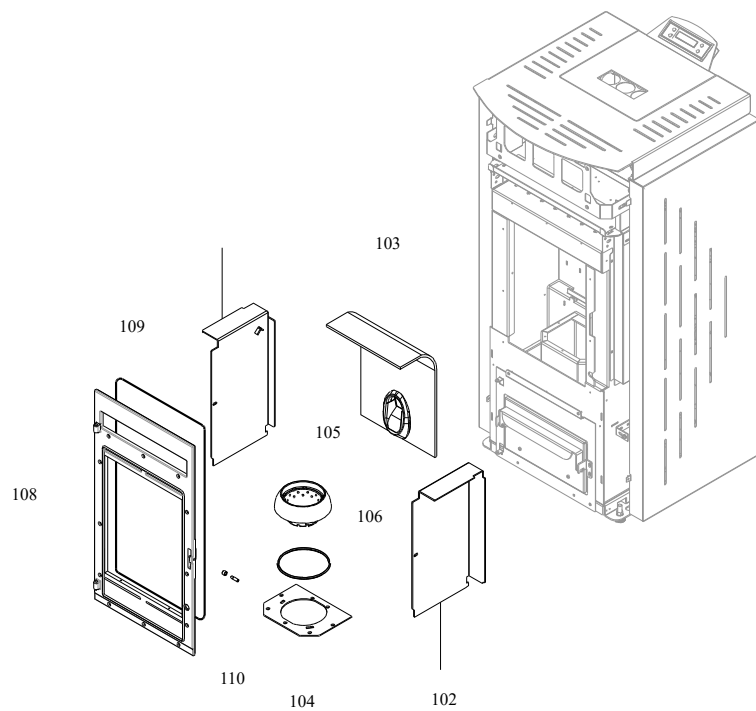

004760130_1

004760130_1

Pos	Code	Description	Poids kg	N	Q.té
1	895702570	PIEDS D'APPUI 4 PIÈCES			1
2	895717120	support (couple)			1
3	895722830	couvercle du réservoir (complète)			1
4	895717970	FERMETURE PORTE (ENSEMBLE DE 5 PIECES)			1
5	895725800	Top en tôle			1
5	895725801	top (antracite)			1
6	895725810	couvercle du réservoir (complète)			1
6	895725811	couvercle du réservoir antracite			1
7	895726220	poignée			1
8	895718040	deflecteur verre (couple)			1
10	895723290	montant (gauche)			1
10	895723790	MONTANT (GAUCHE)			1
11	895723800	MONTANT (DROITE)			1
11	895723300	montant (droite)			1
12	895723330	partie frontale superieure anthracite			1
12	895725840	partie frontale superieure			1
13	895719620	axe (10 pièces)			1
14	895723780	PARTIE FRONTALE INFERIEURE (ANTRACITE)			1
14	895725820	porte inferieure			1
15	895002550	imant			1
16	895725830	tiroir à cendres (complet)			1
17	892602770	joint en verre 10MM (10MT)	POS. ANTERIORE		1
18	895718220	joint en fibre de verre(bosse GG/BM 1020)	POS. POSTERIORE		1
19	895722760	support (couple)			1
20	895705831	eteint (2 PC)	0		1
21	895725850	porte foyer (complete) anthracite			1
21	895725851	PORTE FOYER (KIT COMPLET)			1
22	895711950	porte foyer (complet)			1
22	895712170	porte foyer (seulement chassis) antracite			1
23	892605290	joint en verre 4 MM (10MT)			1
24	892503440	joint en fibre de verre (10MT)			1
25	895725740	vitre de la porte foyer			1
26	895715500	équerres de fixation vitre 8couple)			1
27	895704480	axe (10 pièces)			1
28	895715640	poignée			1
29	895708630	Bande en fibre de verre			1

SCHEMA SONDE SCHEDE
IO23_IO50

Pos	Code	Description	Poids kg	N	Q.té
2	895726550	sonde (avec trou)			1
3	895727180	SONDE (NTC10KOHM)			1
4	895722460	sonde (avec support)			1

**SCHEMA SONDE SCHEDA
IO23_IO50**