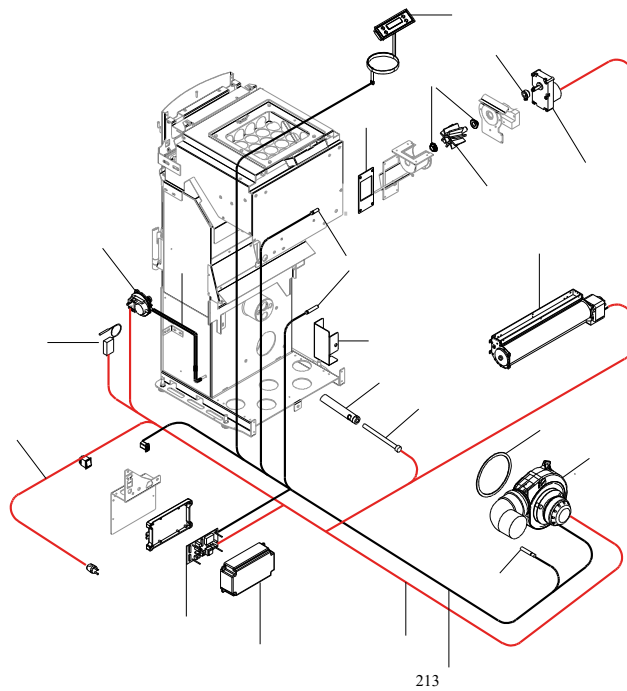

213

004760130_3

004760130_3

www.pieces-de-poele.com

Pos	Code	Description	Poids kg	N	Q.té
200	895725770	VENTILATEUR EXTRACTEUR DE FUMÉE (COMPLÈTE)			1
201	895725780	joint (Cerapaper) ENSAMBLE DE 5 PIECES			1
202	895715630	resistance avec support	VERSIONE 9 KW		1
203	895711730	resistance			1
204	892004850	SYSTEME D'ALIMENTATION			1
205	895735700	motoreducteur 1,46 RPM CW			1
205	892006821	MOTOREDUCTEUR (KIT COMPLÈTE)	0		1
206	895715610	joint (cerapaper 10 pièces)			1
207	895713750	FICHE I023 (PROGRAMMABLE)	DE15 IC 15KW-DE15 IM 15KW-CARLA IDRO 15KW-ANITA ROSA 15 KW		1
208	895718850	boite			1
209	895701340	INTERRUPTEUR			1
210	895712030	pressostat			1
211	895700900	CABLAGE D'ALIMENTATION			1
212	895713920	câblage "cable puissance"			1
213	895713930	câblage "signal"			1
214	895722460	sonde (avec support)			1
215	895712070	sonde (I023)			1
216	895722910	support du thermostat			1
217	895722260	thermostat			1
218	895701080	TUYAU EN SILICONE			1
219	895714830	tableau			1
219	895727140	CABLAGE "FLAT"			1
220	892005211	BAGUES (4 PIÈCES)			1
221	892607900	roteur ecluse			1
222	895700770	BAGUE			1
223	895725682	ventilateur tangentiel	895725682		1

004760130_3

004760130_3