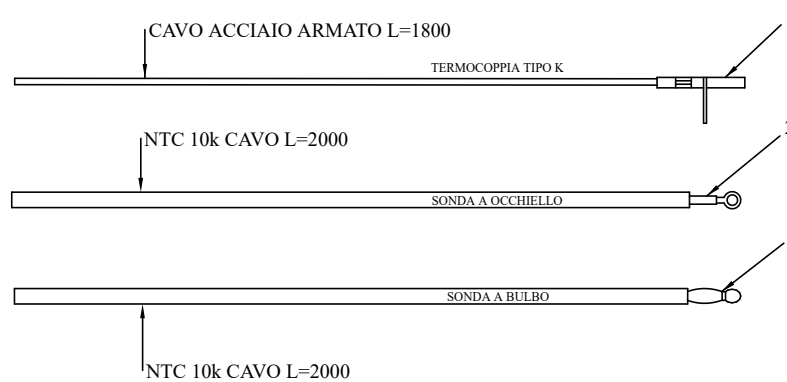

SCHEDE: N100- O100 - FUMIS ALPHA

www.micronovasrl.com
MOD. O100

www.micronovasrl.com
MOD. N100