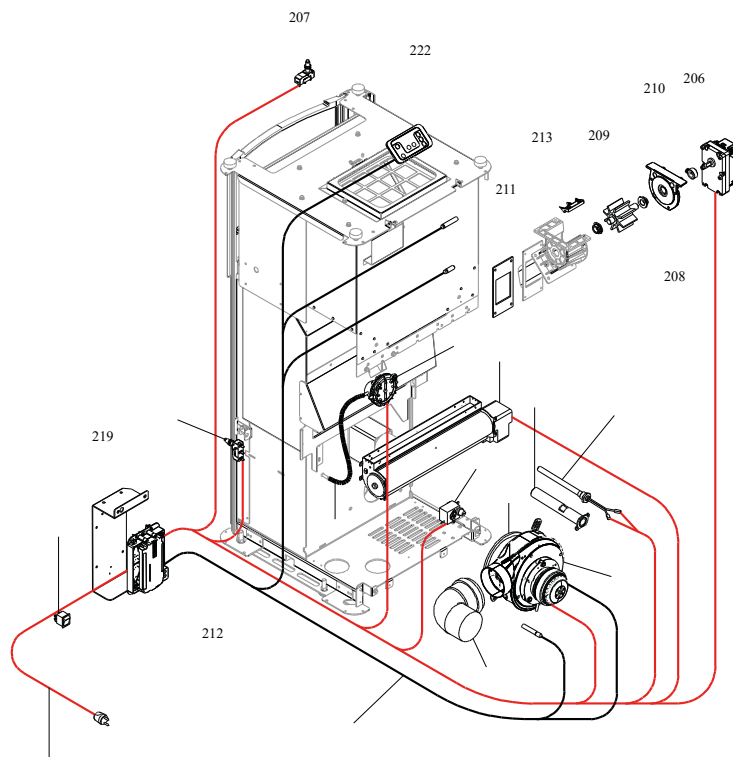

SCHÉMA DE SONDES N100_O100_F ALPHA **SCHEMA SONDE N100_O100_FUMIS ALPHA**

CALDAIA

004760387_002

www.pieces-de-poele.com

Pos	Code	Description	Poids kg	N	Q.té
100	892607330	BRASIER			1
101	895713840	plaque du fond			1
102	895701100	JOINT EN FIBRE DE VERRE 6MM (10 MT)			1
104	895725651	COTE DU FOYER (COUPLE)			1

CALDAIA

004760387_002

COMANDI

004760387_003

www.pieces-de-poele.com

Pos	Code	Description	Poids kg	N	Q.té
201	892609190	VENTILATEUR EXTRACTEUR FUMÉE (COMPLÈTE)			1
202	892605950	RESISTANCE AVEC SUPPORT			1
203	892605960	RESISTANCE			1
205	895725780	joint (Cerapaper) ENSAMBLE DE 5 PIECES			1
206	895700770	BAGUE			1
207	895725940	micro interrupteur			1
208	895730380	roteur ecluse	0		1
209	892005211	BAGUES (4 PIÈCES)			1
210	895730400	BRIDE	0		1
211	895715610	joint (cerapaper 10 pièces)			1
212	895729619	FICHE "ALFA" (PROGRAMME')	0		1
212	895729617	FICHE "ALFA" (PROGRAMME')	0		1
212	892008094	CARTE F. ALPHA 65 **NON PROGRAMME**	0		1
213	895730390	LAME	0		1
214	895701340	INTERRUPTEUR			1
215	892605890	pressostat			1
216	895700900	CABLAGE D'ALIMENTATION			1
217	895701080	TUYAU EN SILICONE			1
218	892609860	câblage "cable puissance"			1
219	892609210	SUPPORT			1
222	892606830	câblage "signal" (PLUG RJ11)			1
222	895732610	tableau de commande	0		1
226	895735700	motoreducteur 1,46 RPM CW			1
228	895722260	thermostat			1
229	895730410	COUDE 90[0		1
230	895725682	ventilateur tangentiel	895725682		1