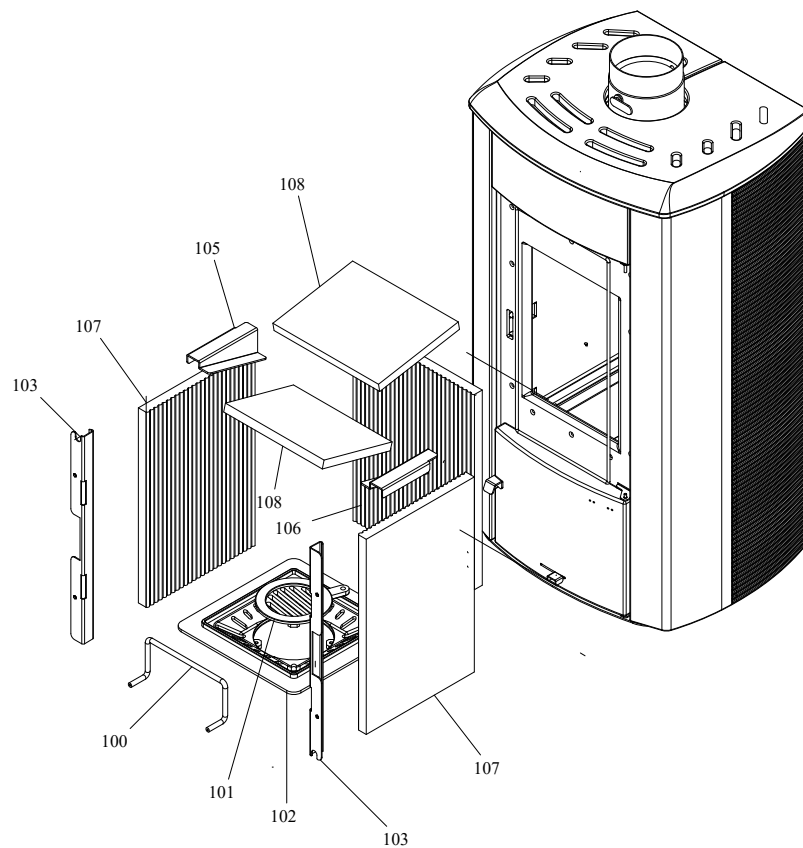

RIVESTIMENTO

004760825_001

Pos	Code	Description	Poids kg	N	Q.té
1	895744440	POIGNÉE	0		1
2	895744381	TUYAU DES FUMÉES	0		1
3	895712430	JOINTS	0		1
4	895722951	levier de regulation	0		1
5	895722952	POIGNEE DE PORTE INFERIEURE	0		1
6	895712300	PORTE INFERIEURE	0		1
7	895712310	PORTE FOYER	0		1
8	895712340	BOUCLES (4 PIÈCES)			1
9	895712390	FERMETURE PORTE			1
10	895712401	PIED (4 PC)	0		1
11	895730351	BANDE EN FIBRE DE VERRE	0		1
12	895749160		0		1
13	895730352	BANDE EN FIBRE DE VERRE	0		1
14	895712440	VITRE PORTE FOYER	0		1
15	892600071	etre toise (8 pi}ces)	0		1
16	895712510	TIROIR À CENDRES	0		1
17	895712520	CHARNIÈRE SUPERIEURE	0		1
18	895712530	CHARNIÈRE INFERIEURE	0		1
19	895712540	PEINDRÉ	0		1
20	895712600		0		1
21	895712350	AXE	0		1
22	895756630	PARTIE FRONTALE SUPERIEURE (ROUGE)	0		1
22	895756631	PARTIE FRONTALE SUPERIEURE (BEIGE)	0		1
22	895756632	PARTIE FRONTALE SUPERIEURE G. SAHARA	0		1
23	895756640	plaque ceramic rouge	0		1
23	895756641	plaque ceramic BEIGE	0		1
23	895756642	plaque ceramic GIALLO SAHARA	0		1
24	895756650	TOP CERAMIQUE ROUGE	0		1
24	895756651	COUVERCLE DE CÉRAMIQUE BEIGE	0		1
24	895756652	COUVERCLE DE CÉRAMIQUE G. SAHARA	0		1

RIVESTIMENTO

004760825_001

CALDAIA

004760825_002

www.pieces-de-poele.com

Pos	Code	Description	Poids kg	N	Q.té
100	895712230	pare-feu	0		1
101	895712260	GRILLE DU FOYER	0		1
102	895751491	SUPPORT DE LA GRILLE	0		1
103	895714720		0		1
105	895744470	SUPPORT (COUPLE)	0		1
106	895752000	cote du foyerr	0		1
107	895752001	paroi du foyer (refractaire)	0		1
108	895743546	RÉFRACIAIRES SUPERIEURS	0		1